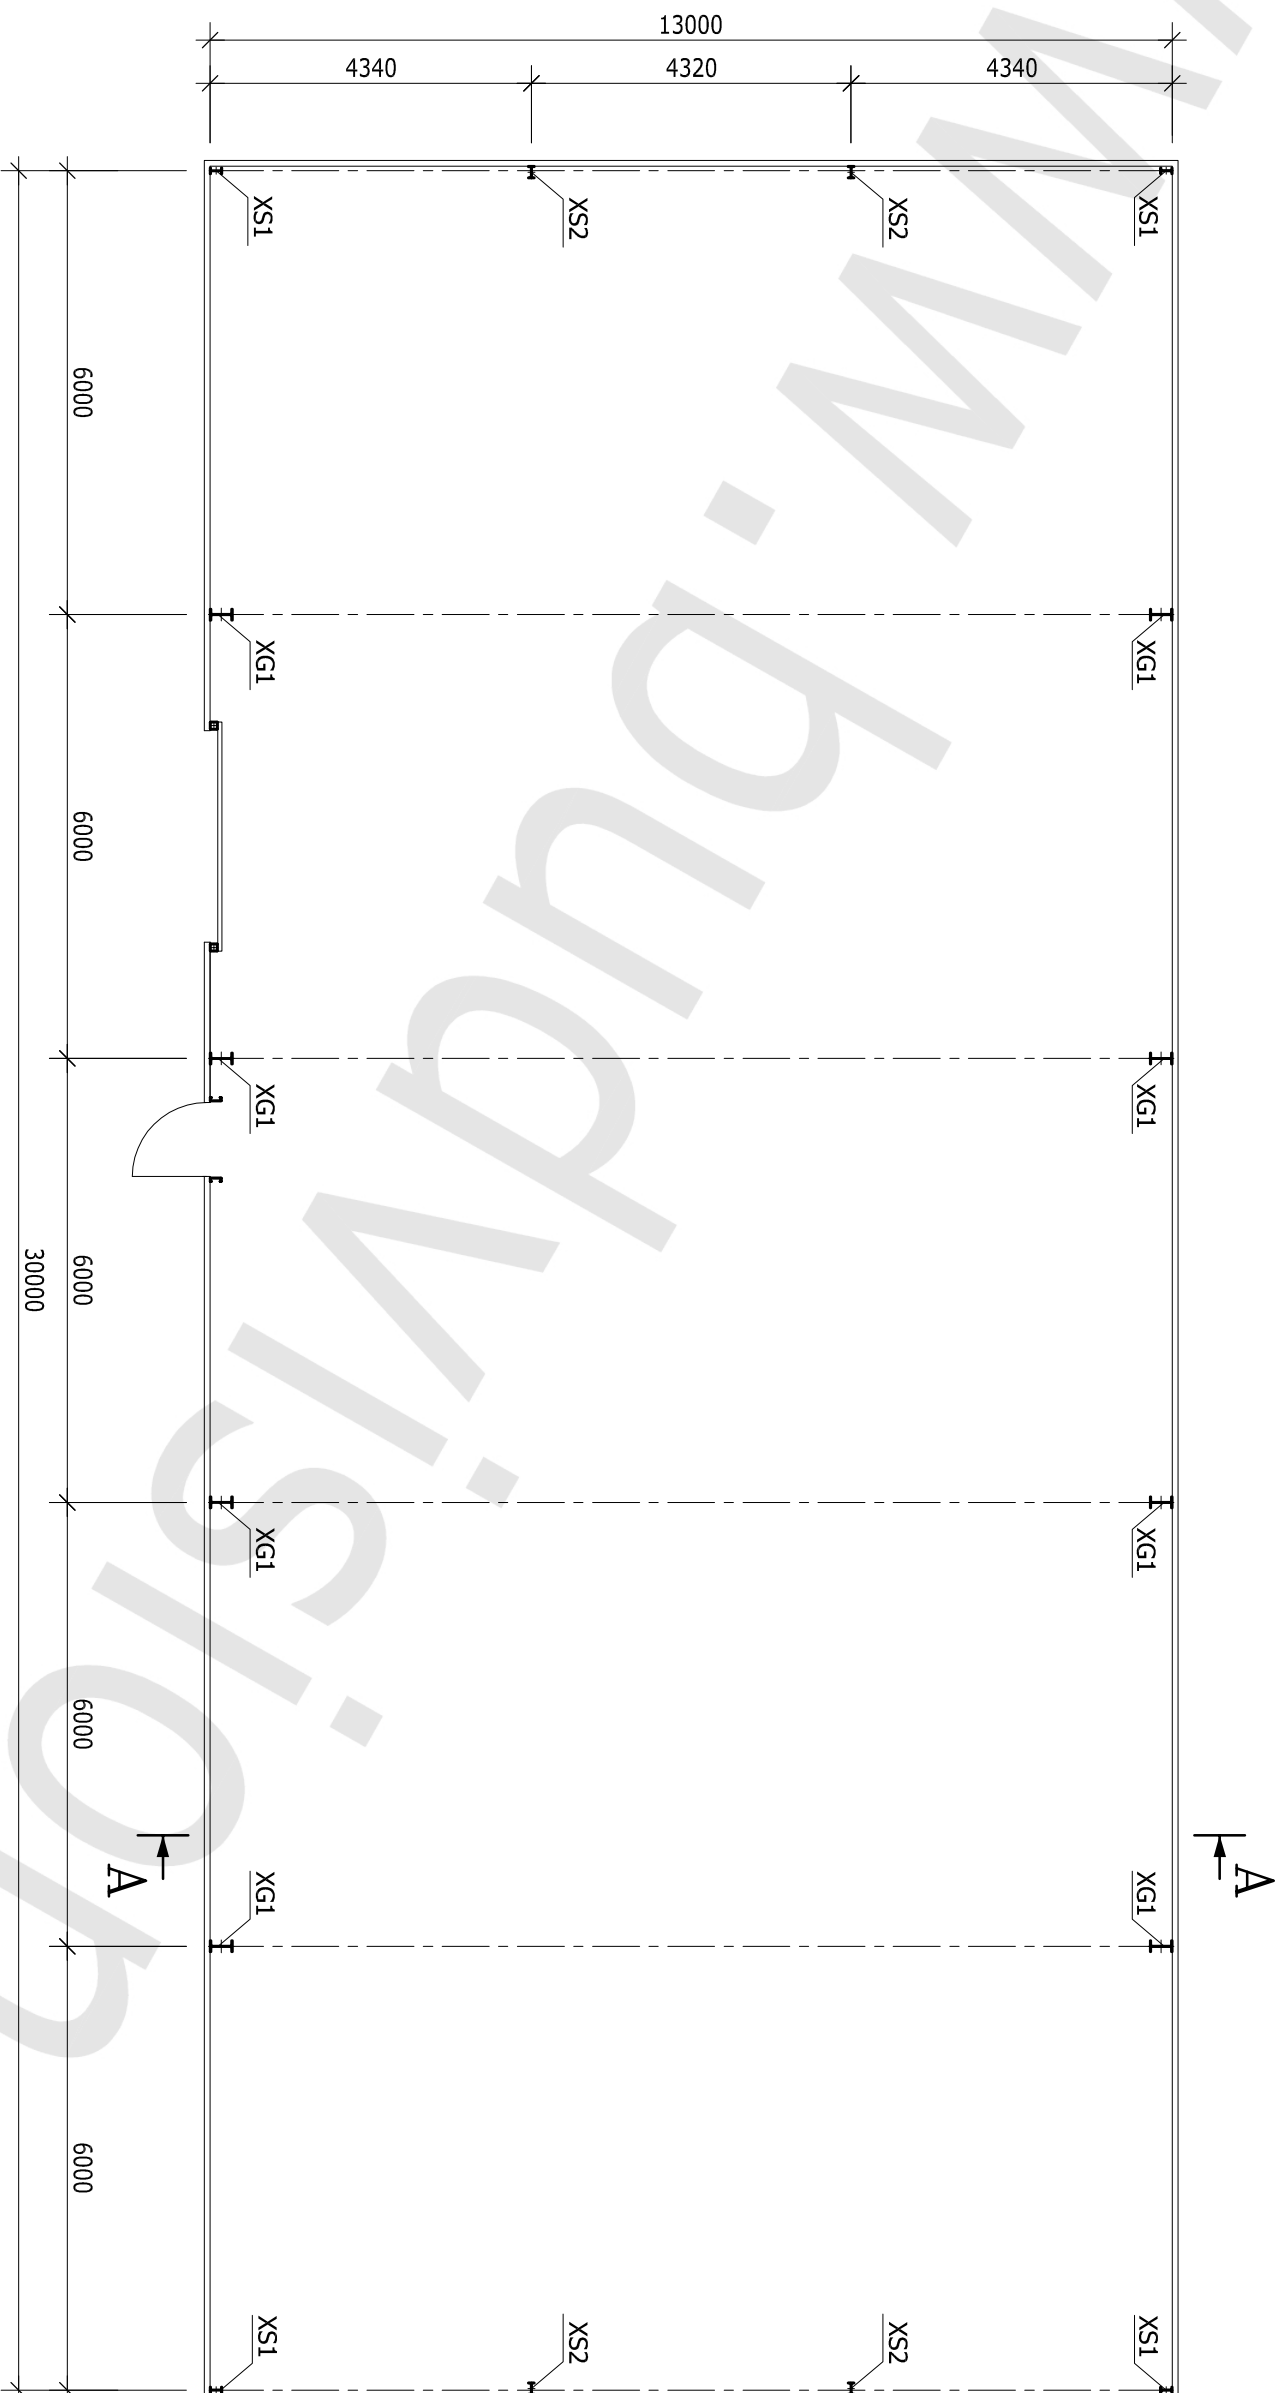

RZUT PRZYZIEMIEMIA

SKALA 1:100

HALA 13,0x30,0x4,65 m

LEGENDA:

- XG1 - SŁUP GŁÓWNY
- XS1 - SŁUP SZCZYTOWY
- XS2 - SŁUP SZCZYTOWY

RZUT DACHU
SKALA 1:100

HALA 13,0x30,0x4,65 m

LEGENDA:

QG1 - RYGIEL GŁÓWNY

QS1 - RYGIEL SZCZYTOWY

PRZEKRÓJ A-A

SKALA 1:50