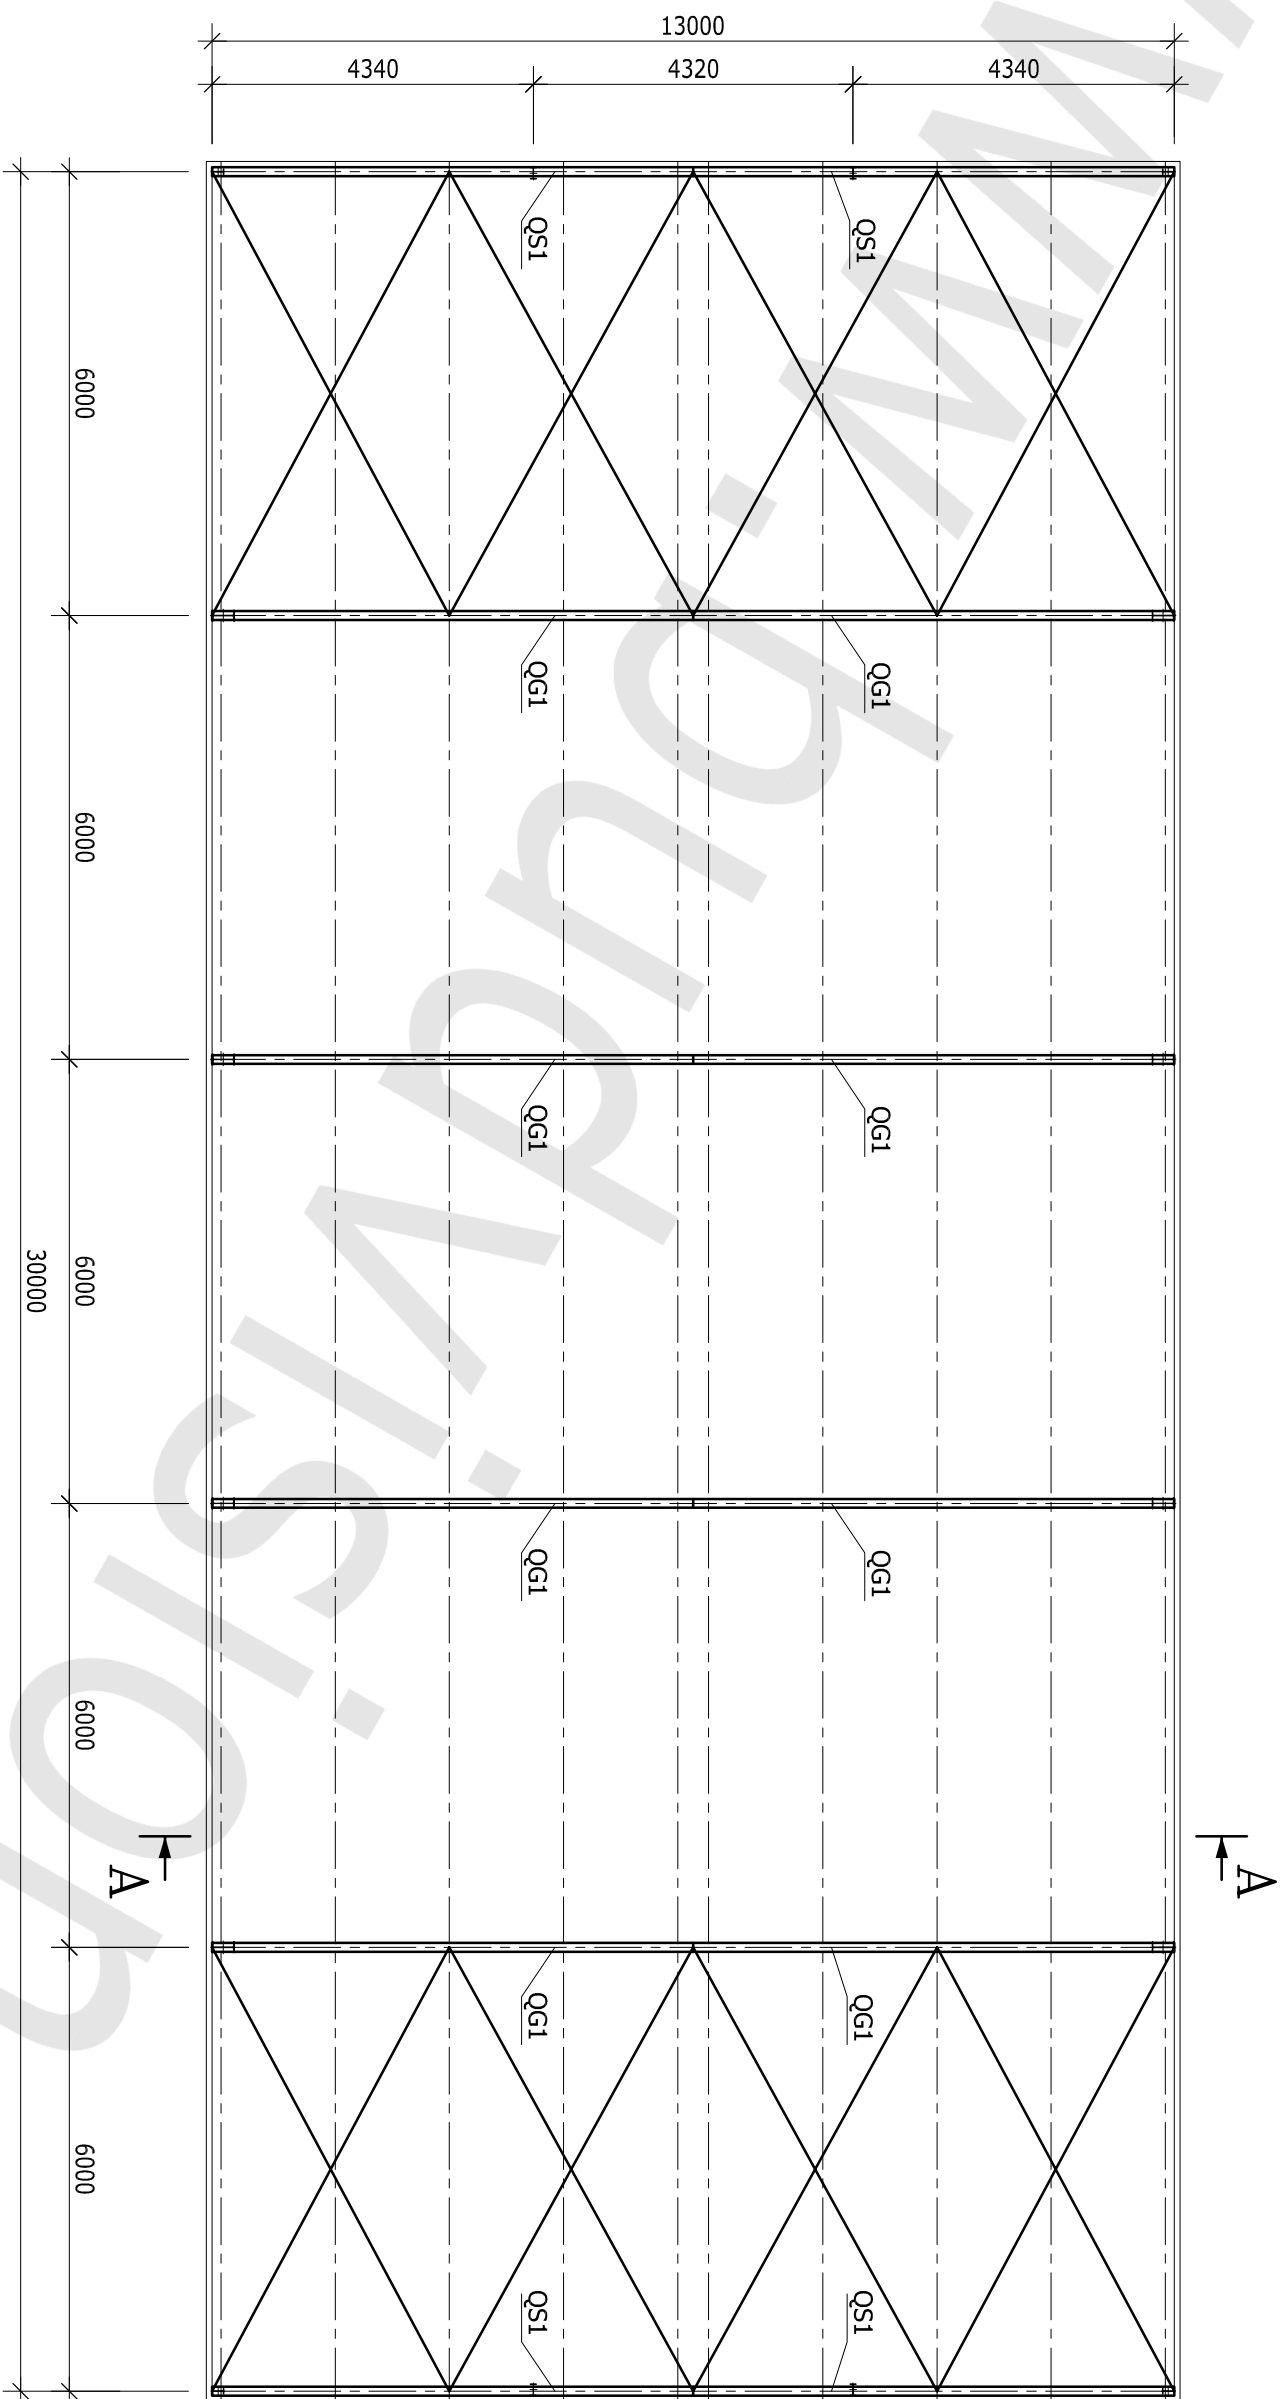

RZUT PRZYZIEMIEMIA

SKALA 1:100

HALA 13,0x30,0x4,65 m

LEGENDA:

- XG1 - SŁUP GŁÓWNY
- XS1 - SŁUP SZCZYTOWY
- XS2 - SŁUP SZCZYTOWY

RZUT DACHU
SKALA 1:100

HALA 13,0x30,0x4,65 m

LEGENDA:

QG1 - RYGIEL GŁÓWNY

QS1 - RYGIEL SZCZYTOWY

PRZEKRÓJ A-A

SKALA 1:50