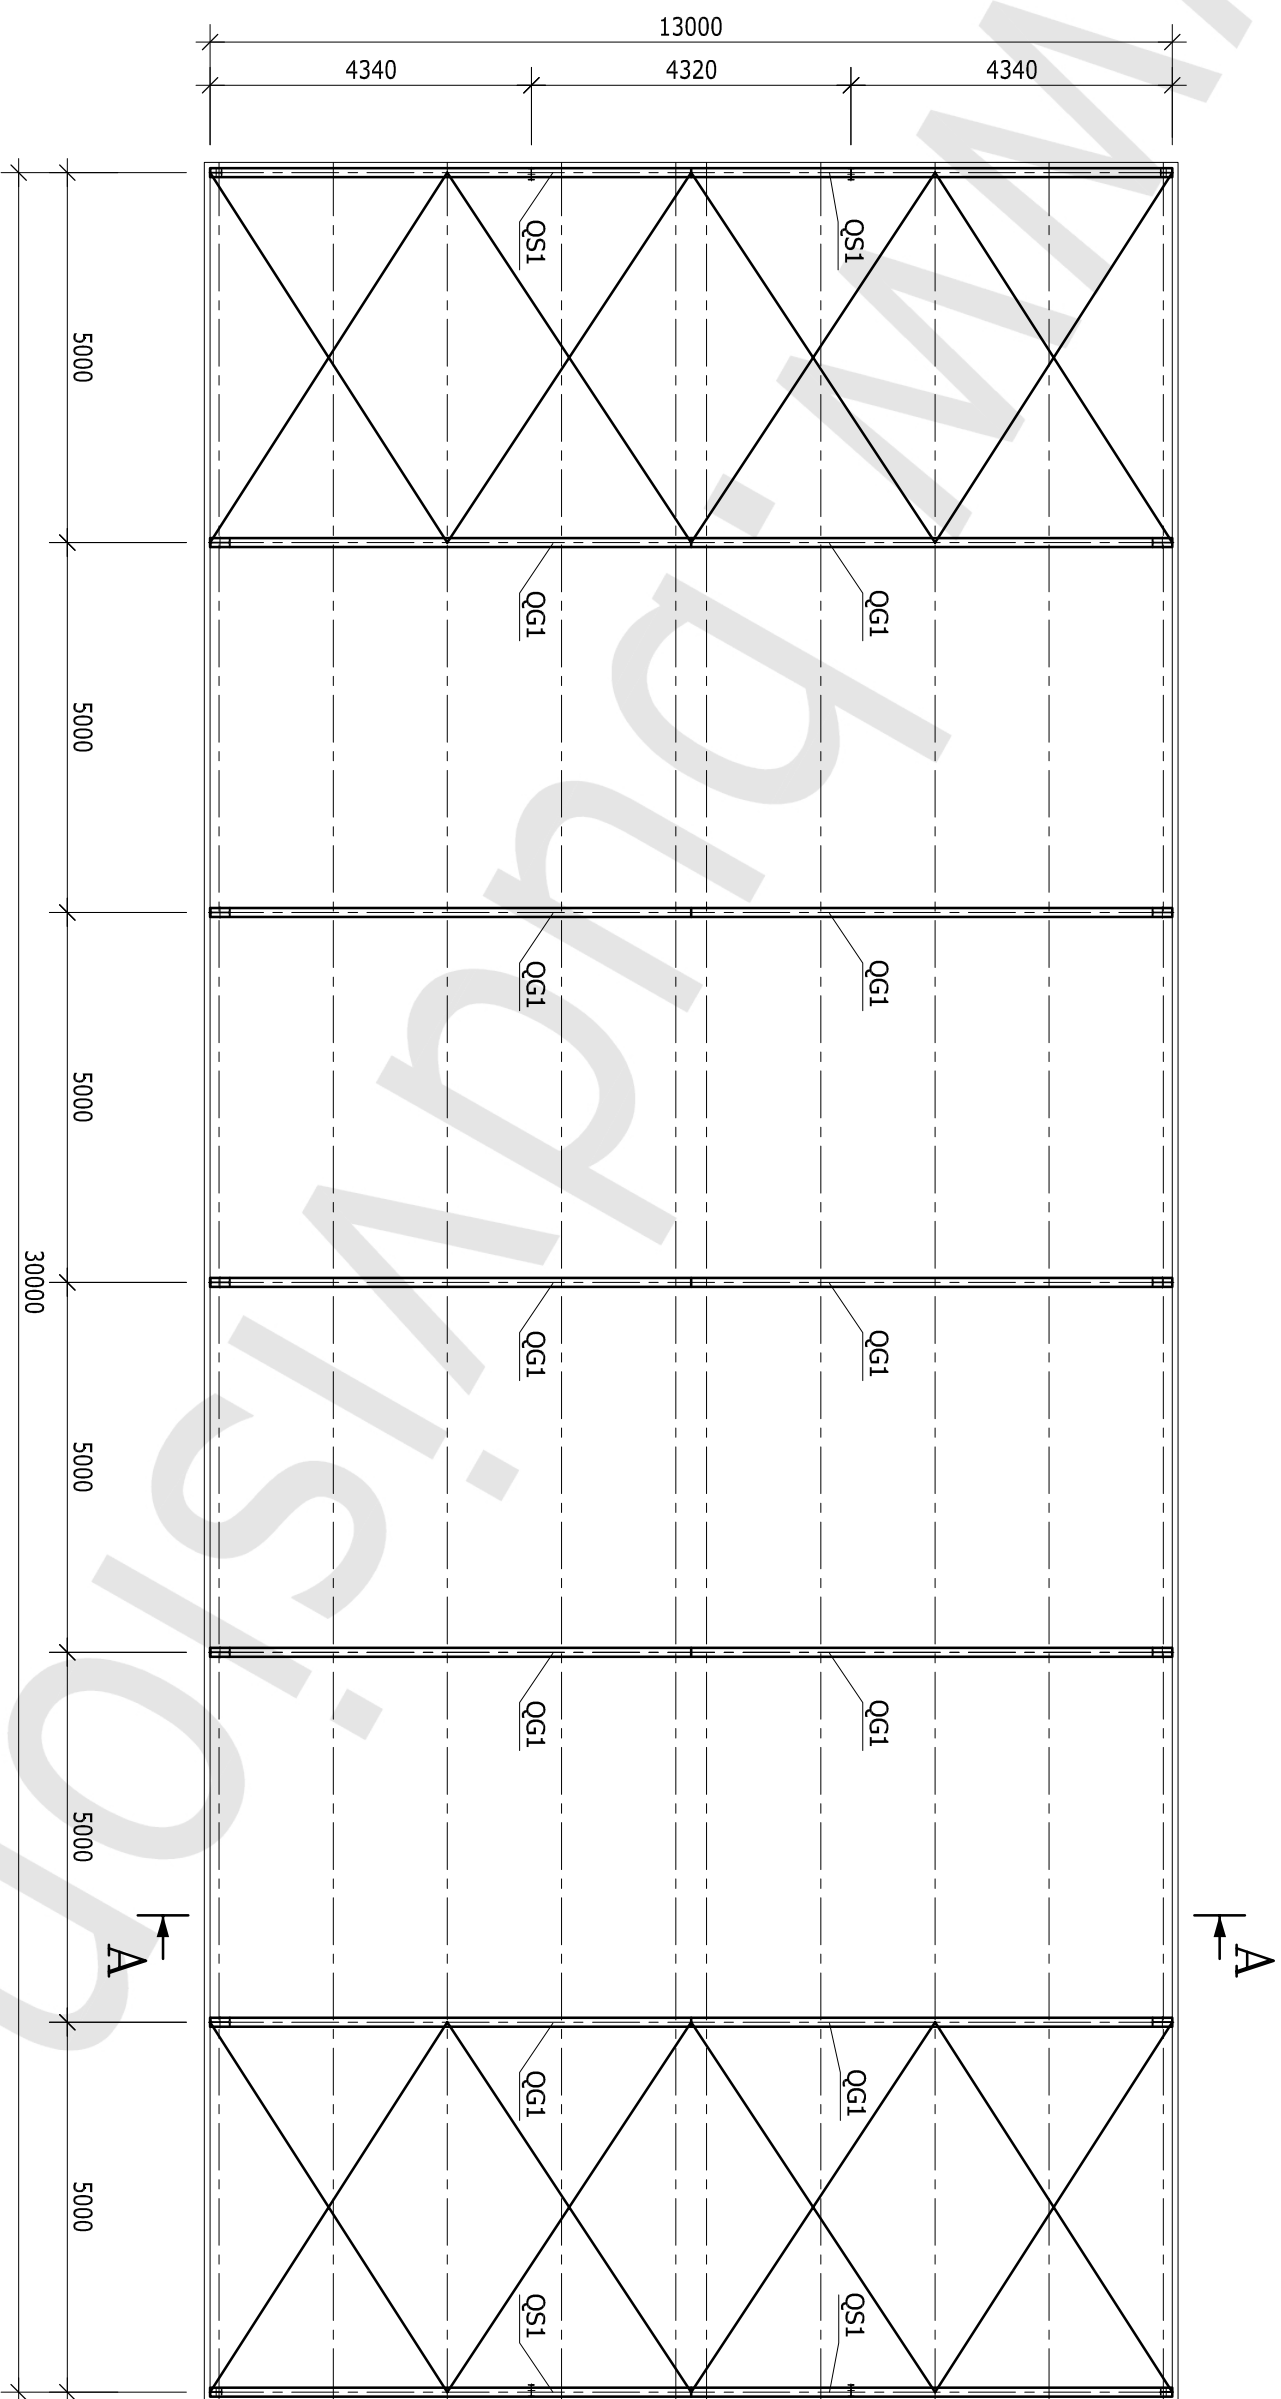

RZUT PRZYZIEMIEMIA

SKALA 1:100

HALA 13,0x30,0x4,65 m

LEGENDA:

- XG1 - SŁUP GŁÓWNY
- XS1 - SŁUP SZCZYTOWY
- XS2 - SŁUP SZCZYTOWY

RZUT DACHU
SKALA 1:100

HALA 13,0x30,0x4,65 m

LEGENDA:

QG1 - RYGIEL GŁÓWNY

QS1 - RYGIEL SZCZYTOWY