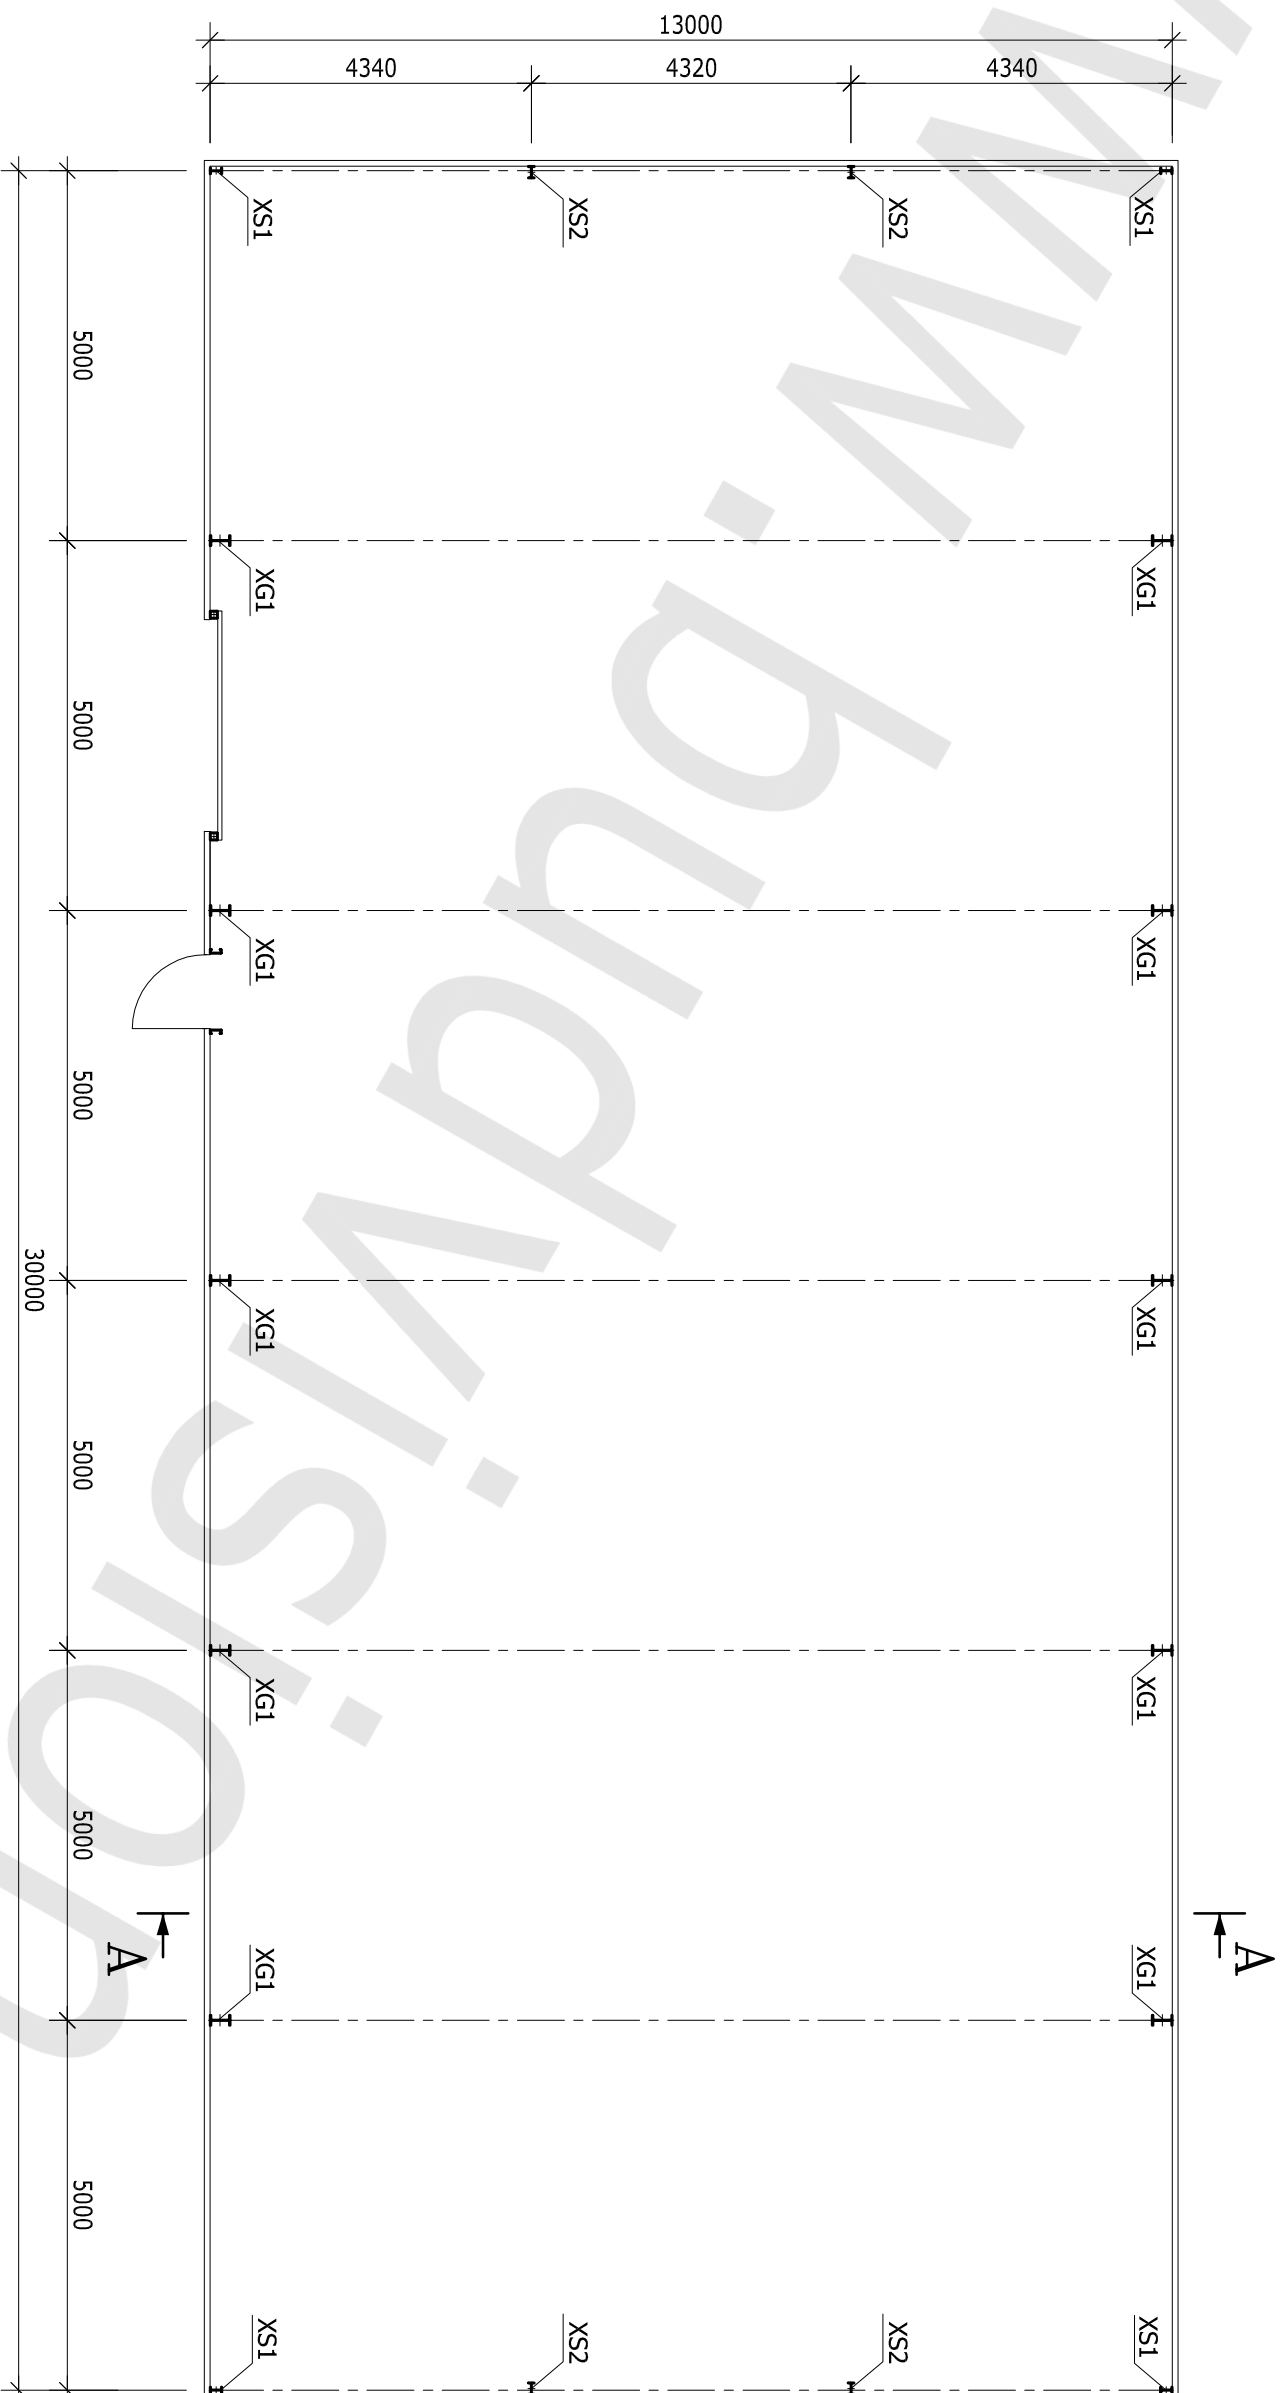

RZUT PRZYZIEMIEMIA

SKALA 1:100

HALA 13,0x30,0x4,65 m

LEGENDA:

- XG1 - SŁUP GŁÓWNY
- XS1 - SŁUP SZCZYTOWY
- XS2 - SŁUP SZCZYTOWY

RZUT DACHU
SKALA 1:100

HALA 13,0x30,0x4,65 m

LEGENDA: