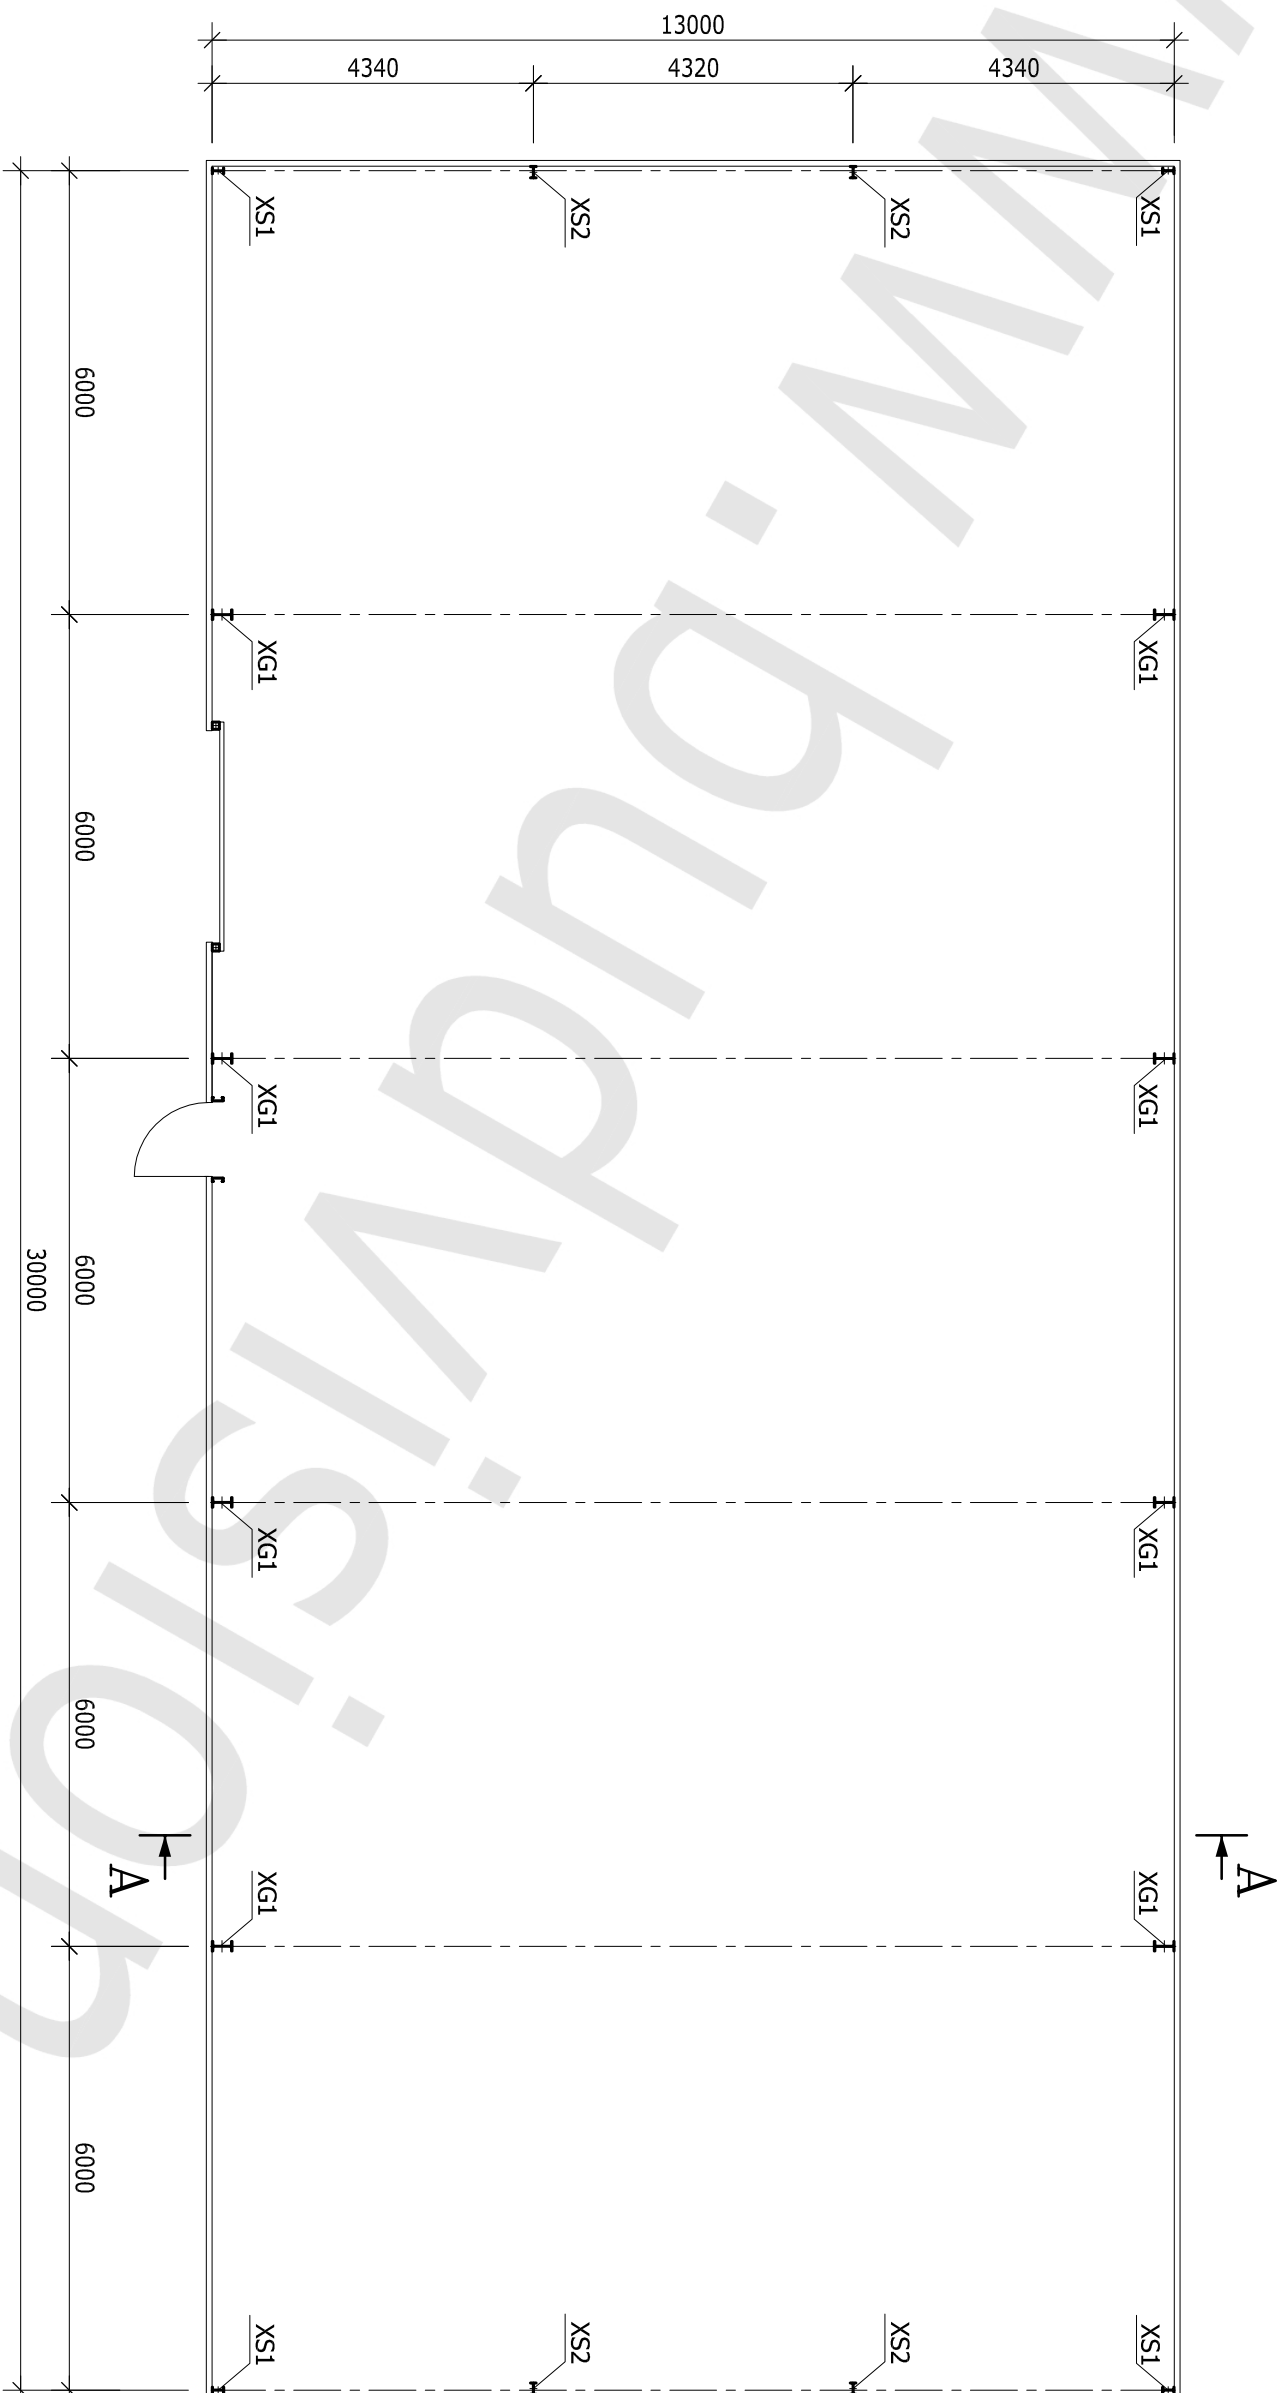

RZUT PRZYZIEMIEMIA

SKALA 1:100

HALA 13,0x30,0x4,15 m

LEGENDA:

- XG1 - SŁUP GŁÓWNY
- XS1 - SŁUP SZCZYTOWY
- XS2 - SŁUP SZCZYTOWY

RZUT DACHU
SKALA 1:100

HALA 13,0x30,0x4,15 m

LEGENDA:

QG1 - RYGIEL GŁÓWNY

QS1 - RYGIEL SZCZYTOWY