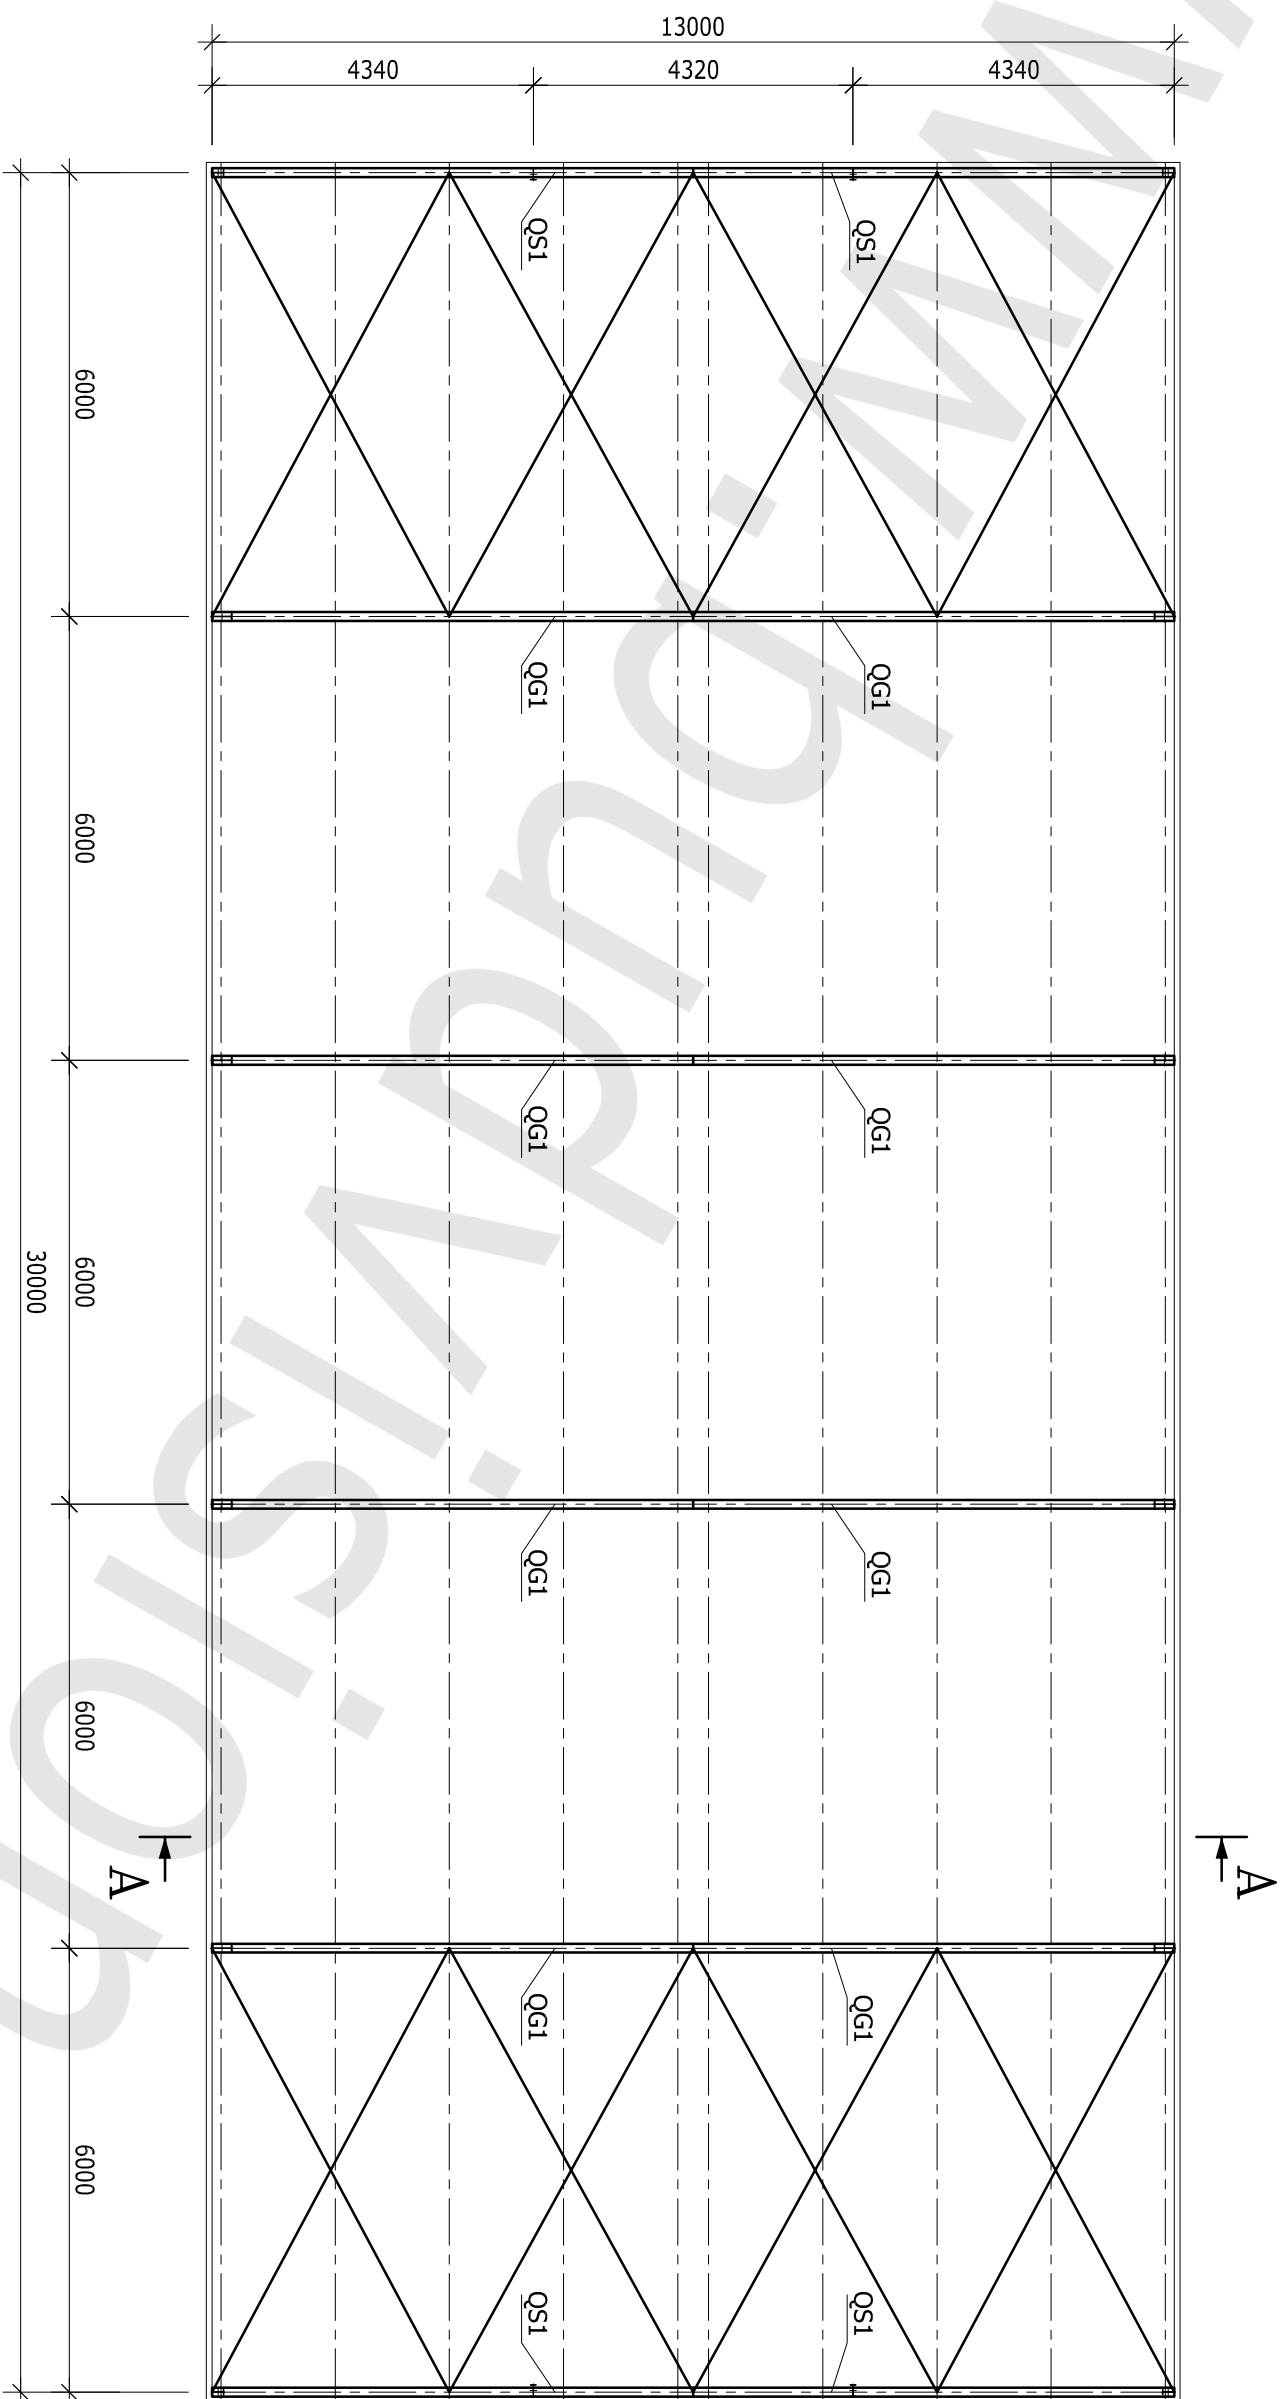

RZUT PRZYZIEMIEMIA

SKALA 1:100

HALA 13,0x30,0x4,15 m

LEGENDA:

- XG1 - SŁUP GŁÓWNY
- XS1 - SŁUP SZCZYTOWY
- XS2 - SŁUP SZCZYTOWY

RZUT DACHU
SKALA 1:100

HALA 13,0x30,0x4,15 m

LEGENDA:

QG1 - RYGIEL GŁÓWNY

QS1 - RYGIEL SZCZYTOWY