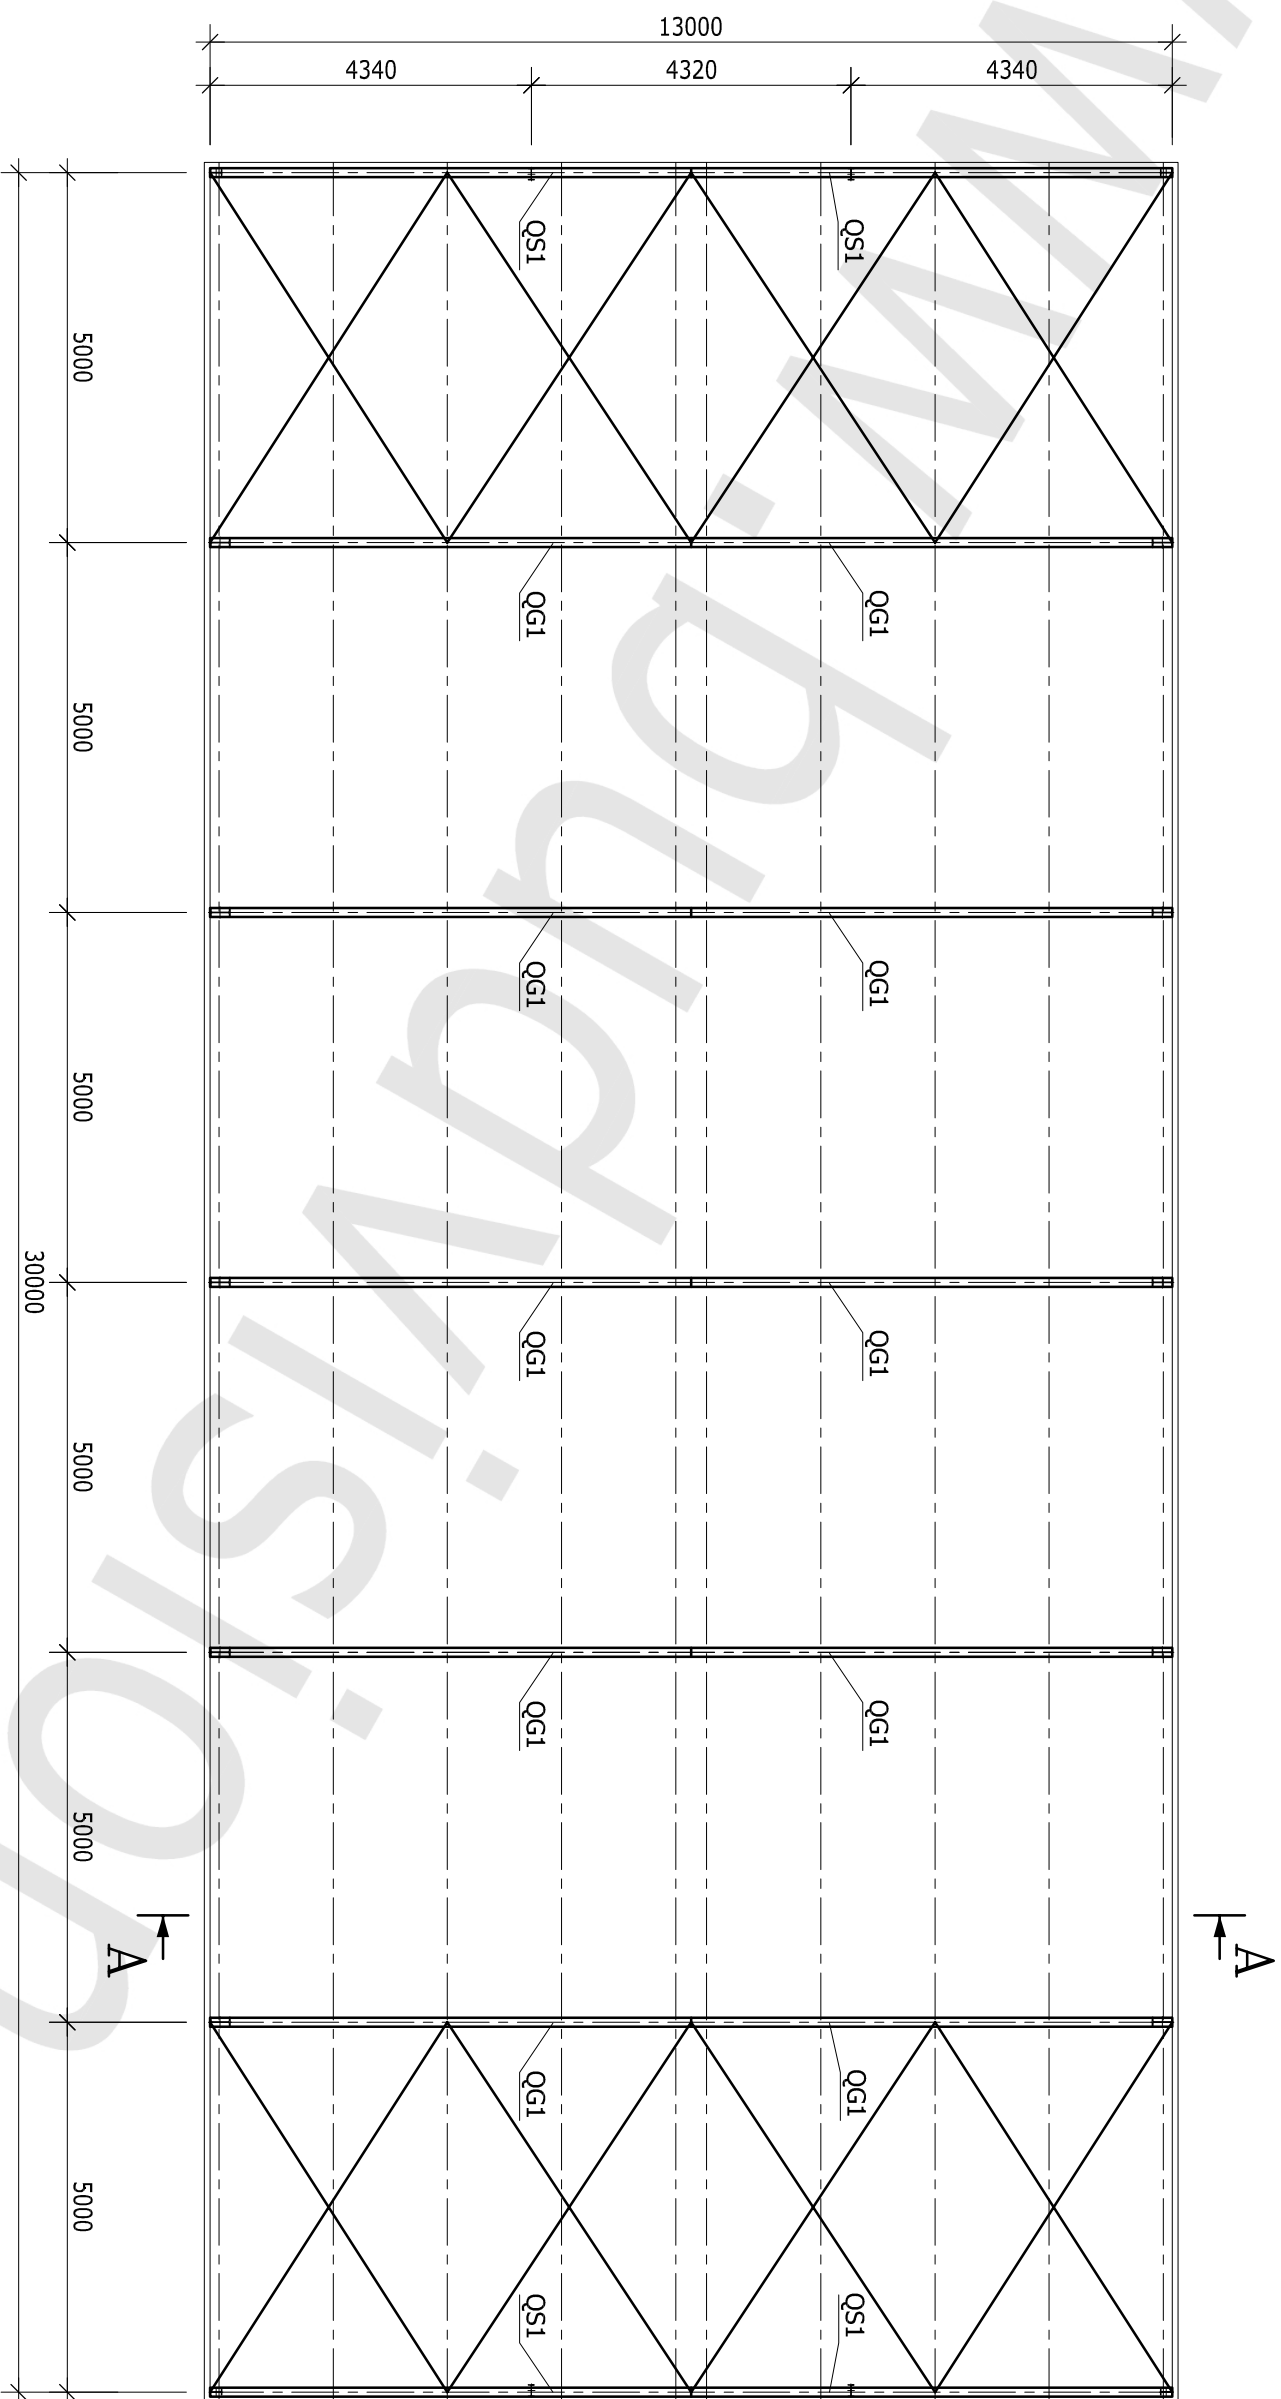

RZUT PRZYZIEMIEMIA

SKALA 1:100

HALA 13,0x30,0x4,15 m

LEGENDA:

- XG1 - SŁUP GŁÓWNY
- XS1 - SŁUP SZCZYTOWY
- XS2 - SŁUP SZCZYTOWY

RZUT DACHU
SKALA 1:100

HALA 13,0x30,0x4,15 m

LEGENDA:

QG1 - RYGIEL GŁÓWNY

QS1 - RYGIEL SZCZYTOWY

PRZEKRÓJ A-A

SKALA 1:50