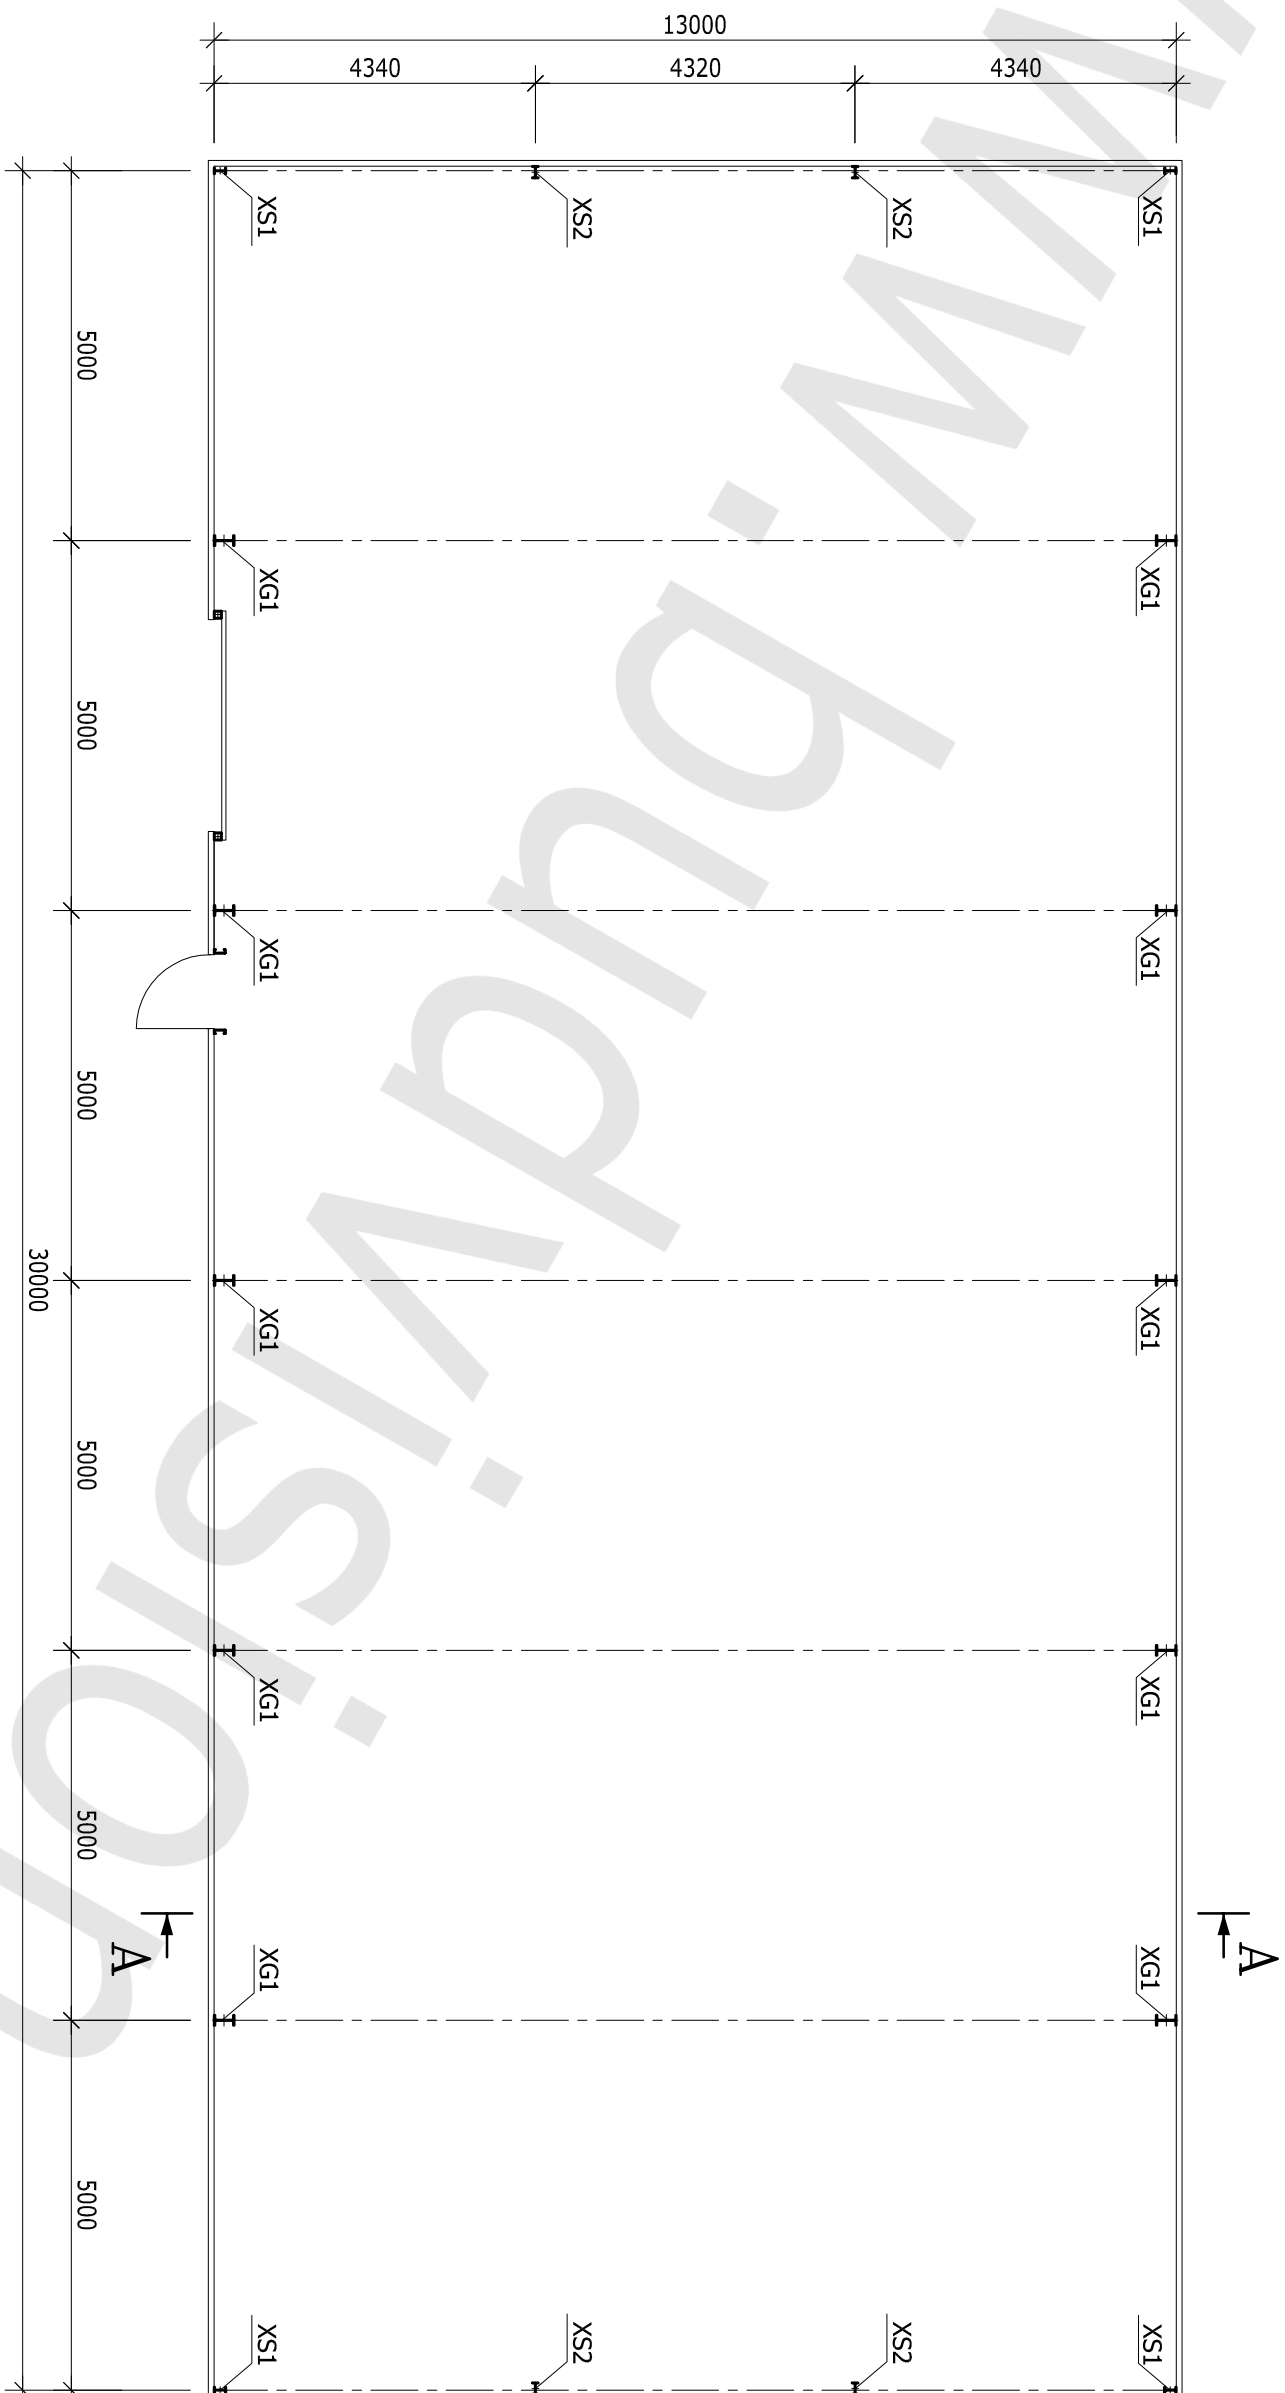

RZUT PRZYZIEMIEMIA

SKALA 1:100

HALA 13,0x30,0x4,15 m

LEGENDA:

- XG1 - SŁUP GŁÓWNY
- XS1 - SŁUP SZCZYTOWY
- XS2 - SŁUP SZCZYTOWY

RZUT DACHU
SKALA 1:100

HALA 13,0x30,0x4,15 m

LEGENDA:

QG1 - RYGIEL GŁÓWNY

QS1 - RYGIEL SZCZYTOWY

PRZEKRÓJ A-A

SKALA 1:50