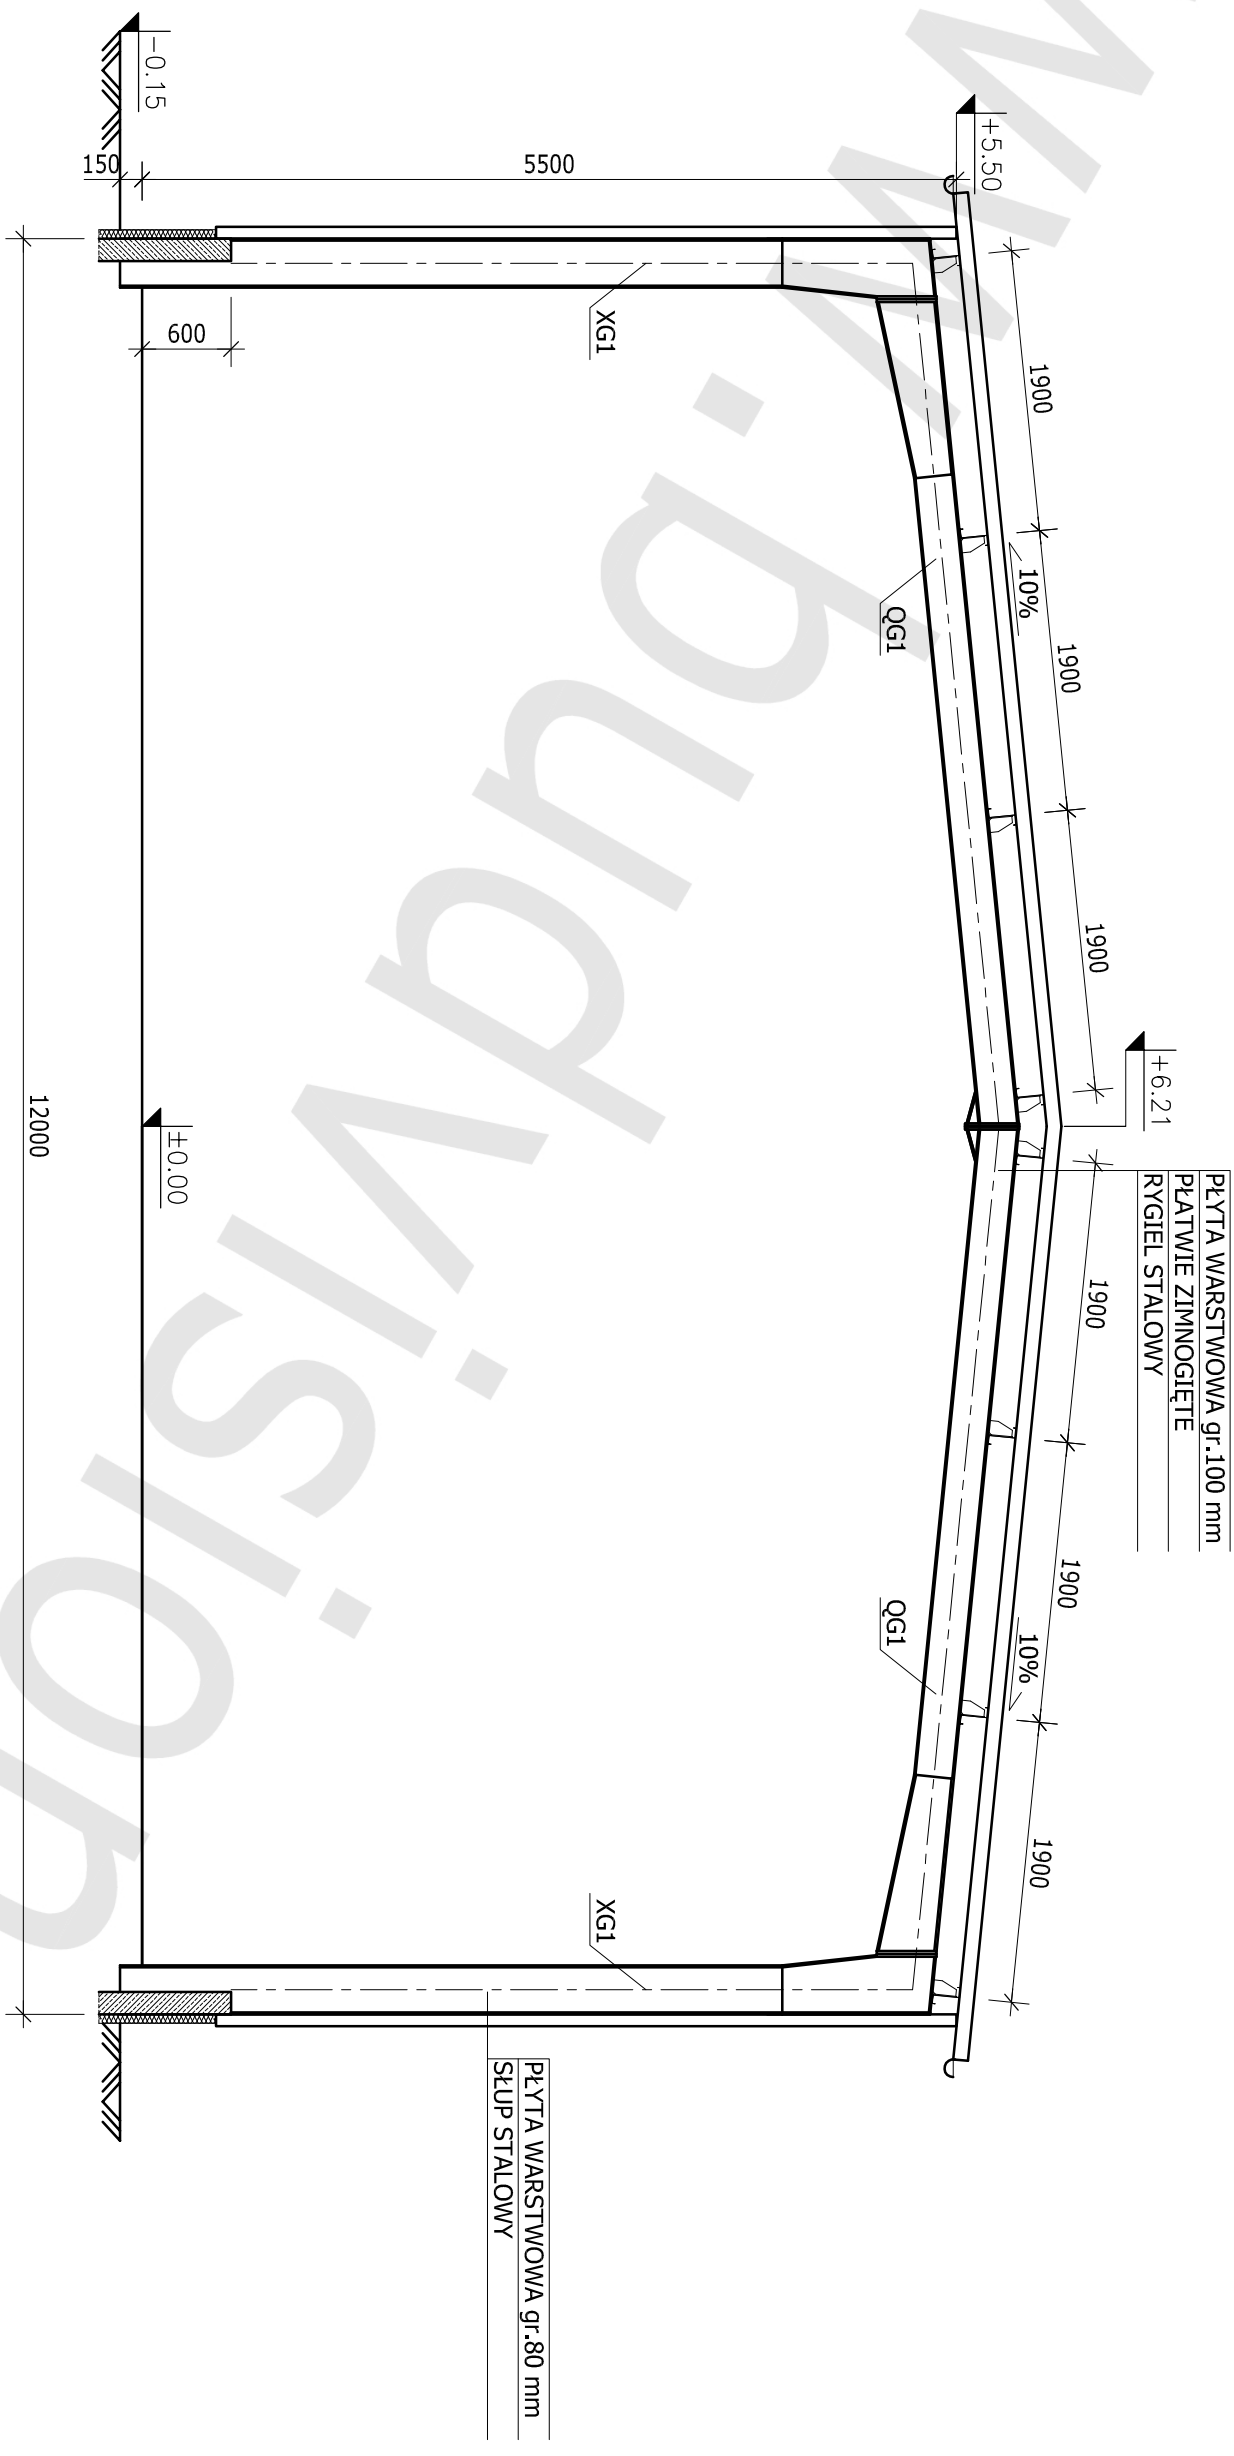

RZUT PRZYZIEMIEMIA

SKALA 1:100

HALA 12,0x30,0x5,65 m

LEGENDA:

- XG1 - SŁUP GŁÓWNY
- XS1 - SŁUP SZCZYTOWY
- XS2 - SŁUP SZCZYTOWY

RZUT DACHU
SKALA 1:100

HALA 12,0x30,0x5,65 m

LEGENDA:

QG1 - RYGIEL GŁÓWNY

QS1 - RYGIEL SZCZYTOWY

PRZEKRÓJ A-A

SKALA 1:50

HALA 12,0x30,0x5,65m

LEGENDA:

XG1 - SŁUP GŁÓWNY

QG1 - RYGIEL GŁÓWNY