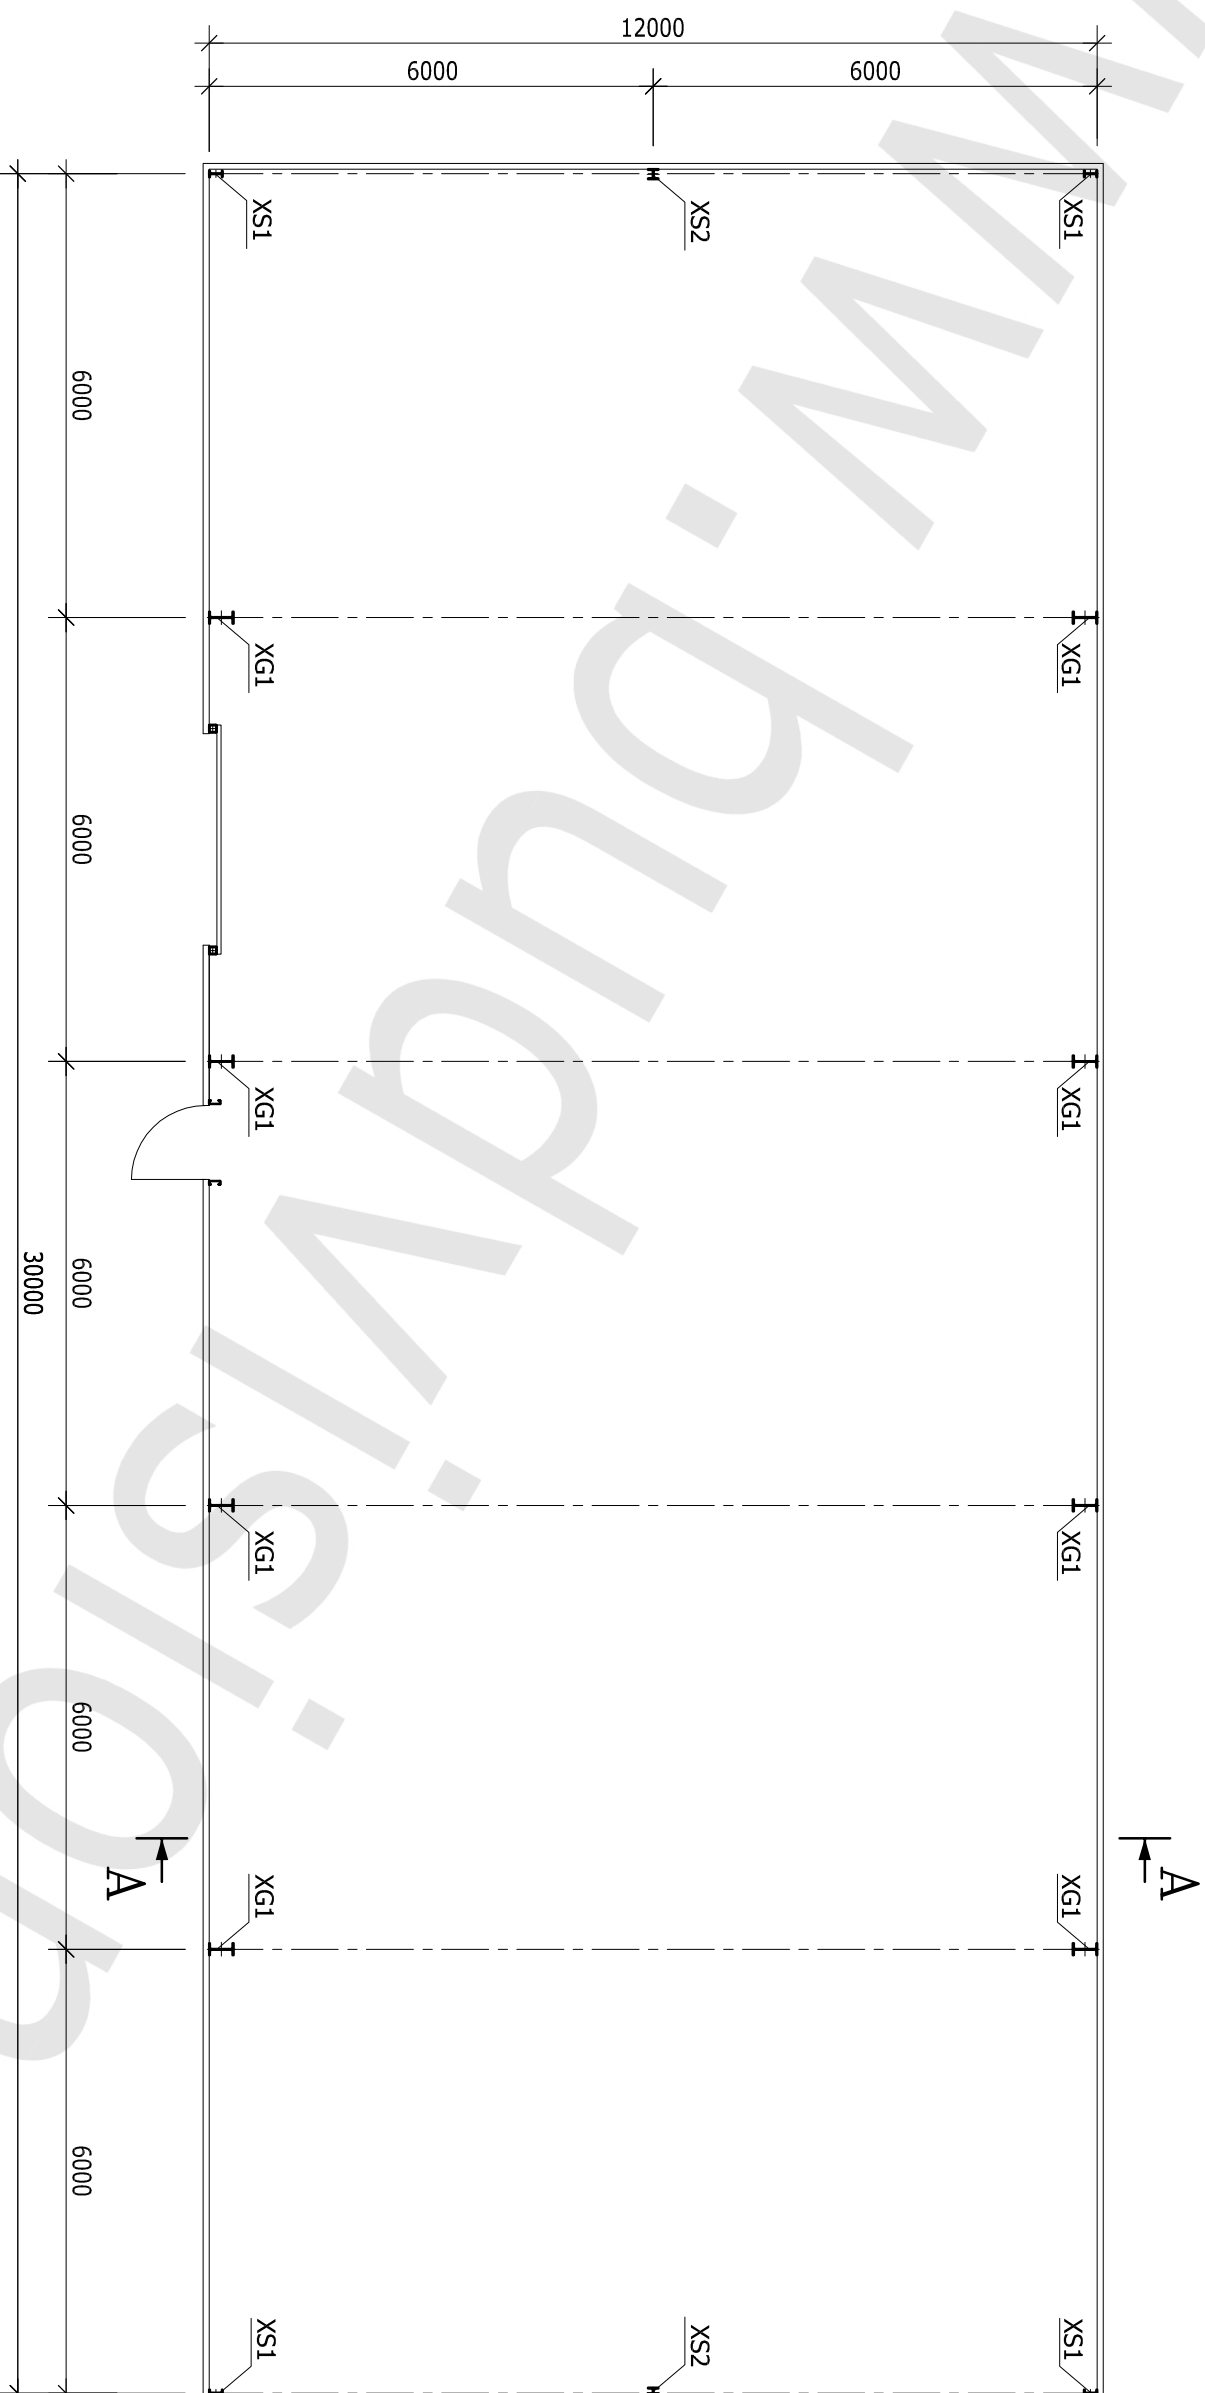

RZUT PRZYZIEMIEMIA

SKALA 1:100

HALA 12,0x30,0x5,65 m

LEGENDA:

- XG1 - SŁUP GŁÓWNY
- XS1 - SŁUP SZCZYTOWY
- XS2 - SŁUP SZCZYTOWY

RZUT DACHU
SKALA 1:100

HALA 12,0x30,0x5,65 m

LEGENDA:

QG1 - RYGIEL GŁÓWNY

QS1 - RYGIEL SZCZYTOWY

PRZEKRÓJ A-A

SKALA 1:50

HALA 12,0x30,0x5,65m

LEGENDA:

XG1 - SŁUP GŁÓWNY

QG1 - RYGIEL GŁÓWNY