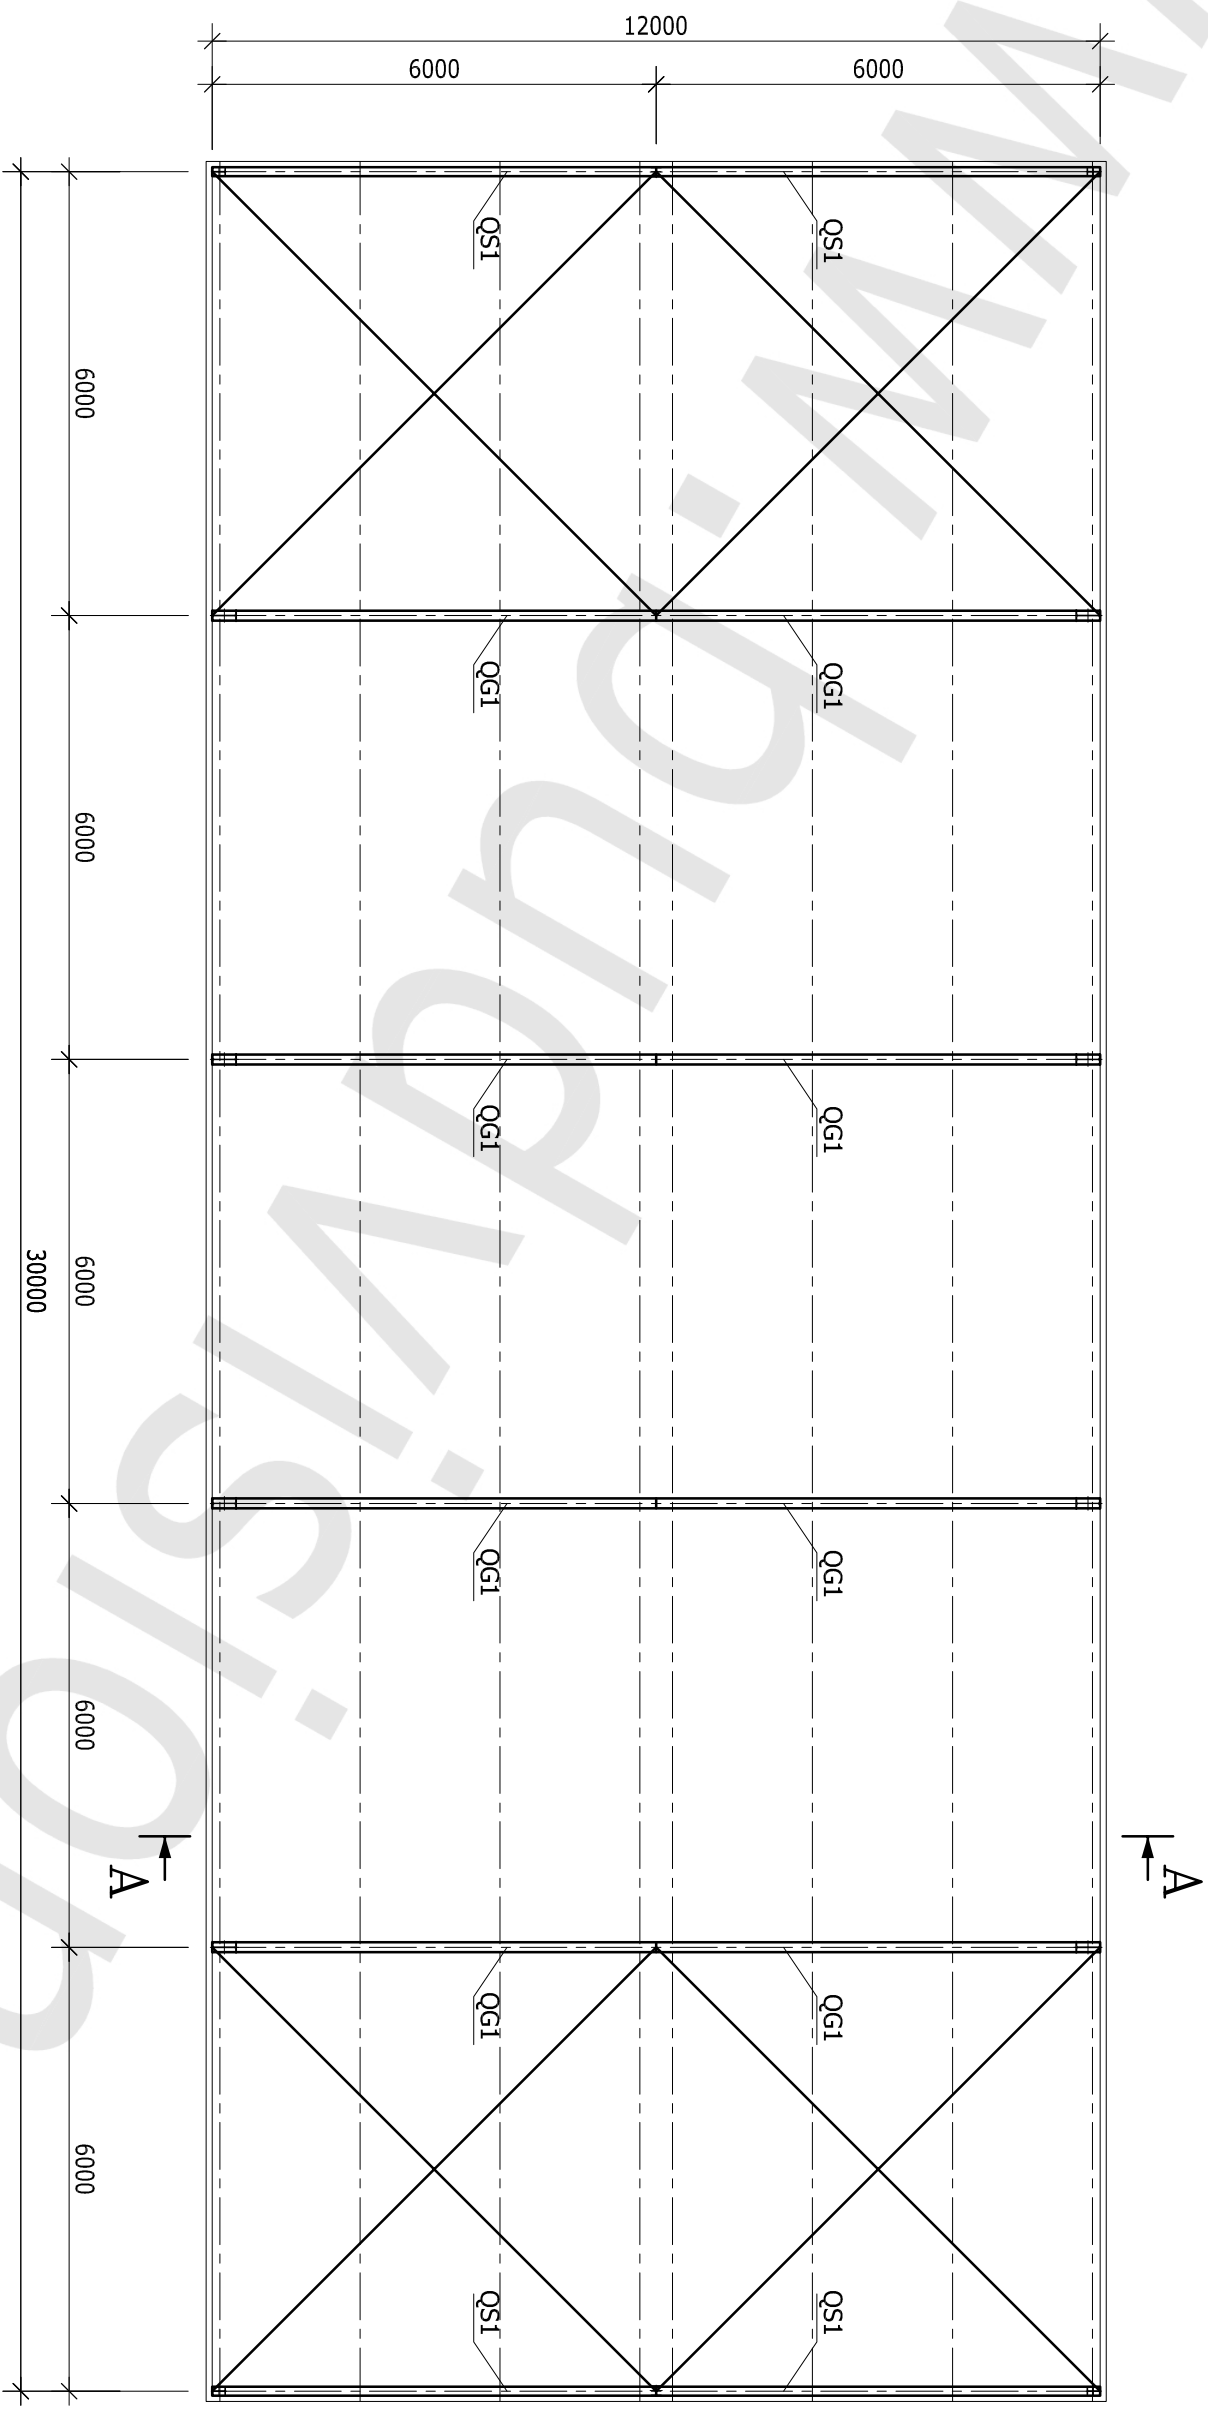

RZUT PRZYZIEMIEMIA

SKALA 1:100

HALA 12,0x30,0x5,65 m

LEGENDA:

- XG1 - SŁUP GŁÓWNY
- XS1 - SŁUP SZCZYTOWY
- XS2 - SŁUP SZCZYTOWY

RZUT DACHU
SKALA 1:100

HALA 12,0x30,0x5,65 m

LEGENDA:

QG1 - RYGIEL GŁÓWNY

QS1 - RYGIEL SZCZYTOWY

PRZEKRÓJ A-A

SKALA 1:50

HALA 12,0x30,0x5,65m

LEGENDA:

XG1 - SŁUP GŁÓWNY

QG1 - RYGIEL GŁÓWNY