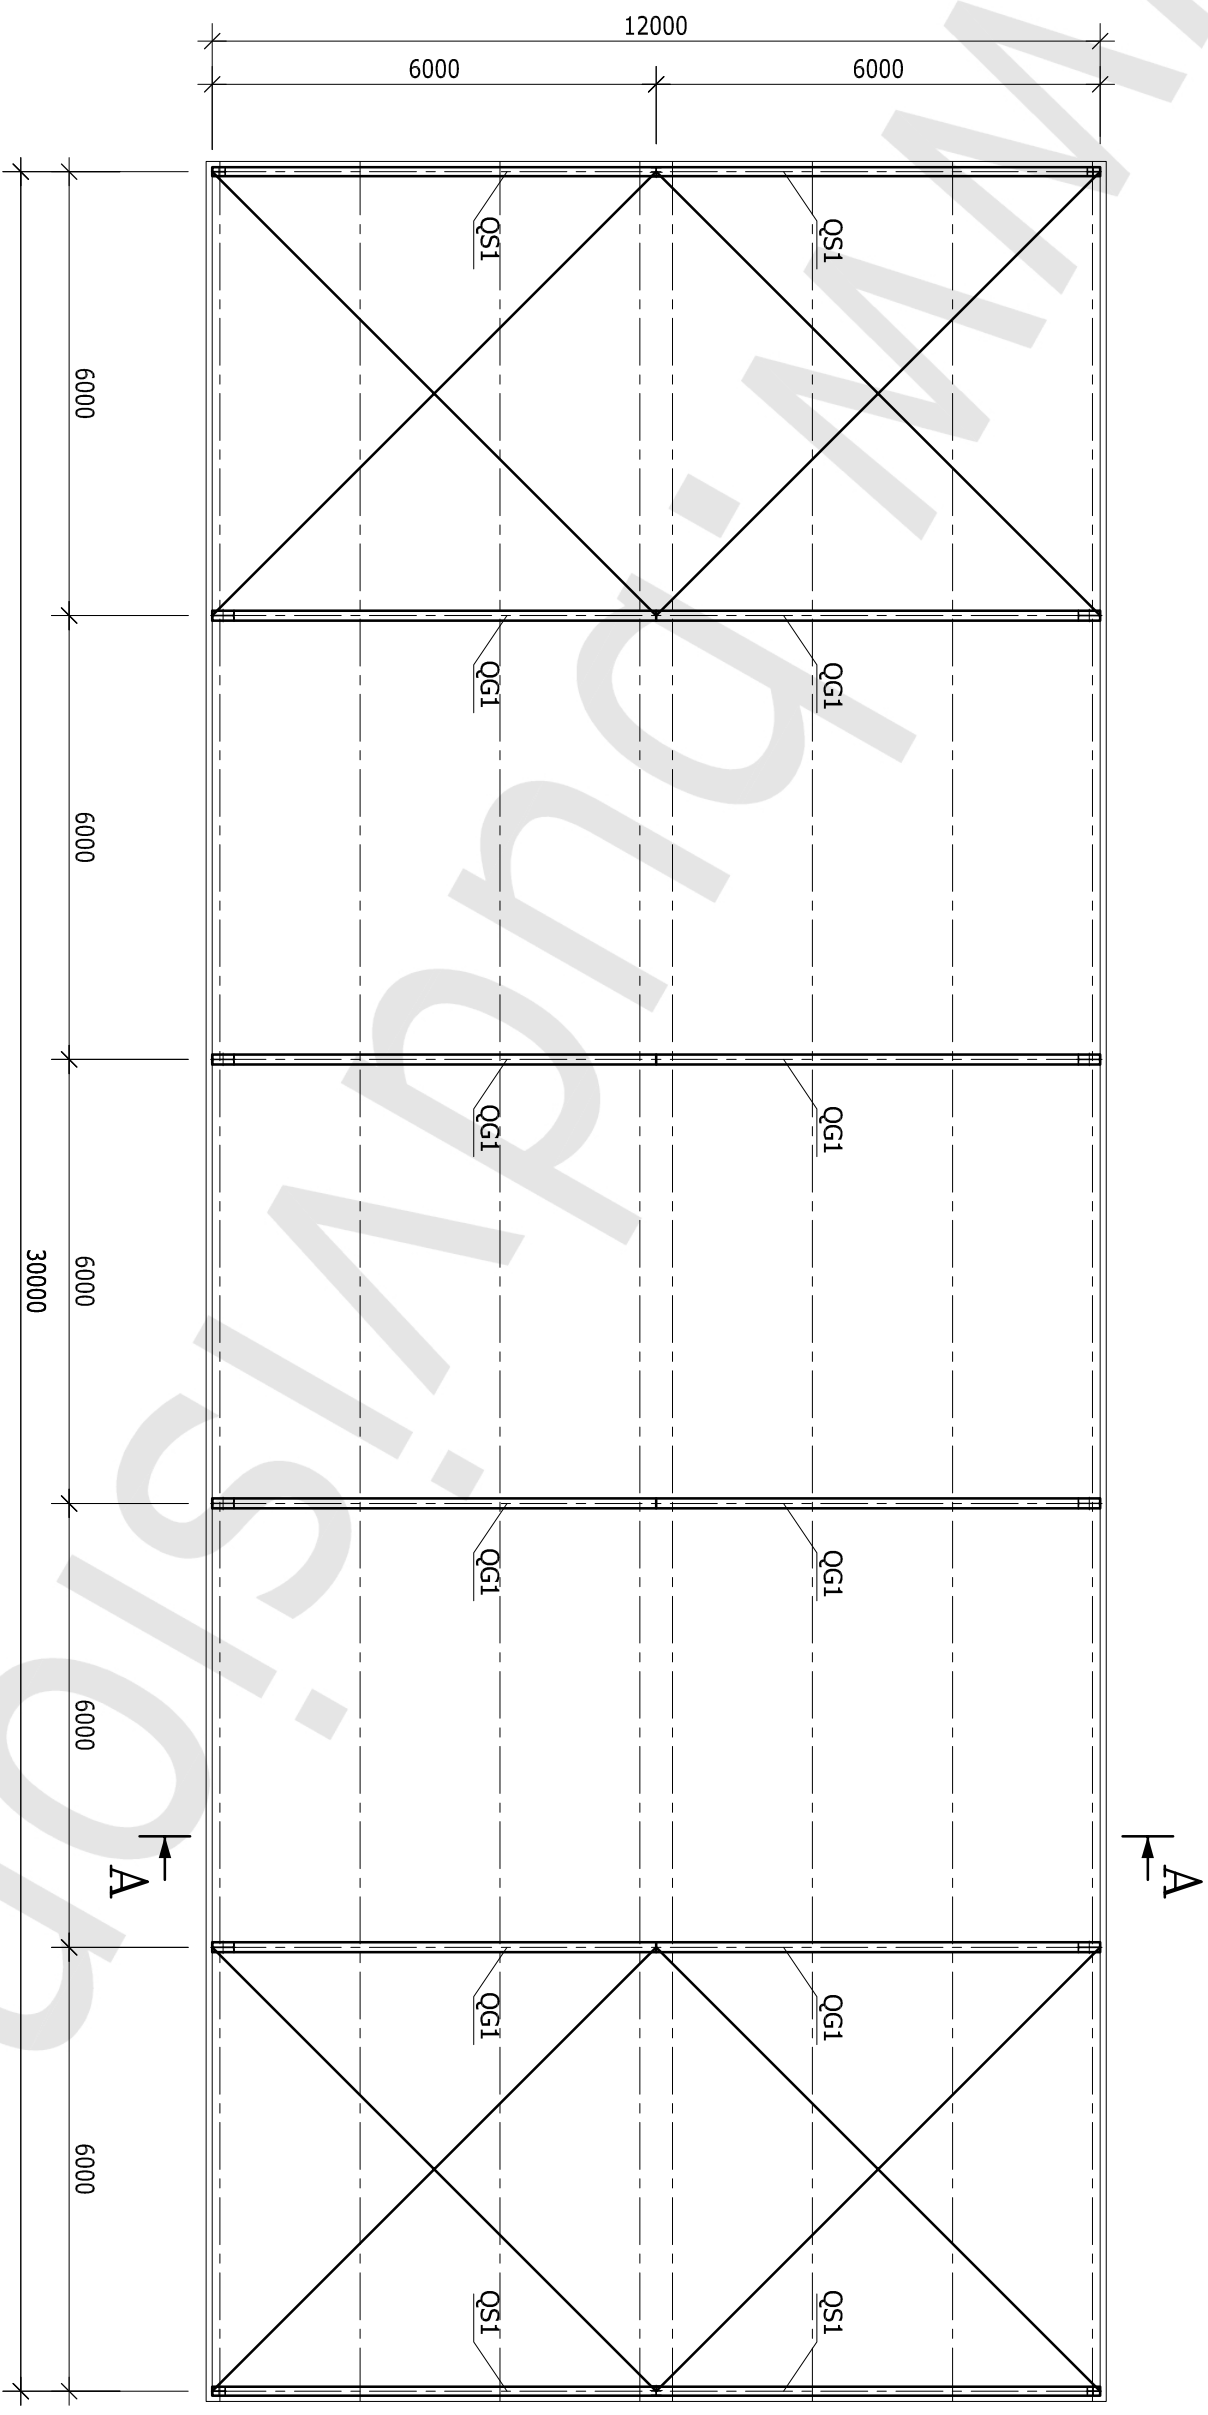

RZUT PRZYZIEMIEMIA

SKALA 1:100

HALA 12,0x30,0x5,15 m

LEGENDA:

- XG1 - SŁUP GŁÓWNY
- XS1 - SŁUP SZCZYTOWY
- XS2 - SŁUP SZCZYTOWY

RZUT DACHU
SKALA 1:100

HALA 12,0x30,0x5,15 m

LEGENDA: