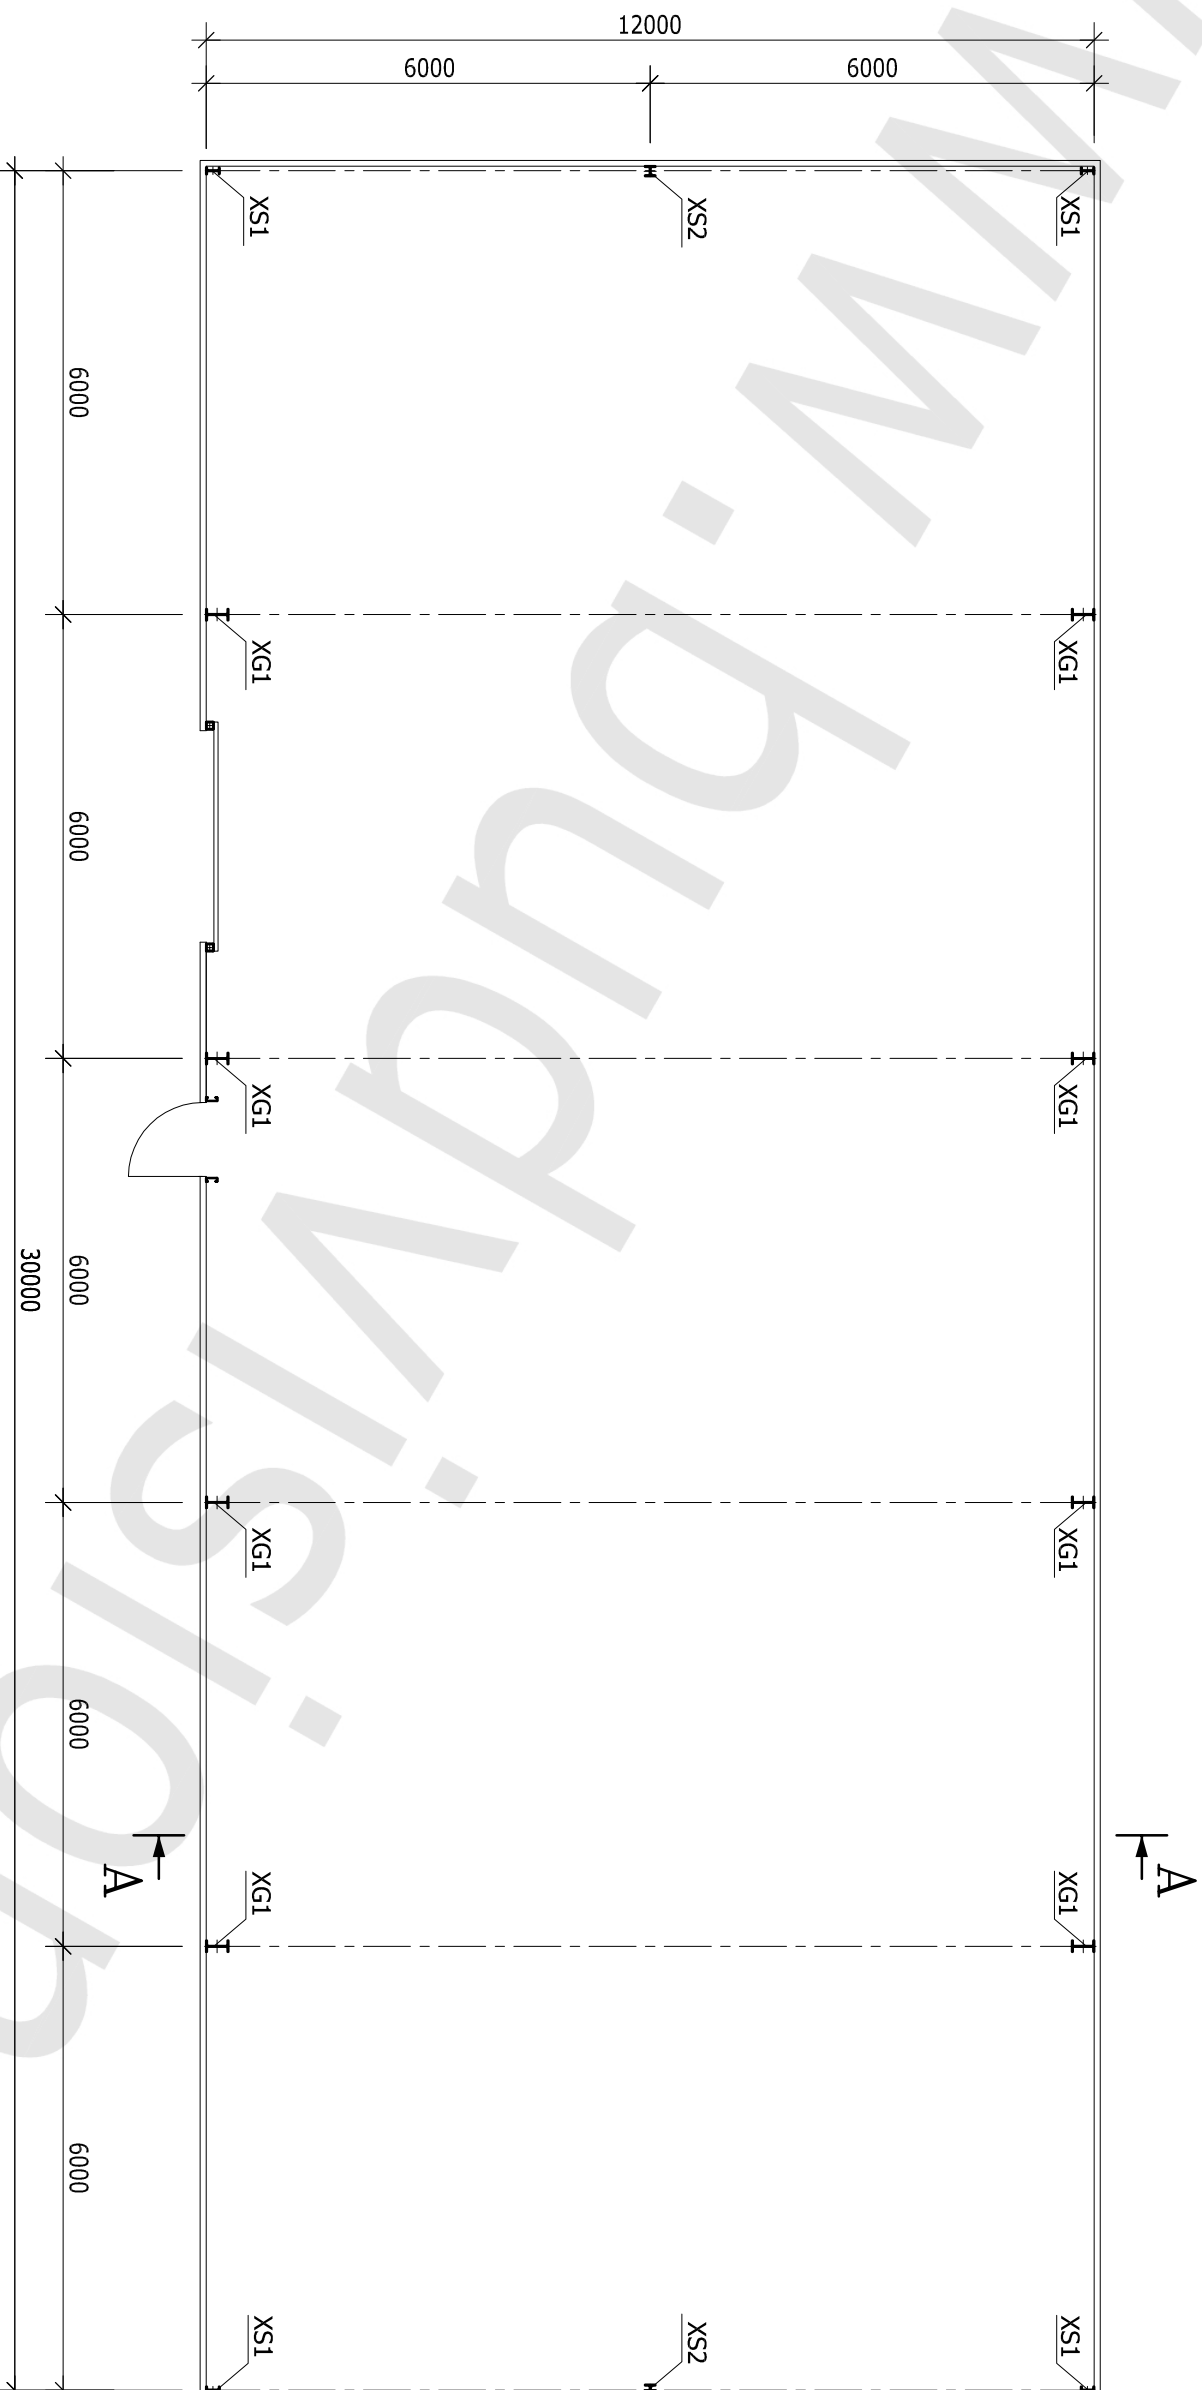

RZUT PRZYZIEMIEMIA

SKALA 1:100

HALA 12,0x30,0x5,15 m

LEGENDA:

- XG1 - SŁUP GŁÓWNY
- XS1 - SŁUP SZCZYTOWY
- XS2 - SŁUP SZCZYTOWY

RZUT DACHU
SKALA 1:100

HALA 12,0x30,0x5,15 m

LEGENDA: