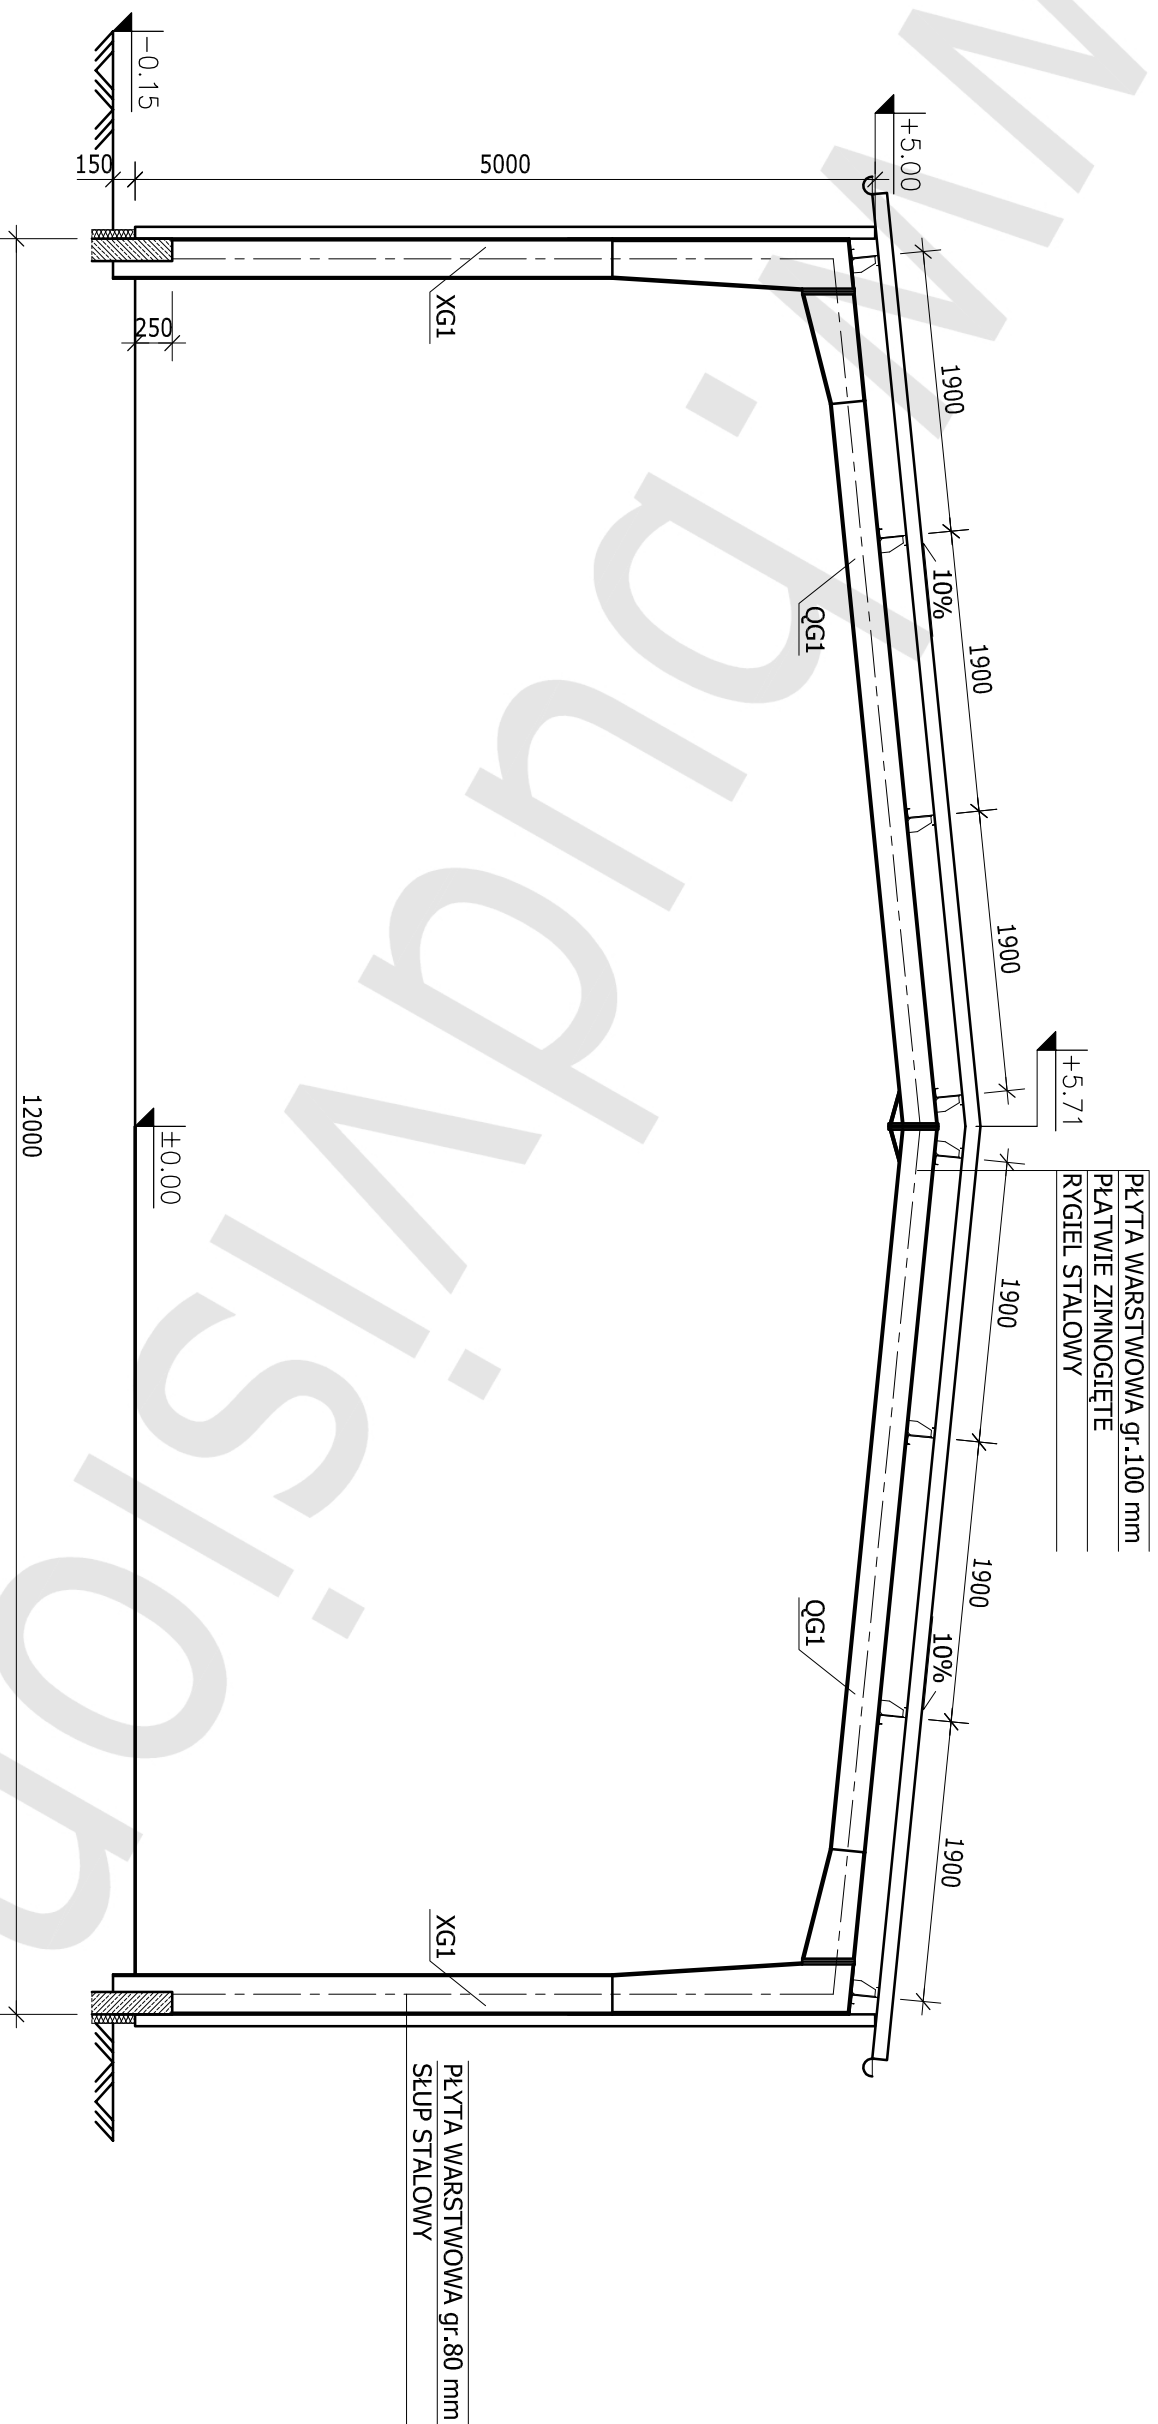

RZUT PRZYZIEMIEMIA

SKALA 1:100

HALA 12,0x30,0x5,15 m

LEGENDA:

- XG1 - SŁUP GŁÓWNY
- XS1 - SŁUP SZCZYTOWY
- XS2 - SŁUP SZCZYTOWY

RZUT DACHU
SKALA 1:100

HALA 12,0x30,0x5,15 m

LEGENDA:

QG1 - RYGIEL GŁÓWNY

QS1 - RYGIEL SZCZYTOWY

PRZEKRÓJ A-A

SKALA 1:50

HALA 12,0x30,0x5,15 m
LEGENDA:
XG1 - SLUP GŁÓWNY
QG1 - RYGIEL GŁÓWNY

HALA 12,0x30,0x5,15 m
LEGENDA: