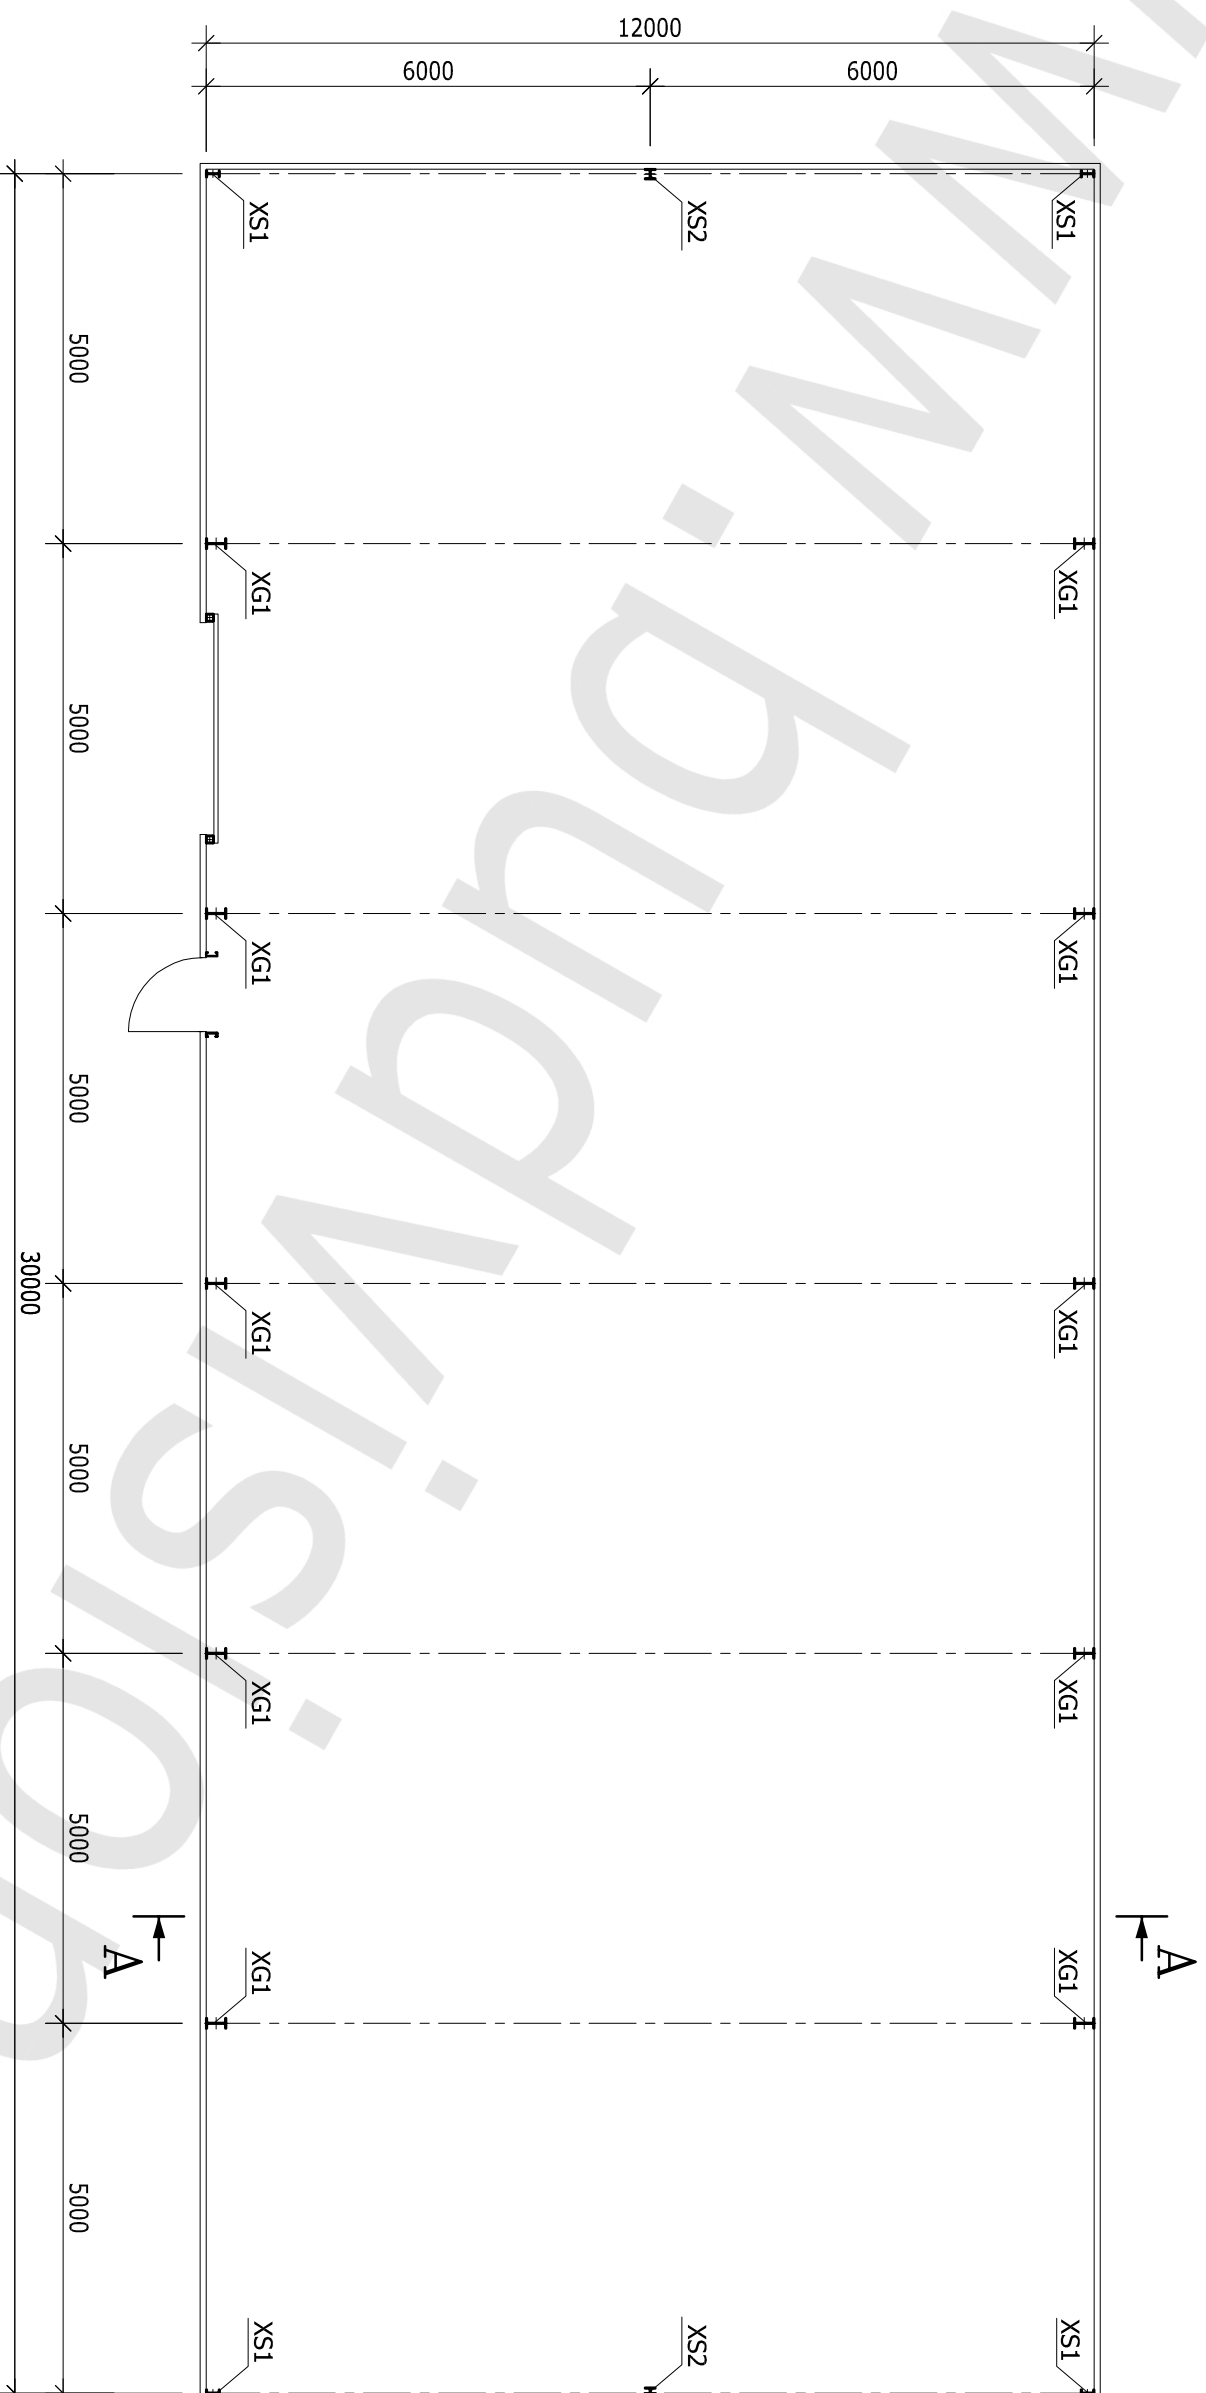

RZUT PRZYZIEMIEMIA

SKALA 1:100

HALA 12,0x30,0x5,15 m

LEGENDA:

- XG1 - SŁUP GŁÓWNY
- XS1 - SŁUP SZCZYTOWY
- XS2 - SŁUP SZCZYTOWY

RZUT DACHU
SKALA 1:100

HALA 12,0x30,0x5,15 m

LEGENDA:

QG1 - RYGIEL GŁÓWNY

QS1 - RYGIEL SZCZYTOWY

PRZEKRÓJ A-A

SKALA 1:50

HALA 12,0x30,0x5,15 m
LEGENDA:
XG1 - SLUP GŁÓWNY
QG1 - RYGIEL GŁÓWNY

HALA 12,0x30,0x5,15 m
LEGENDA: