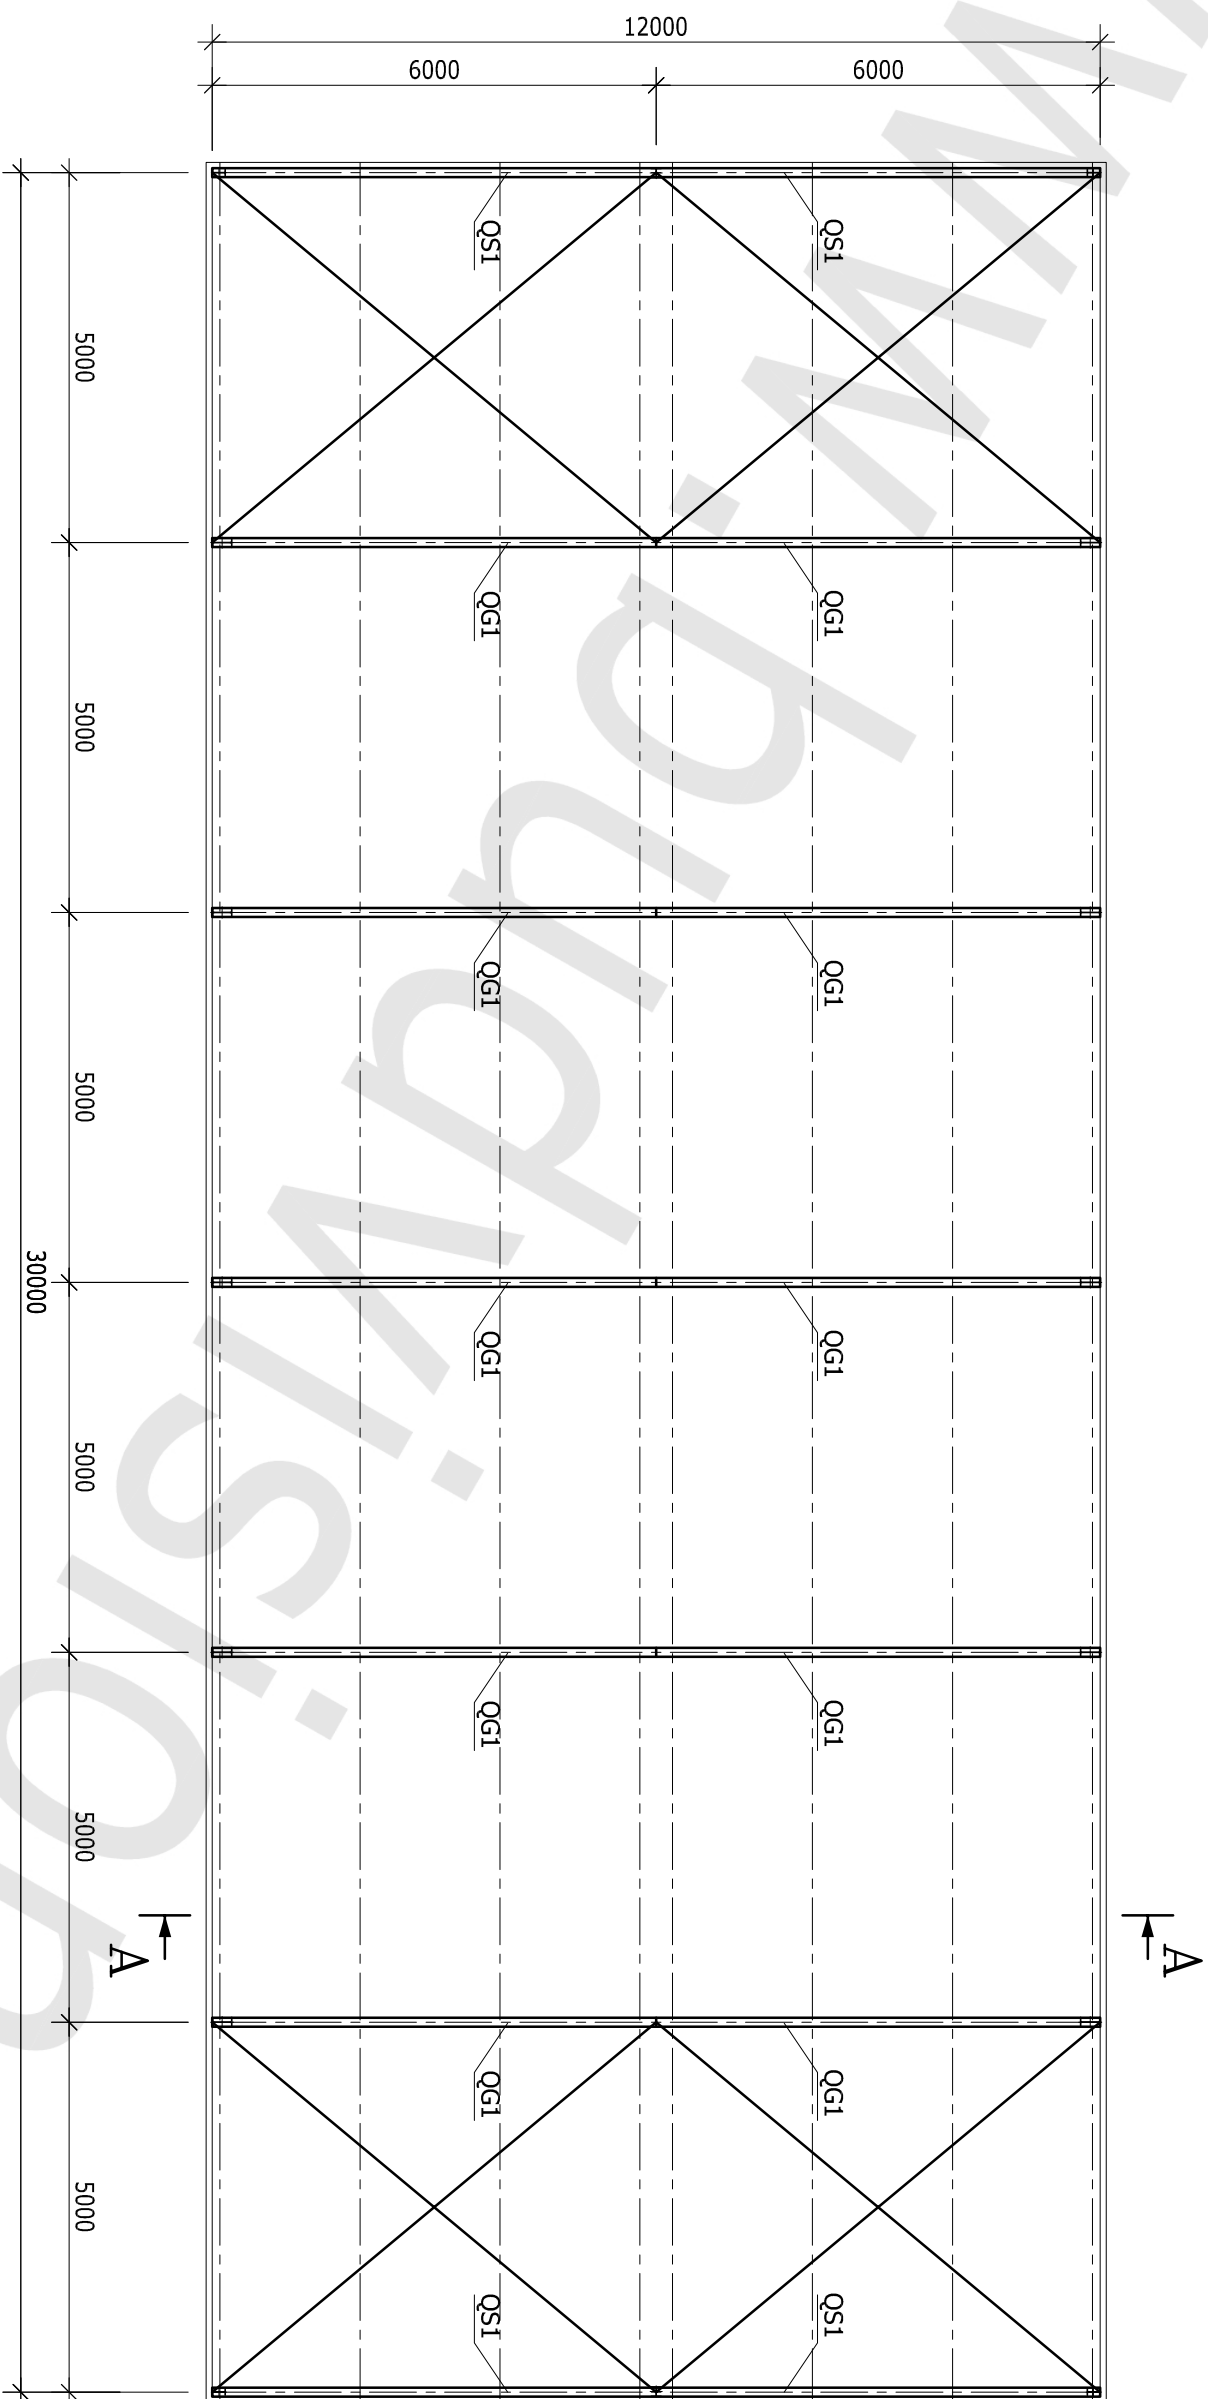

RZUT PRZYZIEMIEMIA

SKALA 1:100

HALA 12,0x30,0x5,15 m

LEGENDA:

- XG1 - SŁUP GŁÓWNY
- XS1 - SŁUP SZCZYTOWY
- XS2 - SŁUP SZCZYTOWY

RZUT DACHU
SKALA 1:100

HALA 12,0x30,0x5,15 m

LEGENDA:

QG1 - RYGIEL GŁÓWNY

QS1 - RYGIEL SZCZYTOWY

PRZEKRÓJ A-A

SKALA 1:50

HALA 12,0x30,0x5,15 m
LEGENDA:
XG1 - SLUP GŁÓWNY
QG1 - RYGIEL GŁÓWNY

HALA 12,0x30,0x5,15 m
LEGENDA: