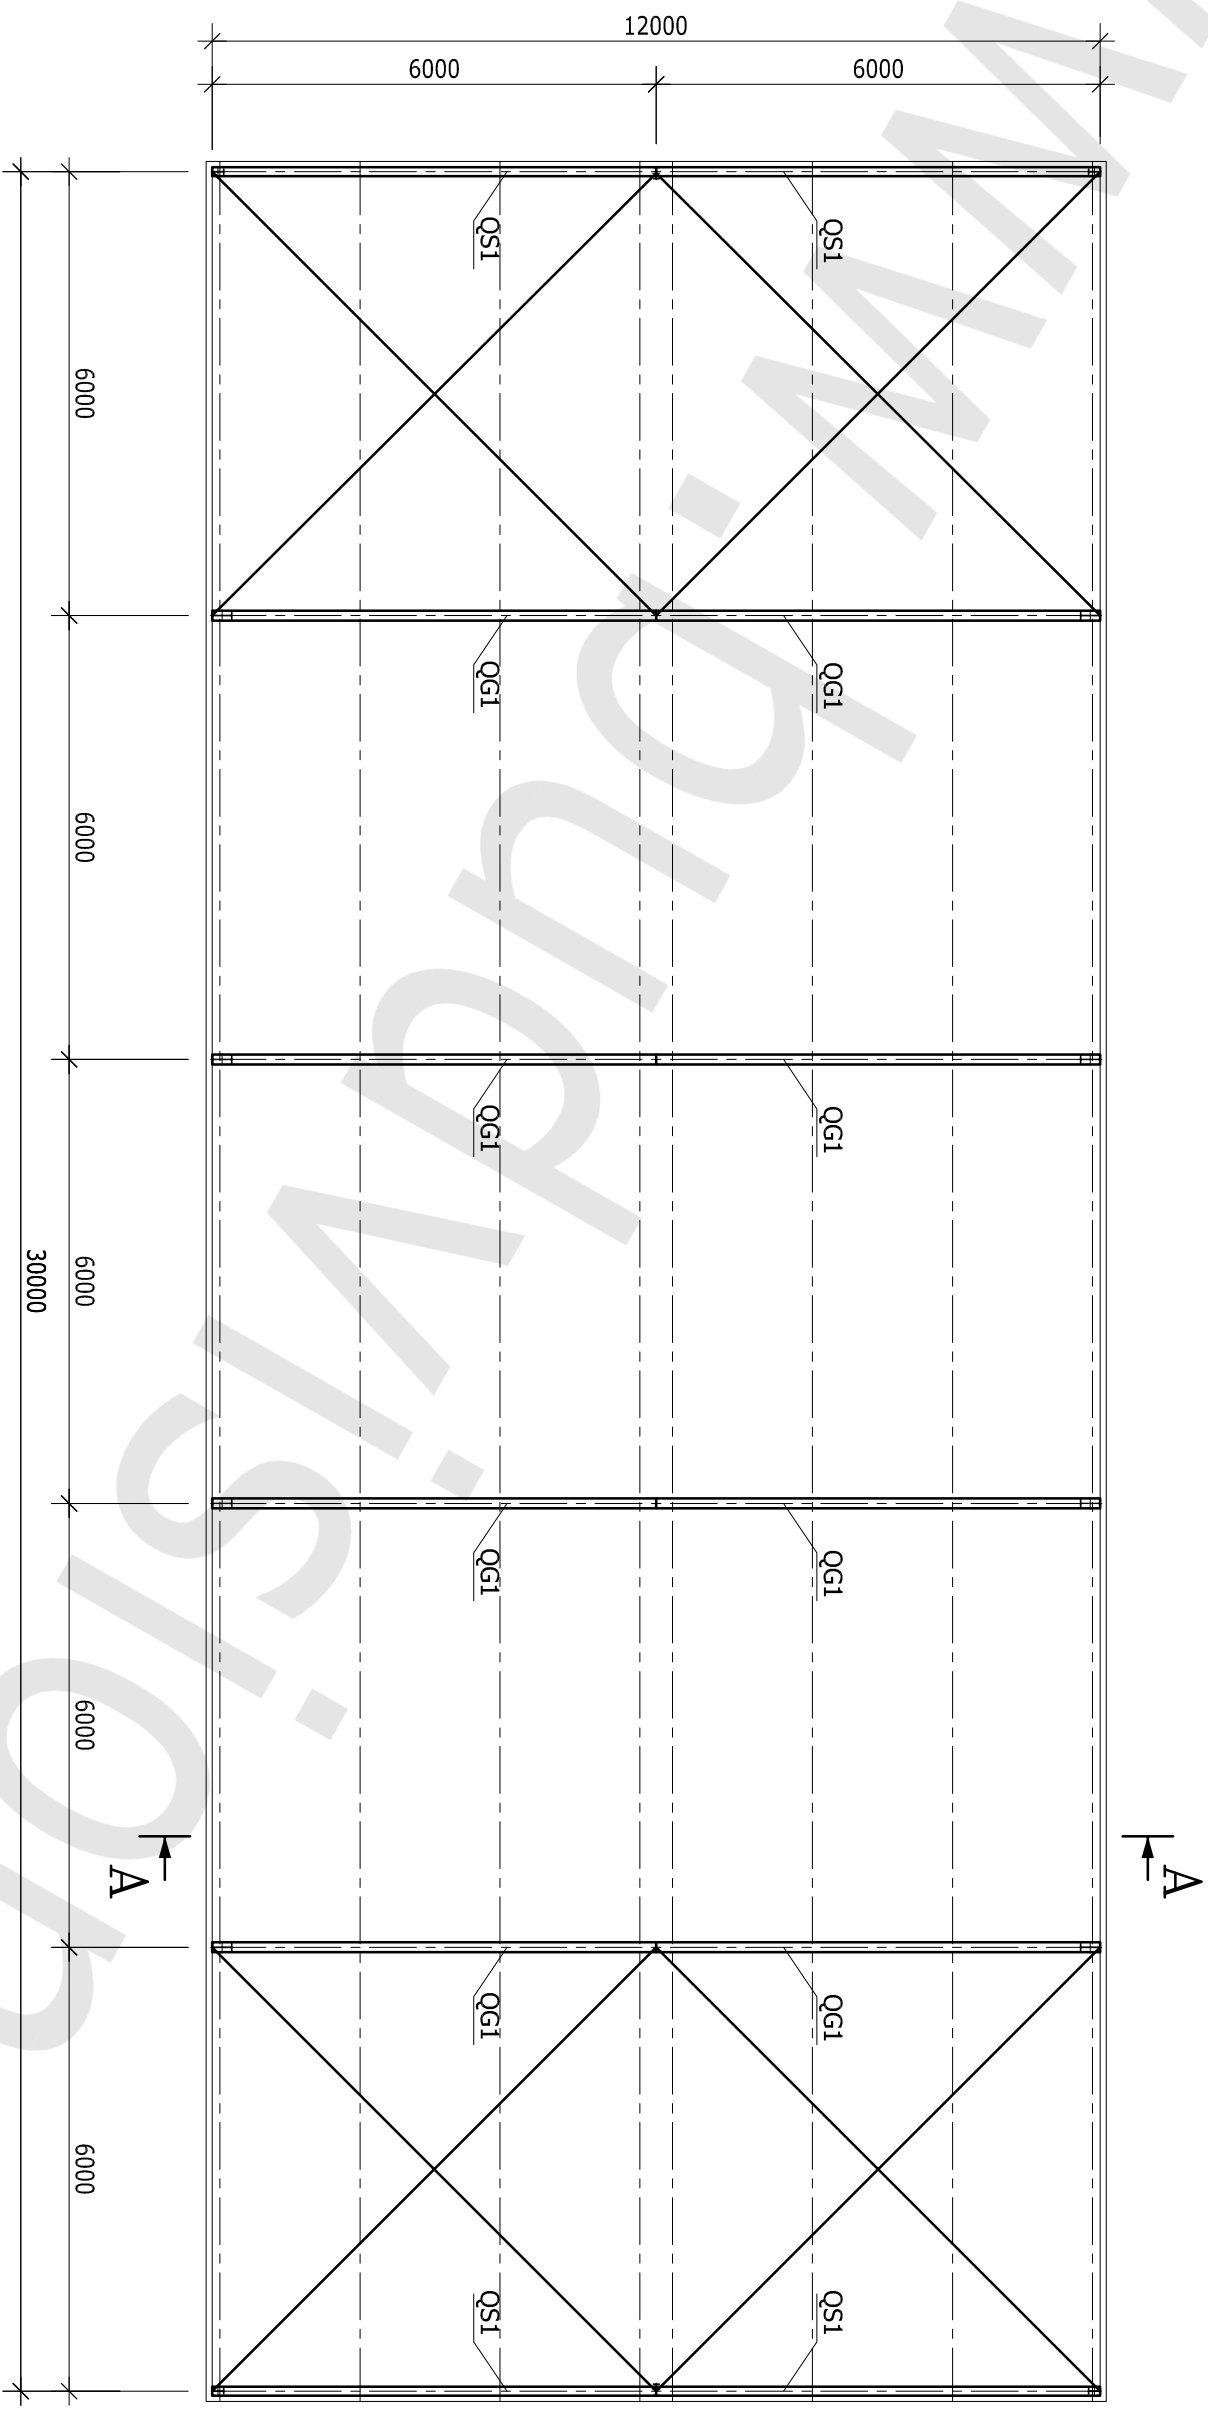

RZUT PRZYZIEMIEMIA

SKALA 1:100

HALA 12,0x30,0x4,65 m

LEGENDA:

- XG1 - SŁUP GŁÓWNY
- XS1 - SŁUP SZCZYTOWY
- XS2 - SŁUP SZCZYTOWY

RZUT DACHU
SKALA 1:100

HALA 12,0x30,0x4,65 m

LEGENDA:

QG1 - RYGIEL GŁÓWNY

QS1 - RYGIEL SZCZYTOWY

PRZEKRÓJ A-A

SKALA 1:50

HALA 12,0x30,0x4,65 m

LEGENDA:

XG1 - SŁUP GŁÓWNY

RG1 - RYGIEL GŁÓWNY

PLATA WARSTWOWA gr. 80 mm

SŁUP STALOWY