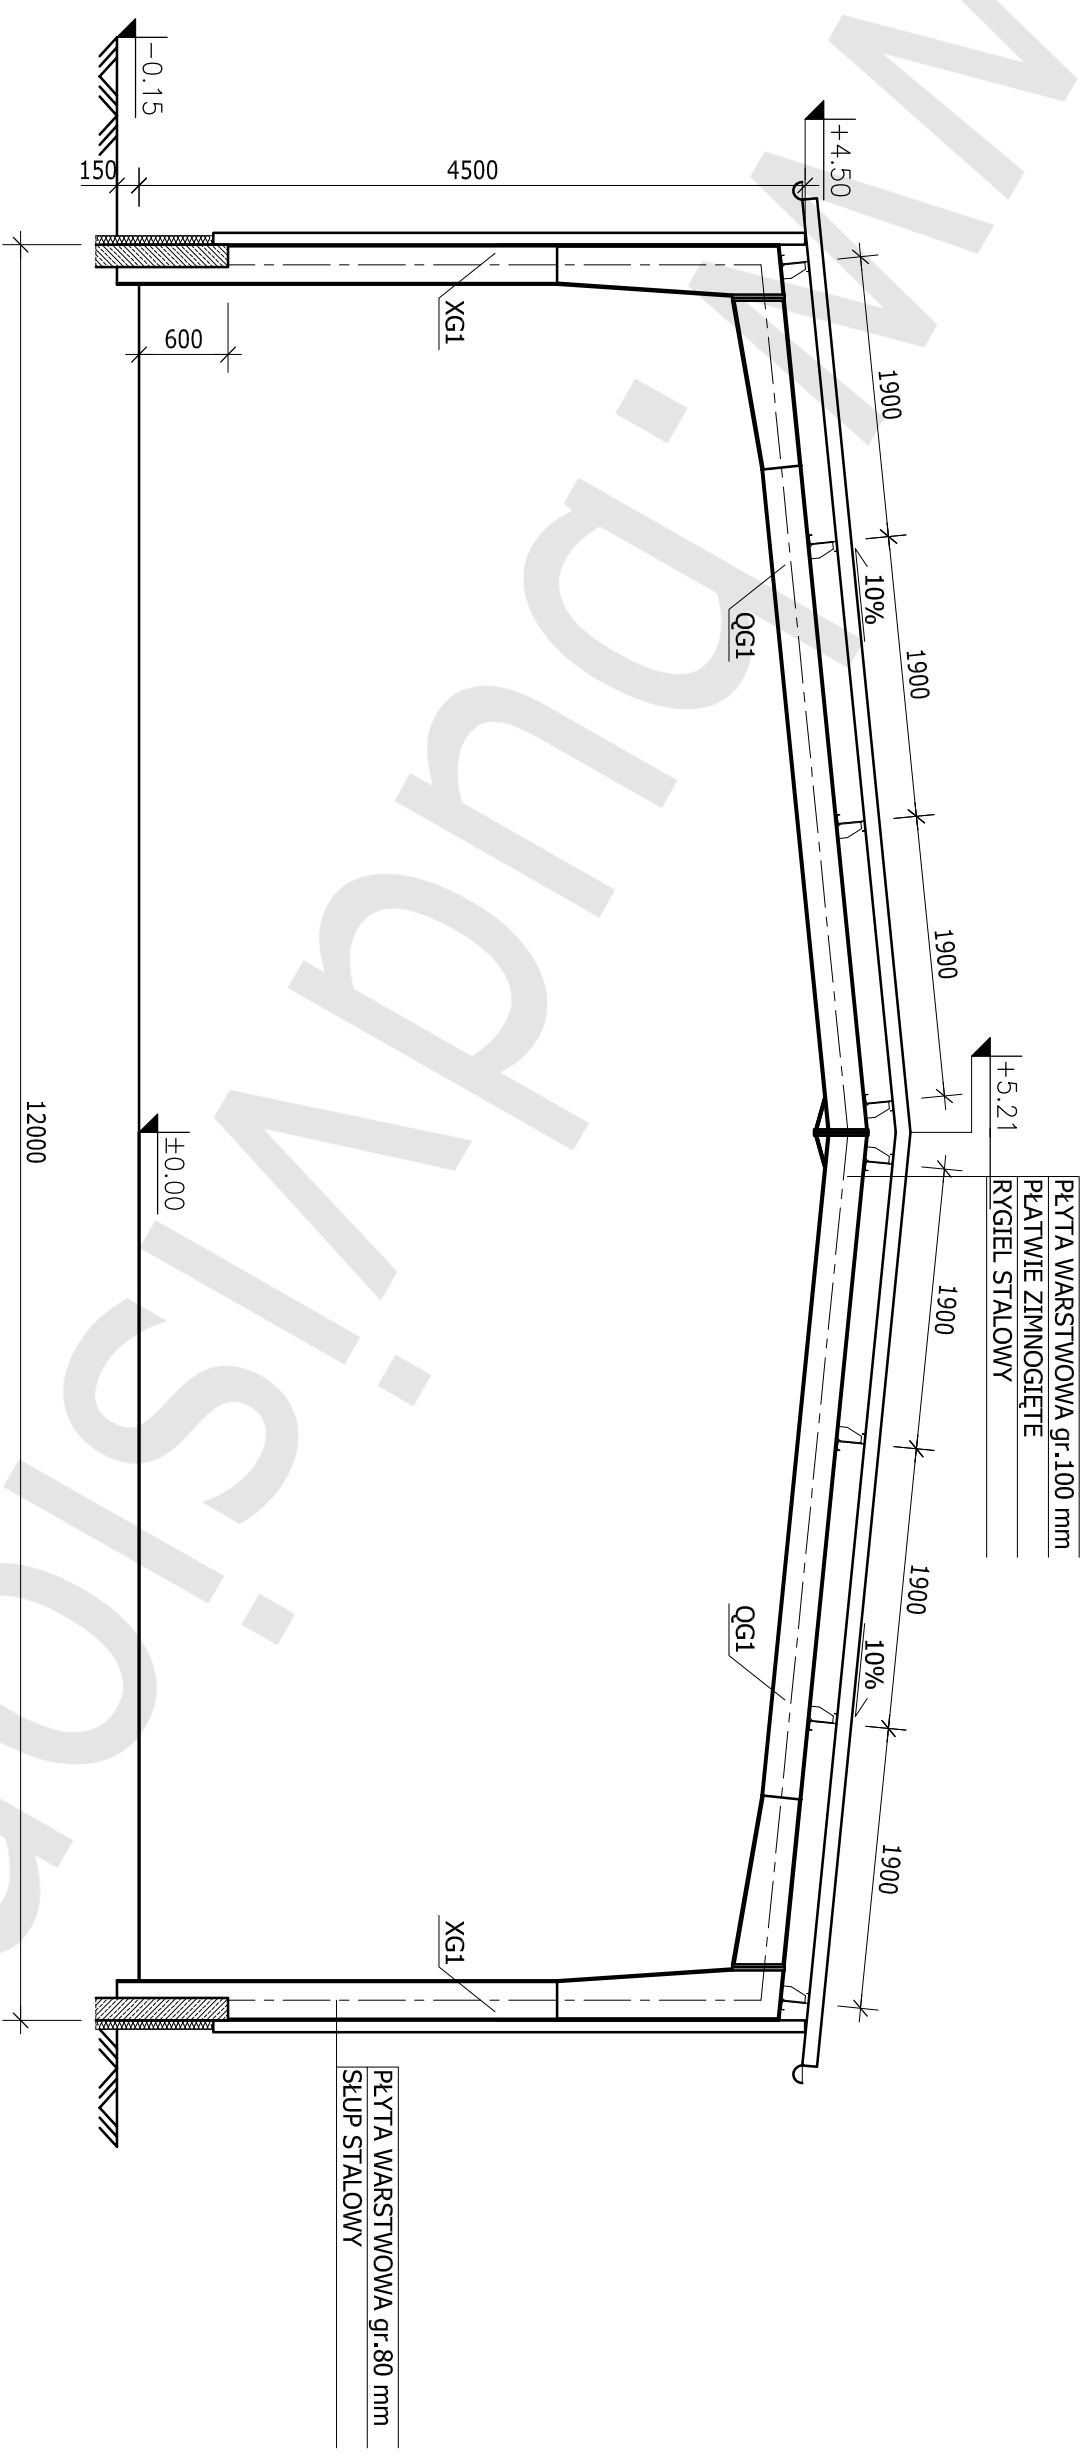

RZUT PRZYZIEMIEMIA

SKALA 1:100

HALA 12,0x30,0x4,65 m

LEGENDA:

- XG1 - SŁUP GŁÓWNY
- XS1 - SŁUP SZCZYTOWY
- XS2 - SŁUP SZCZYTOWY

RZUT DACHU
SKALA 1:100

HALA 12,0x30,0x4,65 m

LEGENDA:

QG1 - RYGIEL GŁÓWNY

QS1 - RYGIEL SZCZYTOWY

PRZEKRÓJ A-A

SKALA 1:50

HALA 12,0x30,0x4,65 m

LEGENDA:

XG1 - SŁUP GŁÓWNY

RG1 - RYGIEL GŁÓWNY

PLATA WARSTWOWA gr. 80 mm

SŁUP STALOWY