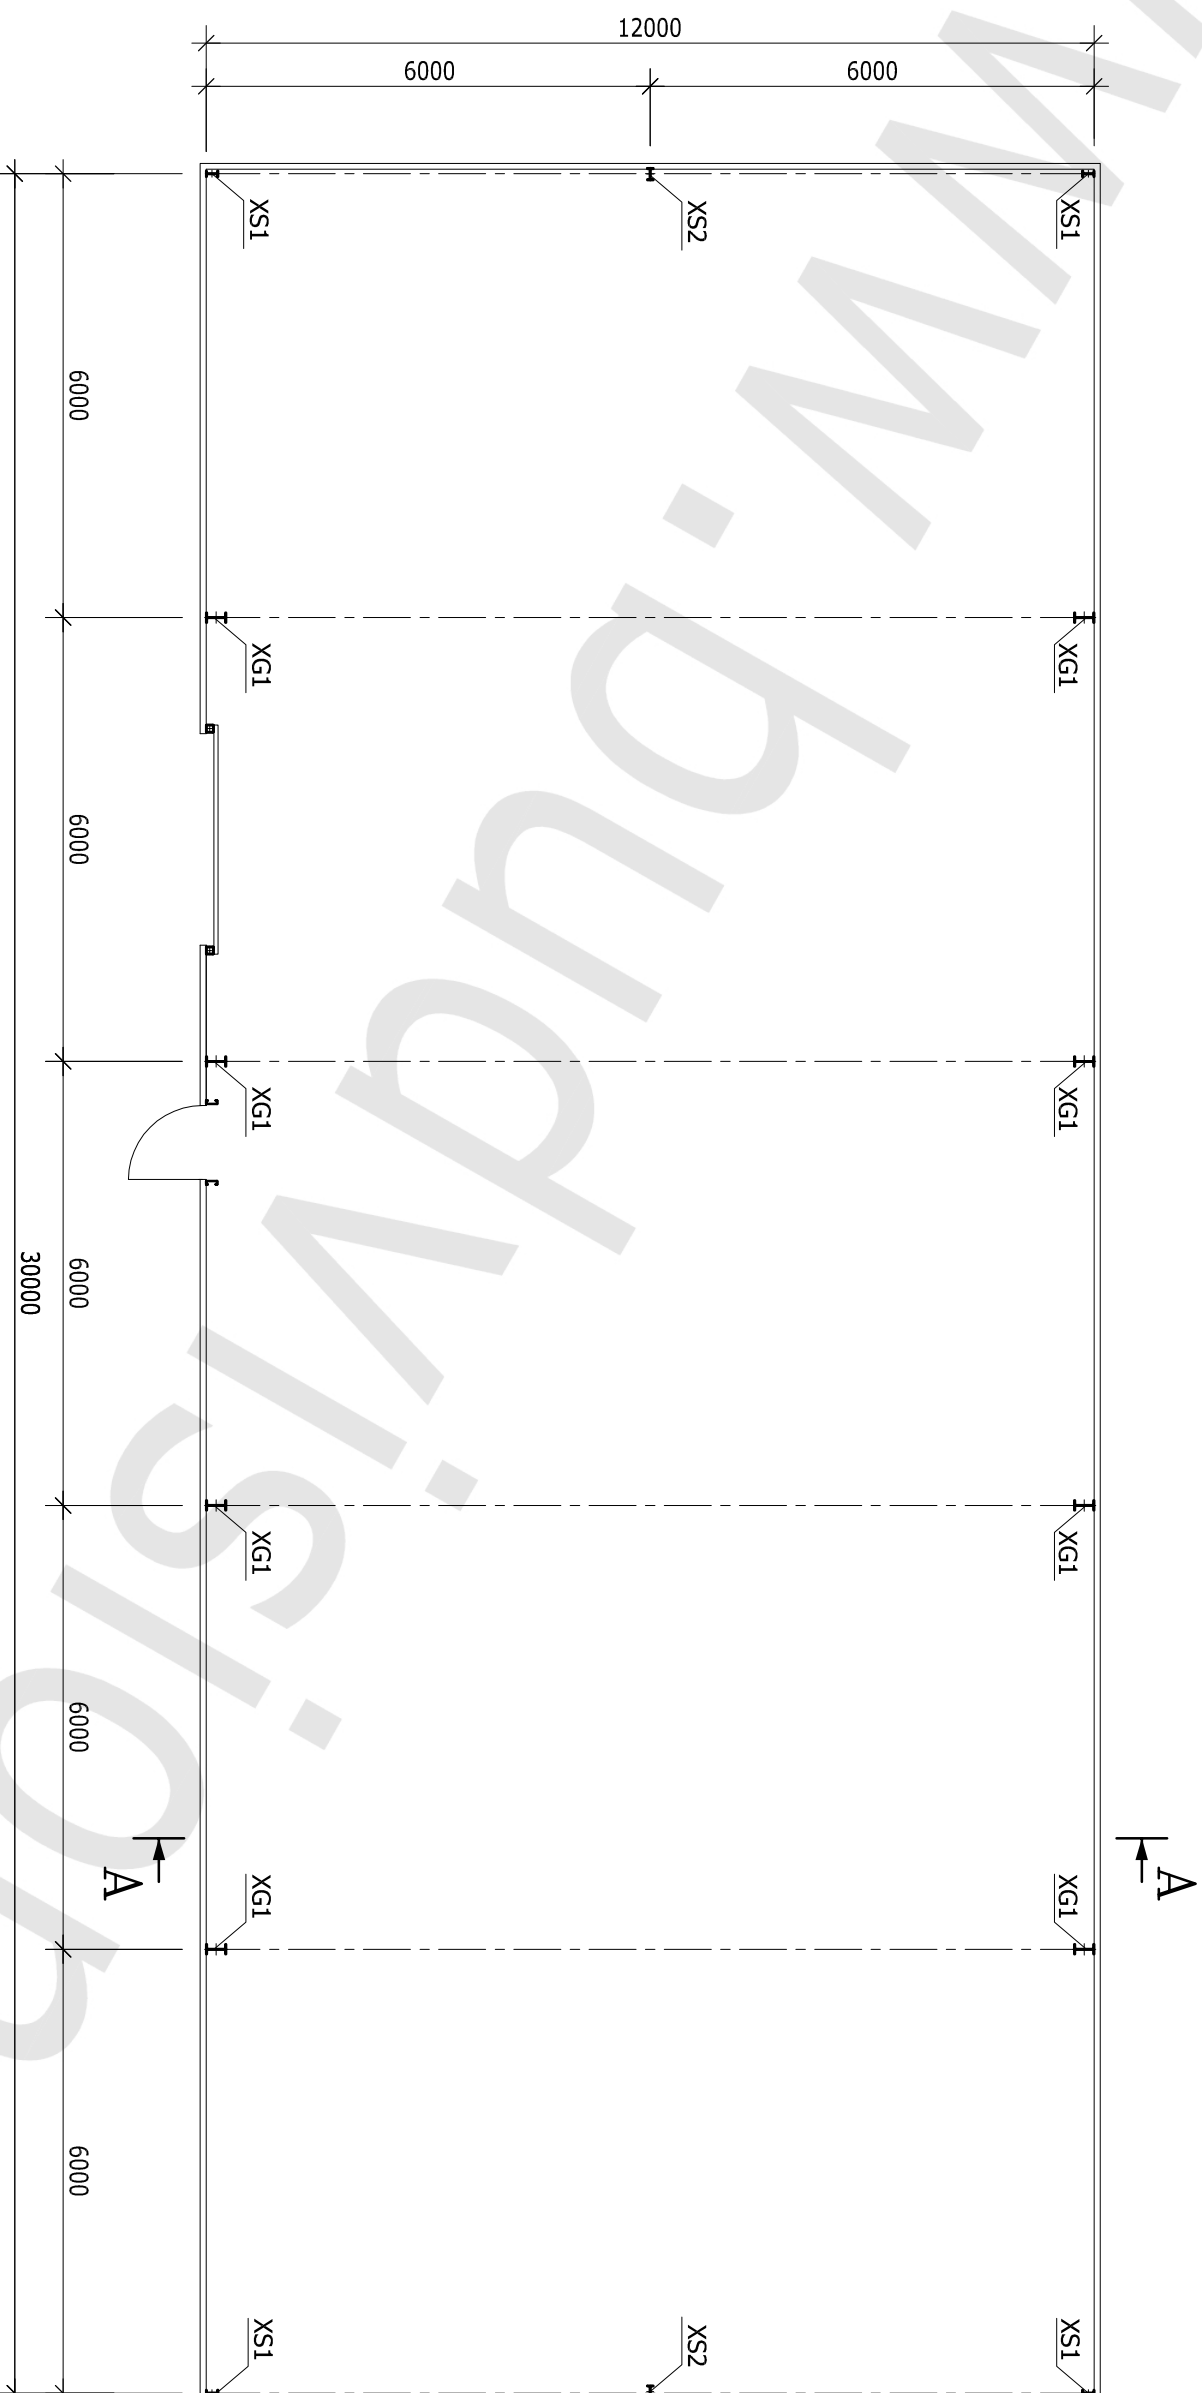

RZUT PRZYZIEMIEMIA

SKALA 1:100

HALA 12,0x30,0x4,65 m

LEGENDA:

- XG1 - SŁUP GŁÓWNY
- XS1 - SŁUP SZCZYTOWY
- XS2 - SŁUP SZCZYTOWY

RZUT DACHU
SKALA 1:100

HALA 12,0x30,0x4,65 m

LEGENDA:

QG1 - RYGIEL GŁÓWNY

QS1 - RYGIEL SZCZYTOWY

PRZEKRÓJ A-A

SKALA 1:50

HALA 12,0x30,0x4,65 m

LEGENDA:

XG1 - SŁUP GŁÓWNY

RG1 - RYGIEL GŁÓWNY

PLATA WARSTWOWA gr. 80 mm

SŁUP STALOWY