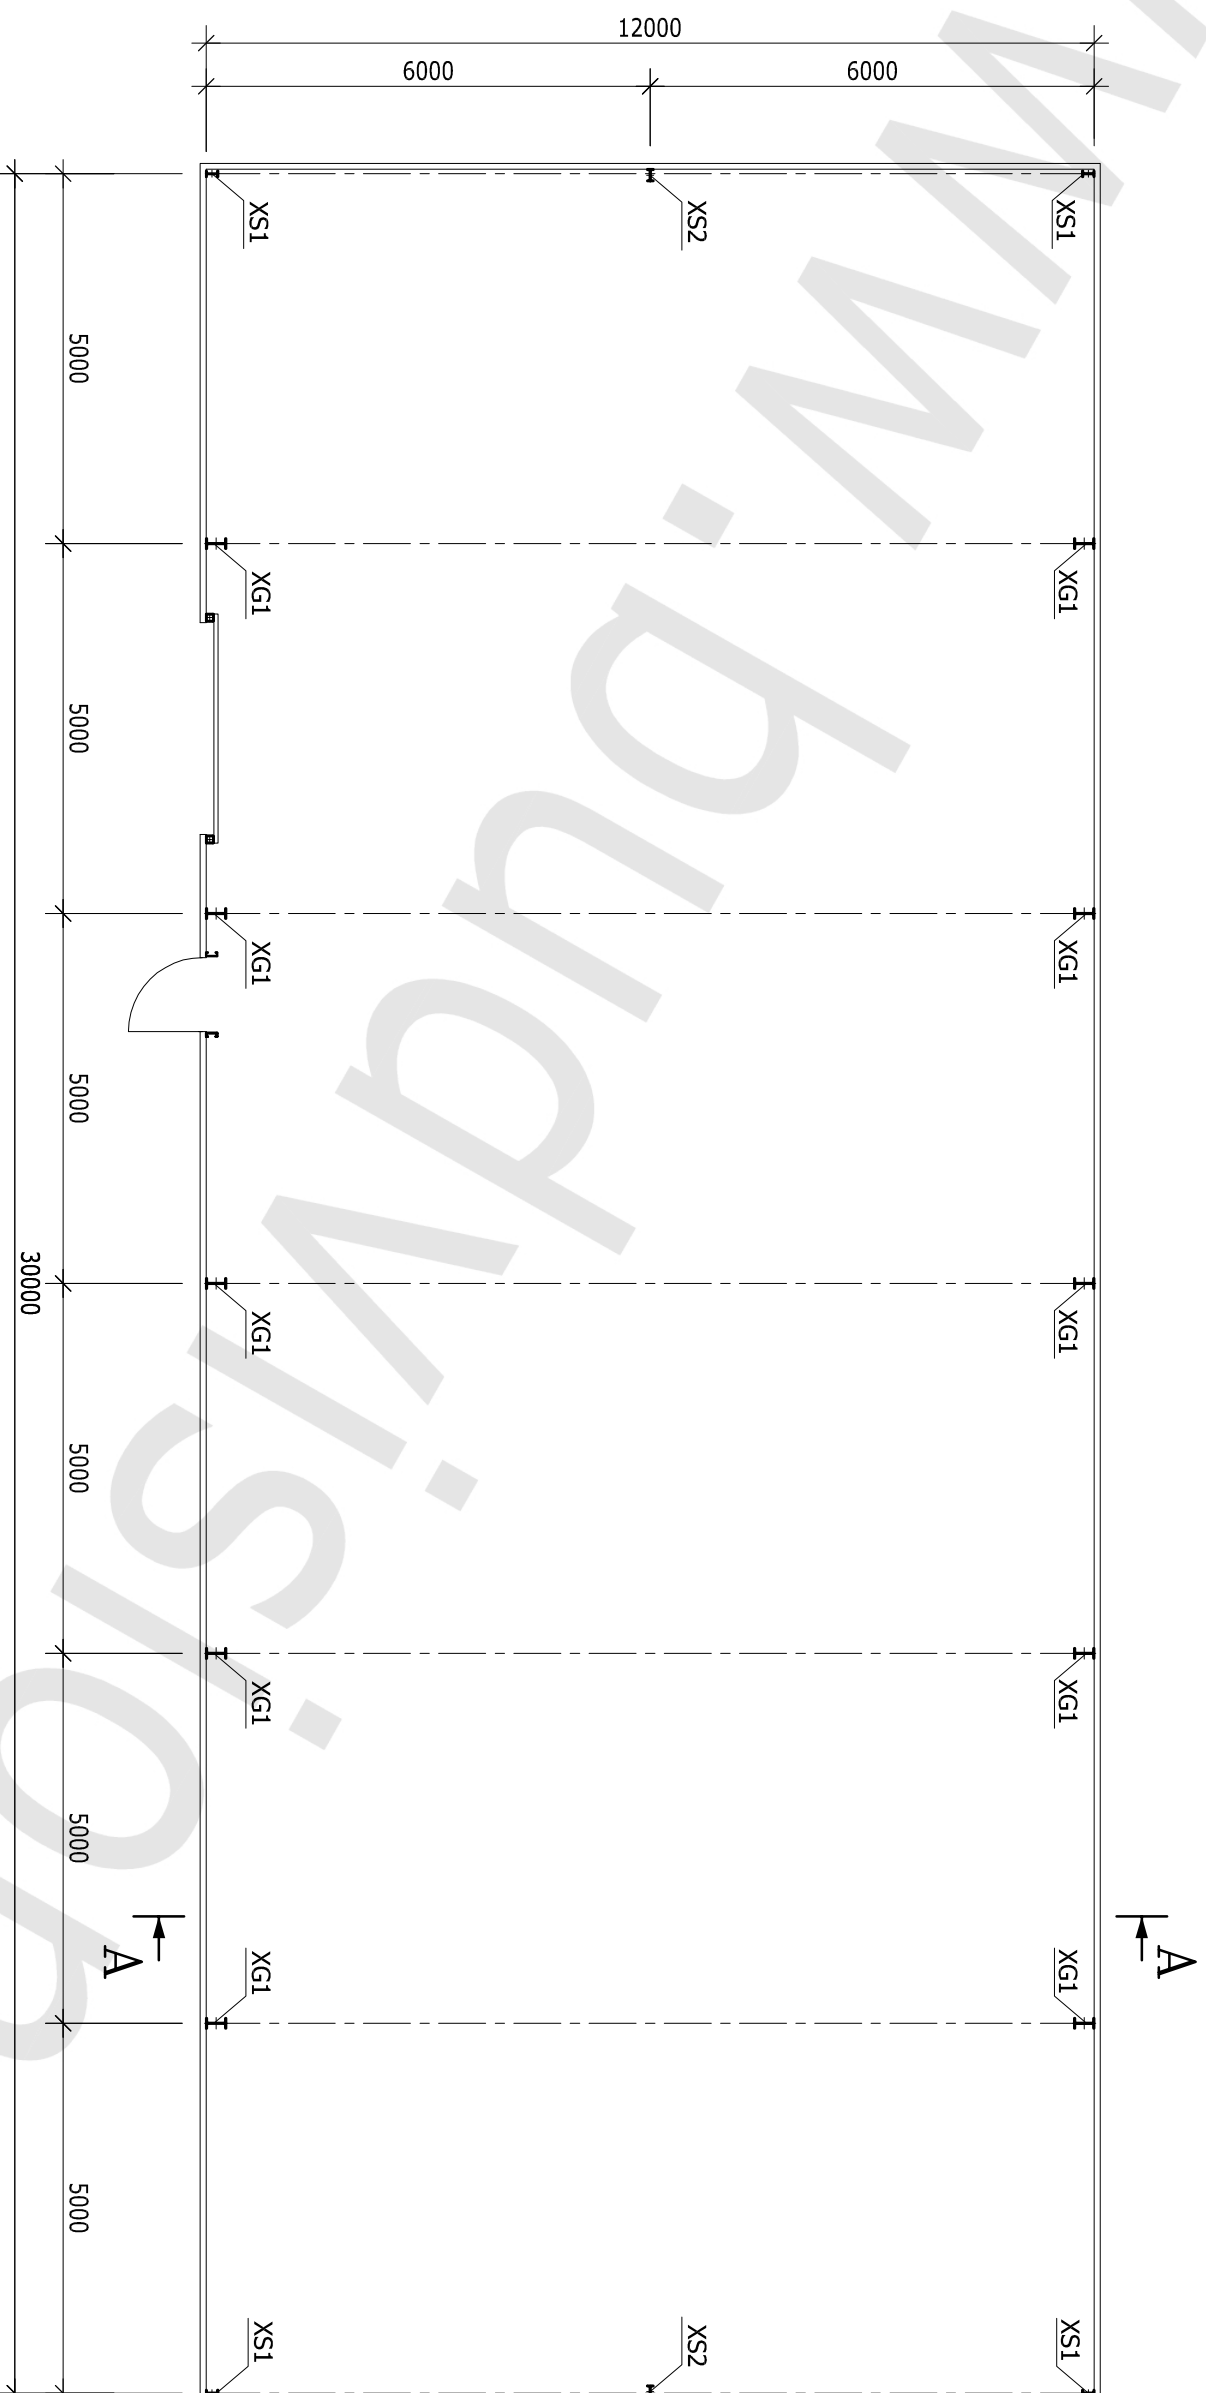

RZUT PRZYZIEMIEMIA

SKALA 1:100

HALA 12,0x30,0x4,65 m

LEGENDA:

- XG1 - SŁUP GŁÓWNY
- XS1 - SŁUP SZCZYTOWY
- XS2 - SŁUP SZCZYTOWY

RZUT DACHU
SKALA 1:100

HALA 12,0x30,0x4,65 m

LEGENDA:

QG1 - RYGIEL GŁÓWNY

QS1 - RYGIEL SZCZYTOWY

PRZEKRÓJ A-A

SKALA 1:50

HALA 12,0x30,0x4,65 m

LEGENDA:

XG1 - SŁUP GŁÓWNY
QG1 - RYGIEL GŁÓWNY