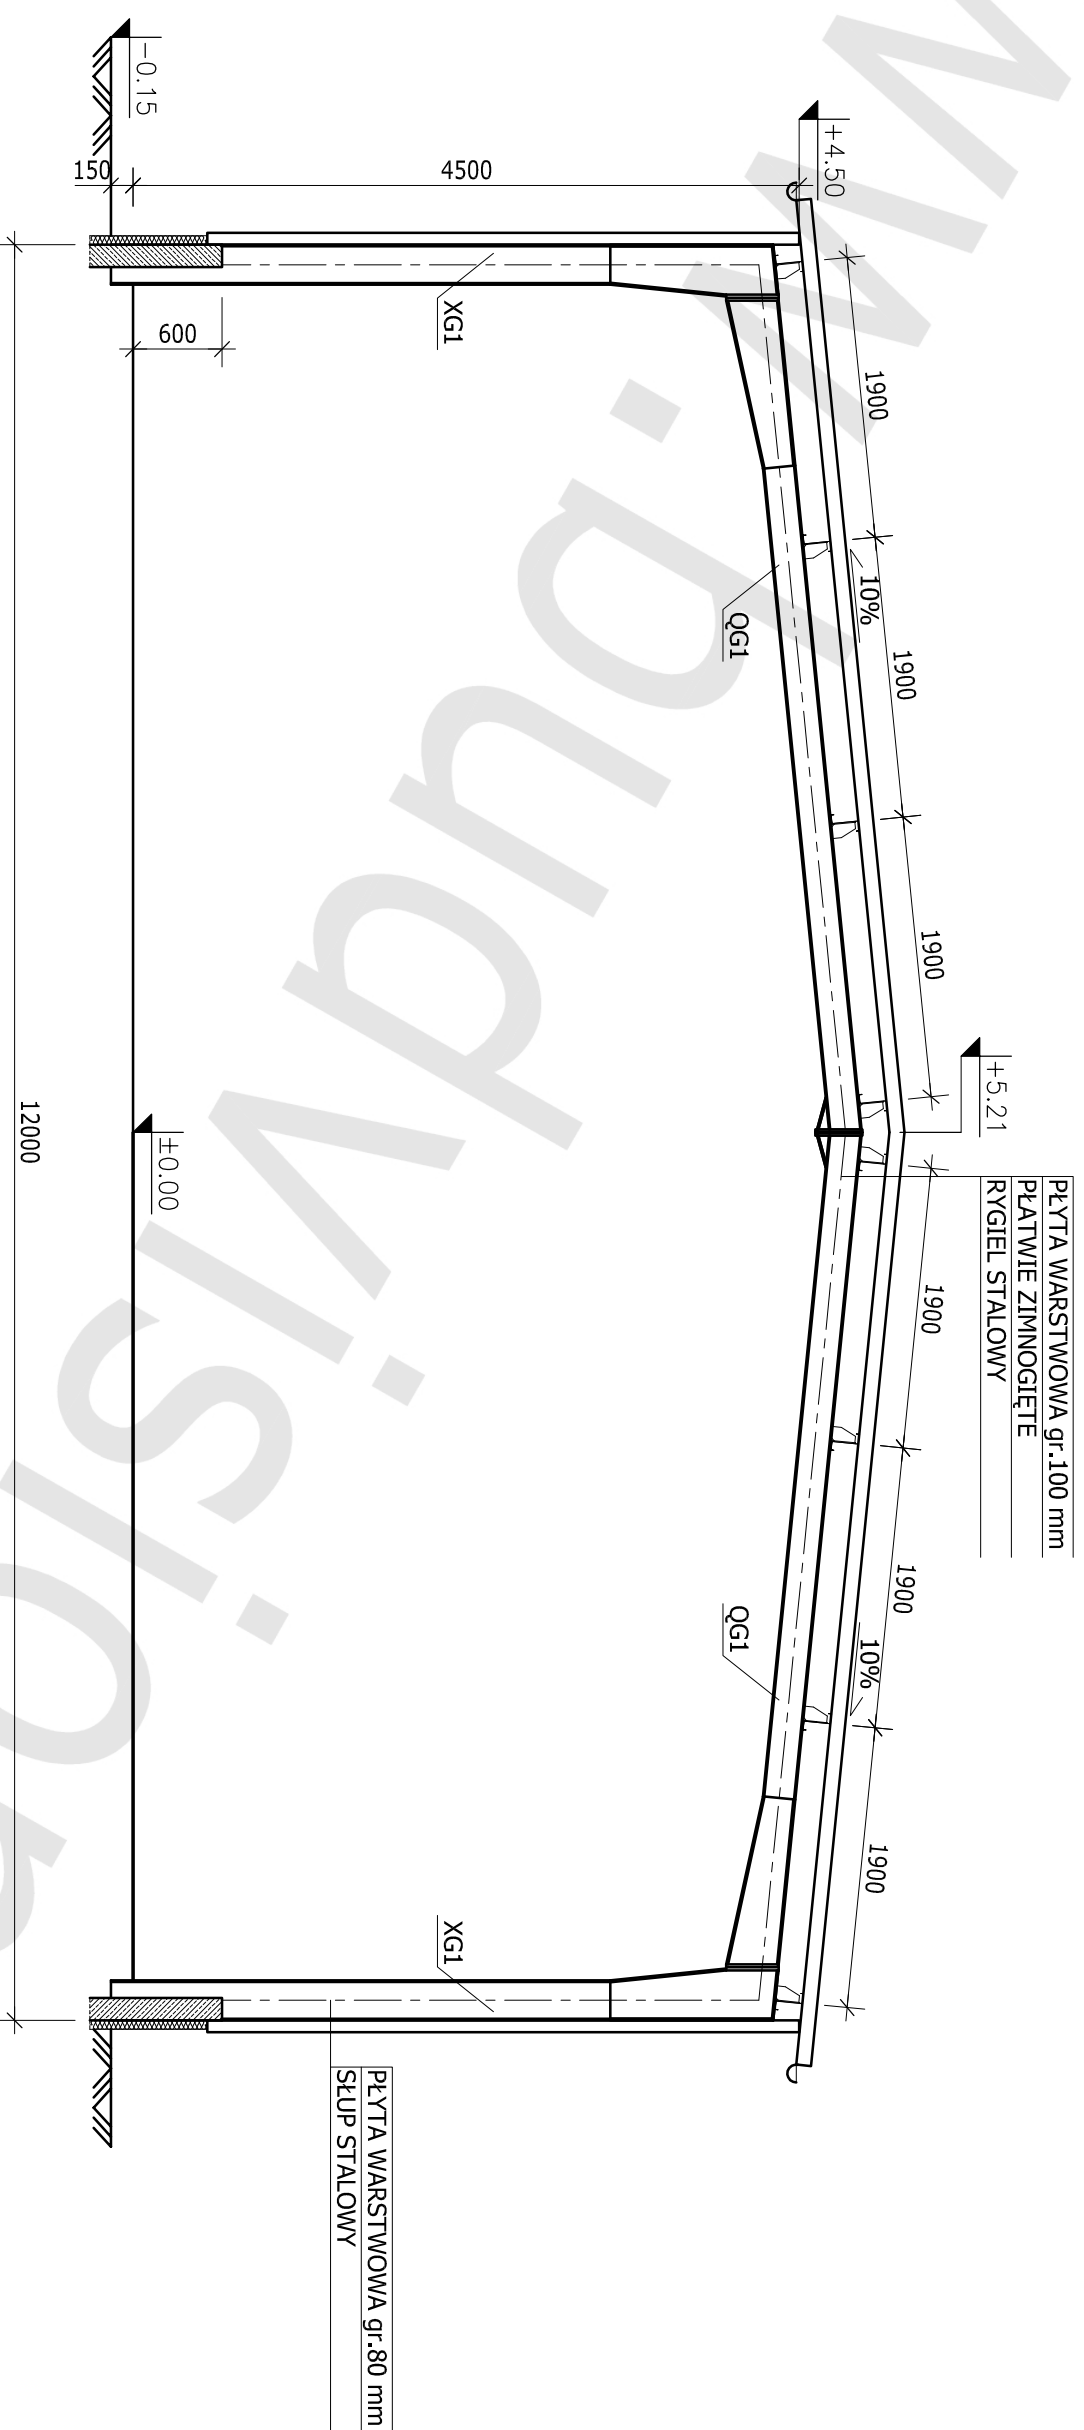

RZUT PRZYZIEMIEMIA

SKALA 1:100

HALA 12,0x30,0x4,65 m

LEGENDA:

- XG1 - SŁUP GŁÓWNY
- XS1 - SŁUP SZCZYTOWY
- XS2 - SŁUP SZCZYTOWY

RZUT DACHU
SKALA 1:100

HALA 12,0x30,0x4,65 m

LEGENDA:

QG1 - RYGIEL GŁÓWNY

QS1 - RYGIEL SZCZYTOWY

PRZEKRÓJ A-A

SKALA 1:50

HALA 12,0x30,0x4,65 m

LEGENDA:

XG1 - SŁUP GŁÓWNY
QG1 - RYGIEL GŁÓWNY