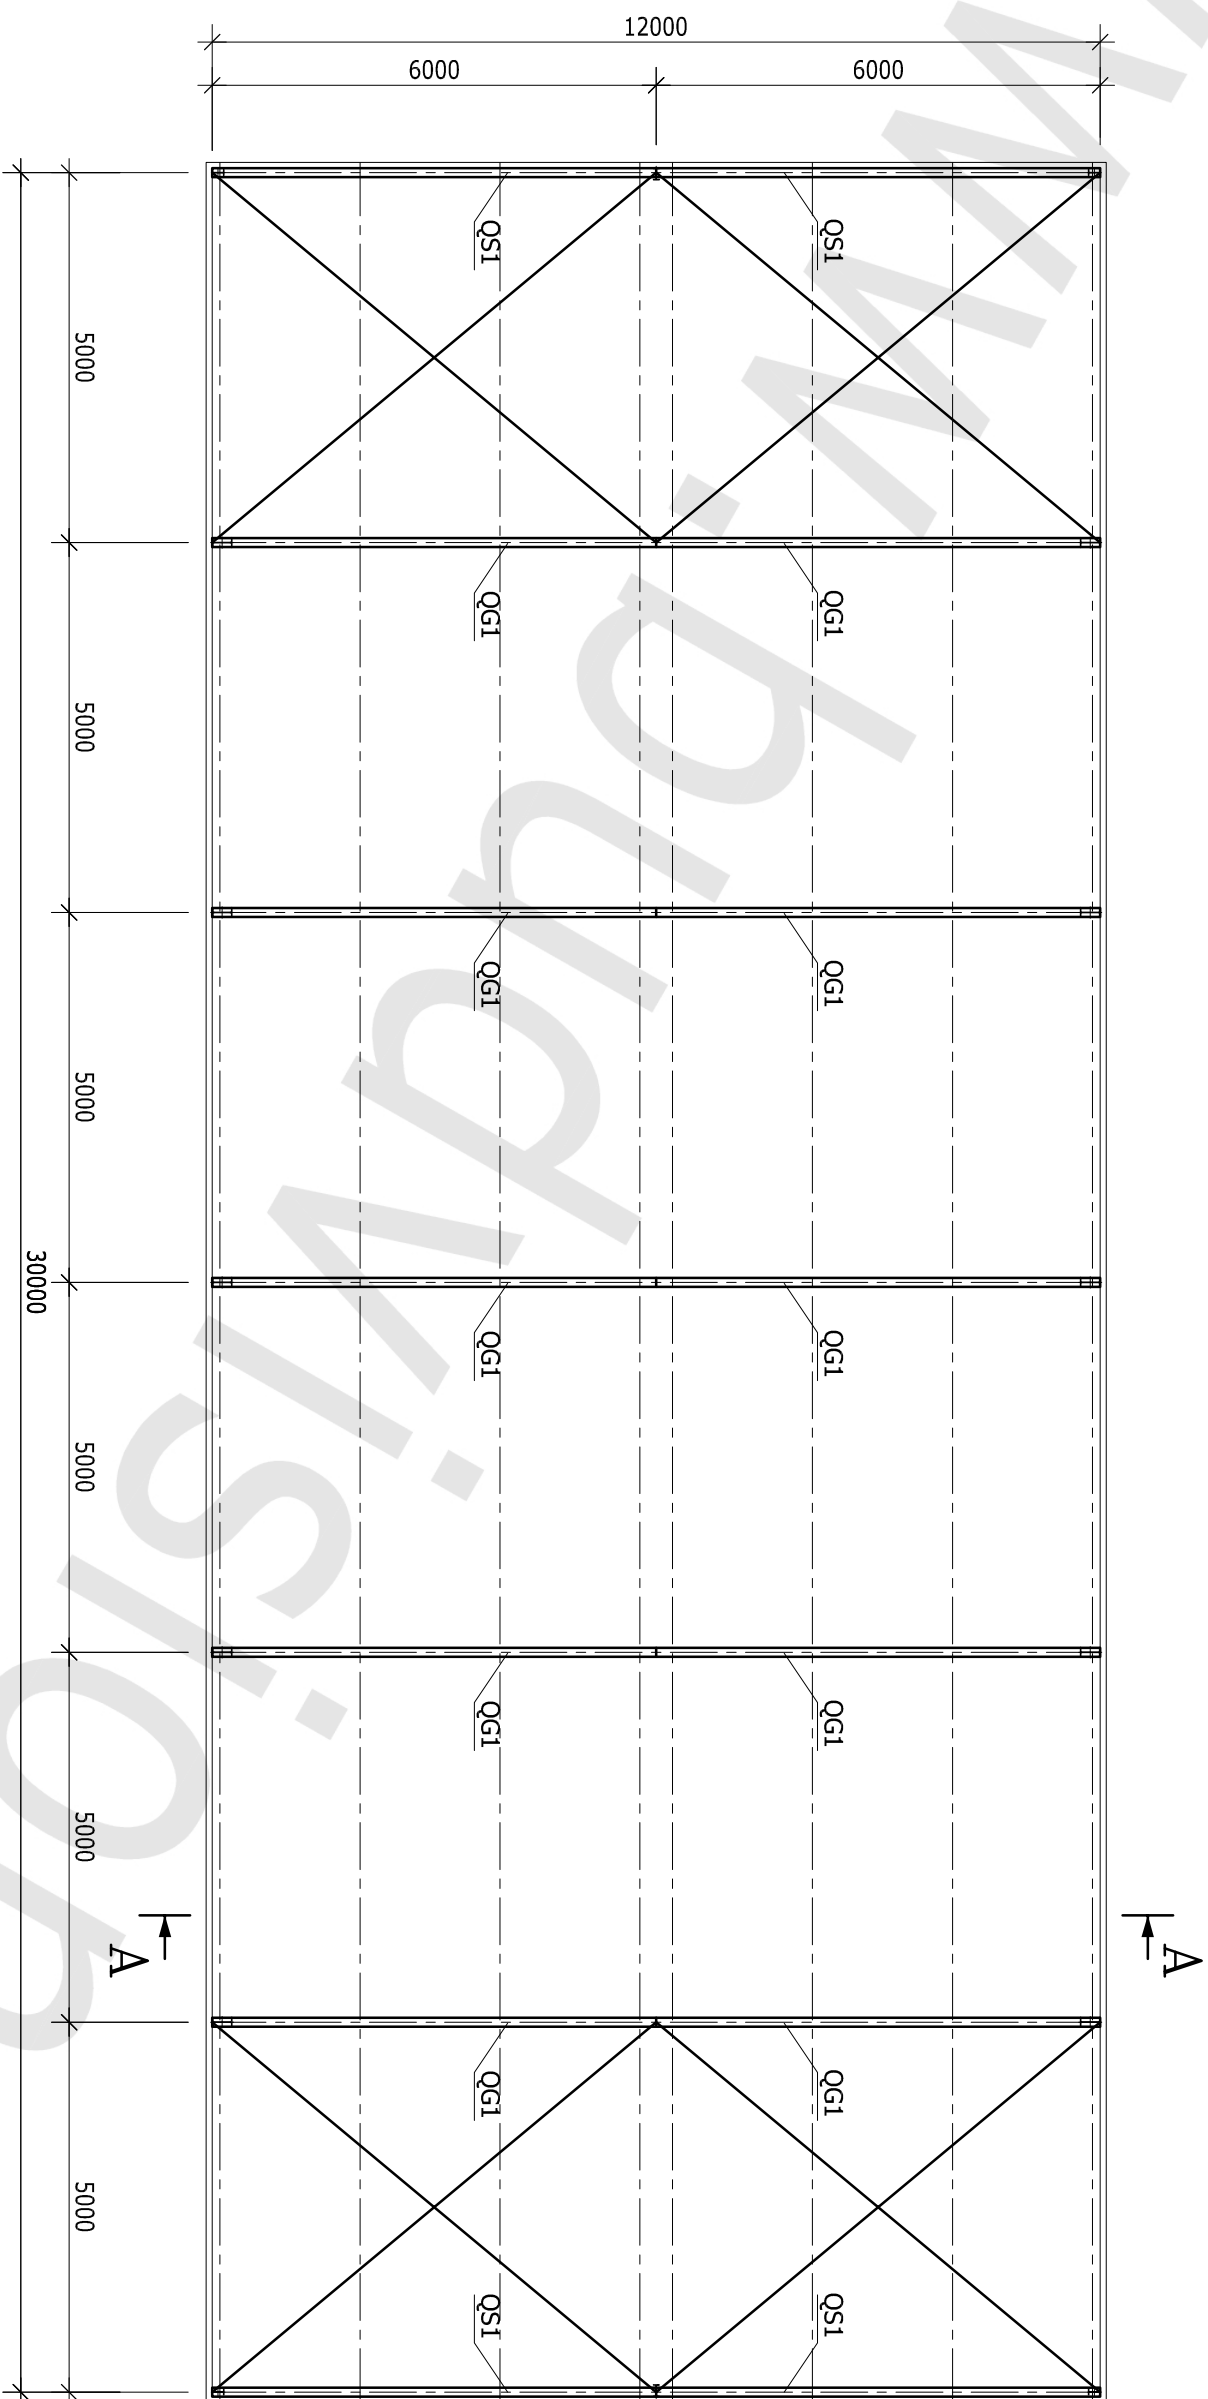

RZUT PRZYZIEMIEMIA

SKALA 1:100

HALA 12,0x30,0x4,65 m

LEGENDA:

- XG1 - SŁUP GŁÓWNY
- XS1 - SŁUP SZCZYTOWY
- XS2 - SŁUP SZCZYTOWY

RZUT DACHU
SKALA 1:100

HALA 12,0x30,0x4,65 m

LEGENDA:

QG1 - RYGIEL GŁÓWNY

QS1 - RYGIEL SZCZYTOWY

PRZEKRÓJ A-A

SKALA 1:50

HALA 12,0x30,0x4,65 m

LEGENDA:

XG1 - SŁUP GŁÓWNY
QG1 - RYGIEL GŁÓWNY