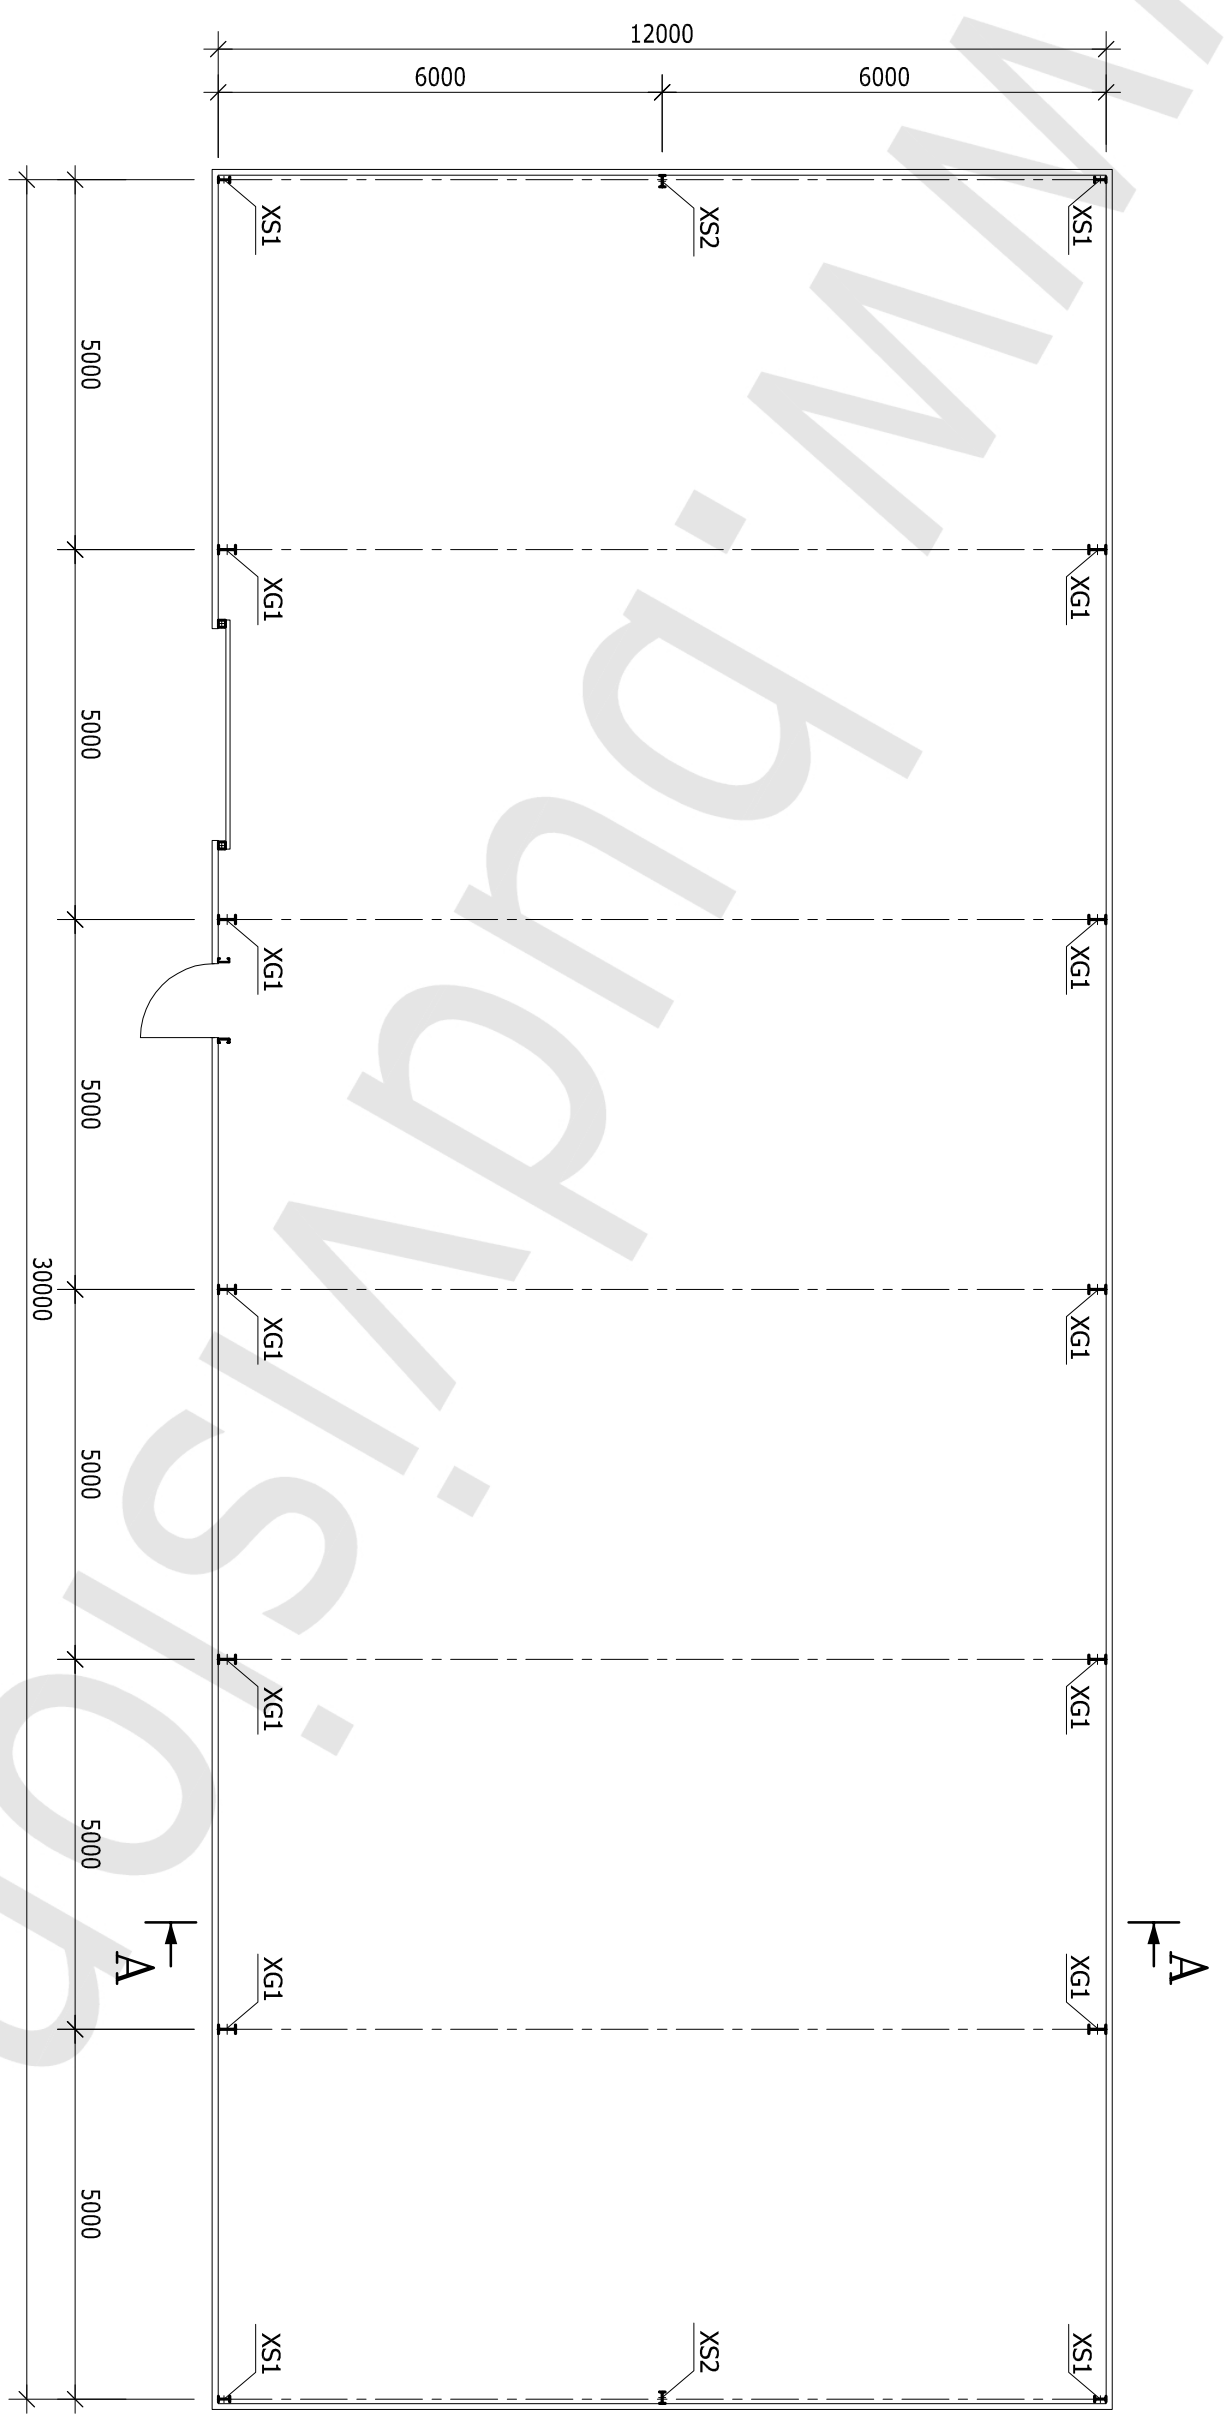

RZUT PRZYZIEMIEMIA

SKALA 1:100

HALA 12,0x30,0x4,15 m

LEGENDA:

- XG1 - SŁUP GŁÓWNY
- XS1 - SŁUP SZCZYTOWY
- XS2 - SŁUP SZCZYTOWY

RZUT DACHU
SKALA 1:100

HALA 12,0x30,0x4,15 m

LEGENDA:

QG1 - RYGIEL GŁÓWNY

QS1 - RYGIEL SZCZYTOWY

PRZEKRÓJ A-A

SKALA 1:50

HALA 12,0x30,0x4,15 m

LEGENDA:

XG1 - SŁUP GŁÓWNY

SG1 - RYGIEL GŁÓWNY