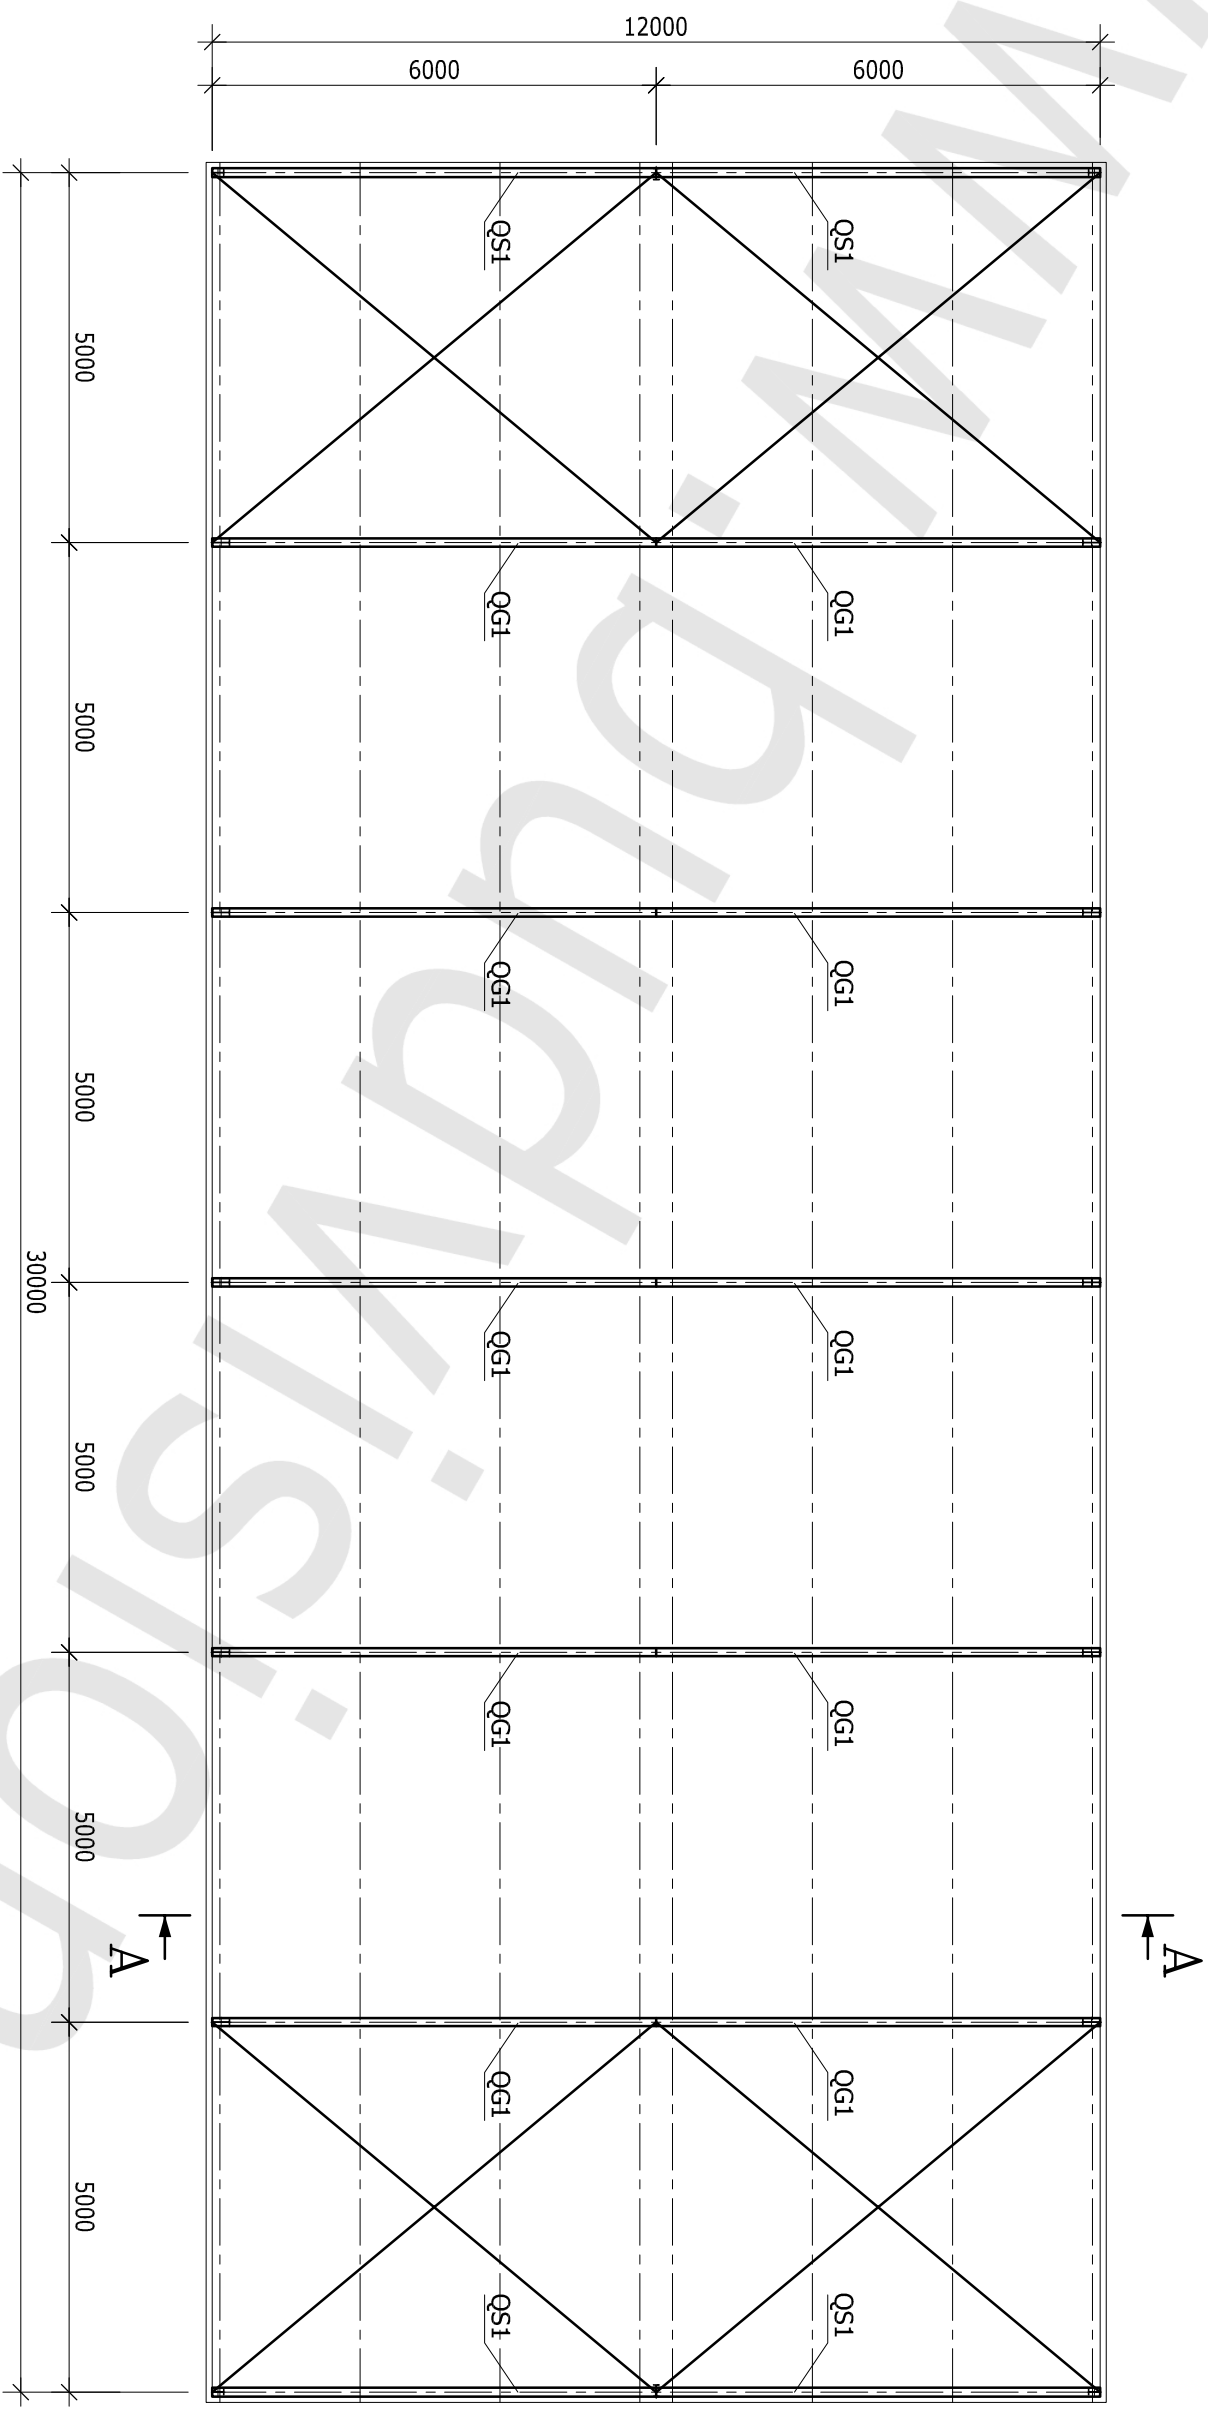

RZUT PRZYZIEMIEMIA

SKALA 1:100

HALA 12,0x30,0x4,15 m

LEGENDA:

- XG1 - SŁUP GŁÓWNY
- XS1 - SŁUP SZCZYTOWY
- XS2 - SŁUP SZCZYTOWY

RZUT DACHU
SKALA 1:100

HALA 12,0x30,0x4,15 m

LEGENDA:

QG1 - RYGIEL GŁÓWNY

QS1 - RYGIEL SZCZYTOWY

PRZEKRÓJ A-A

SKALA 1:50

HALA 12,0x30,0x4,15 m

LEGENDA:

XG1 - SŁUP GŁÓWNY

SG1 - RYGIEL GŁÓWNY