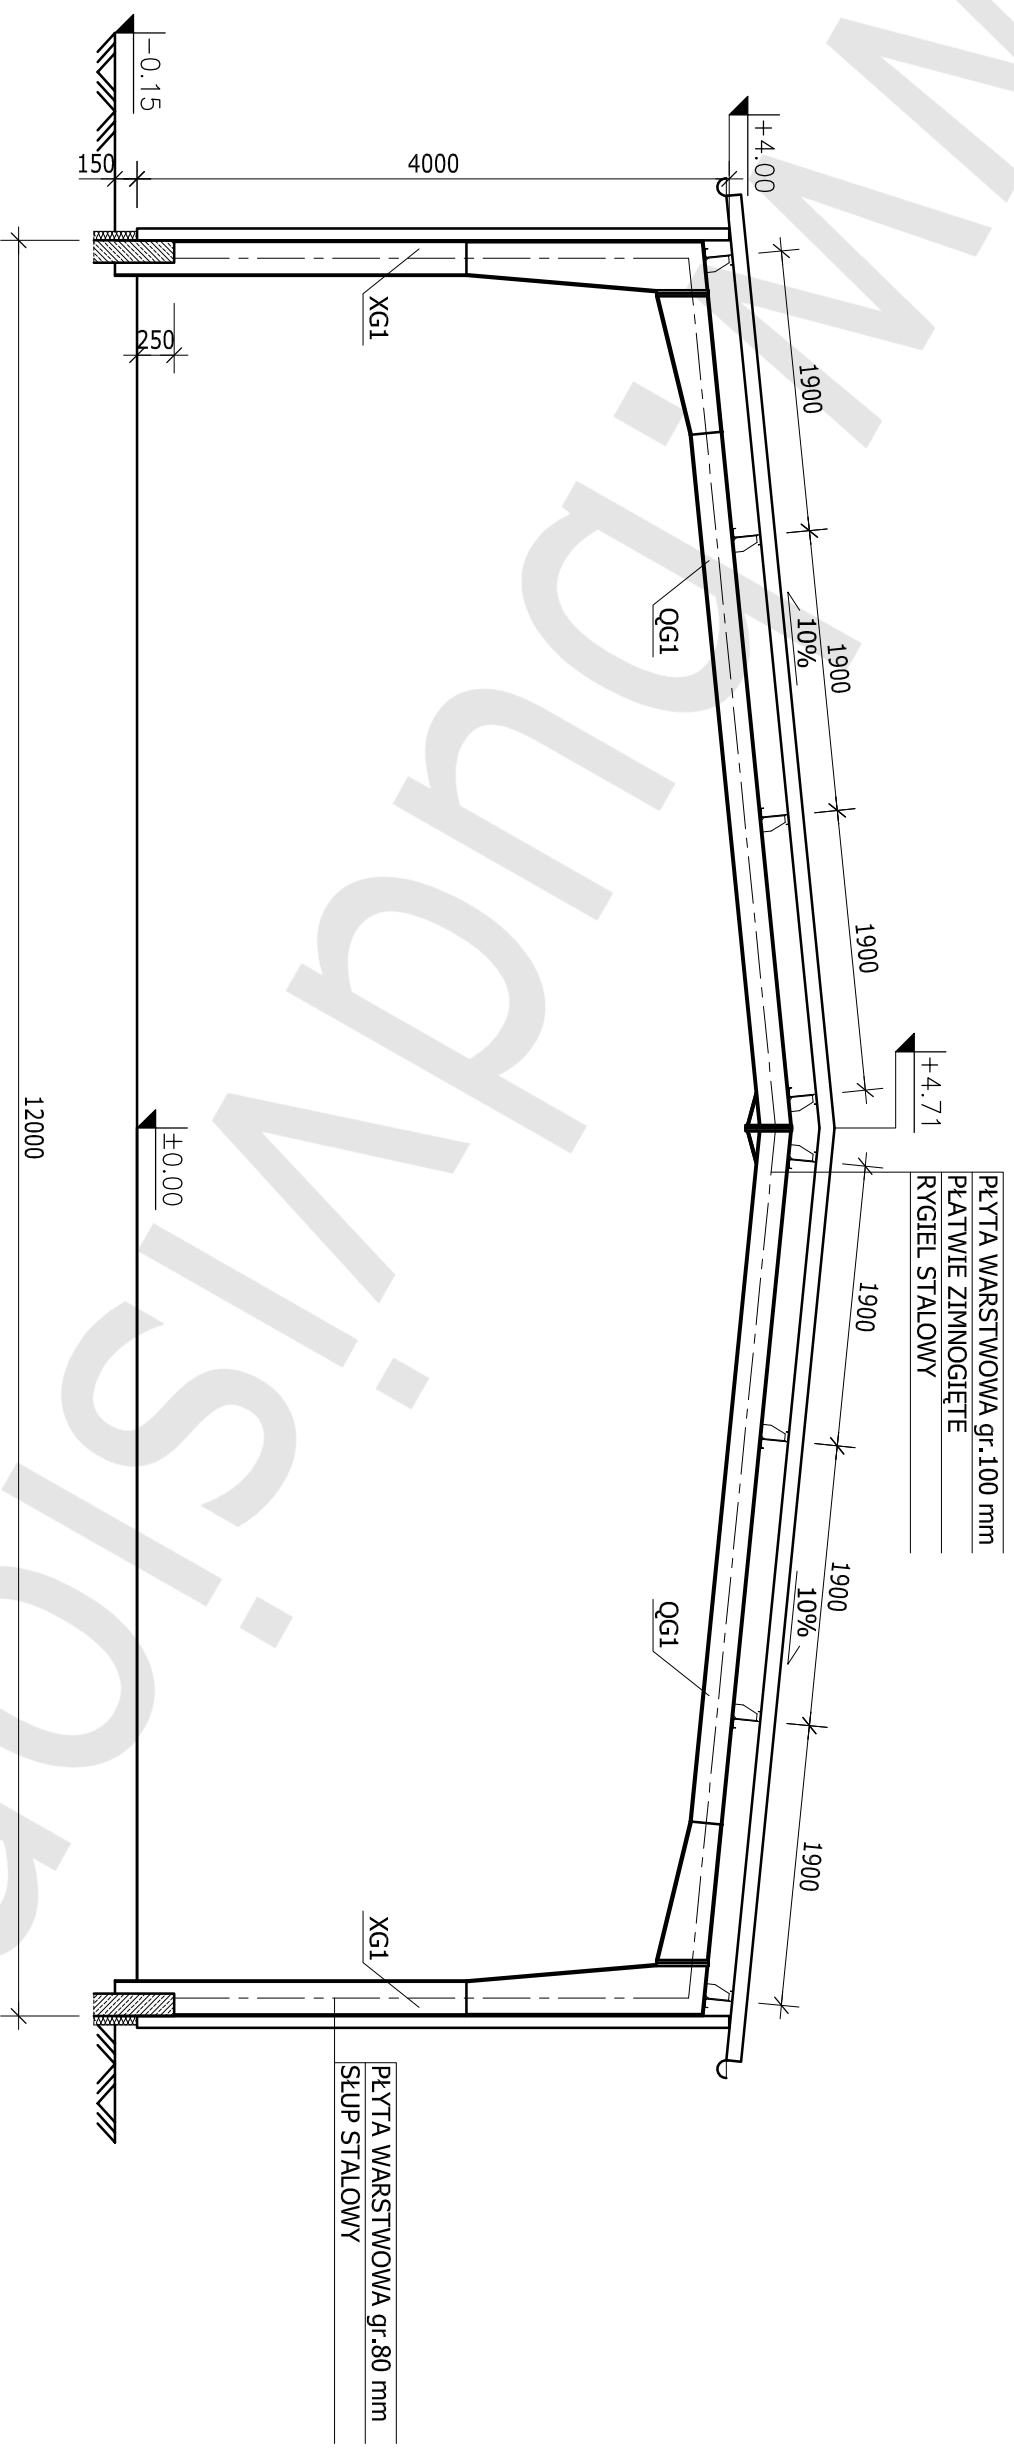

RZUT PRZYZIEMIEMIA

SKALA 1:100

HALA 12,0x30,0x4,15 m

LEGENDA:

- XG1 - SŁUP GŁÓWNY
- XS1 - SŁUP SZCZYTOWY
- XS2 - SŁUP SZCZYTOWY

RZUT DACHU
SKALA 1:100

HALA 12,0x30,0x4,15 m

LEGENDA:

QG1 - RYGIEL GŁÓWNY

QS1 - RYGIEL SZCZYTOWY

PRZEKRÓJ A-A

SKALA 1:50

HALA 12,0x30,0x4,15 m

LEGENDA:

XG1 - SŁUP GŁÓWNY

SG1 - RYGIEL GŁÓWNY