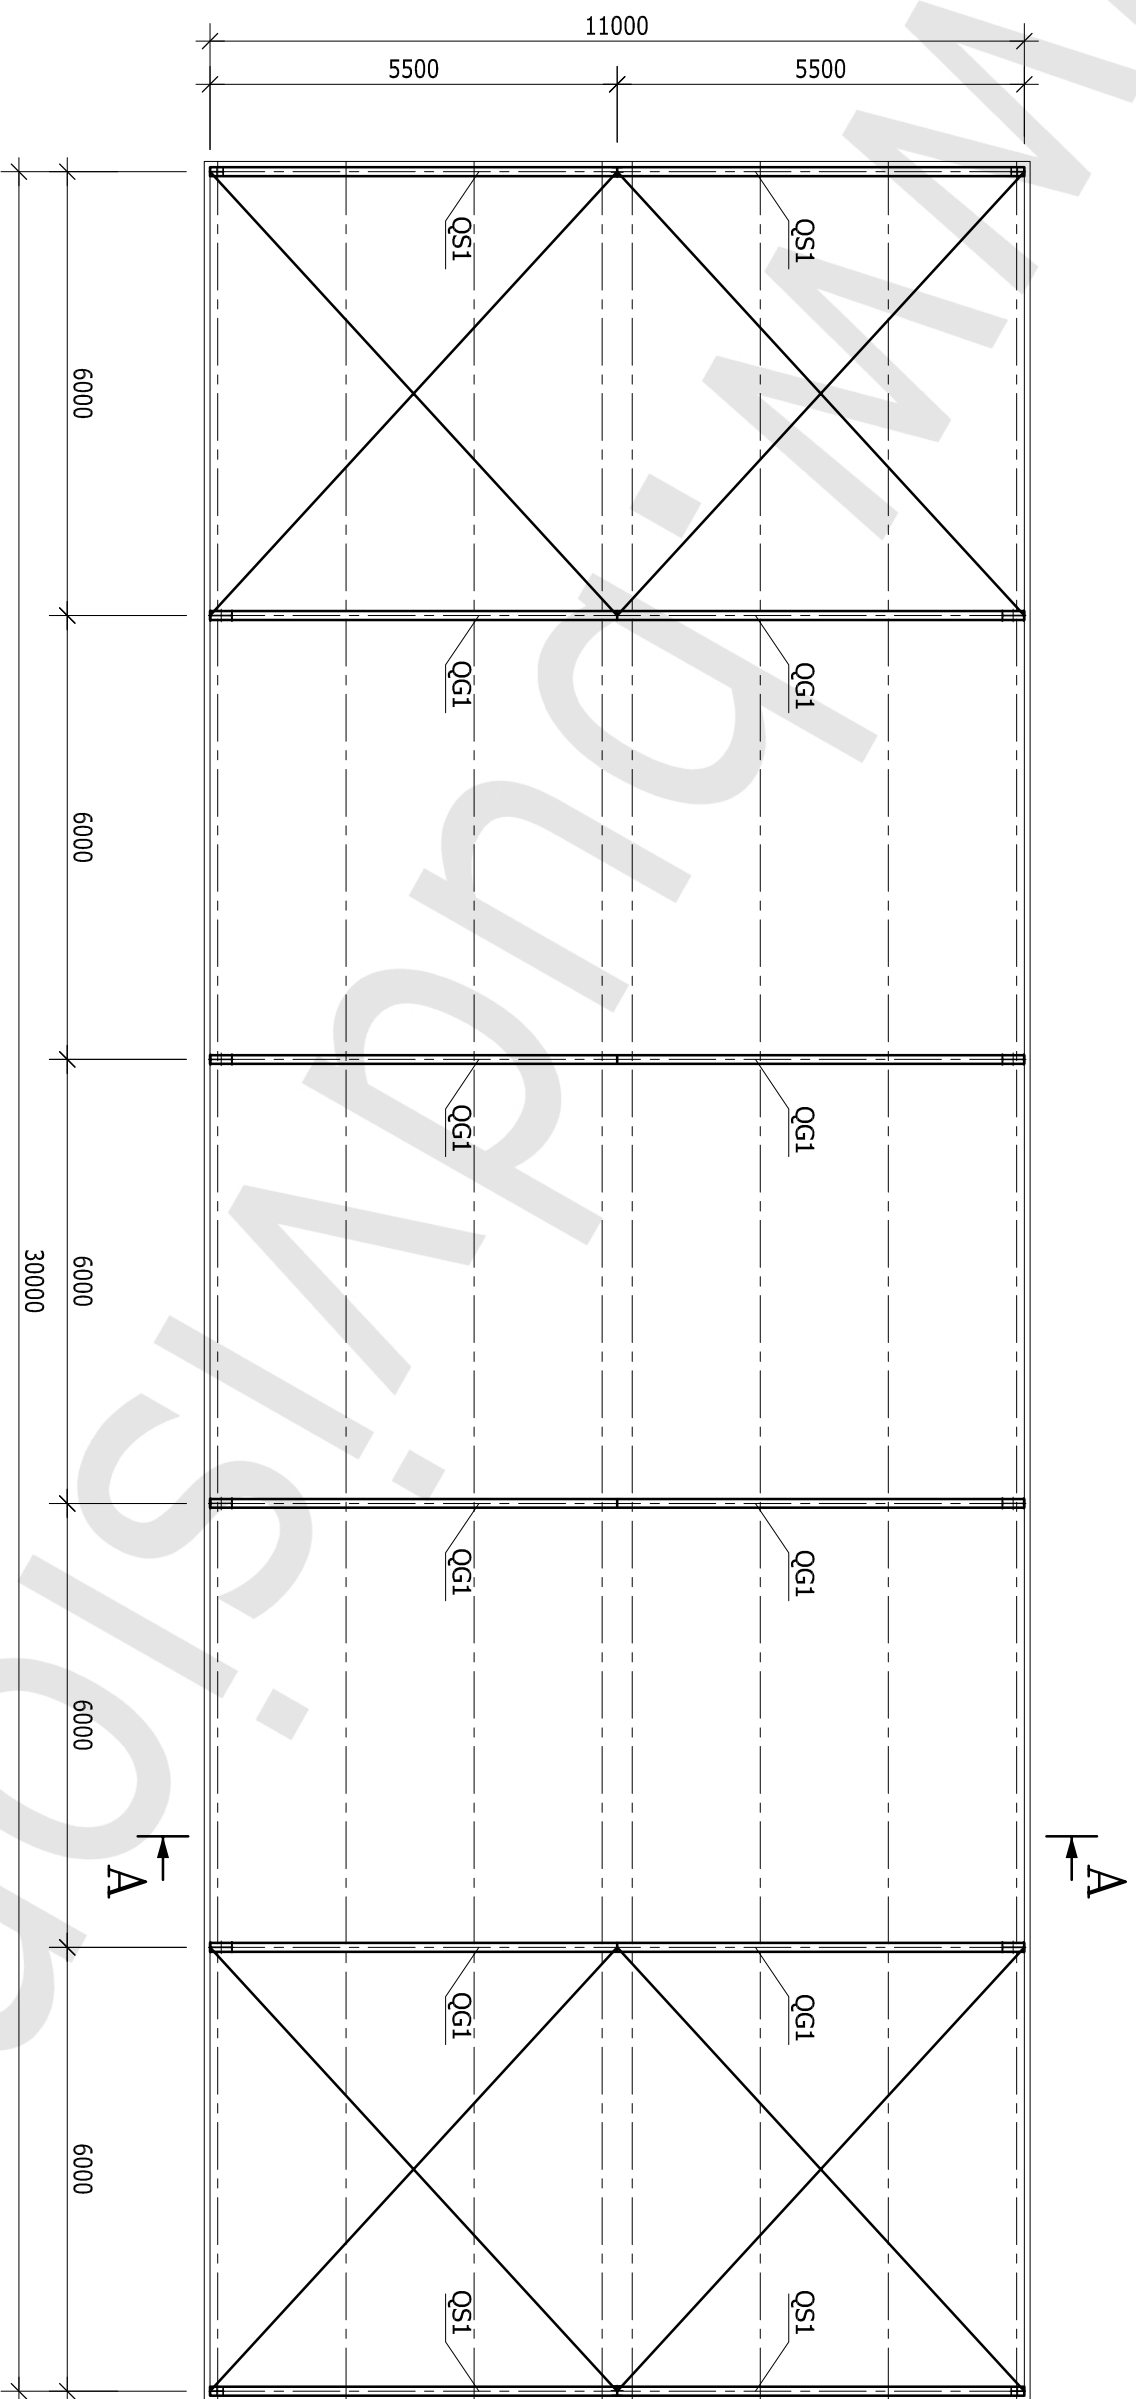

RZUT PRZYZIEMIEMIA

SKALA 1:100

HALA 11,0x30,0x5,65 m

LEGENDA:

- XG1 - SŁUP GŁÓWNY
- XS1 - SŁUP SZCZYTOWY
- XS2 - SŁUP SZCZYTOWY

RZUT DACHU
SKALA 1:100

HALA 11,0x30,0x5,65 m

LEGENDA:

QG1 - RYGIEL GŁÓWNY

QS1 - RYGIEL SZCZYTOWY

PRZEKRÓJ A-A

SKALA 1:50