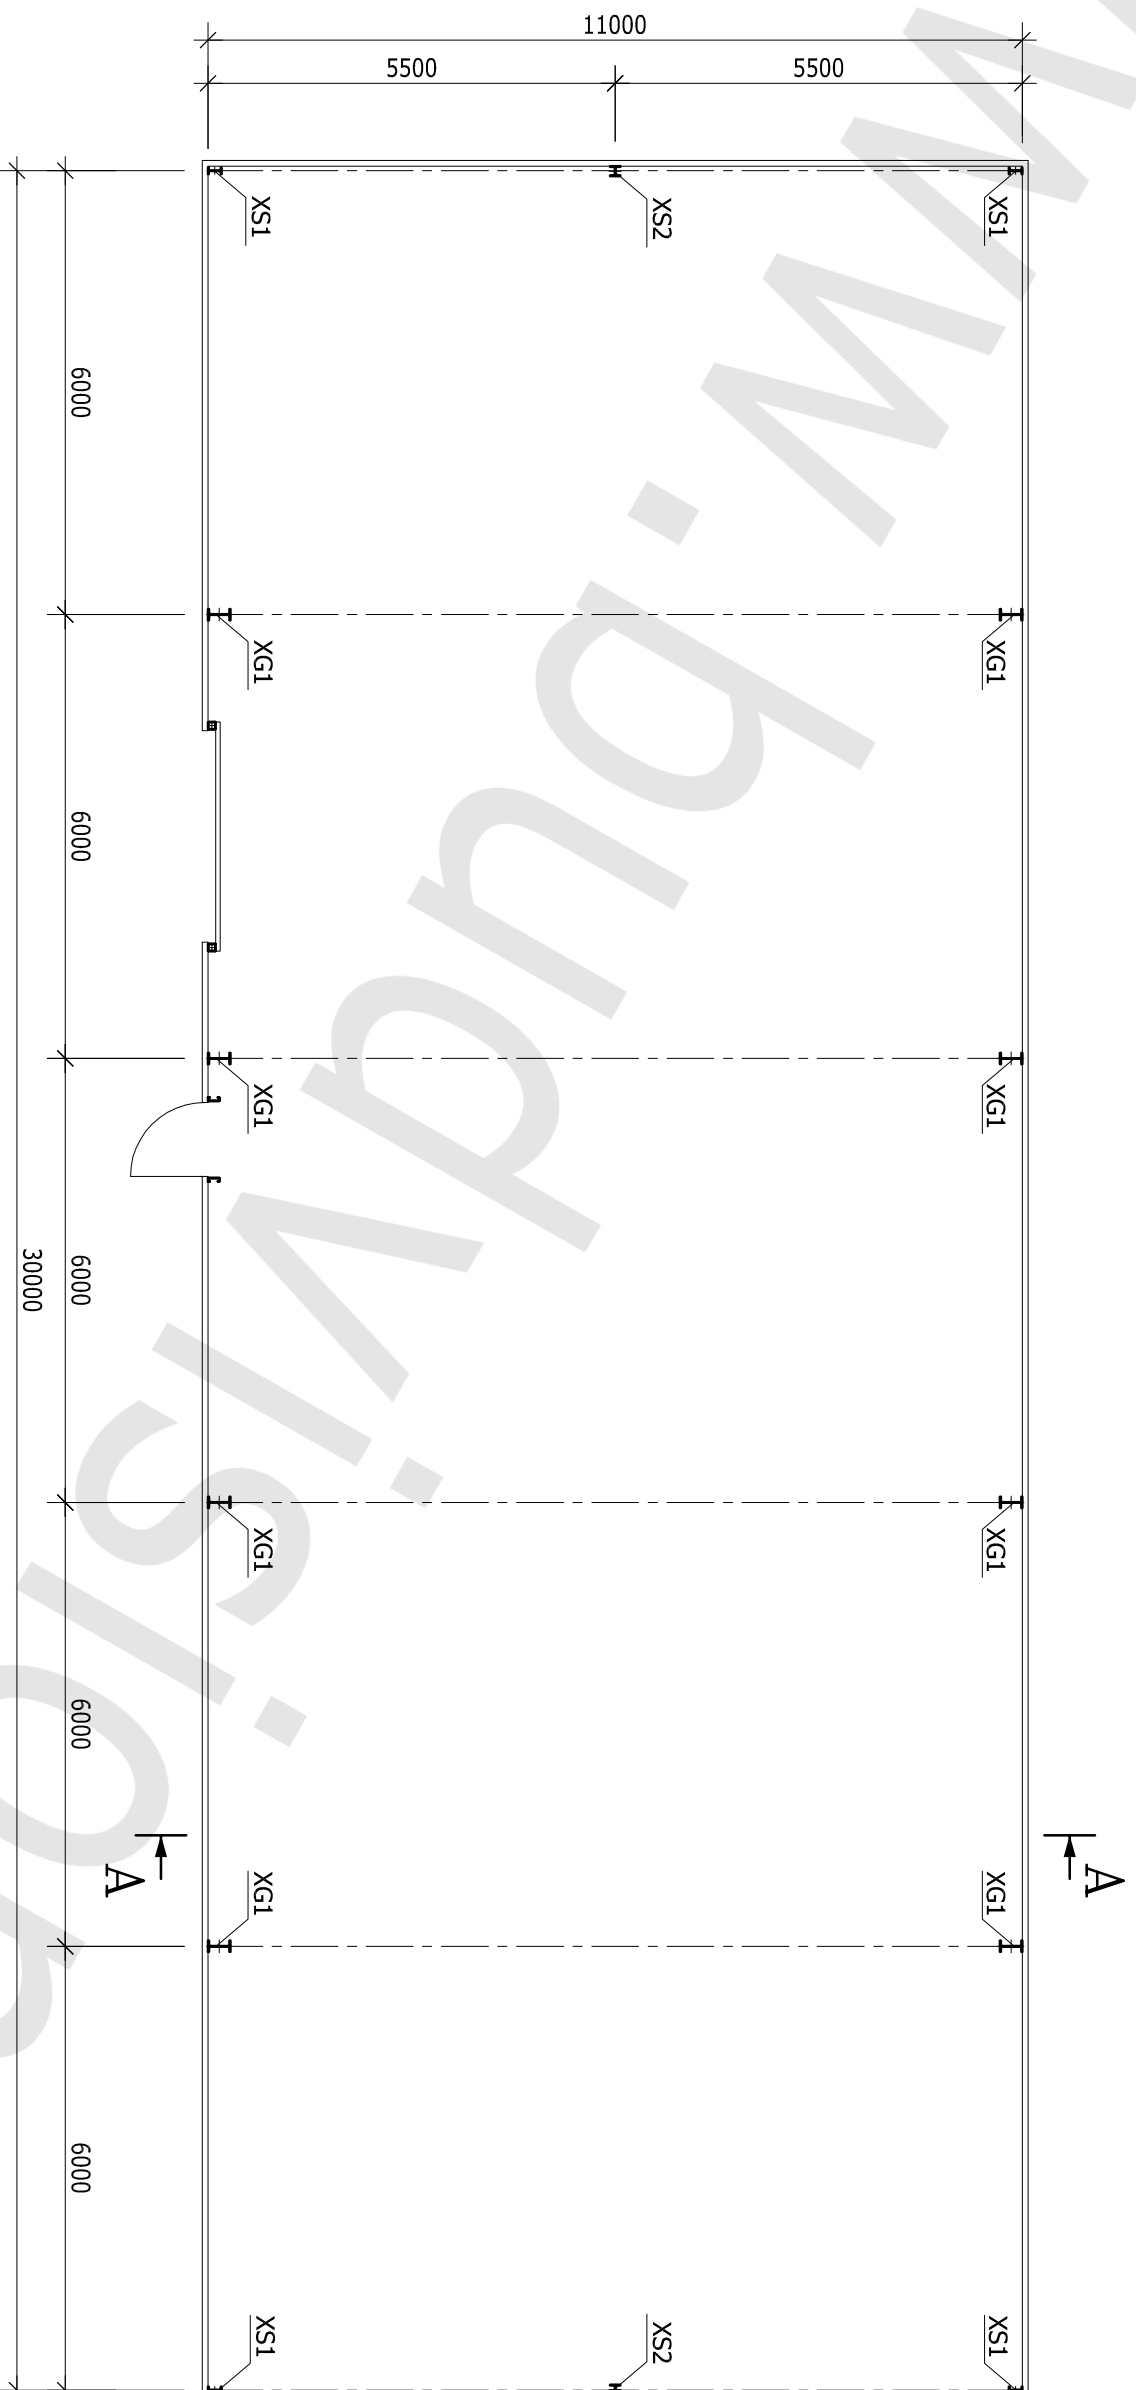

RZUT PRZYZIEMIEMIA

SKALA 1:100

HALA 11,0x30,0x5,65 m

LEGENDA:

- XG1 - SŁUP GŁÓWNY
- XS1 - SŁUP SZCZYTOWY
- XS2 - SŁUP SZCZYTOWY

RZUT DACHU
SKALA 1:100

HALA 11,0x30,0x5,65 m

LEGENDA:

QG1 - RYGIEL GŁÓWNY

QS1 - RYGIEL SZCZYTOWY

PRZEKRÓJ A-A

SKALA 1:50