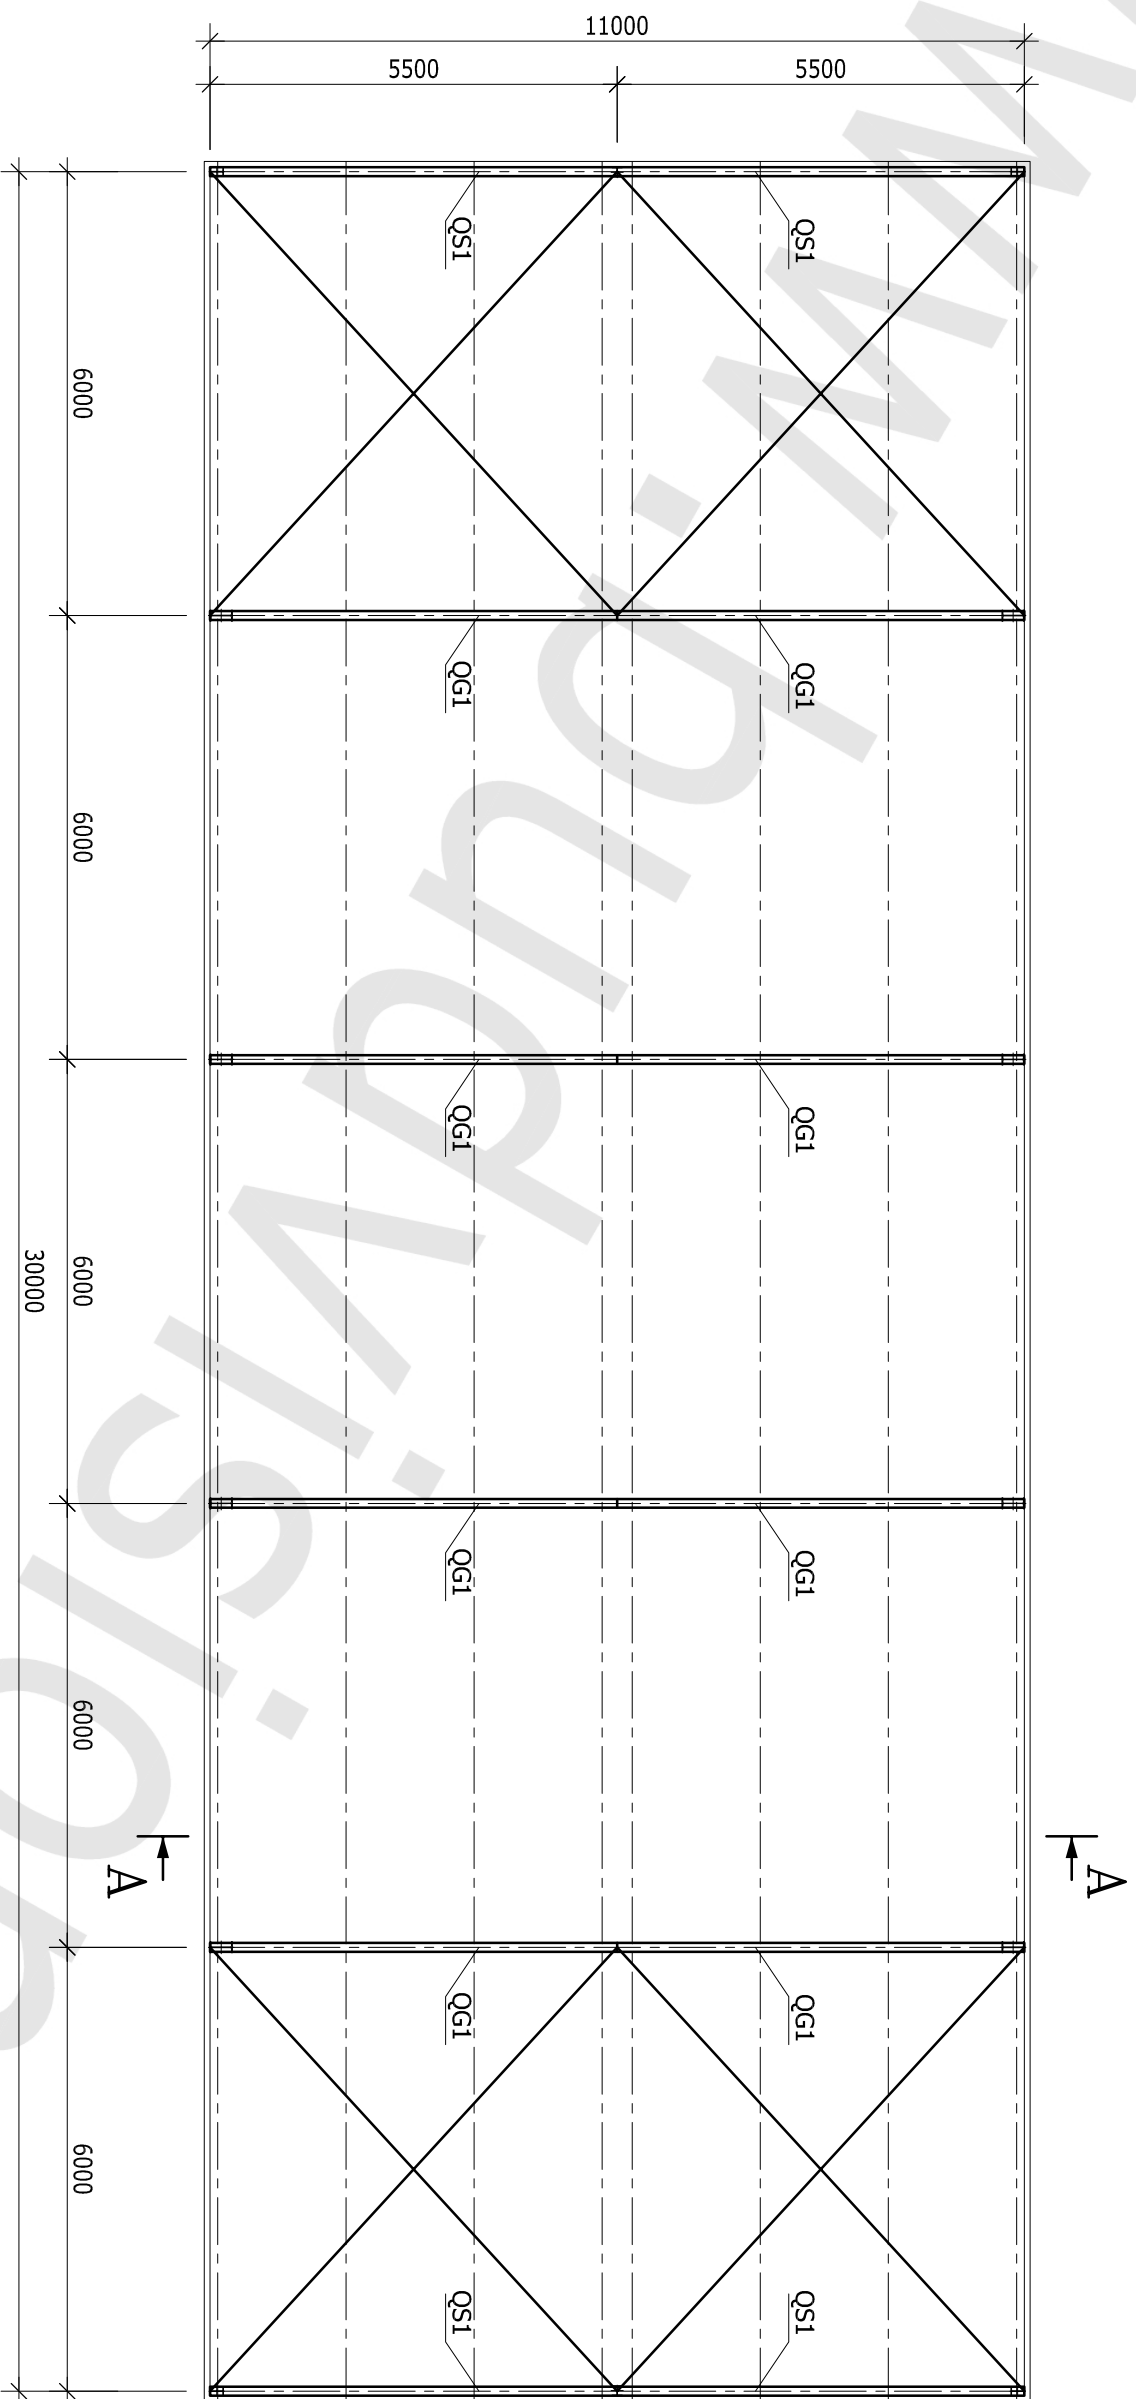

RZUT PRZYZIEMIEMIA

SKALA 1:100

HALA 11,0x30,0x5,15 m

LEGENDA:

- XG1 - SŁUP GŁÓWNY
- XS1 - SŁUP SZCZYTOWY
- XS2 - SŁUP SZCZYTOWY

RZUT DACHU
SKALA 1:100

HALA 11,0x30,0x5,15 m

LEGENDA:

QG1 - RYGIEL GŁÓWNY

QS1 - RYGIEL SZCZYTOWY