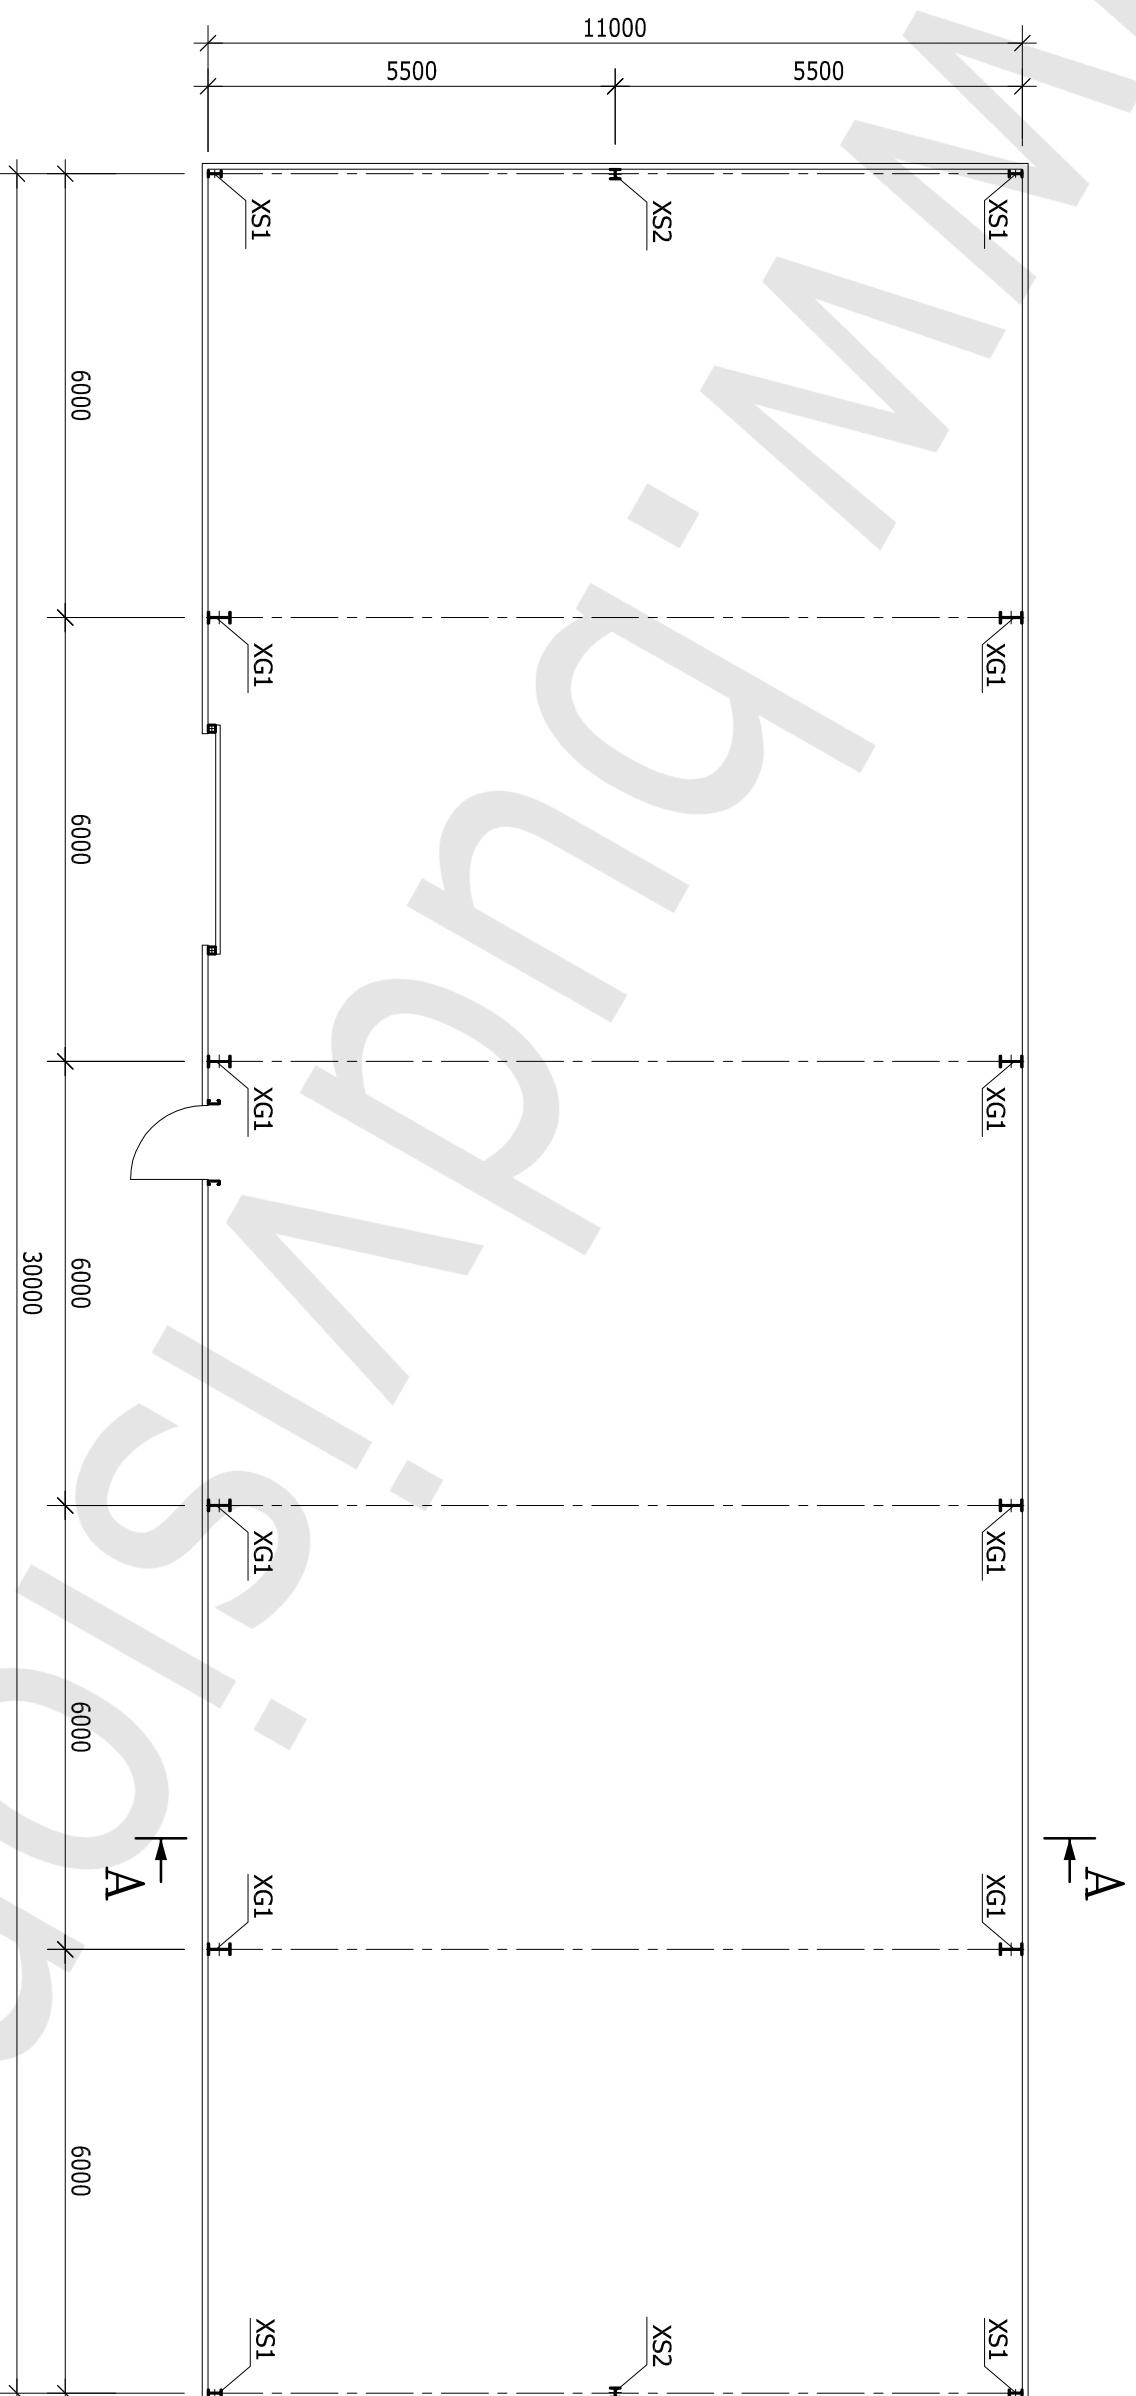

RZUT PRZYZIEMIEMIA

SKALA 1:100

HALA 11,0x30,0x5,15 m

LEGENDA:

- XG1 - SŁUP GŁÓWNY
- XS1 - SŁUP SZCZYTOWY
- XS2 - SŁUP SZCZYTOWY

RZUT DACHU
SKALA 1:100

HALA 11,0x30,0x5,15 m

LEGENDA:

QG1 - RYGIEL GŁÓWNY

QS1 - RYGIEL SZCZYTOWY