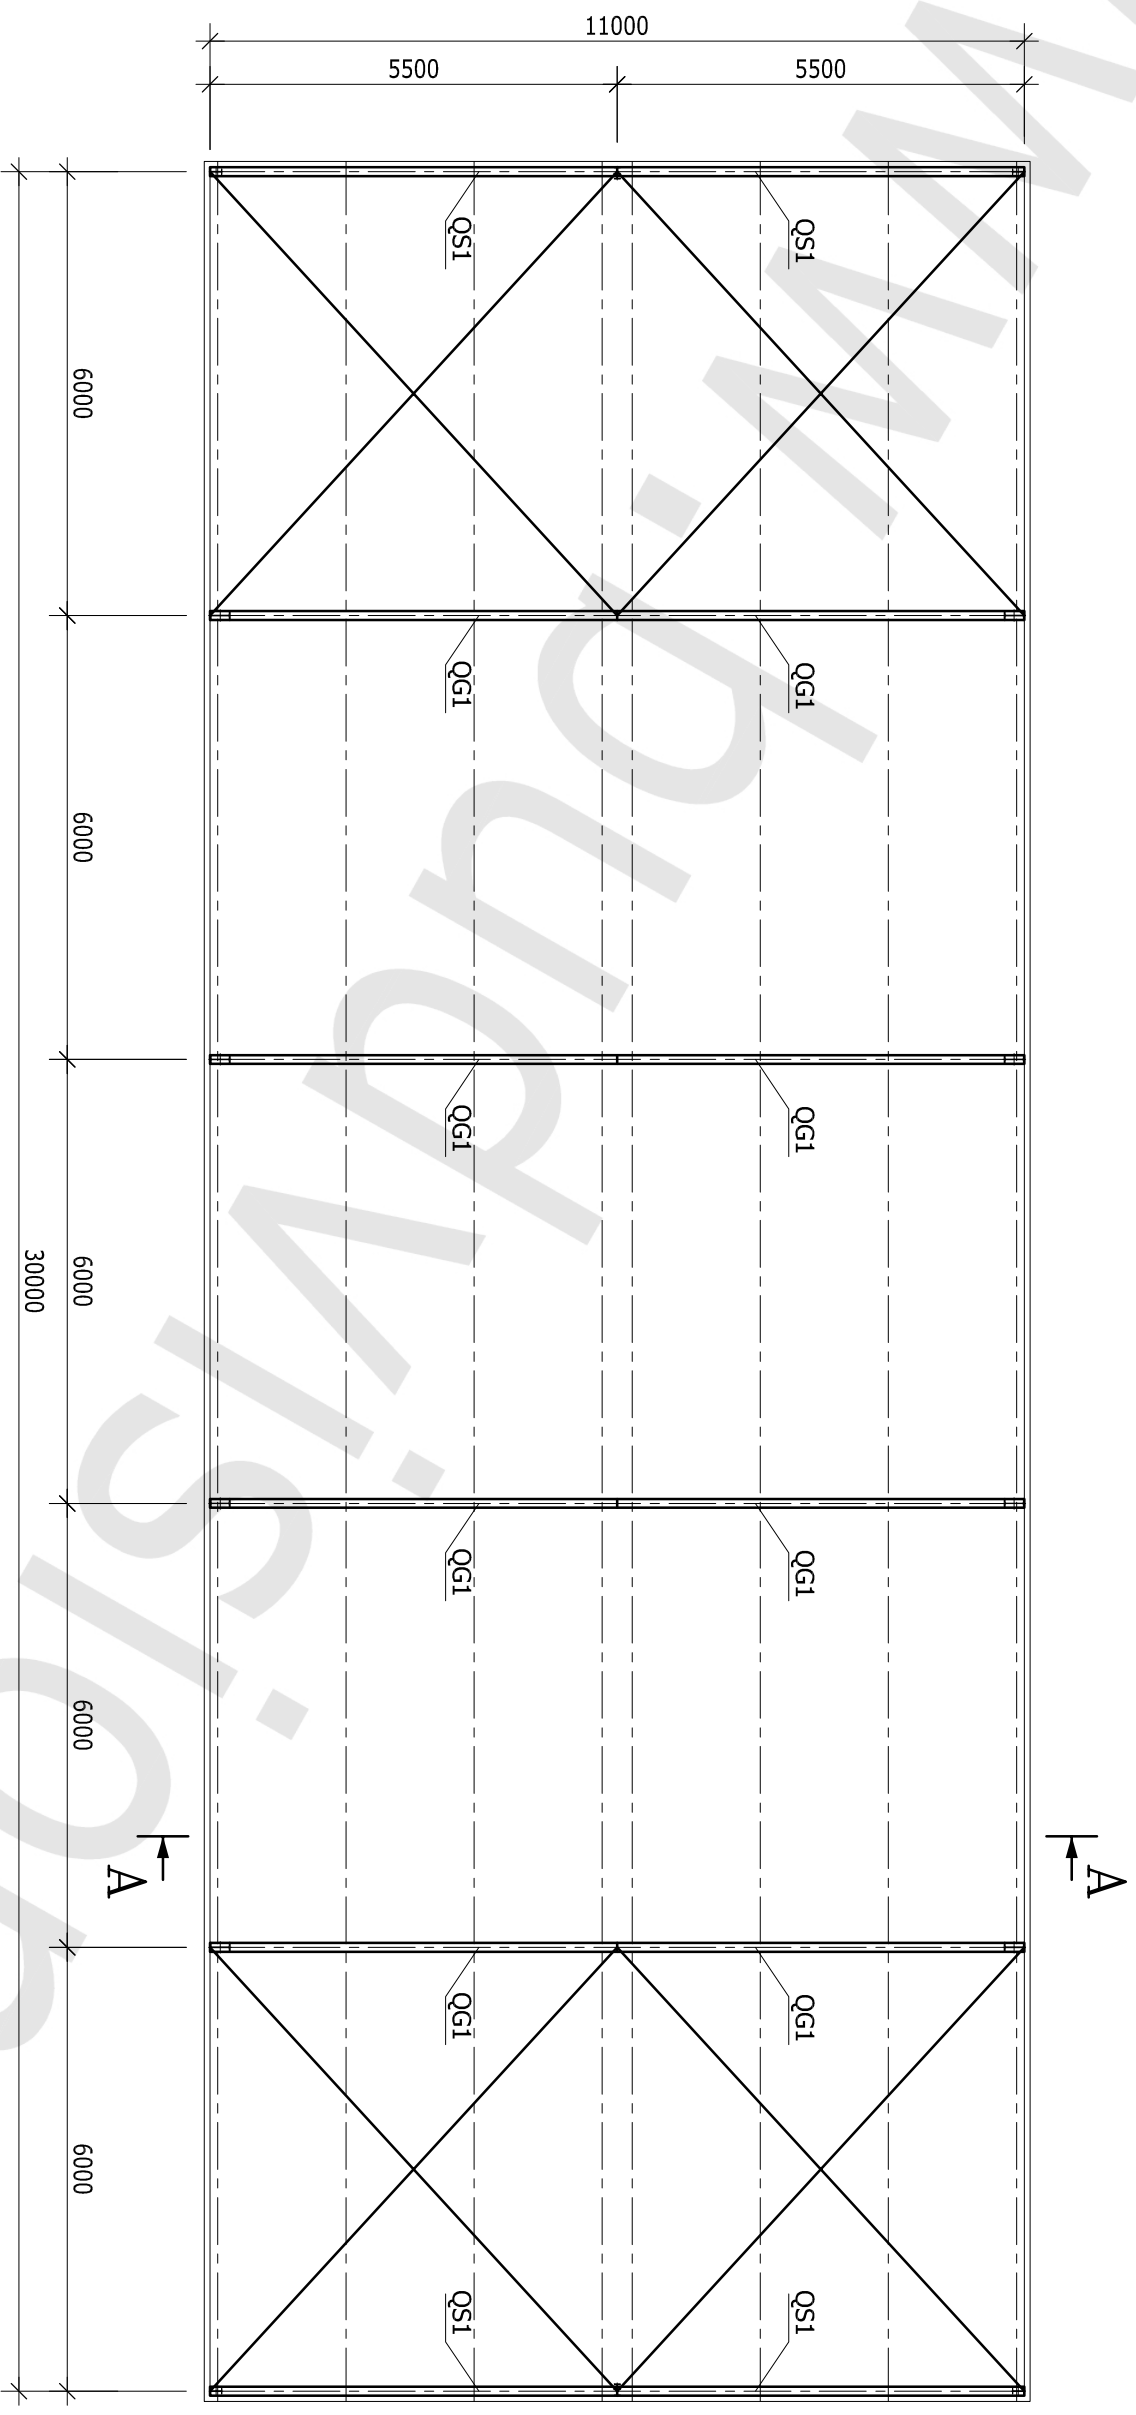

RZUT PRZYZIEMIEMIA

SKALA 1:100

HALA 11,0x30,0x4,65 m

LEGENDA:

- XG1 - SŁUP GŁÓWNY
- XS1 - SŁUP SZCZYTOWY
- XS2 - SŁUP SZCZYTOWY

RZUT DACHU
SKALA 1:100

HALA 11,0x30,0x4,65 m

LEGENDA:

QG1 - RYGIEL GŁÓWNY

QS1 - RYGIEL SZCZYTOWY

PRZEKRÓJ A-A

SKALA 1:50

HALA 11,0x30,0x4,65 m

LEGENDA:

XG1 - SŁUP GŁÓWNY

QG1 - RYGIEL GŁÓWNY