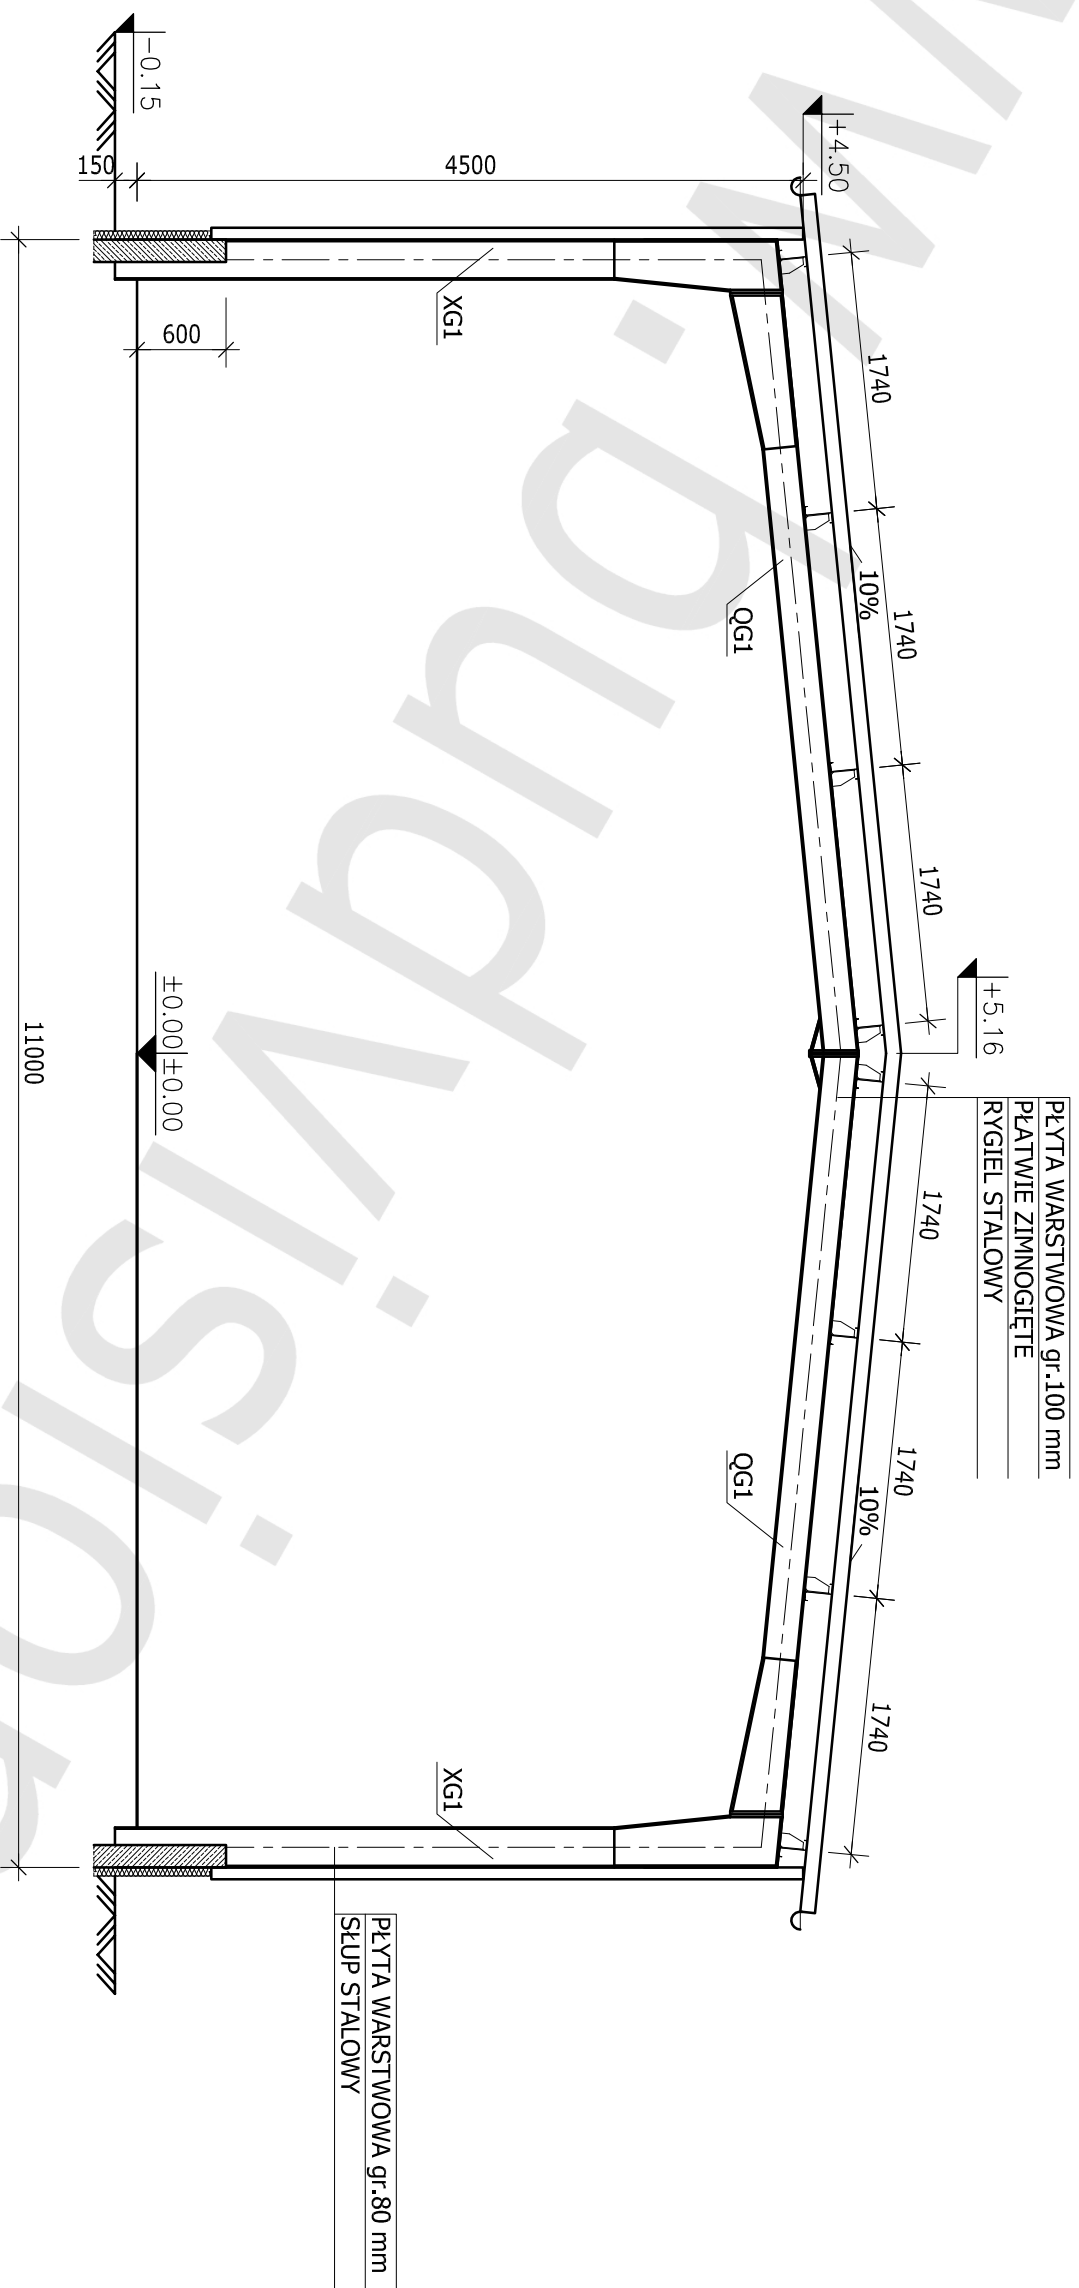

RZUT PRZYZIEMIEMIA

SKALA 1:100

HALA 11,0x30,0x4,65 m

LEGENDA:

- XG1 - SŁUP GŁÓWNY
- XS1 - SŁUP SZCZYTOWY
- XS2 - SŁUP SZCZYTOWY

RZUT DACHU
SKALA 1:100

HALA 11,0x30,0x4,65 m

LEGENDA:

QG1 - RYGIEL GŁÓWNY

QS1 - RYGIEL SZCZYTOWY

PRZEKRÓJ A-A

SKALA 1:50

HALA 11,0x30,0x4,65 m

LEGENDA:

XG1 - SŁUP GŁÓWNY

QG1 - RYGIEL GŁÓWNY