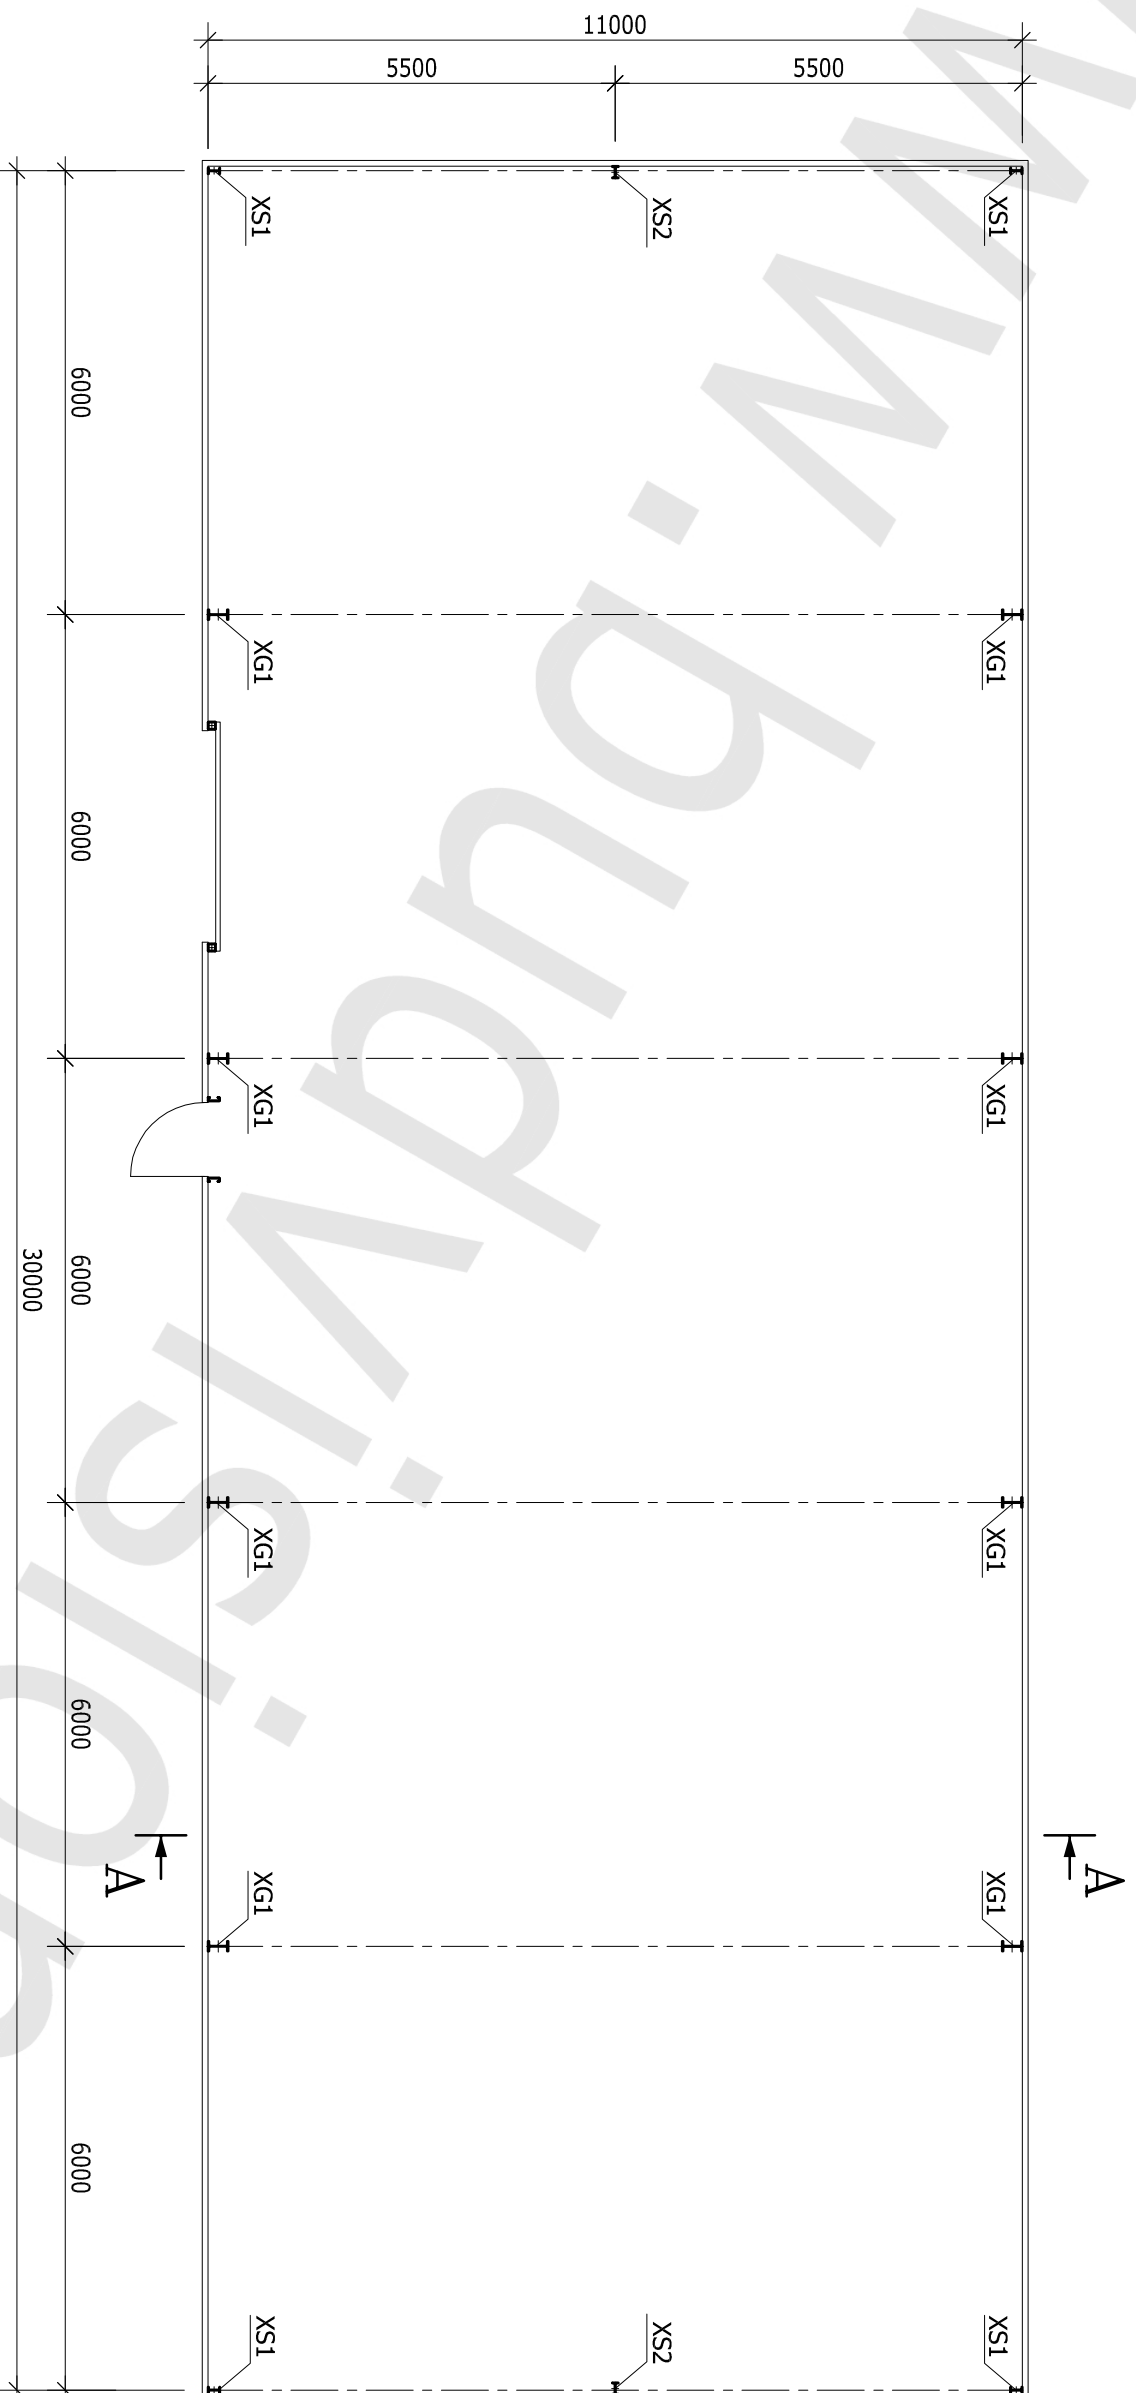

RZUT PRZYZIEMIEMIA

SKALA 1:100

HALA 11,0x30,0x4,65 m

LEGENDA:

- XG1 - SŁUP GŁÓWNY
- XS1 - SŁUP SZCZYTOWY
- XS2 - SŁUP SZCZYTOWY

RZUT DACHU
SKALA 1:100

HALA 11,0x30,0x4,65 m

LEGENDA:

QG1 - RYGIEL GŁÓWNY

QS1 - RYGIEL SZCZYTOWY

PRZEKRÓJ A-A

SKALA 1:50

HALA 11,0x30,0x4,65 m

LEGENDA:

XG1 - SŁUP GŁÓWNY

QG1 - RYGIEL GŁÓWNY