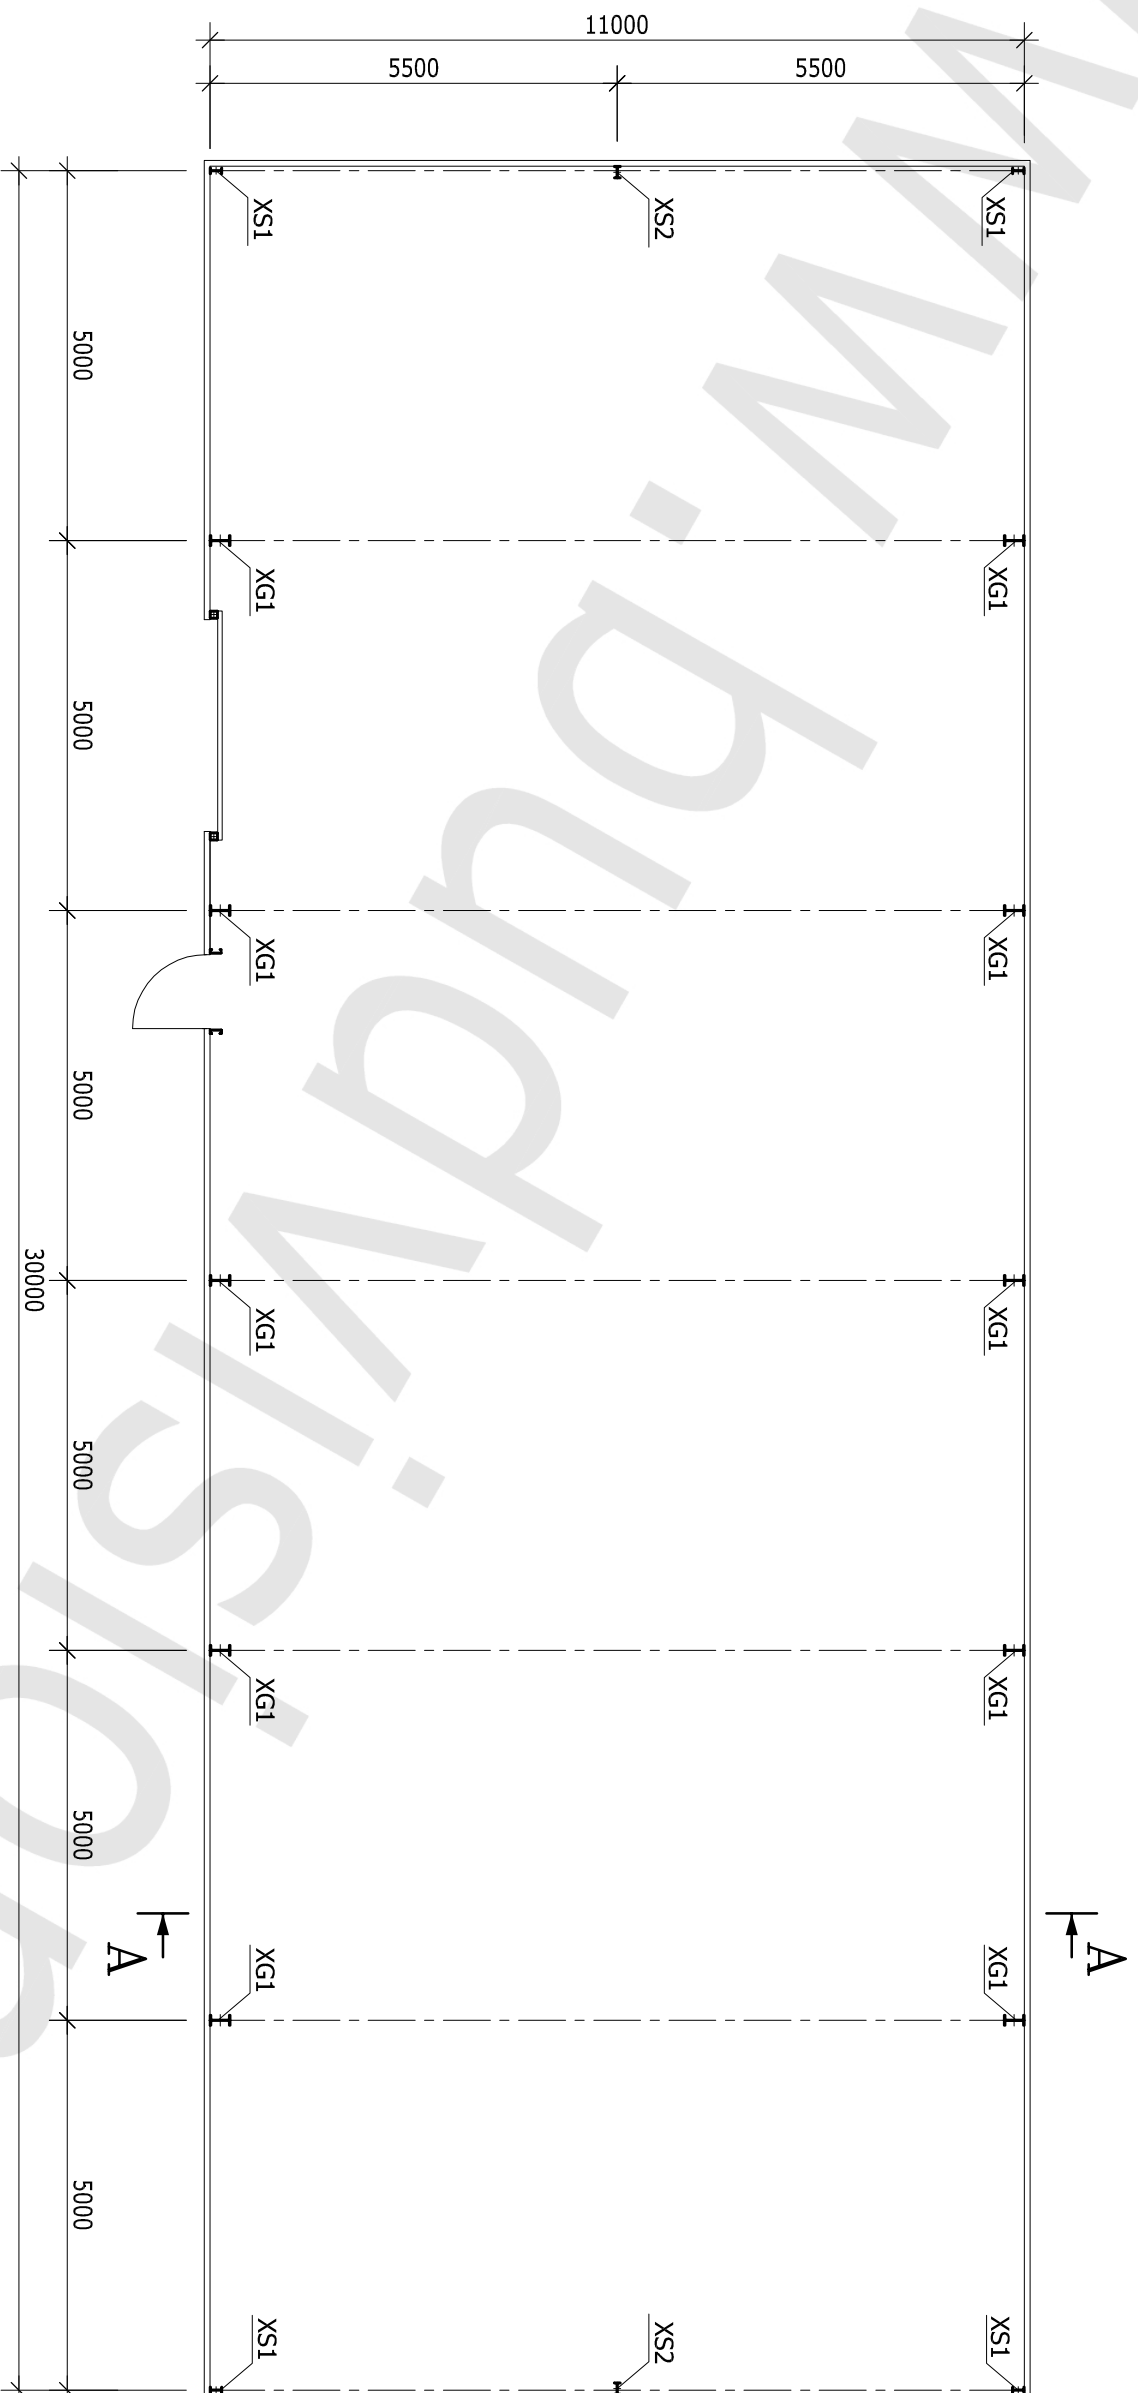

RZUT PRZYZIEMIEMIA

SKALA 1:100

HALA 11,0x30,0x4,65 m

LEGENDA:

- XG1 - SŁUP GŁÓWNY
- XS1 - SŁUP SZCZYTOWY
- XS2 - SŁUP SZCZYTOWY

RZUT DACHU
SKALA 1:100

HALA 11,0x30,0x4,65 m

LEGENDA:

QG1 - RYGIEL GŁÓWNY

QS1 - RYGIEL SZCZYTOWY