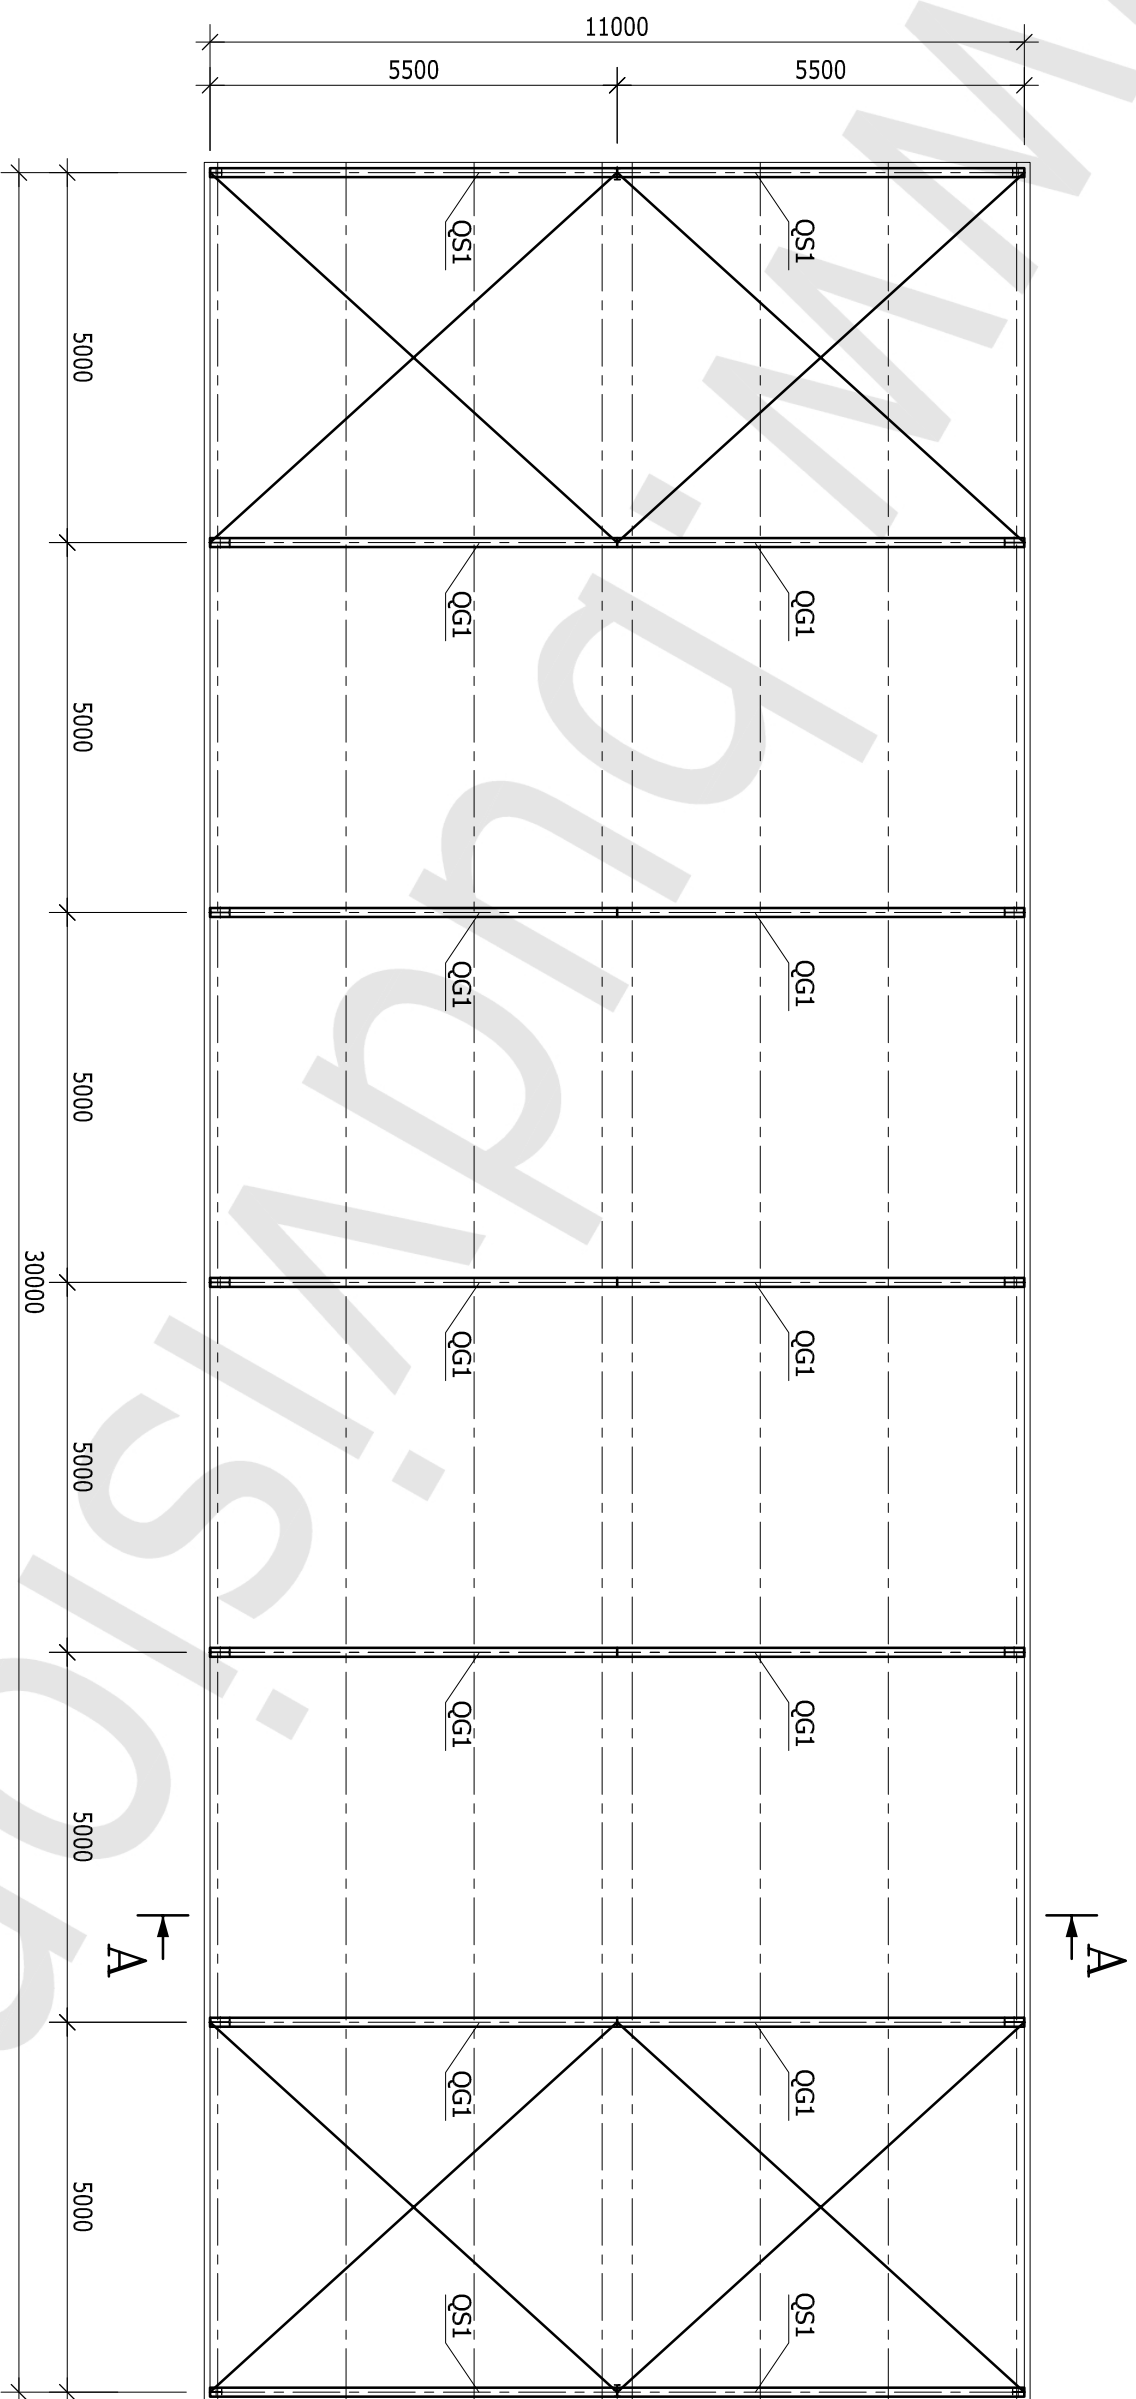

RZUT PRZYZIEMIEMIA

SKALA 1:100

HALA 11,0x30,0x4,65 m

LEGENDA:

- XG1 - SŁUP GŁÓWNY
- XS1 - SŁUP SZCZYTOWY
- XS2 - SŁUP SZCZYTOWY

RZUT DACHU
SKALA 1:100

HALA 11,0x30,0x4,65 m

LEGENDA: