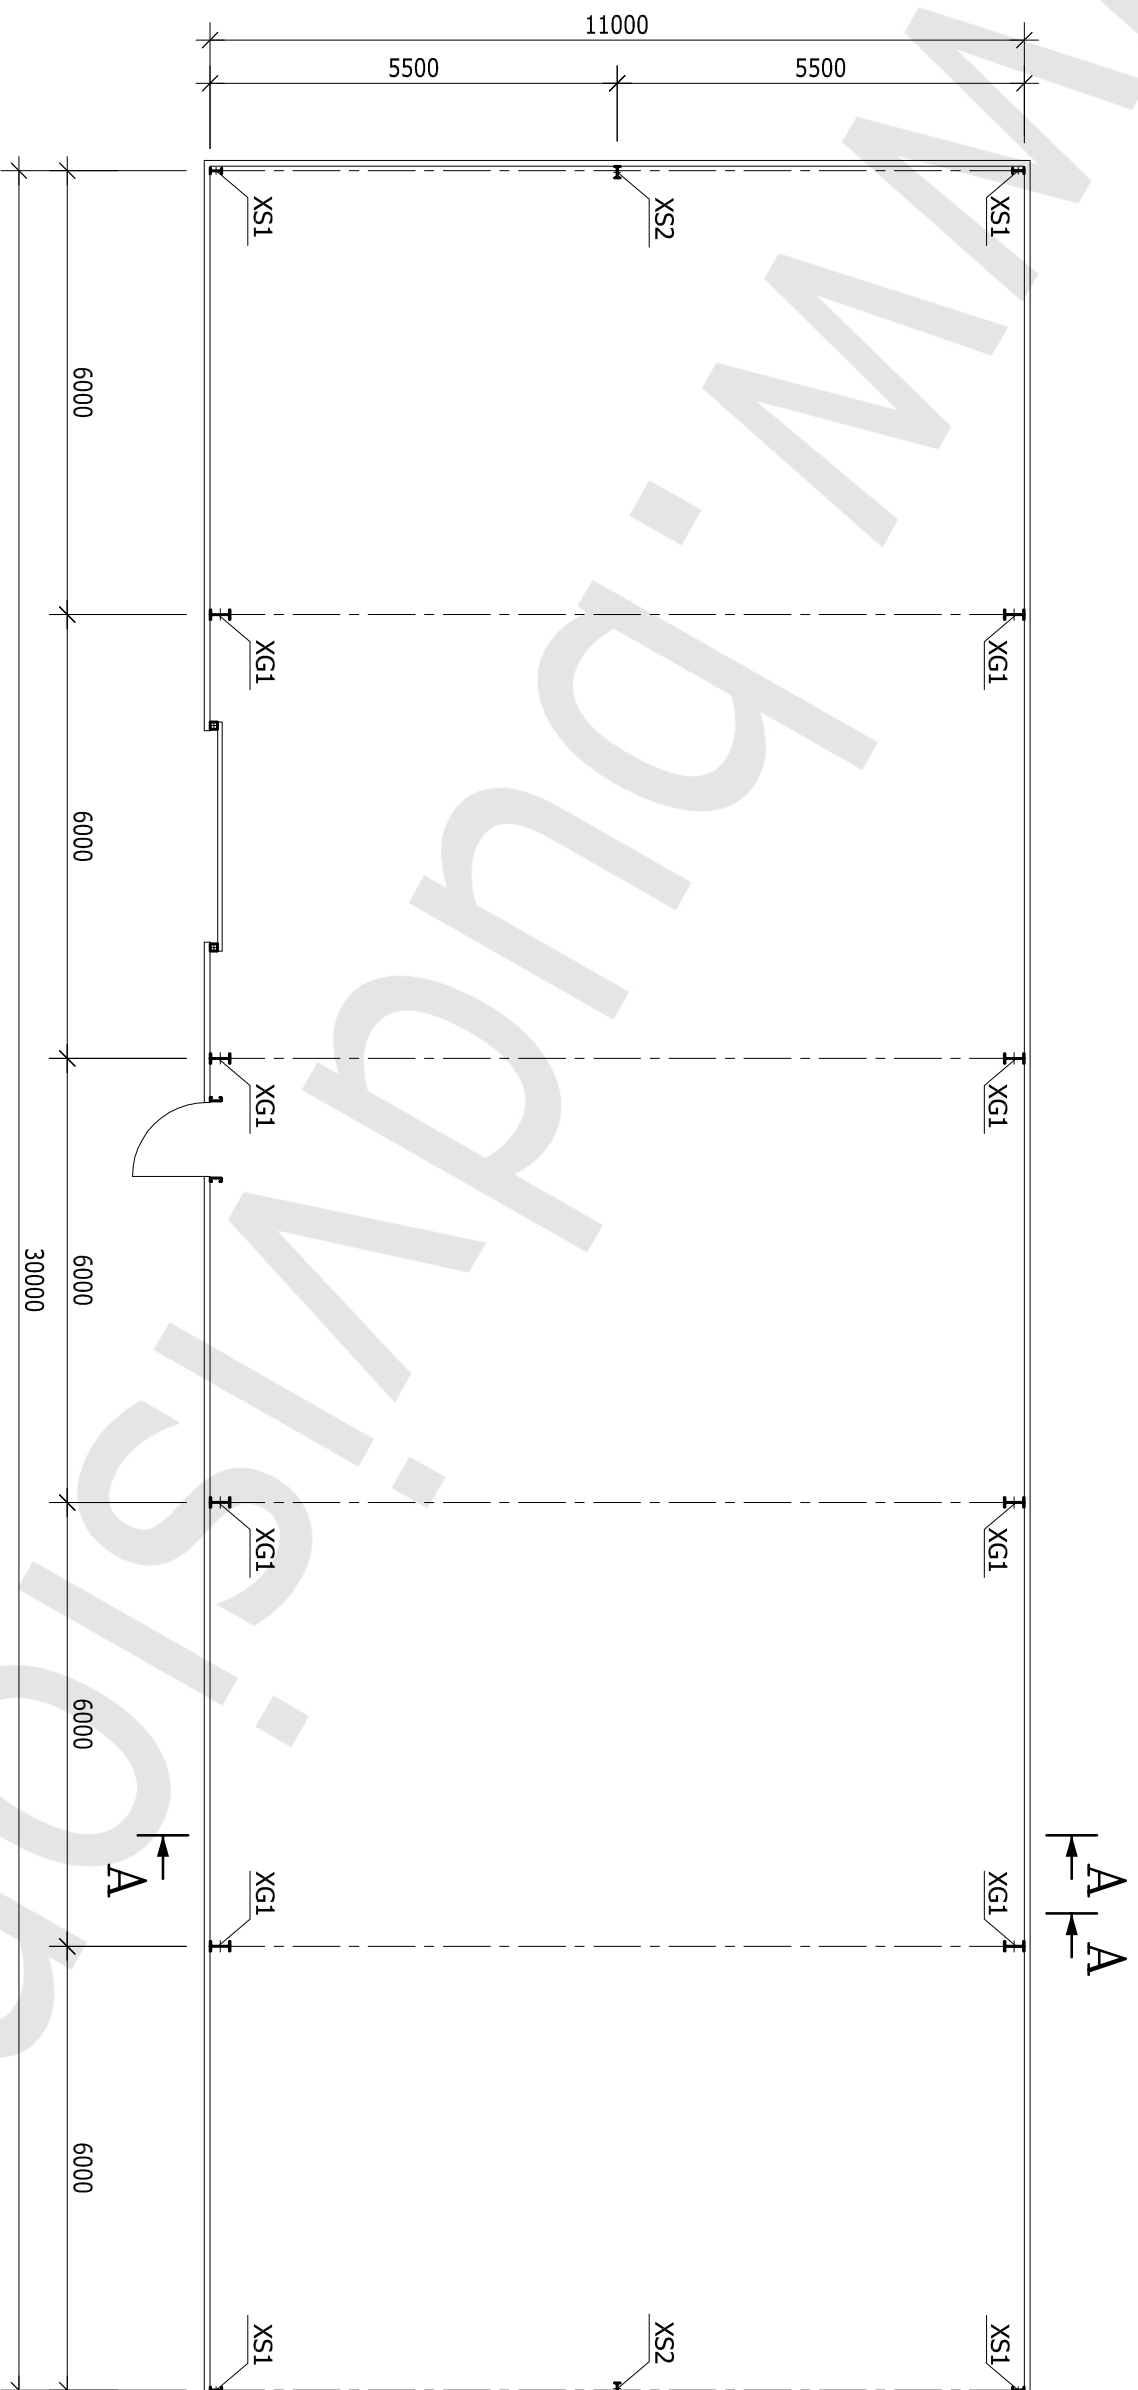

RZUT PRZYZIEMIEMIA

SKALA 1:100

HALA 11,0x30,0x4,15 m

LEGENDA:

- XG1 - SŁUP GŁÓWNY
- XS1 - SŁUP SZCZYTOWY
- XS2 - SŁUP SZCZYTOWY

RZUT DACHU
SKALA 1:100

HALA 11,0x30,0x4,15 m

LEGENDA:

QG1 - RYGIEL GŁÓWNY

QS1 - RYGIEL SZCZYTOWY