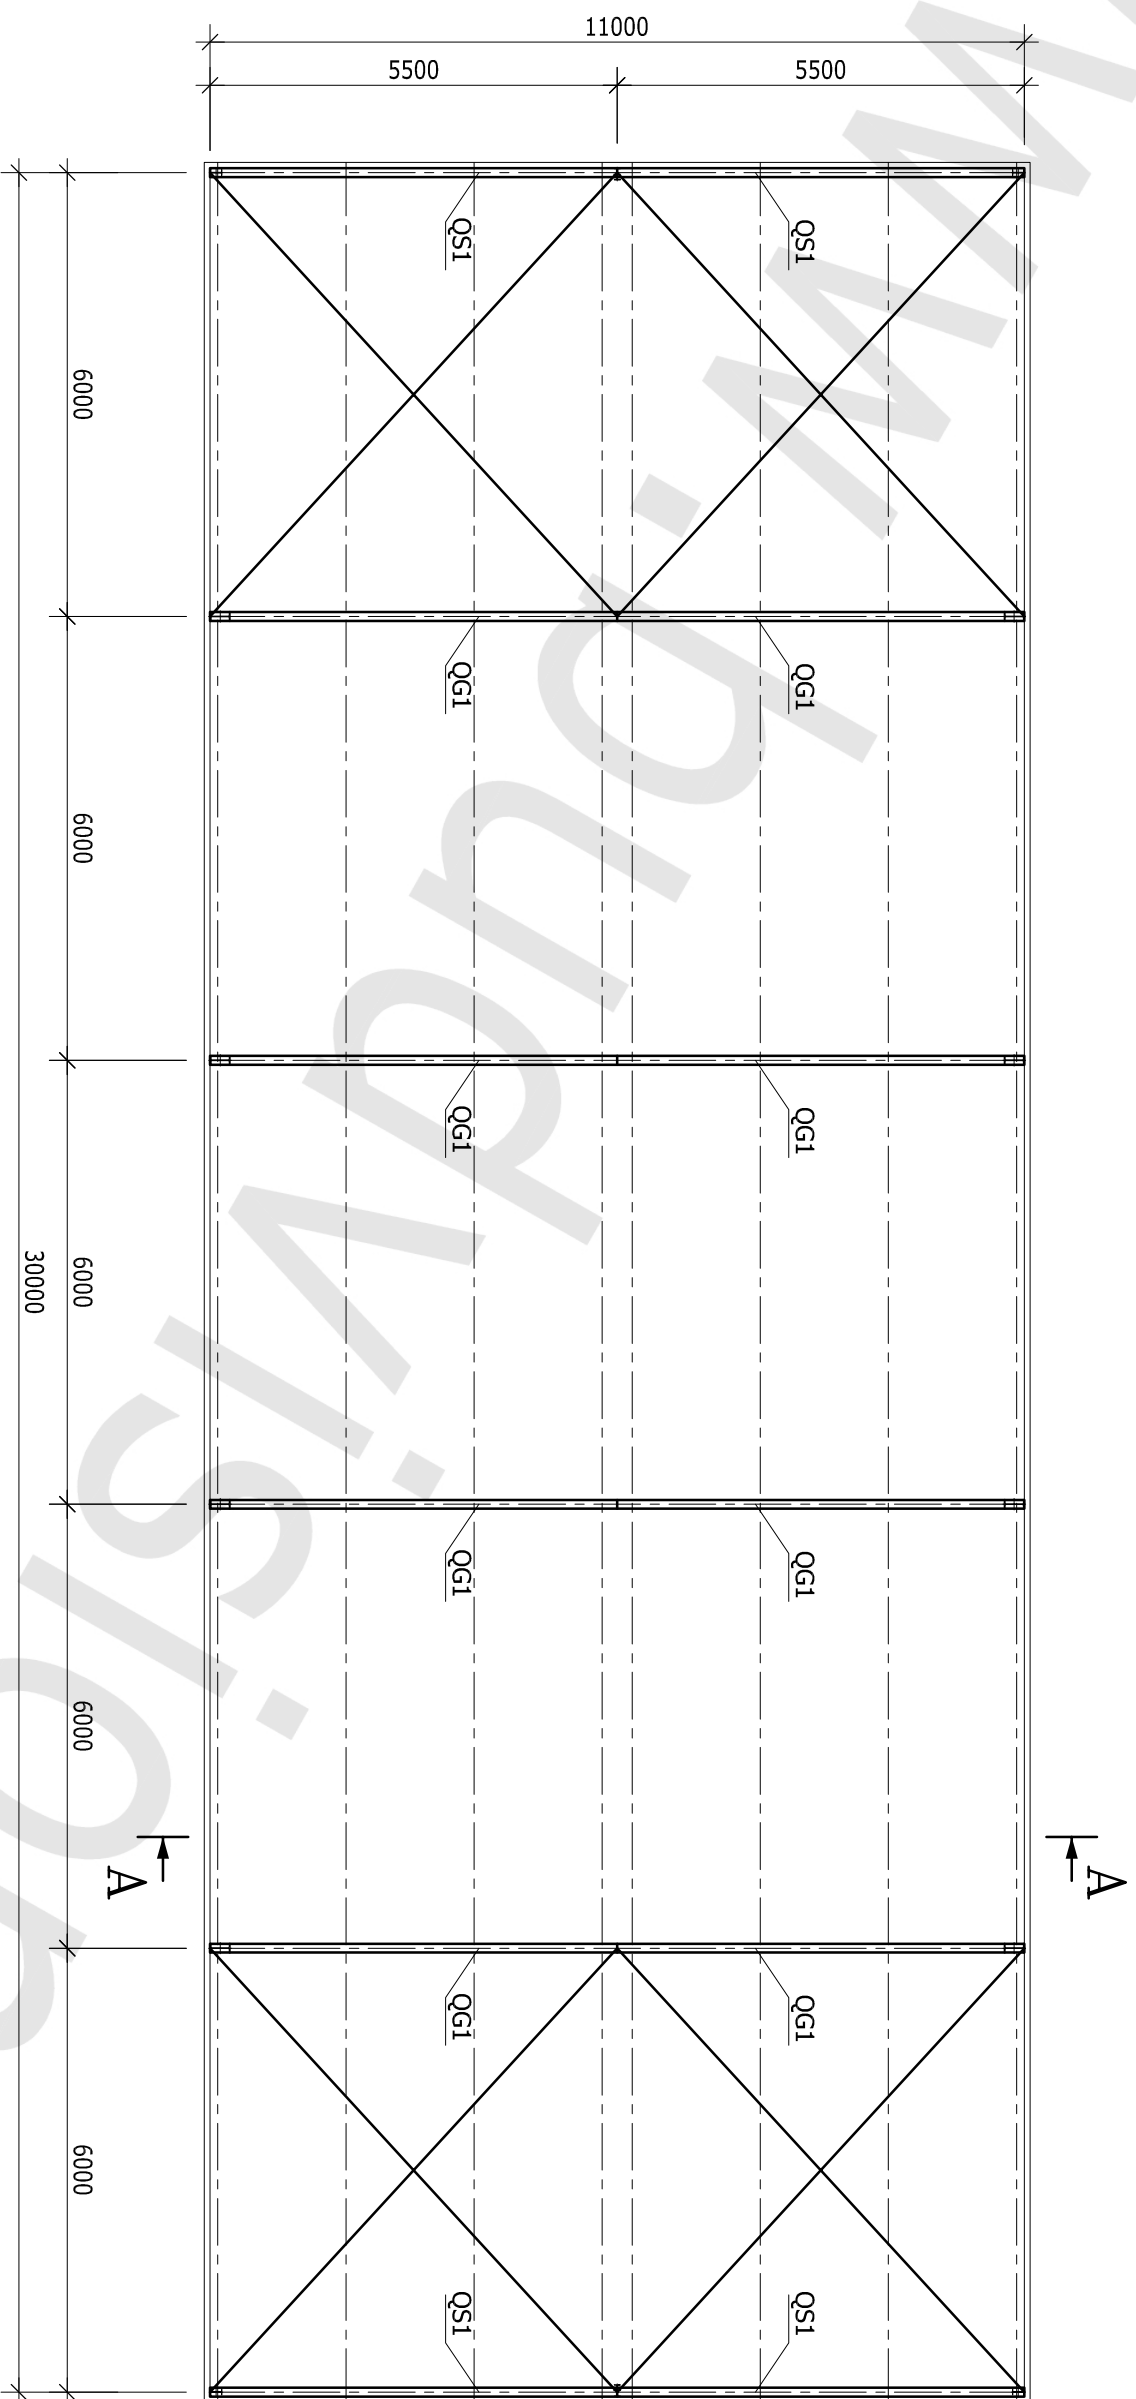

RZUT PRZYZIEMIEMIA

SKALA 1:100

HALA 11,0x30,0x4,15 m

LEGENDA:

- XG1 - SŁUP GŁÓWNY
- XS1 - SŁUP SZCZYTOWY
- XS2 - SŁUP SZCZYTOWY

RZUT DACHU
SKALA 1:100

HALA 11,0x30,0x4,15 m

LEGENDA:

QG1 - RYGIEL GŁÓWNY

QS1 - RYGIEL SZCZYTOWY