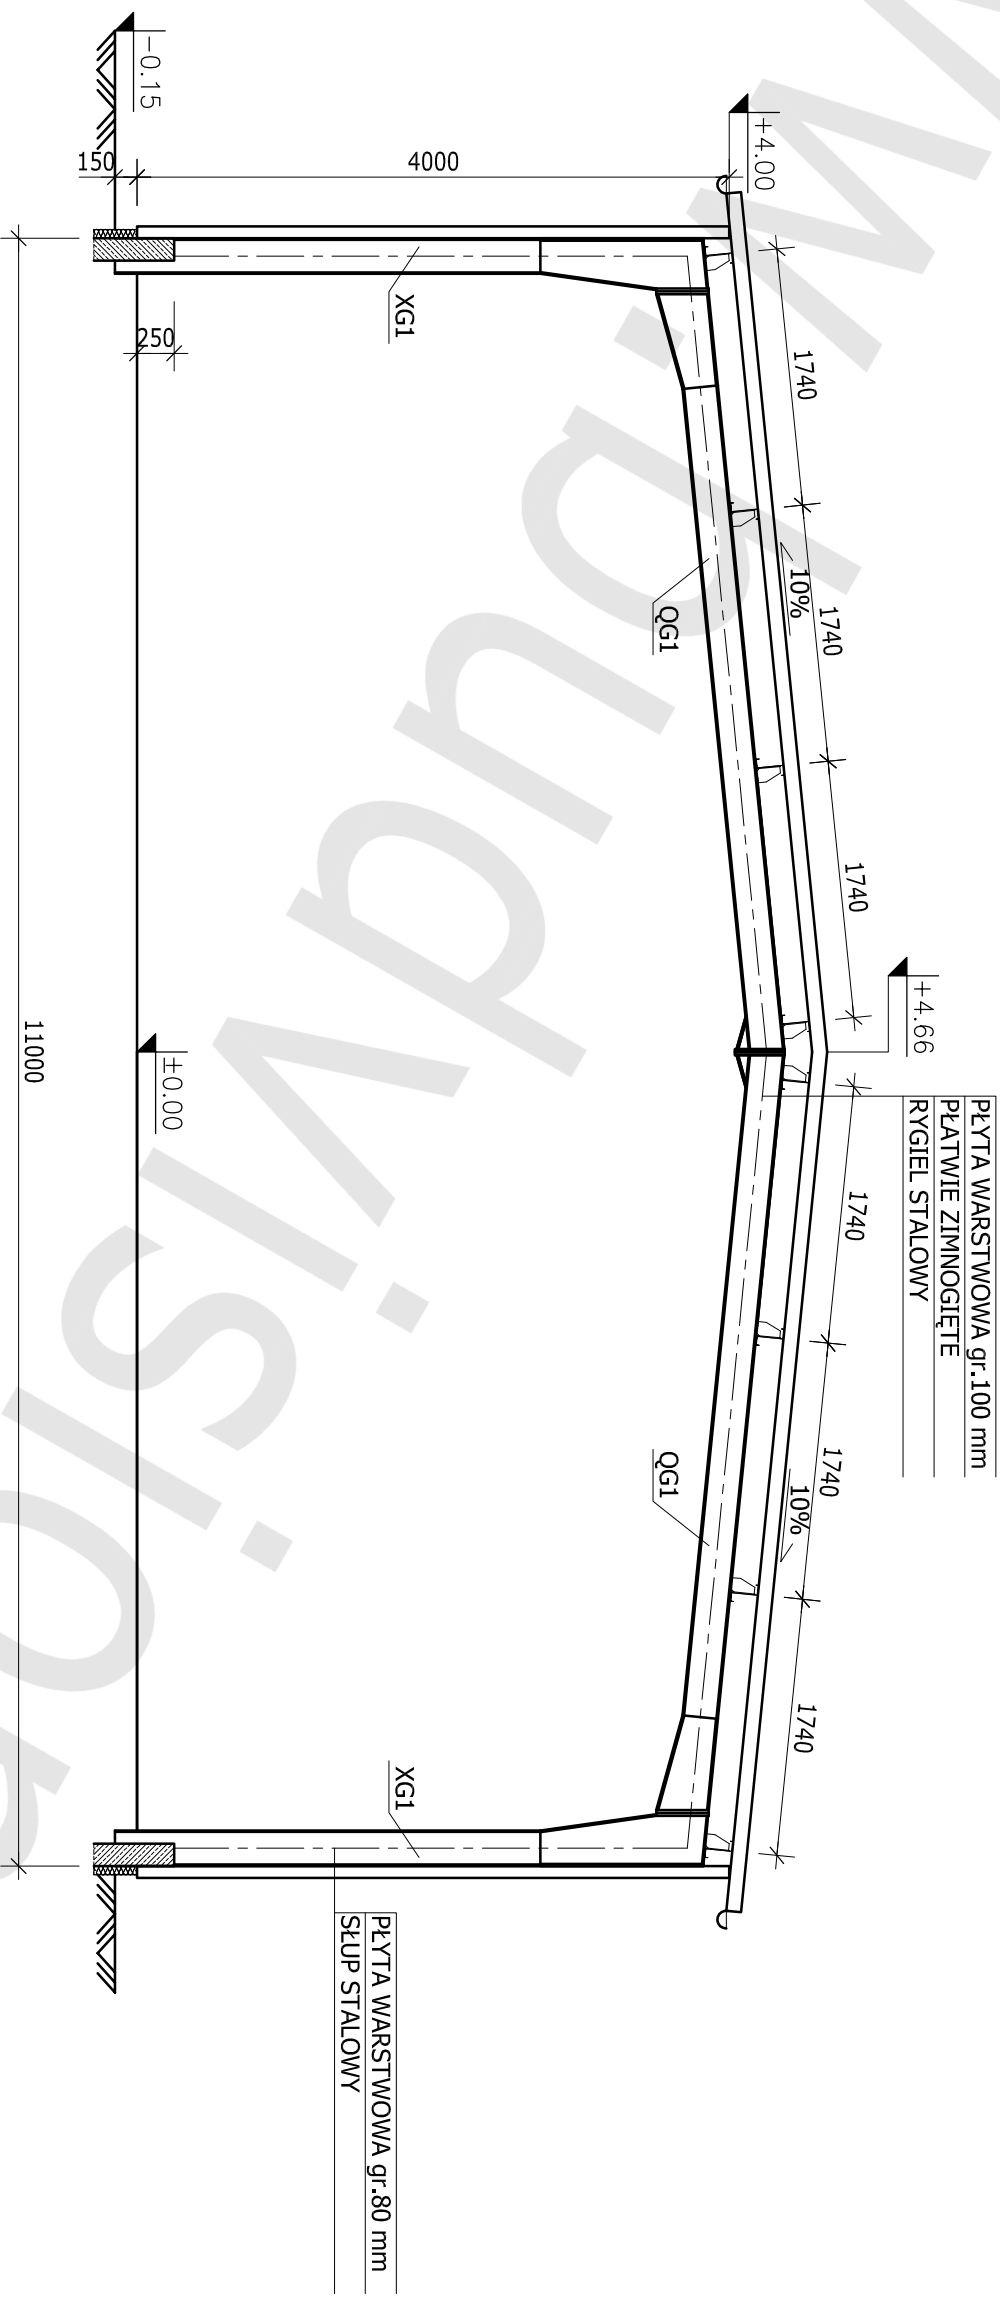

RZUT PRZYZIEMIEMIA

SKALA 1:100

HALA 11,0x30,0x4,15 m

LEGENDA:

- XG1 - SŁUP GŁÓWNY
- XS1 - SŁUP SZCZYTOWY
- XS2 - SŁUP SZCZYTOWY

RZUT DACHU
SKALA 1:100

HALA 11,0x30,0x4,15 m

LEGENDA:

QG1 - RYGIEL GŁÓWNY

QS1 - RYGIEL SZCZYTOWY

PRZEKRÓJ A-A

SKALA 1:50

HALA 11,0x30,0x4,15 m

LEGENDA:

XG1 - SŁUP GŁÓWNY
QG1 - RYGIEL GŁÓWNY