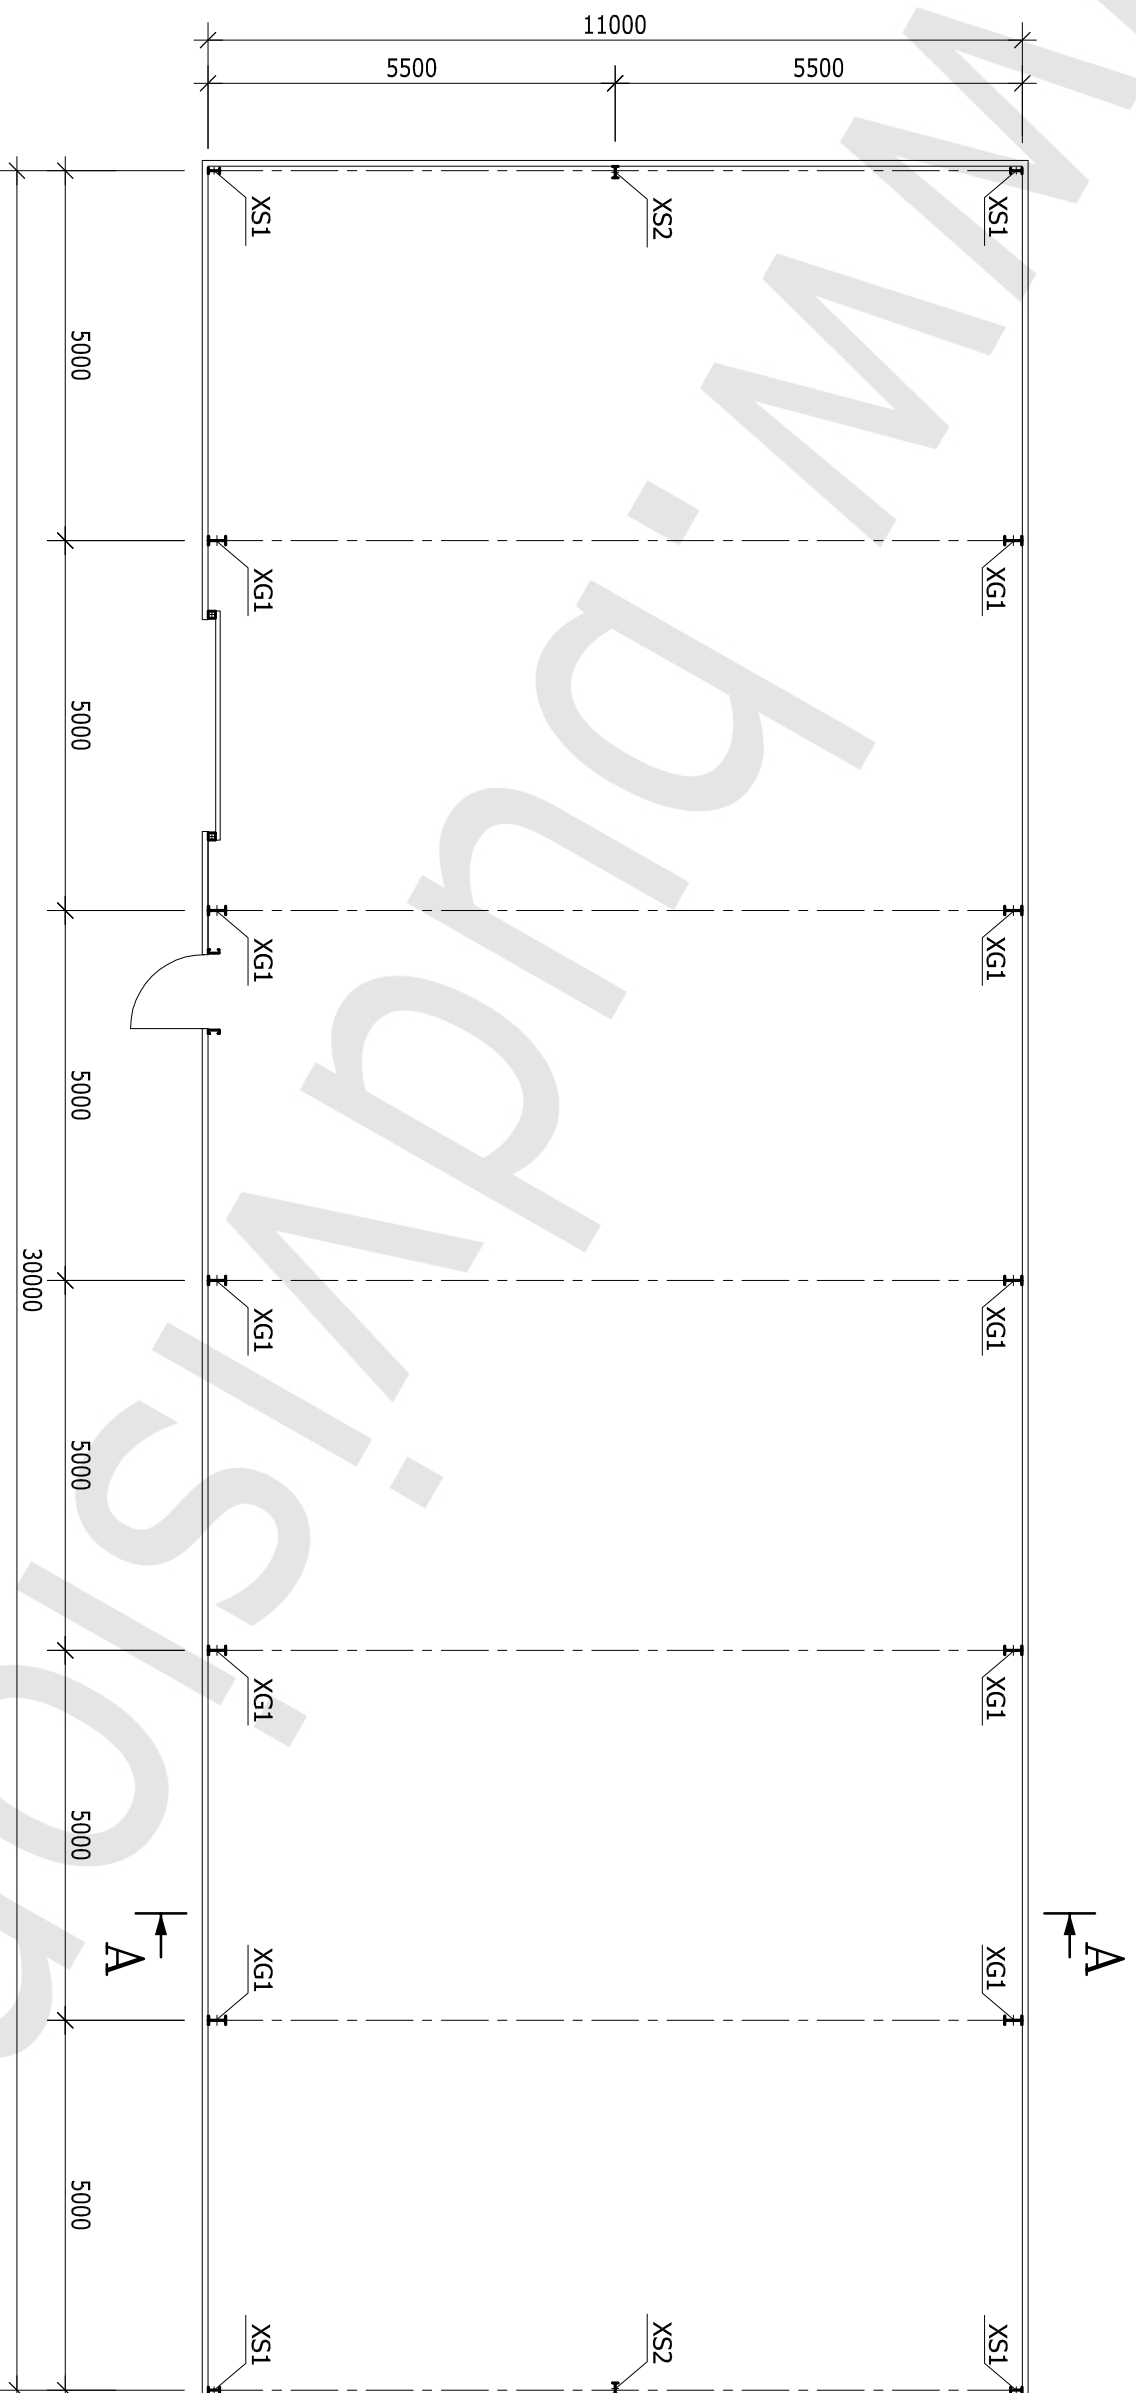

RZUT PRZYZIEMIEMIA

SKALA 1:100

HALA 11,0x30,0x4,15 m

LEGENDA:

- XG1 - SŁUP GŁÓWNY
- XS1 - SŁUP SZCZYTOWY
- XS2 - SŁUP SZCZYTOWY

RZUT DACHU
SKALA 1:100

HALA 11,0x30,0x4,15 m

LEGENDA:

QG1 - RYGIEL GŁÓWNY

QS1 - RYGIEL SZCZYTOWY

PRZEKRÓJ A-A

SKALA 1:50

HALA 11,0x30,0x4,15 m

LEGENDA:

XG1 - SŁUP GŁÓWNY
QG1 - RYGIEL GŁÓWNY