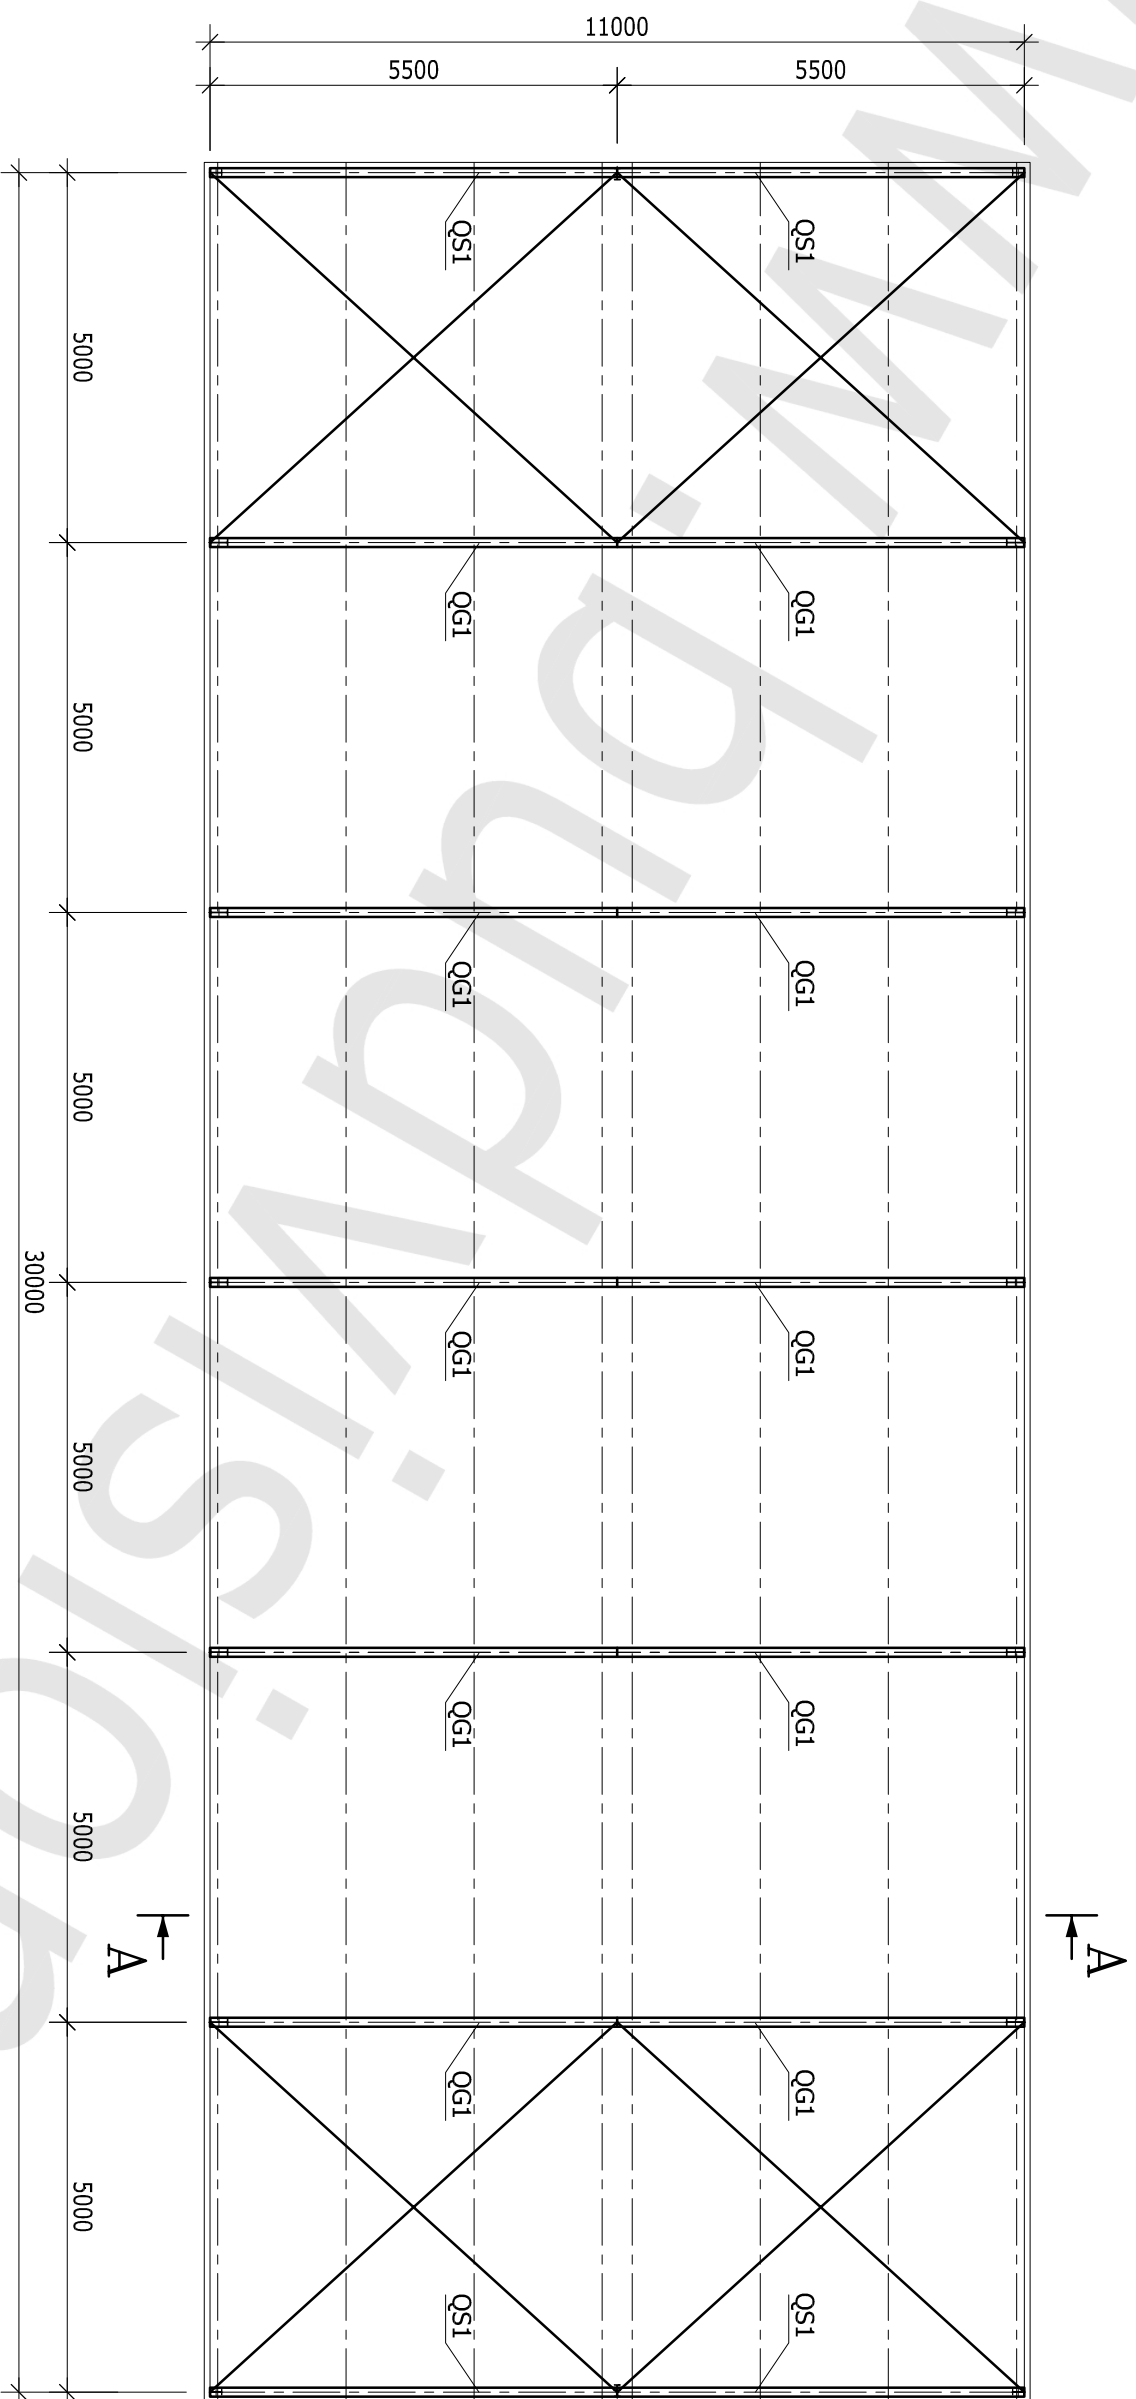

RZUT PRZYZIEMIEMIA

SKALA 1:100

HALA 11,0x30,0x4,15 m

LEGENDA:

- XG1 - SŁUP GŁÓWNY
- XS1 - SŁUP SZCZYTOWY
- XS2 - SŁUP SZCZYTOWY

RZUT DACHU
SKALA 1:100

HALA 11,0x30,0x4,15 m

LEGENDA:

QG1 - RYGIEL GŁÓWNY

QS1 - RYGIEL SZCZYTOWY

PRZEKRÓJ A-A

SKALA 1:50

HALA 11,0x30,0x4,15 m

LEGENDA:

XG1 - SŁUP GŁÓWNY
QG1 - RYGIEL GŁÓWNY