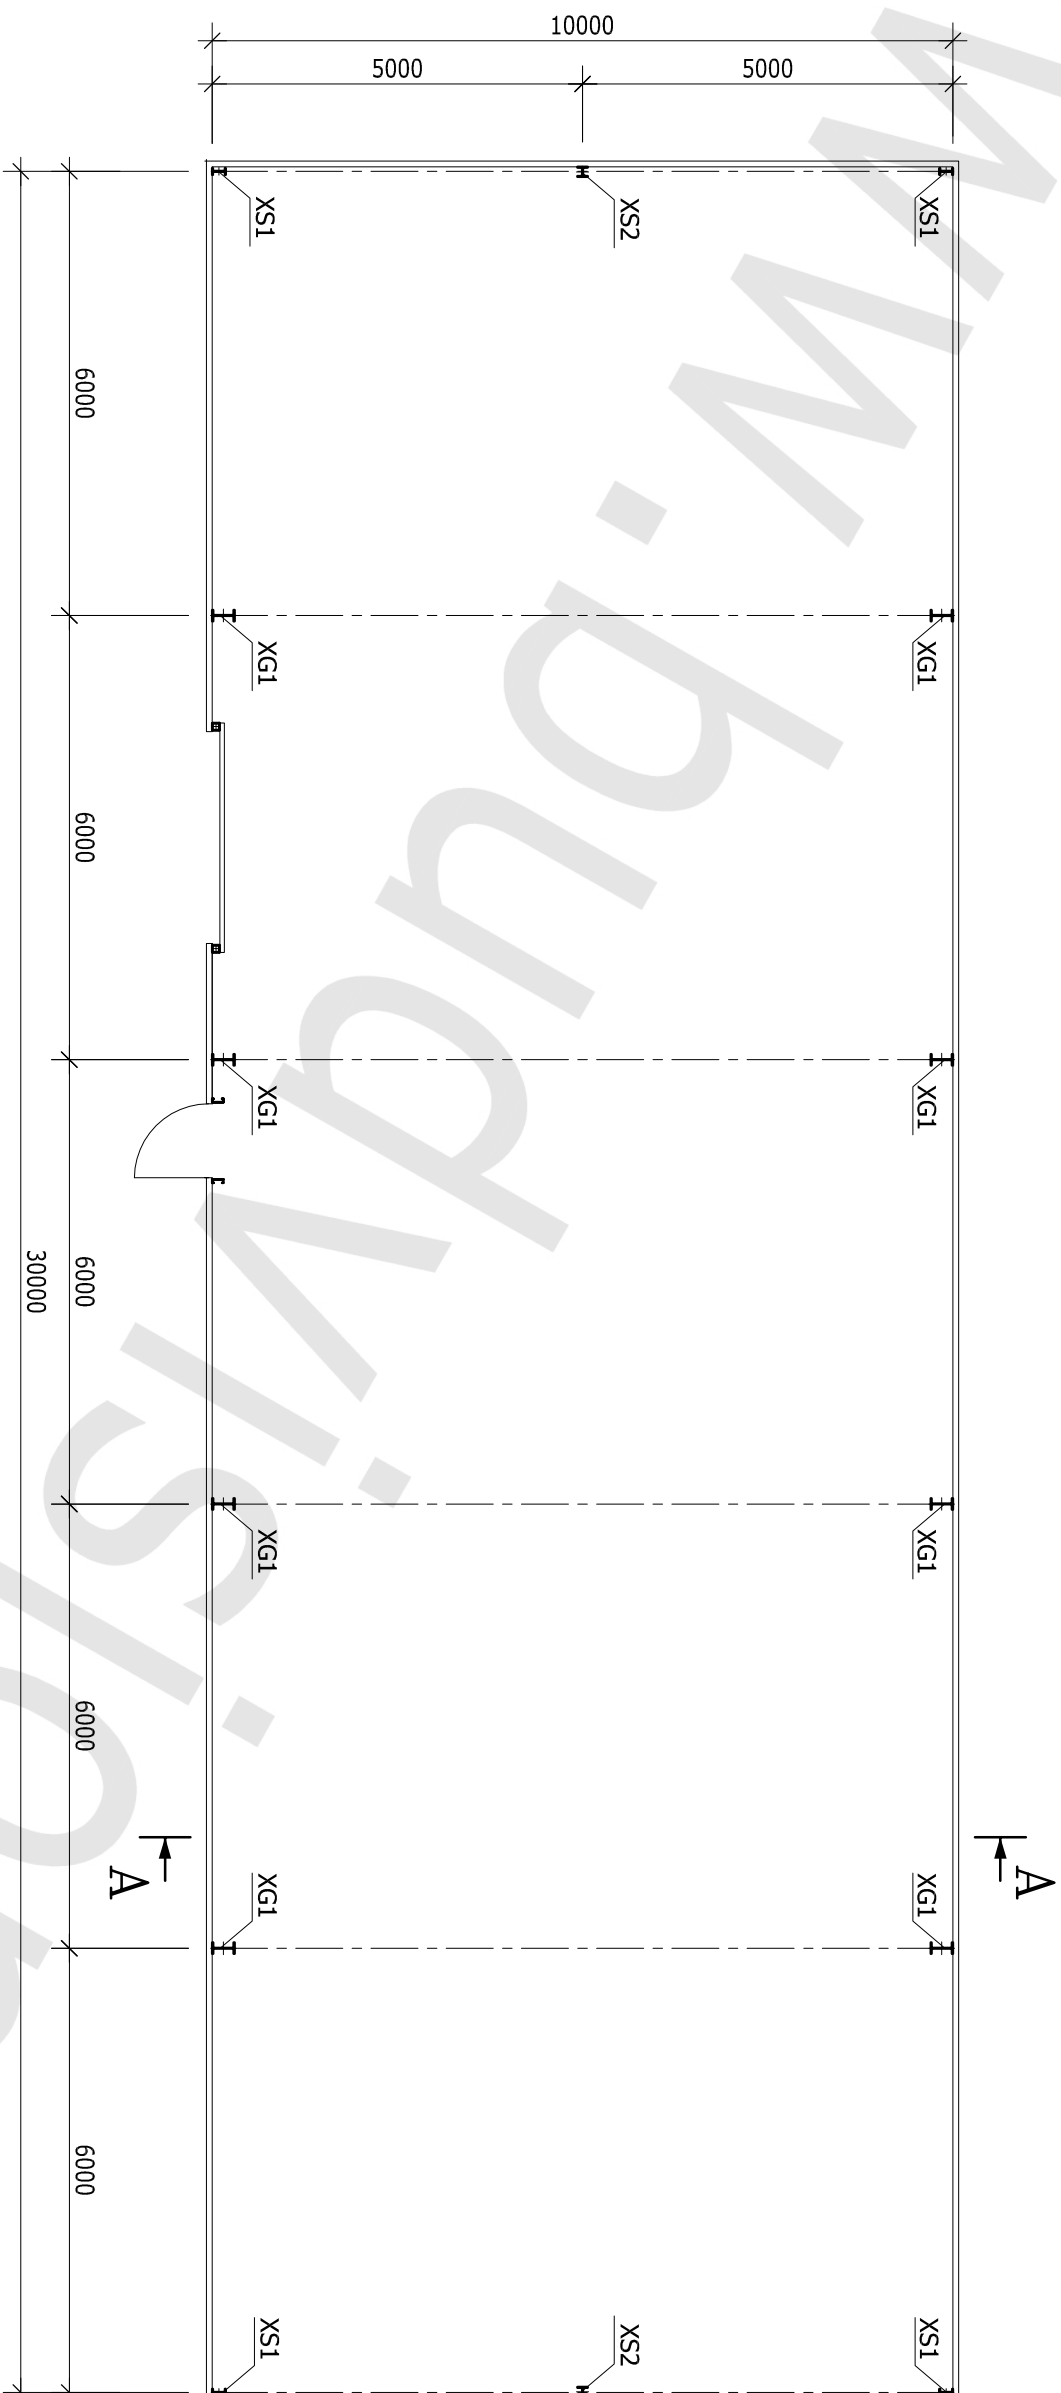

RZUT PRZYZIEMIEMIA

SKALA 1:100

HALA 10,0x30,0x5,65 m

LEGENDA:

XG1 - SŁUP GŁÓWNY

XS1 - SŁUP SZCZYTOWY

XS2 - SŁUP SZCZYTOWY

RZUT DACHU
SKALA 1:100

HALA 10,0x30,0x5,65 m

LEGENDA:

QG1 - RYGIEL GŁÓWNY

QS1 - RYGIEL SZCZYTOWY

PRZEKRÓJ A-A

SKALA 1:50