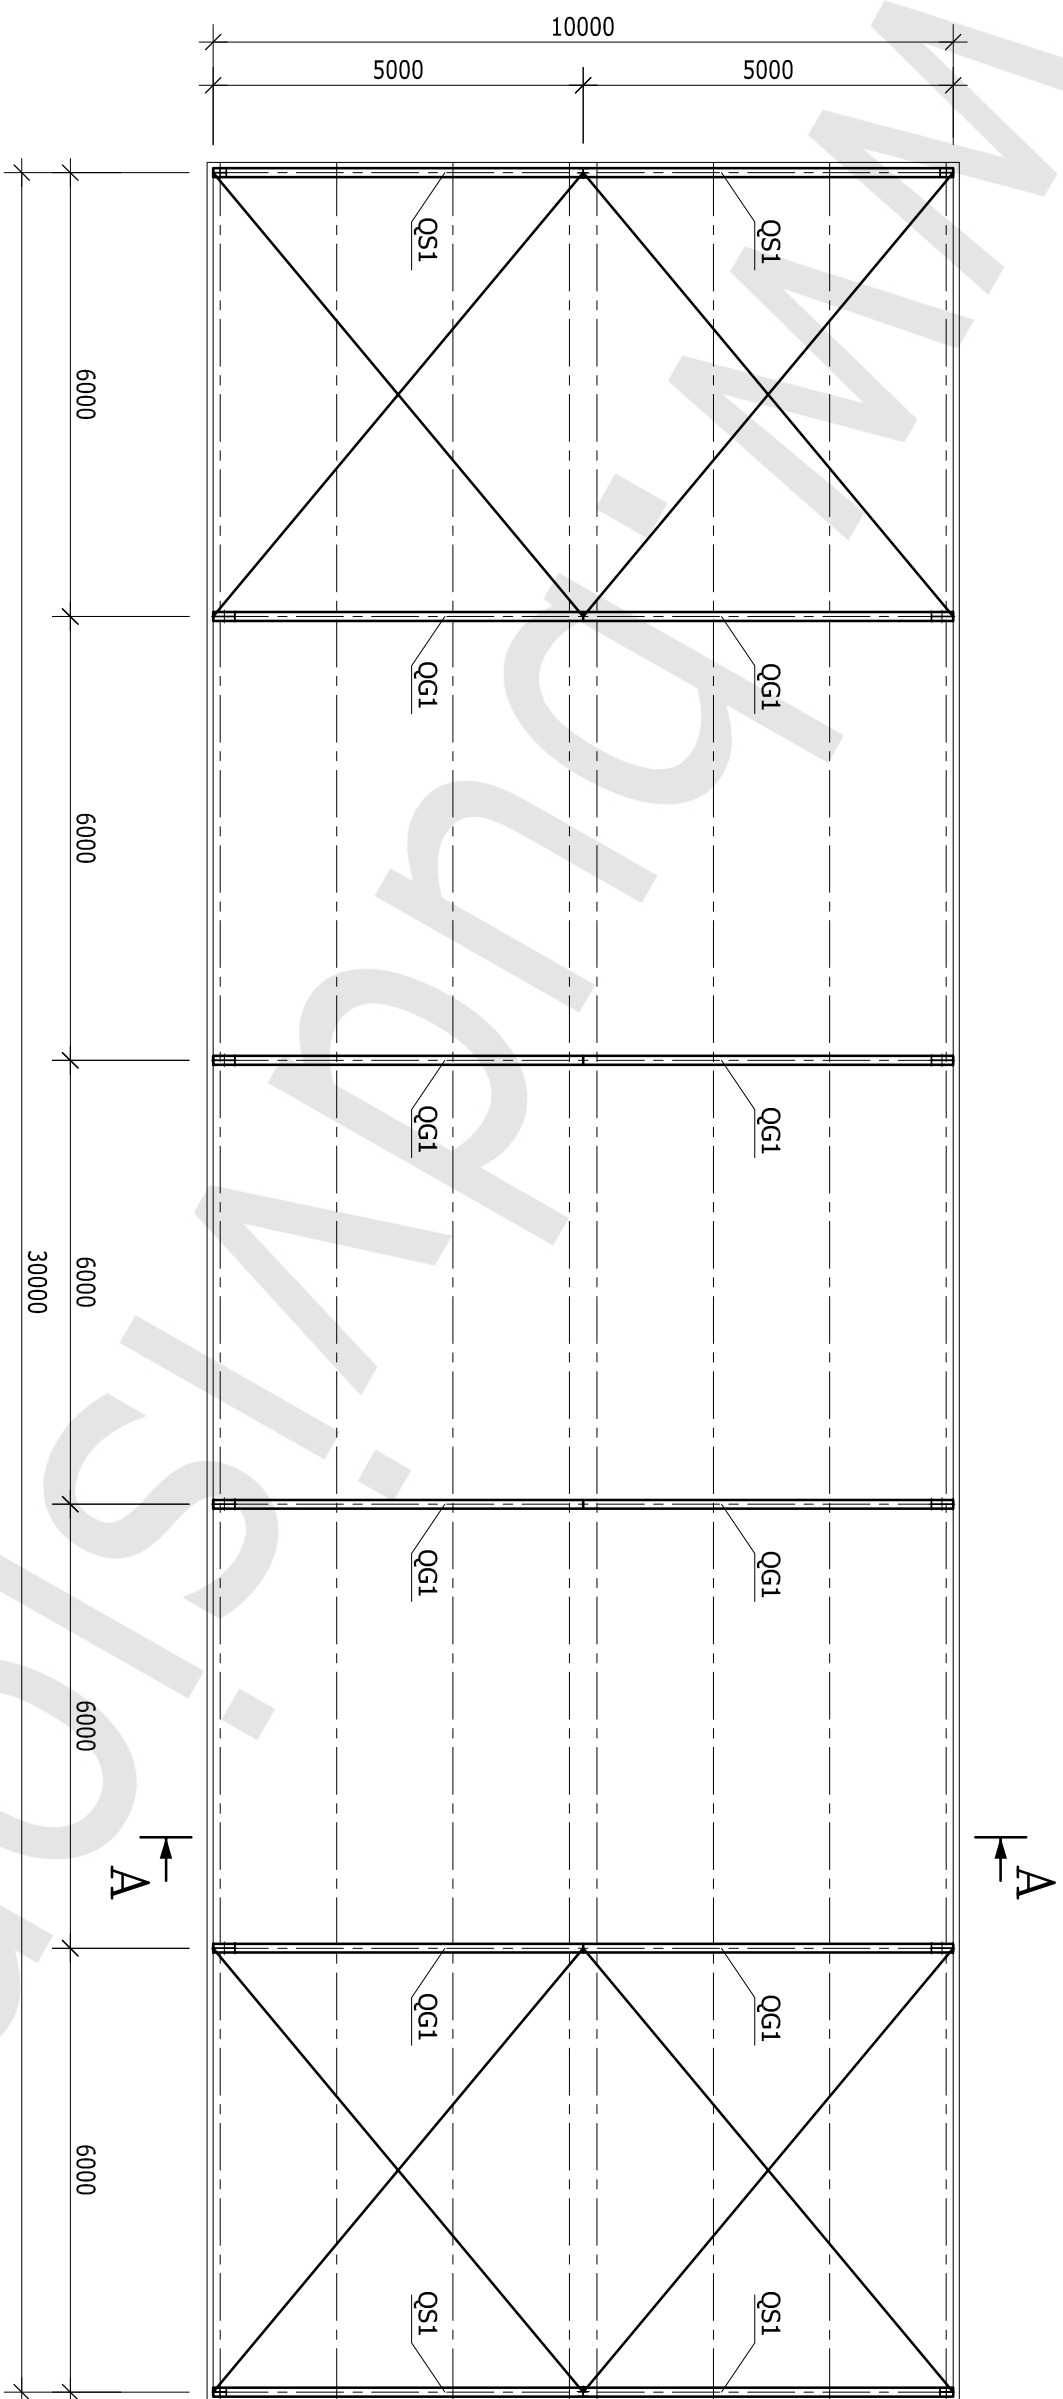

RZUT PRZYZIEMIEMIA

SKALA 1:100

HALA 10,0x30,0x5,65 m

LEGENDA:

XG1 - SŁUP GŁÓWNY

XS1 - SŁUP SZCZYTOWY

XS2 - SŁUP SZCZYTOWY

RZUT DACHU
SKALA 1:100

HALA 10,0x30,0x5,65 m

LEGENDA:

QG1 - RYGIEL GŁÓWNY

QS1 - RYGIEL SZCZYTOWY

PRZEKRÓJ A-A

SKALA 1:50