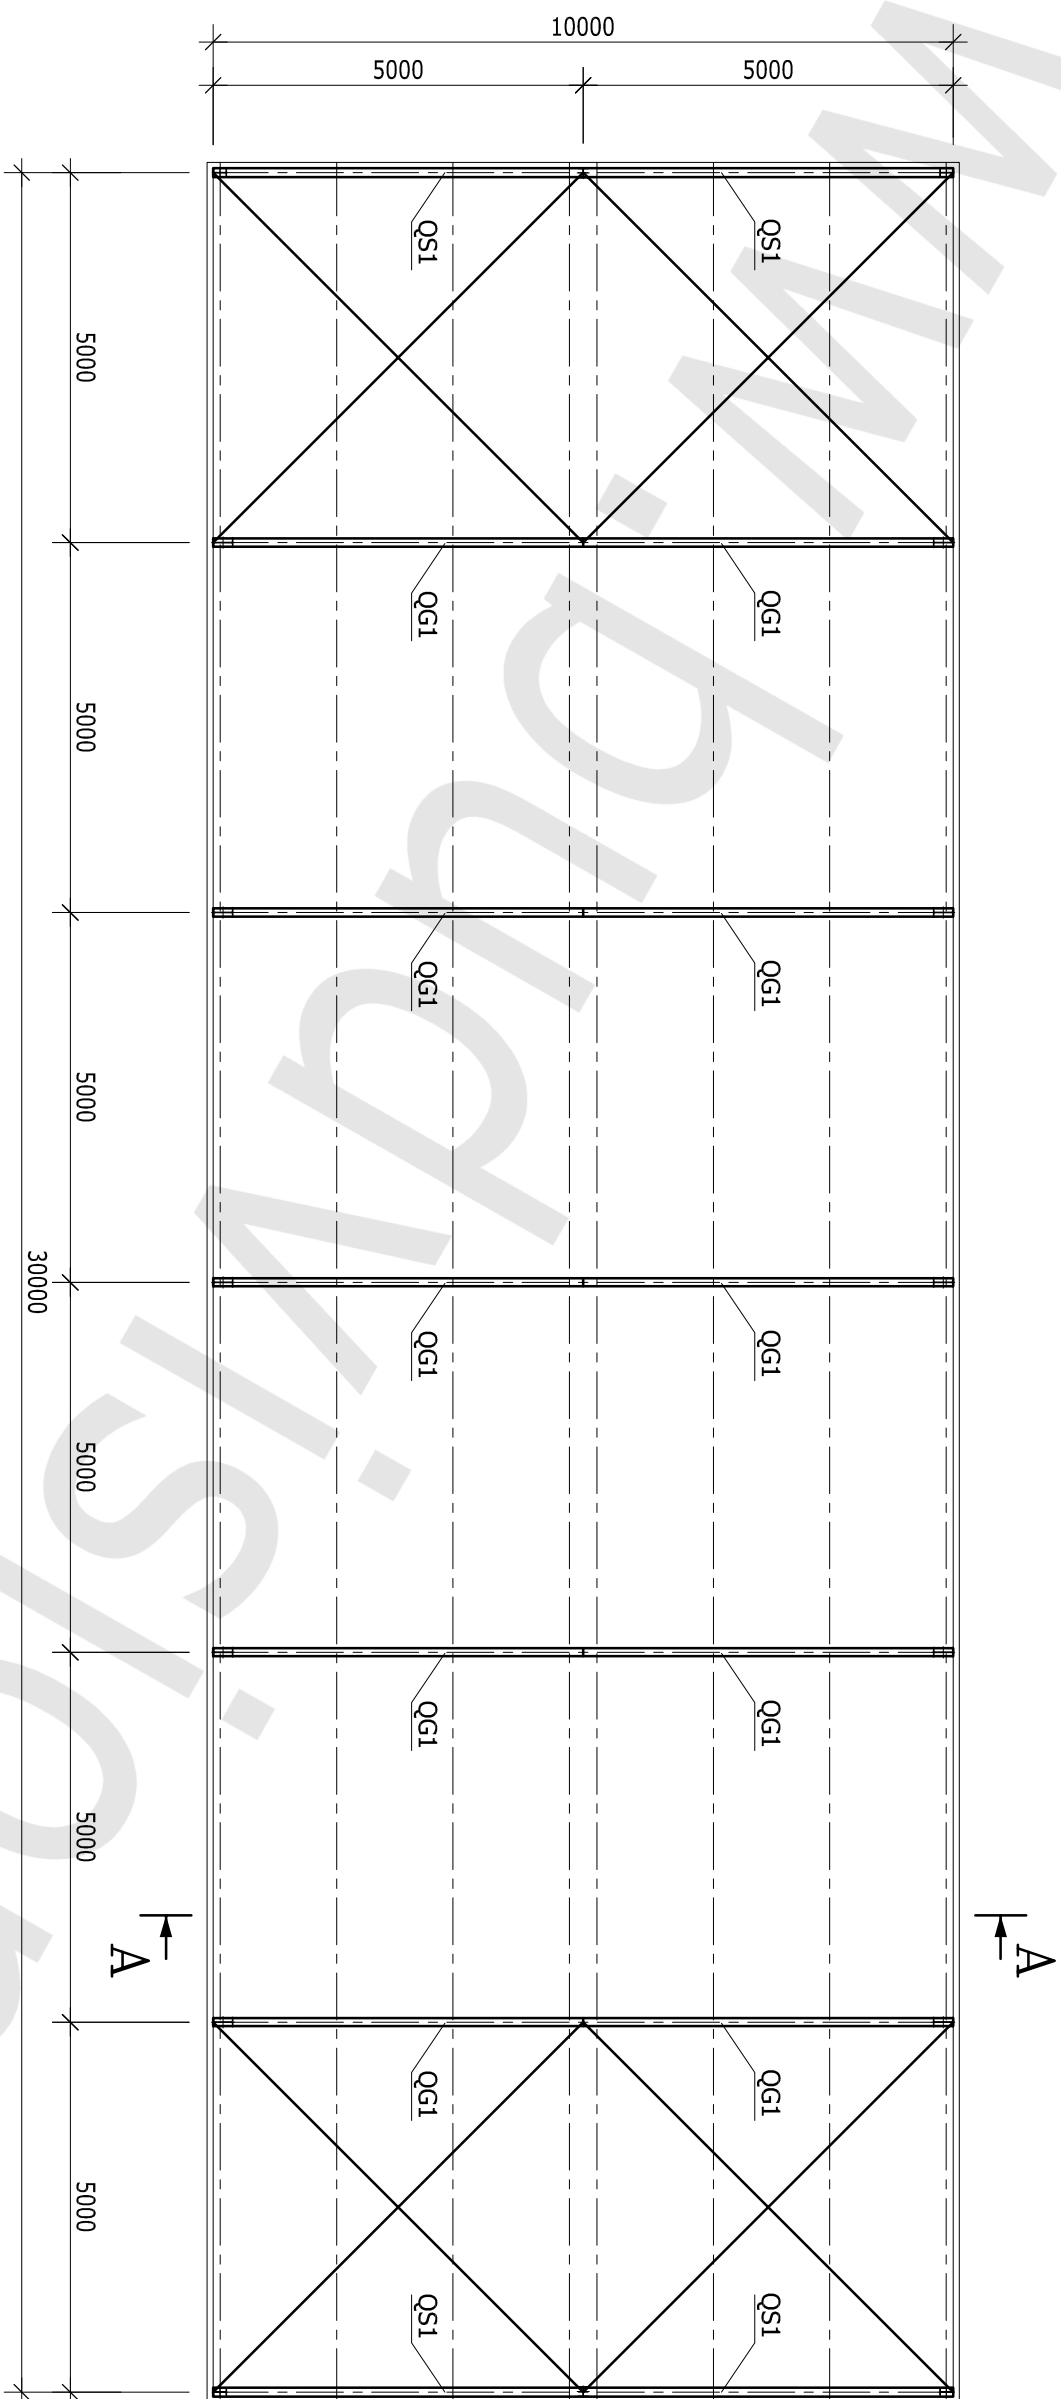

RZUT PRZYZIEMIEMIA

SKALA 1:100

HALA 10,0x30,0x5,15 m

LEGENDA:

XG1 - SŁUP GŁÓWNY

XS1 - SŁUP SZCZYTOWY

XS2 - SŁUP SZCZYTOWY

RZUT DACHU
SKALA 1:100

HALA 10,0x30,0x5,15 m

LEGENDA:

QG1 - RYGIEL GŁÓWNY

QS1 - RYGIEL SZCZYTOWY

PRZEKRÓJ A-A

SKALA 1:50