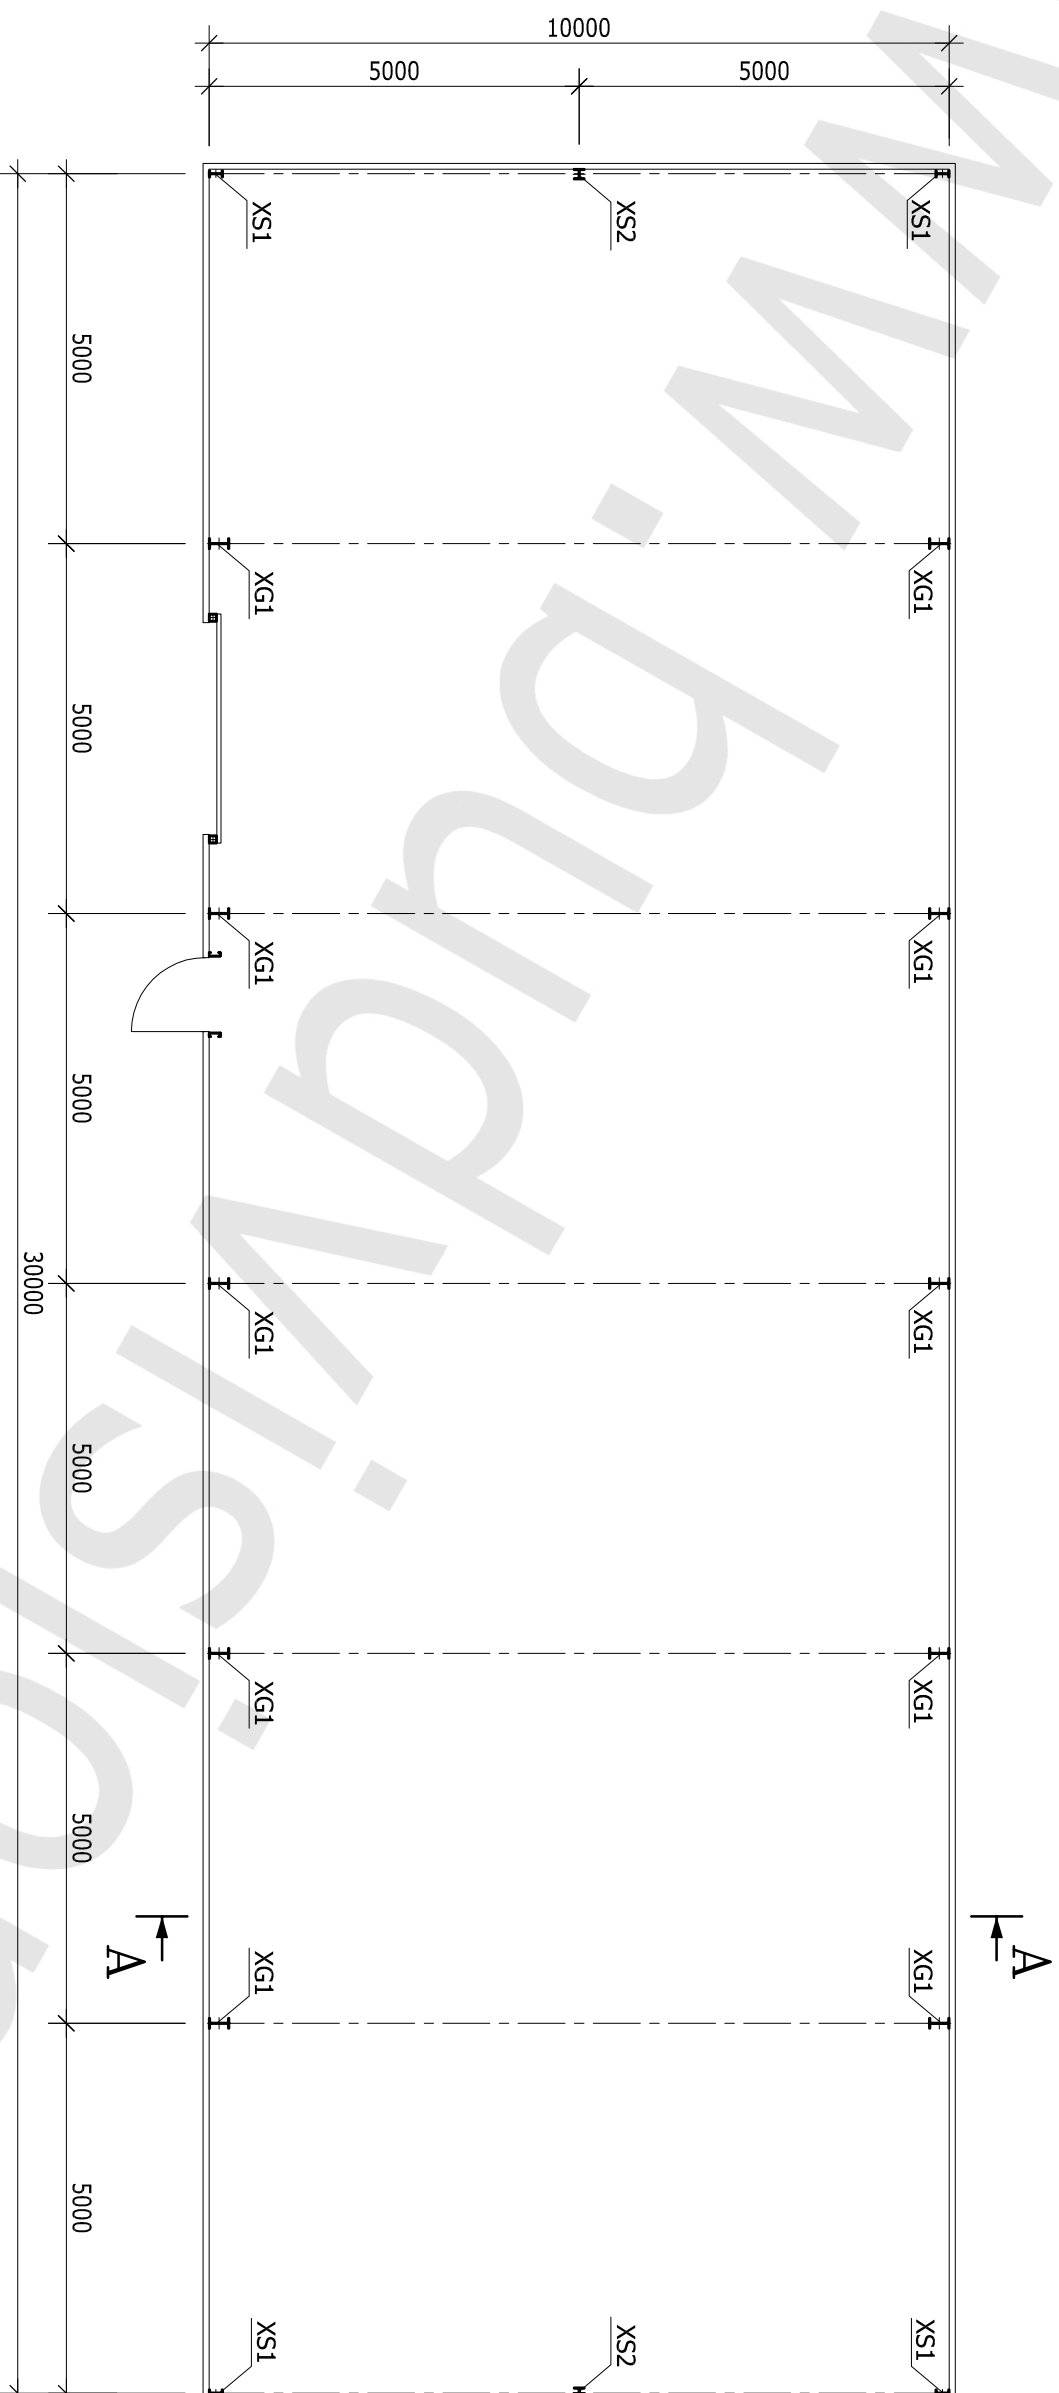

RZUT PRZYZIEMIEMIA

SKALA 1:100

HALA 10,0x30,0x5,15 m

LEGENDA:

XG1 - SŁUP GŁÓWNY

XS1 - SŁUP SZCZYTOWY

XS2 - SŁUP SZCZYTOWY

RZUT DACHU
SKALA 1:100

HALA 10,0x30,0x5,15 m

LEGENDA:

QG1 - RYGIEL GŁÓWNY

QS1 - RYGIEL SZCZYTOWY

PRZEKRÓJ A-A

SKALA 1:50