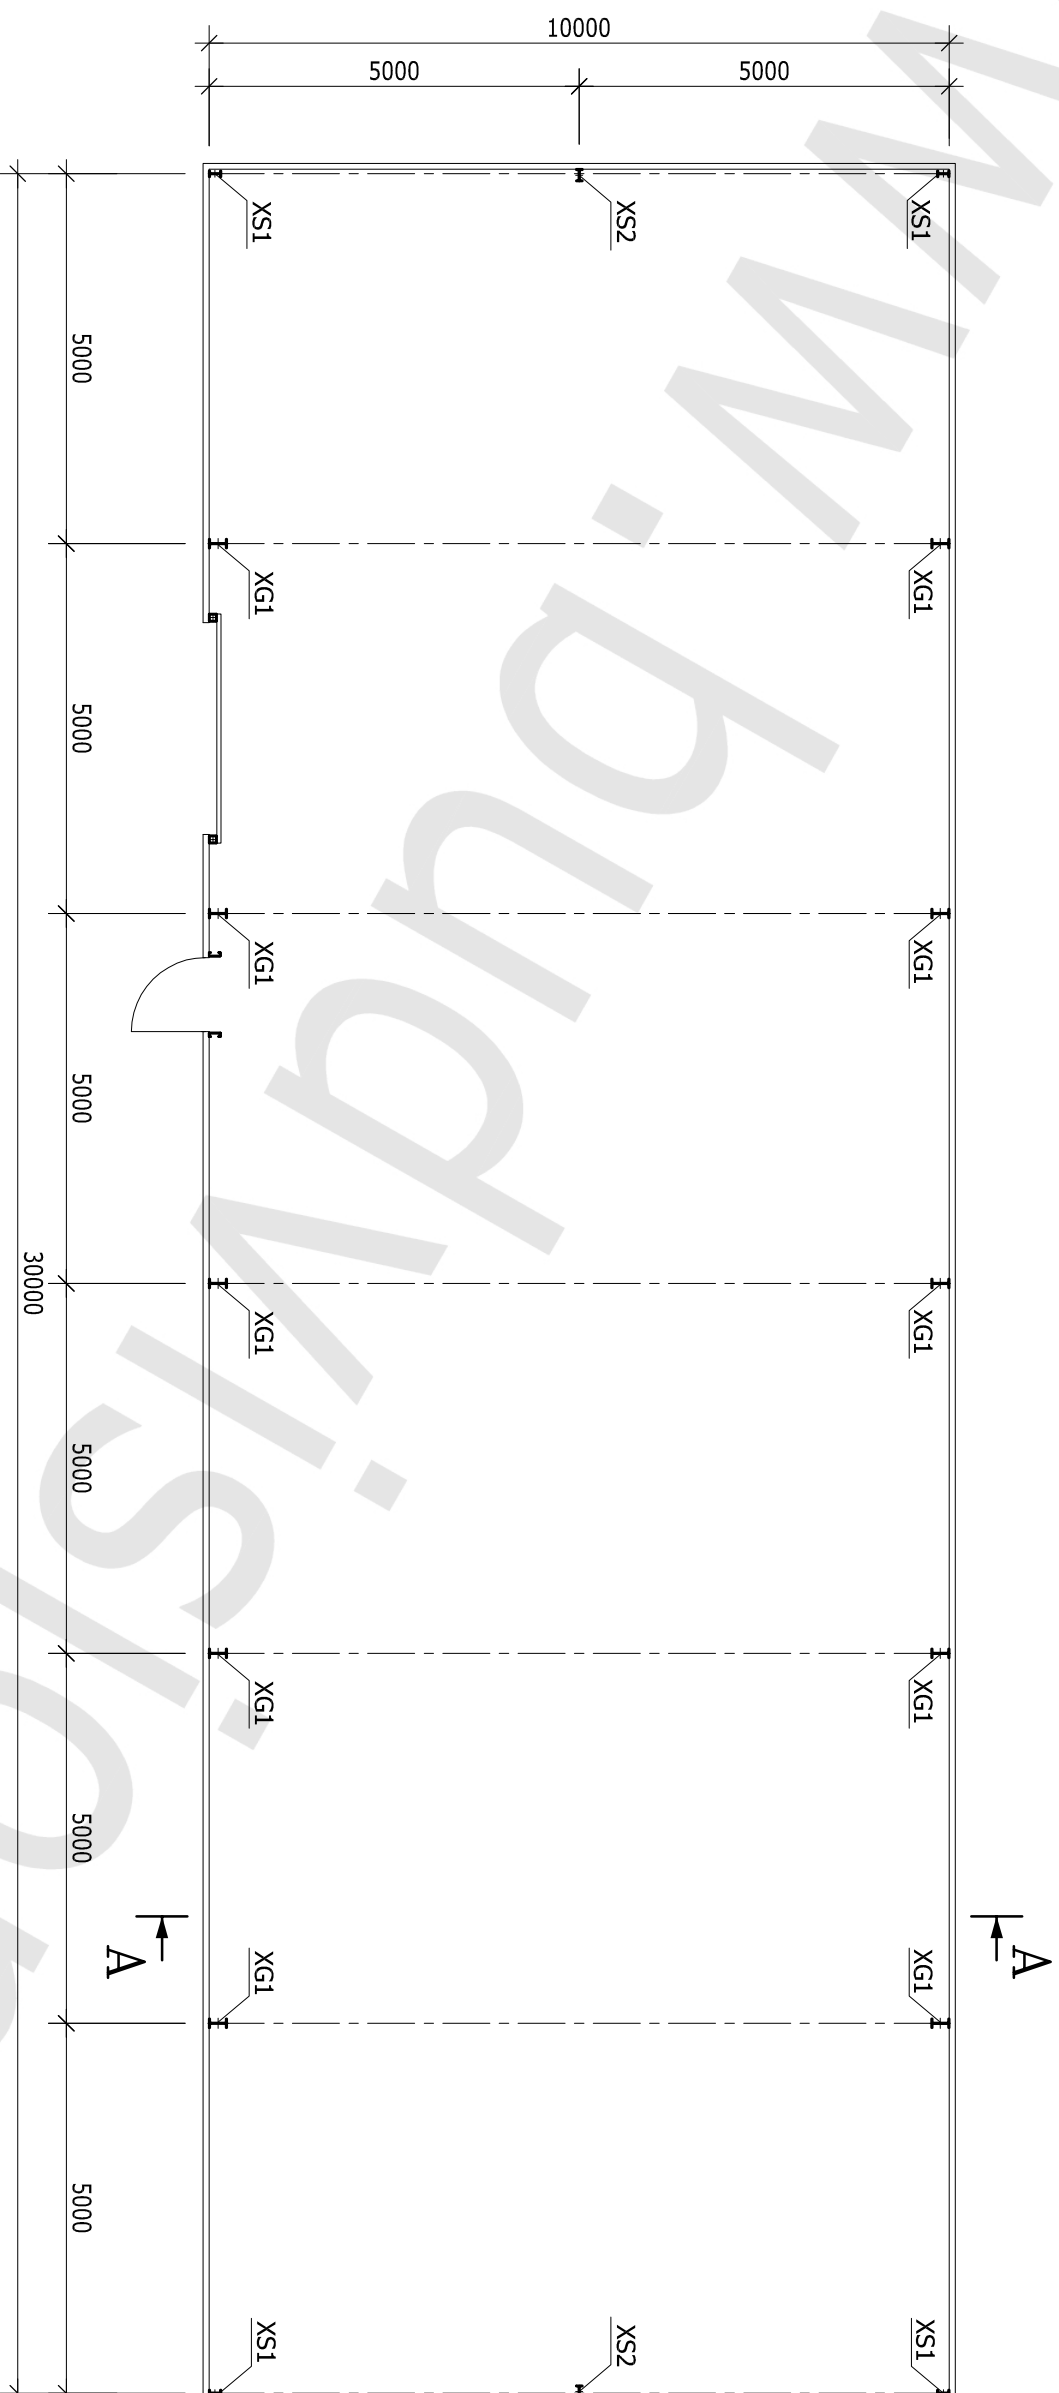

RZUT PRZYZIEMIEMIA

SKALA 1:100

HALA 10,0x30,0x4,65 m

LEGENDA:

- XG1 - SŁUP GŁÓWNY
- XS1 - SŁUP SZCZYTOWY
- XS2 - SŁUP SZCZYTOWY

RZUT DACHU
SKALA 1:100

HALA 10,0x30,0x4,65 m

LEGENDA:

QG1 - RYGIEL GŁÓWNY

QS1 - RYGIEL SZCZYTOWY

PRZEKRÓJ A-A

SKALA 1:50

HALA 10,0x30,0x4,65m

LEGENDA:

XG1 - SŁUP GŁÓWNY

QG1 - RYGIEL GŁÓWNY