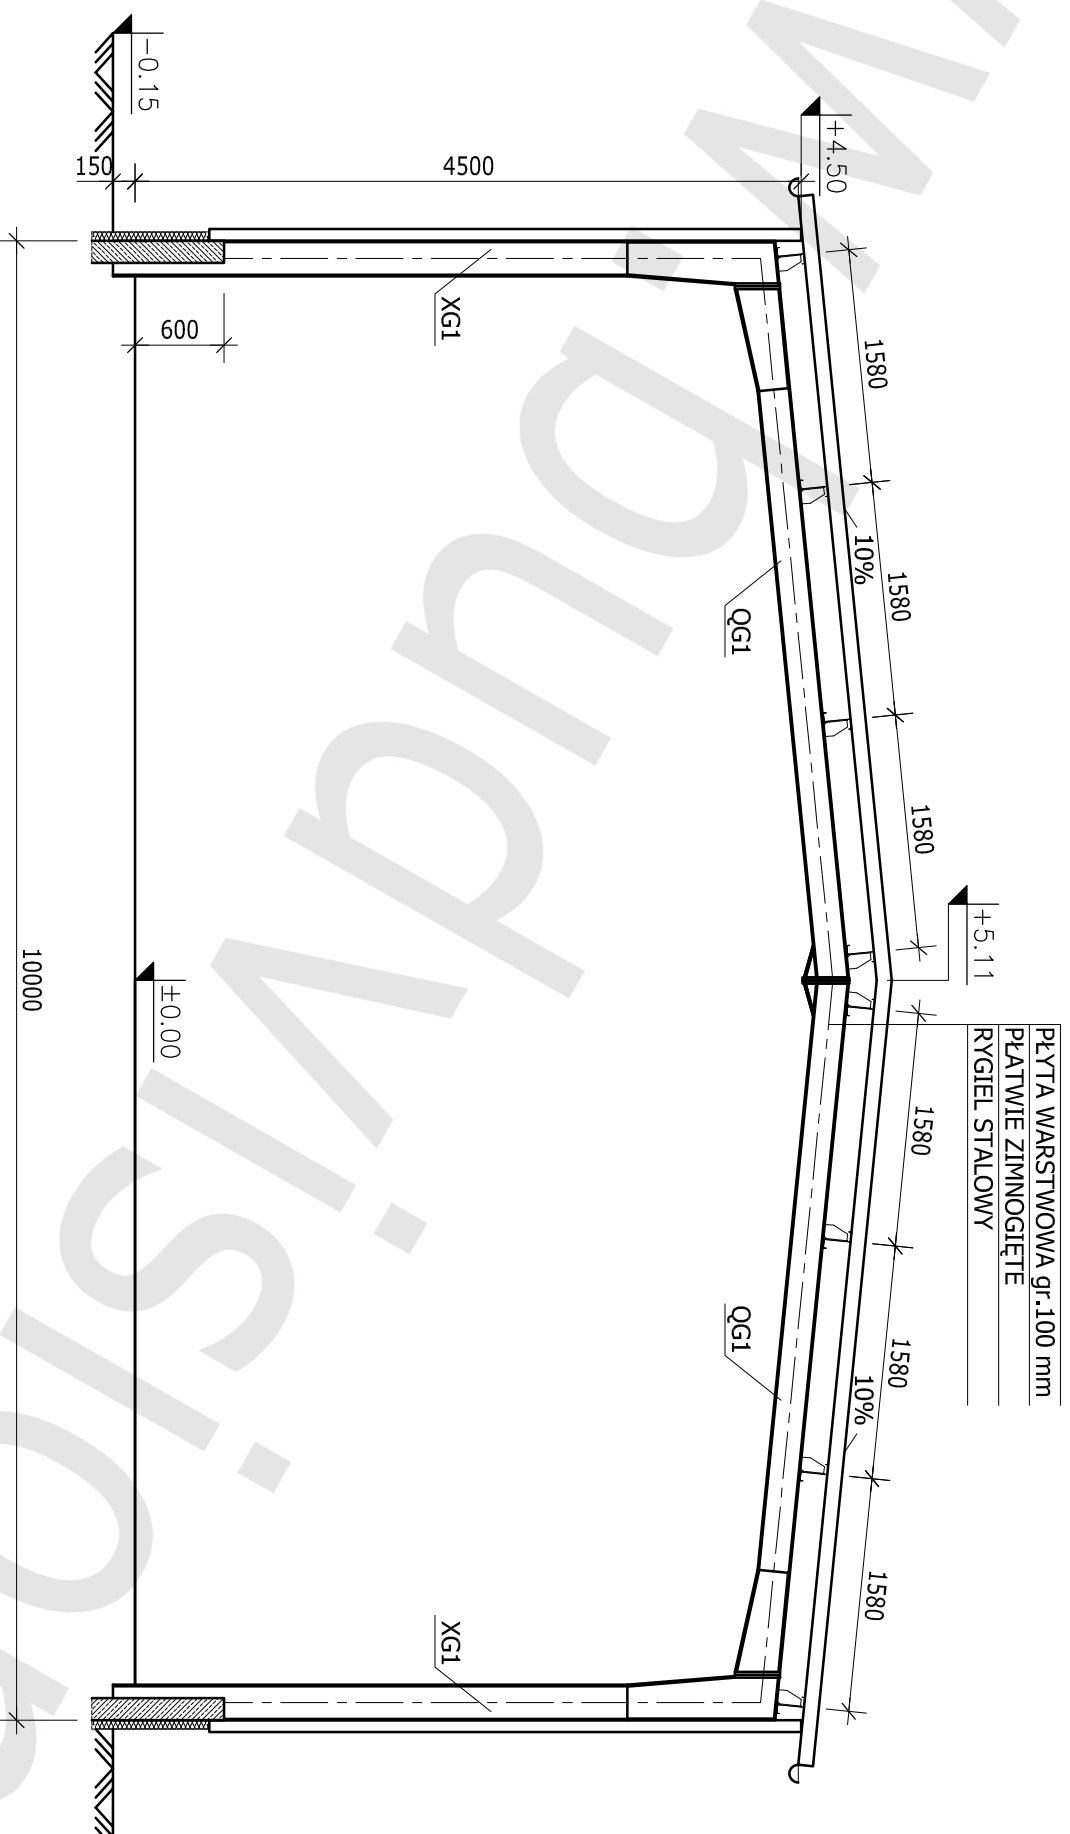

RZUT PRZYZIEMIEMIA

SKALA 1:100

HALA 10,0x30,0x4,65 m

LEGENDA:

- XG1 - SŁUP GŁÓWNY
- XS1 - SŁUP SZCZYTOWY
- XS2 - SŁUP SZCZYTOWY

RZUT DACHU
SKALA 1:100

HALA 10,0x30,0x4,65 m

LEGENDA:

QG1 - RYGIEL GŁÓWNY

QS1 - RYGIEL SZCZYTOWY

PRZEKRÓJ A-A

SKALA 1:50

HALA 10,0x30,0x4,65m

LEGENDA:

XG1 - SŁUP GŁÓWNY

QG1 - RYGIEL GŁÓWNY