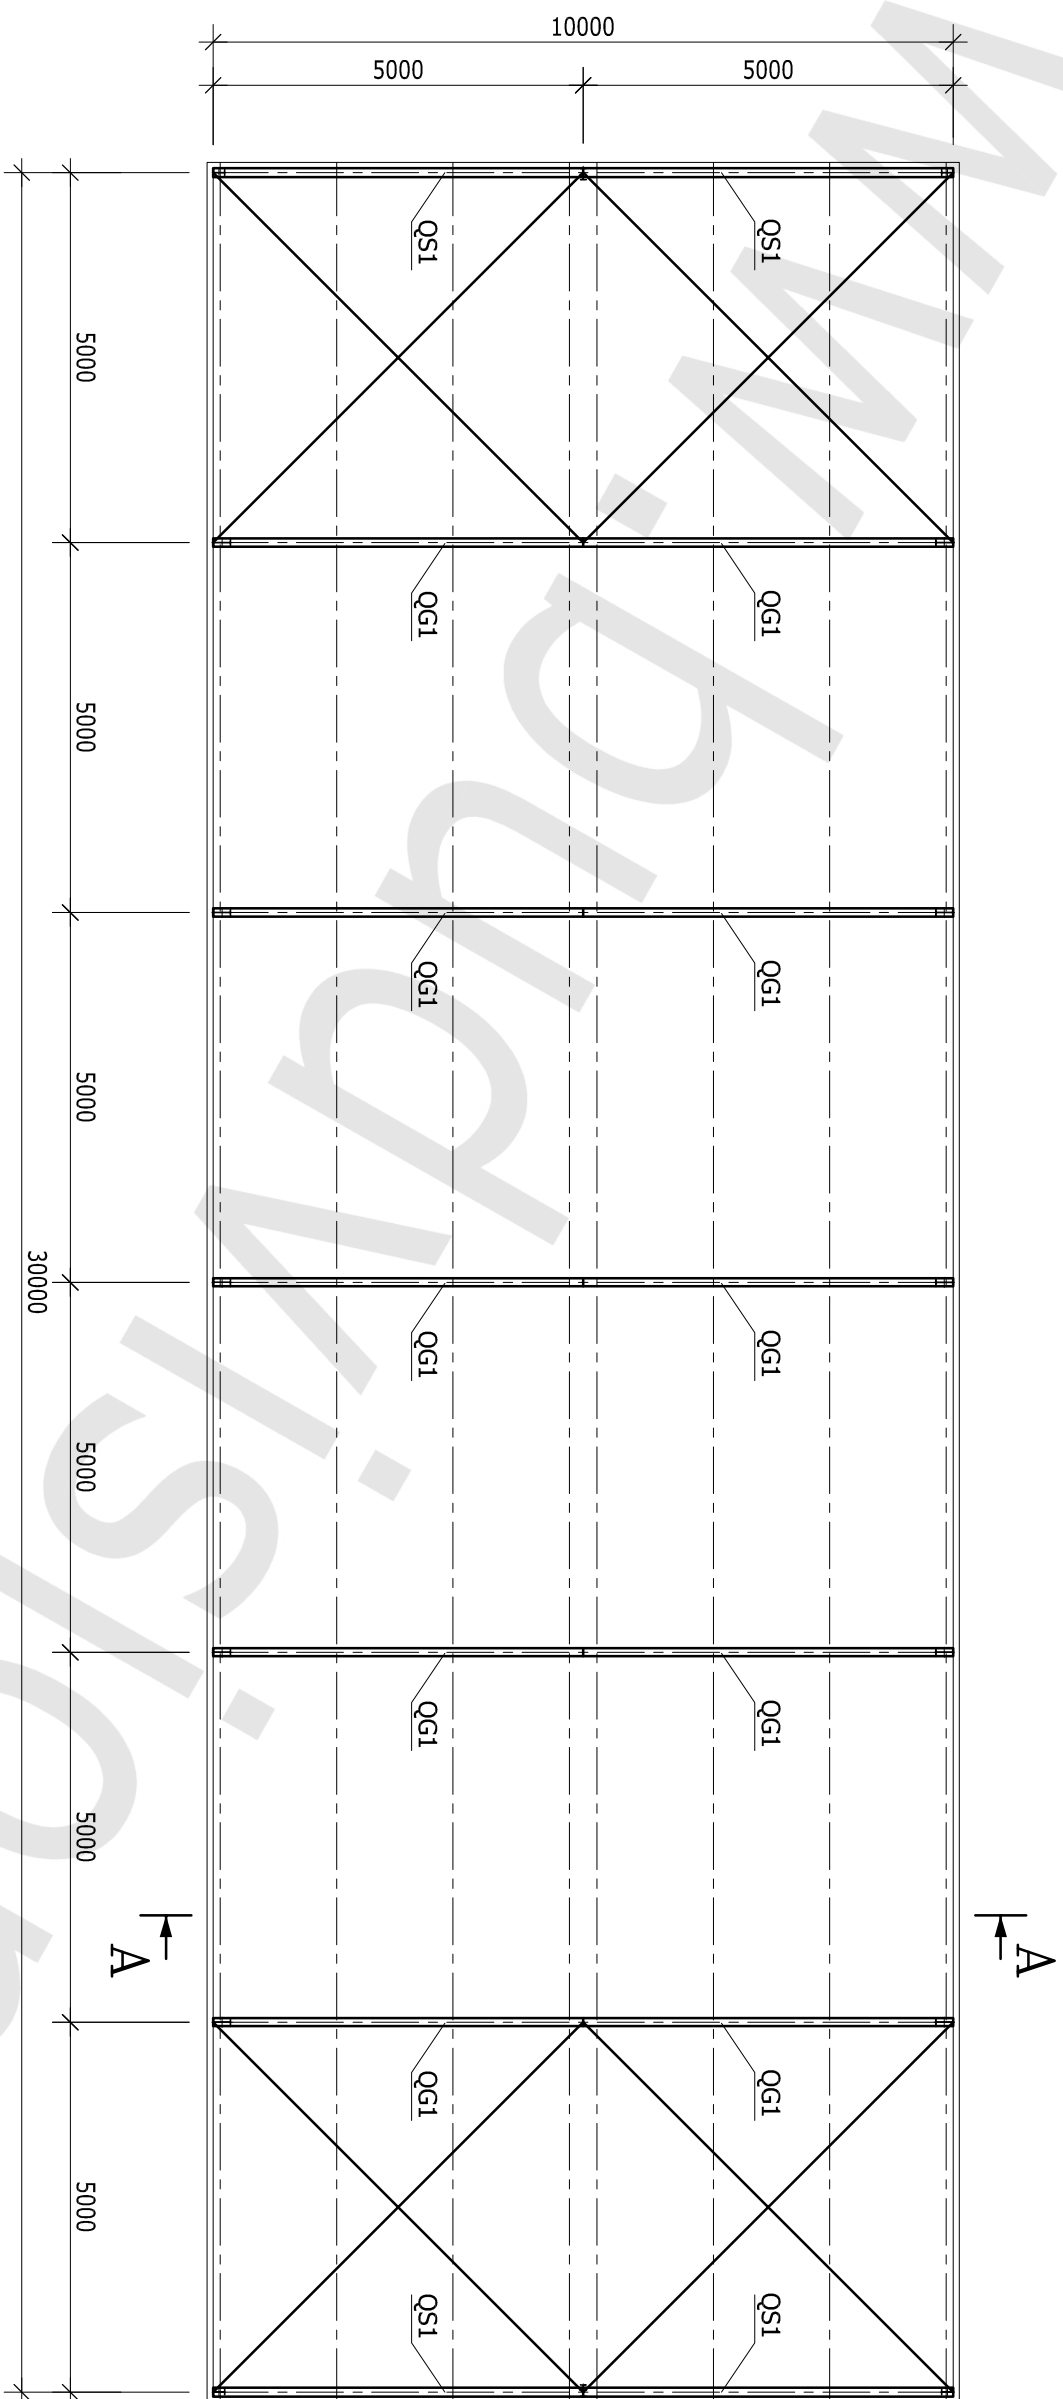

RZUT PRZYZIEMIEMIA

SKALA 1:100

HALA 10,0x30,0x4,65 m

LEGENDA:

- XG1 - SŁUP GŁÓWNY
- XS1 - SŁUP SZCZYTOWY
- XS2 - SŁUP SZCZYTOWY

RZUT DACHU
SKALA 1:100

HALA 10,0x30,0x4,65 m

LEGENDA:

QG1 - RYGIEL GŁÓWNY

QS1 - RYGIEL SZCZYTOWY

PRZEKRÓJ A-A

SKALA 1:50

HALA 10,0x30,0x4,65m

LEGENDA:

XG1 - SŁUP GŁÓWNY

QG1 - RYGIEL GŁÓWNY