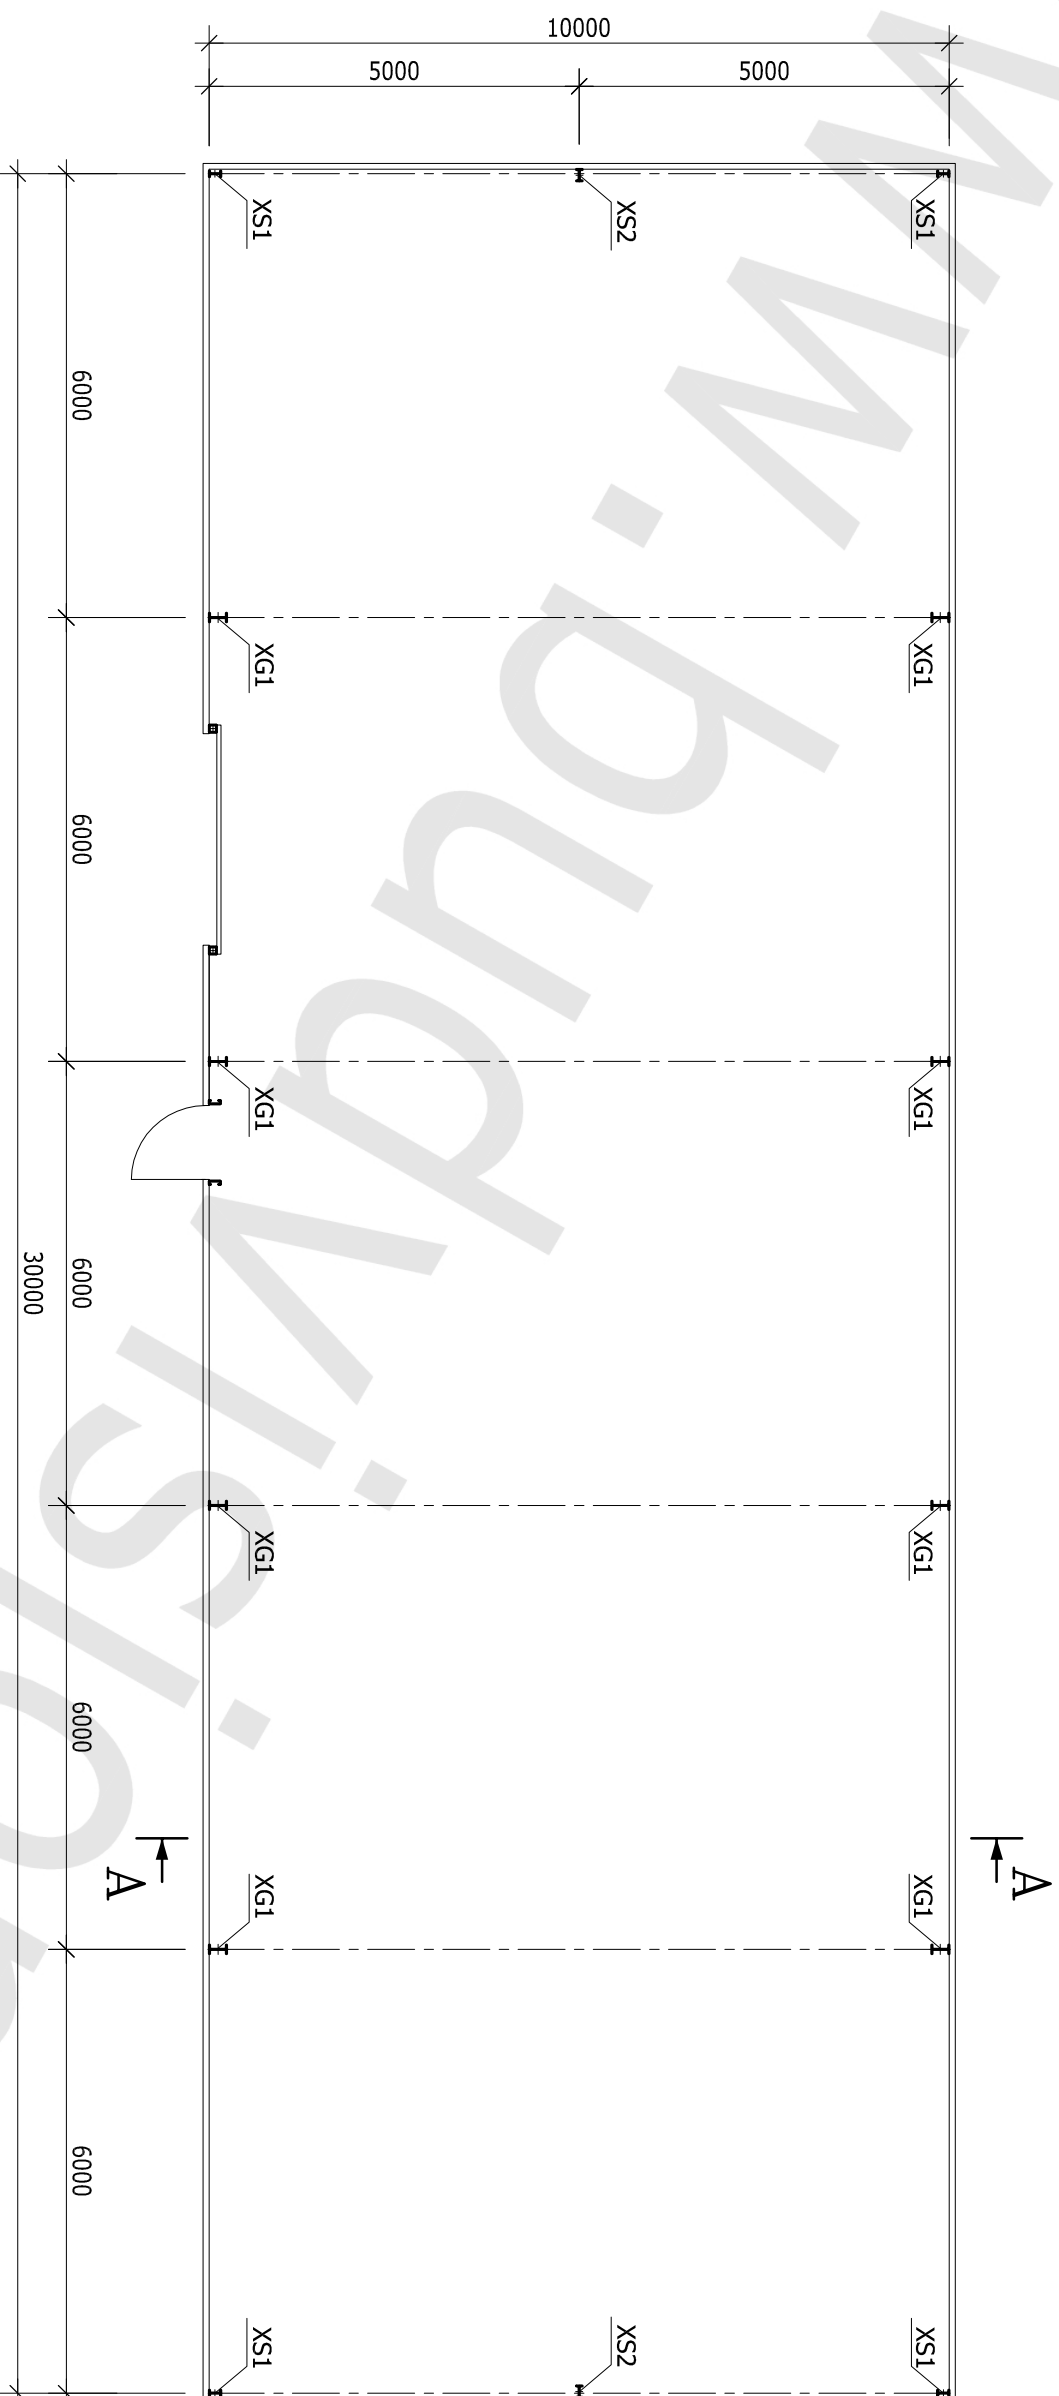

RZUT PRZYZIEMIEMIA

SKALA 1:100

HALA 10,0x30,0x4,15 m

LEGENDA:

- XG1 - SŁUP GŁÓWNY
- XS1 - SŁUP SZCZYTOWY
- XS2 - SŁUP SZCZYTOWY

RZUT DACHU
SKALA 1:100

HALA 10,0x30,0x4,15 m

LEGENDA: