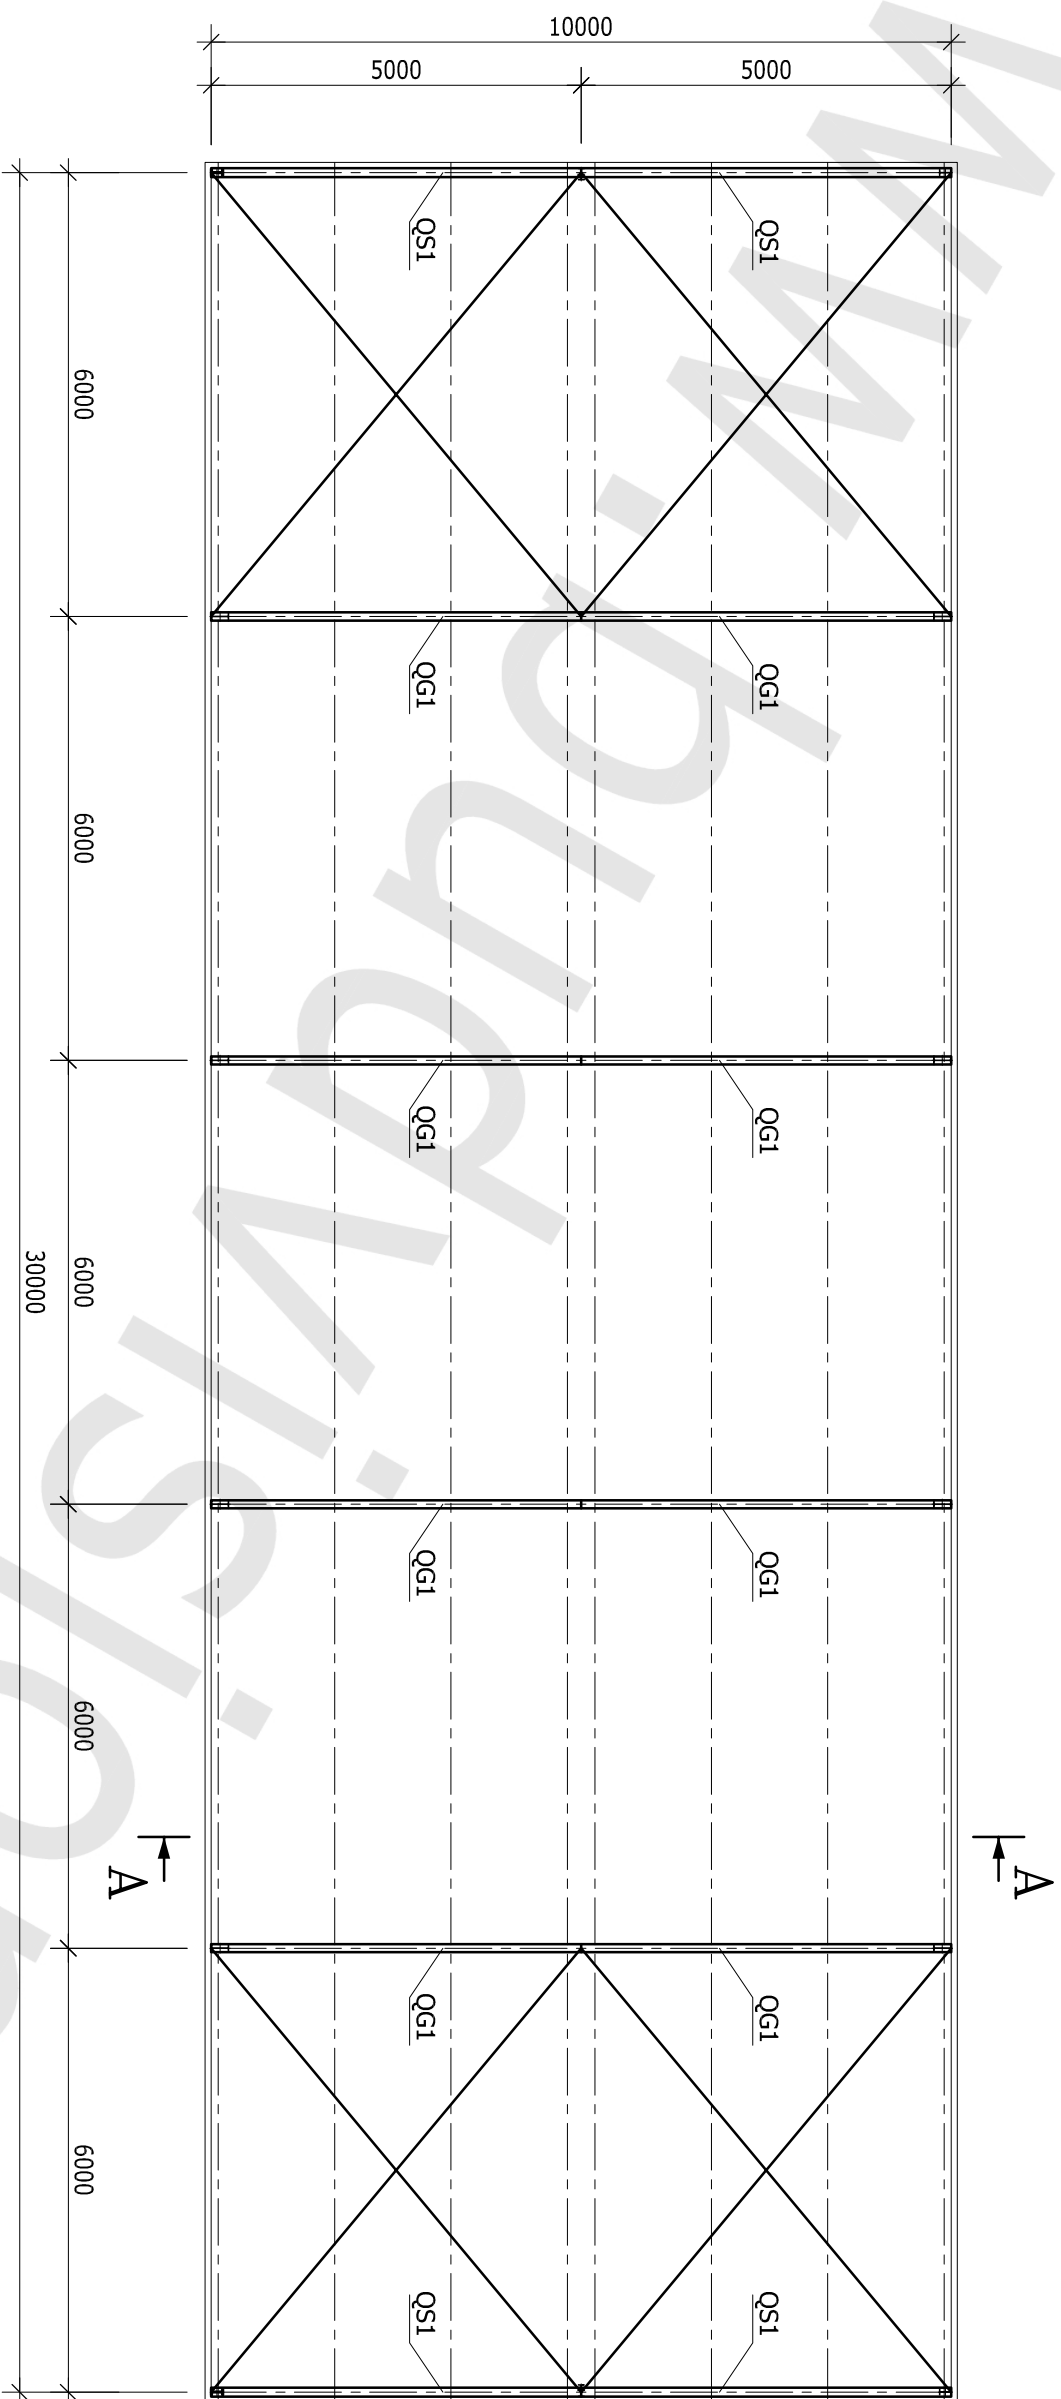

RZUT PRZYZIEMIEMIA

SKALA 1:100

HALA 10,0x30,0x4,15 m

LEGENDA:

- XG1 - SŁUP GŁÓWNY
- XS1 - SŁUP SZCZYTOWY
- XS2 - SŁUP SZCZYTOWY

RZUT DACHU
SKALA 1:100

HALA 10,0x30,0x4,15 m

LEGENDA:

QG1 - RYGIEL GŁÓWNY

QS1 - RYGIEL SZCZYTOWY