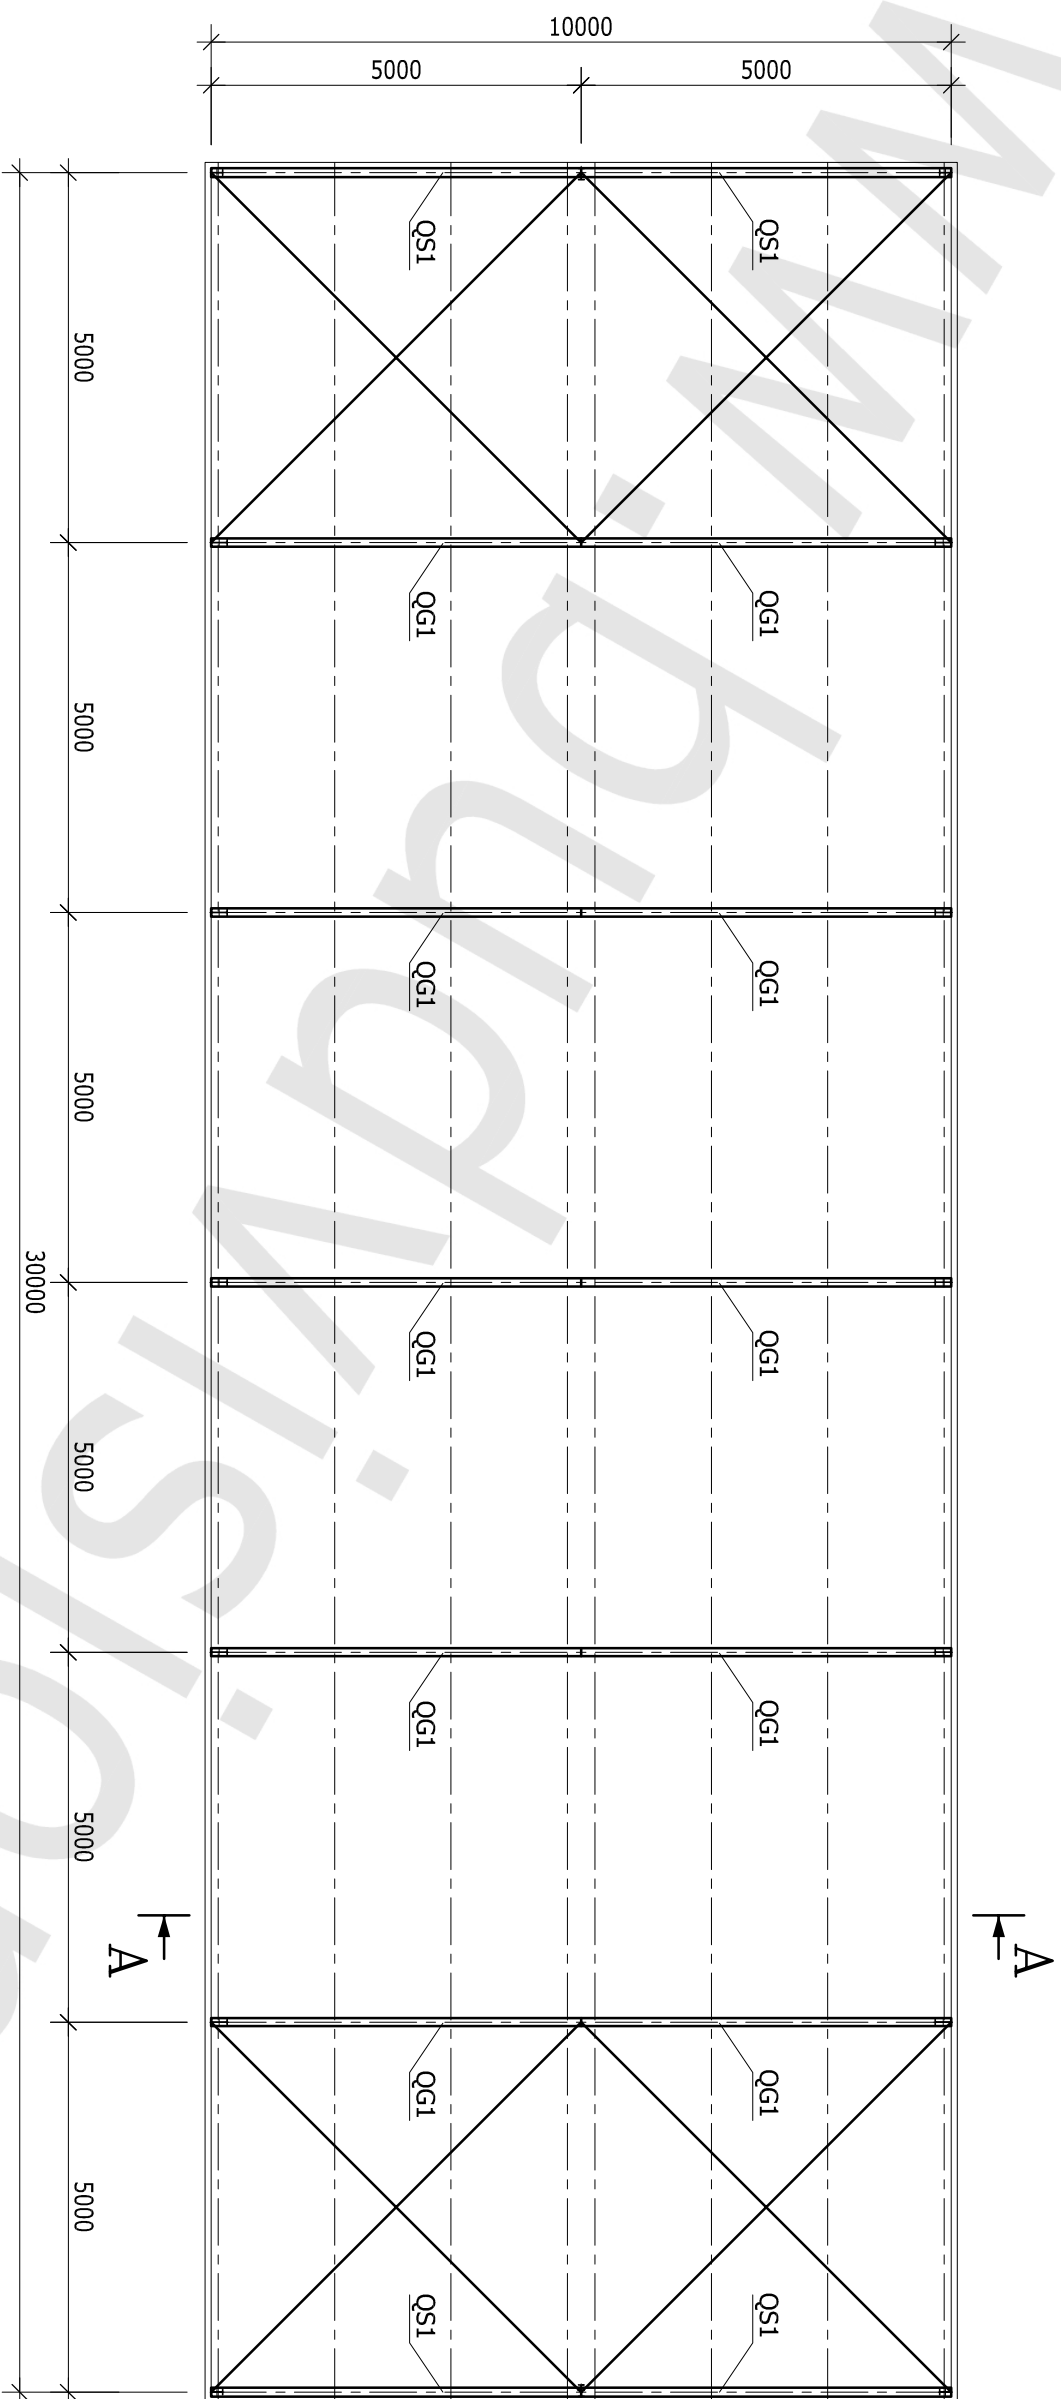

RZUT PRZYZIEMIEMIA

SKALA 1:100

HALA 10,0x30,0x4,15 m

LEGENDA:

- XG1 - SŁUP GŁÓWNY
- XS1 - SŁUP SZCZYTOWY
- XS2 - SŁUP SZCZYTOWY

RZUT DACHU
SKALA 1:100

HALA 10,0x30,0x4,15 m

LEGENDA:

QG1 - RYGIEL GŁÓWNY

QS1 - RYGIEL SZCZYTOWY

PRZEKRÓJ A-A

SKALA 1:50

HALA 10,0x30,0x4,15 m

LEGENDA:

XG1 - SŁUP GŁÓWNY

QGI - RYGIEL GŁÓWNY