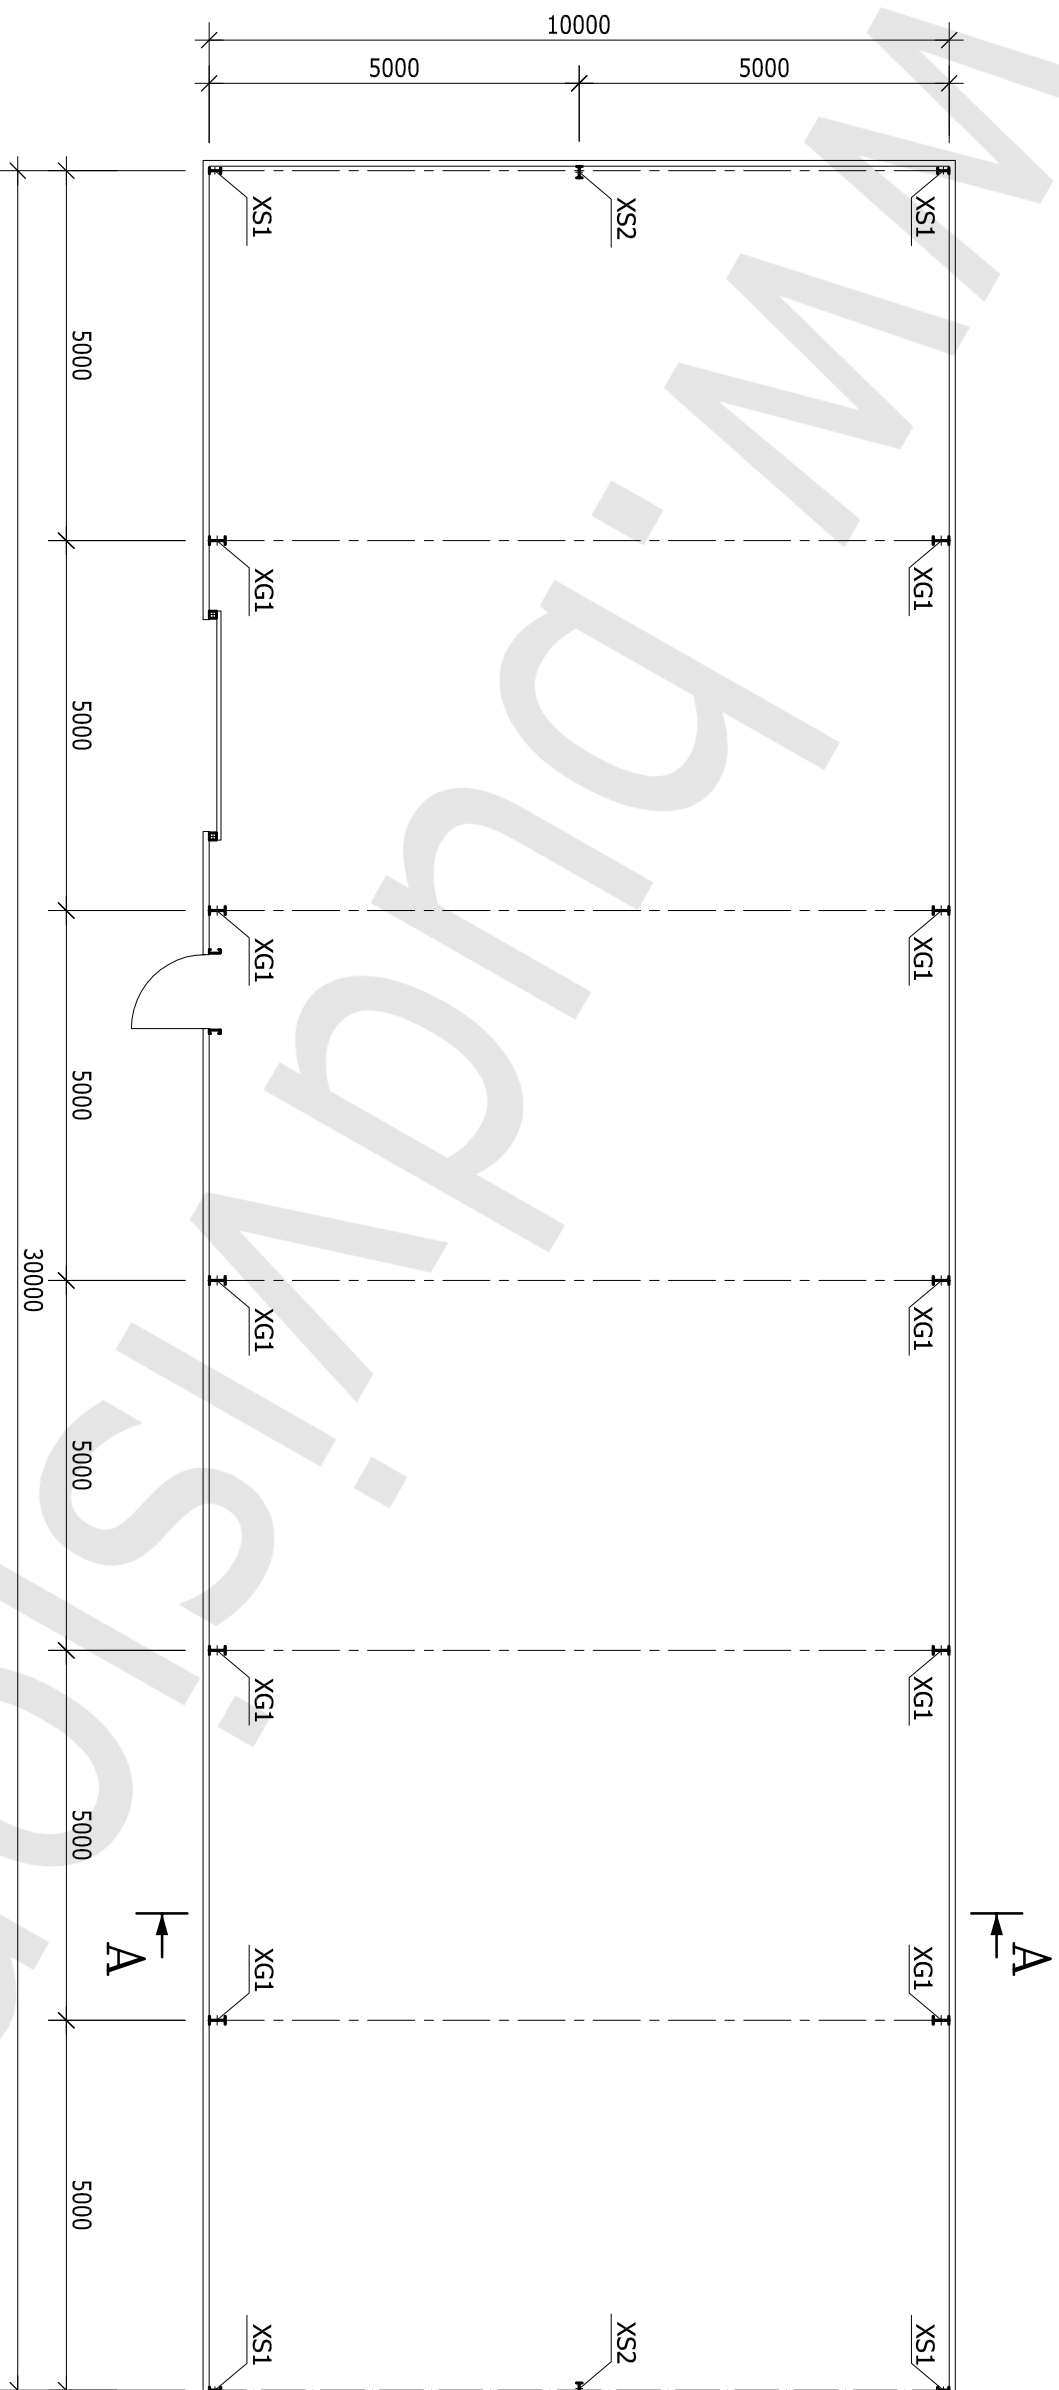

RZUT PRZYZIEMIEMIA

SKALA 1:100

HALA 10,0x30,0x4,15 m

LEGENDA:

- XG1 - SŁUP GŁÓWNY
- XS1 - SŁUP SZCZYTOWY
- XS2 - SŁUP SZCZYTOWY

RZUT DACHU
SKALA 1:100

HALA 10,0x30,0x4,15 m

LEGENDA:

QG1 - RYGIEL GŁÓWNY

QS1 - RYGIEL SZCZYTOWY

PRZEKRÓJ A-A

SKALA 1:50

HALA 10,0x30,0x4,15 m

LEGENDA:

XG1 - SŁUP GŁÓWNY

QGI - RYGIEL GŁÓWNY