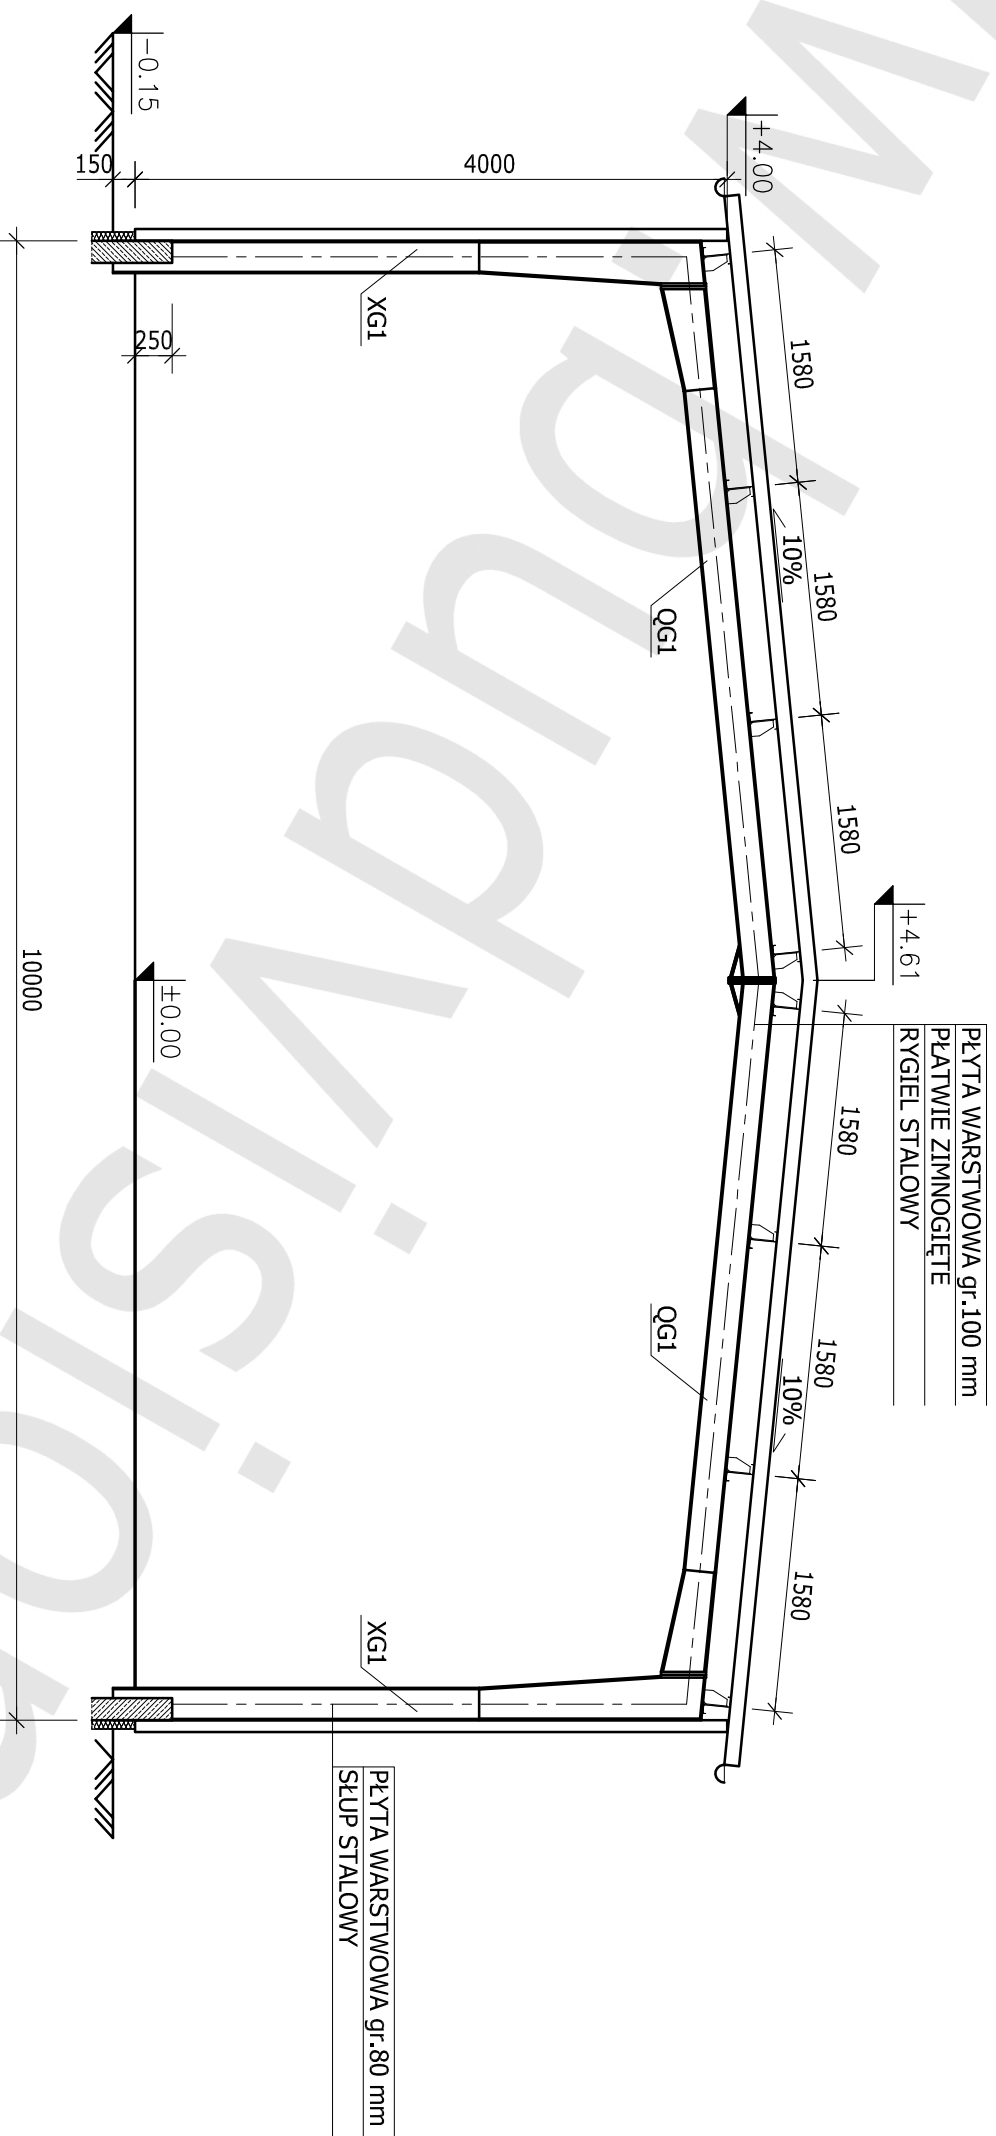

RZUT PRZYZIEMIEMIA

SKALA 1:100

HALA 10,0x30,0x4,15 m

LEGENDA:

- XG1 - SŁUP GŁÓWNY
- XS1 - SŁUP SZCZYTOWY
- XS2 - SŁUP SZCZYTOWY

RZUT DACHU
SKALA 1:100

HALA 10,0x30,0x4,15 m

LEGENDA:

QG1 - RYGIEL GŁÓWNY

QS1 - RYGIEL SZCZYTOWY

PRZEKRÓJ A-A

SKALA 1:50

HALA 10,0x30,0x4,15 m

LEGENDA:

XG1 - SŁUP GŁÓWNY

QGI - RYGIEL GŁÓWNY